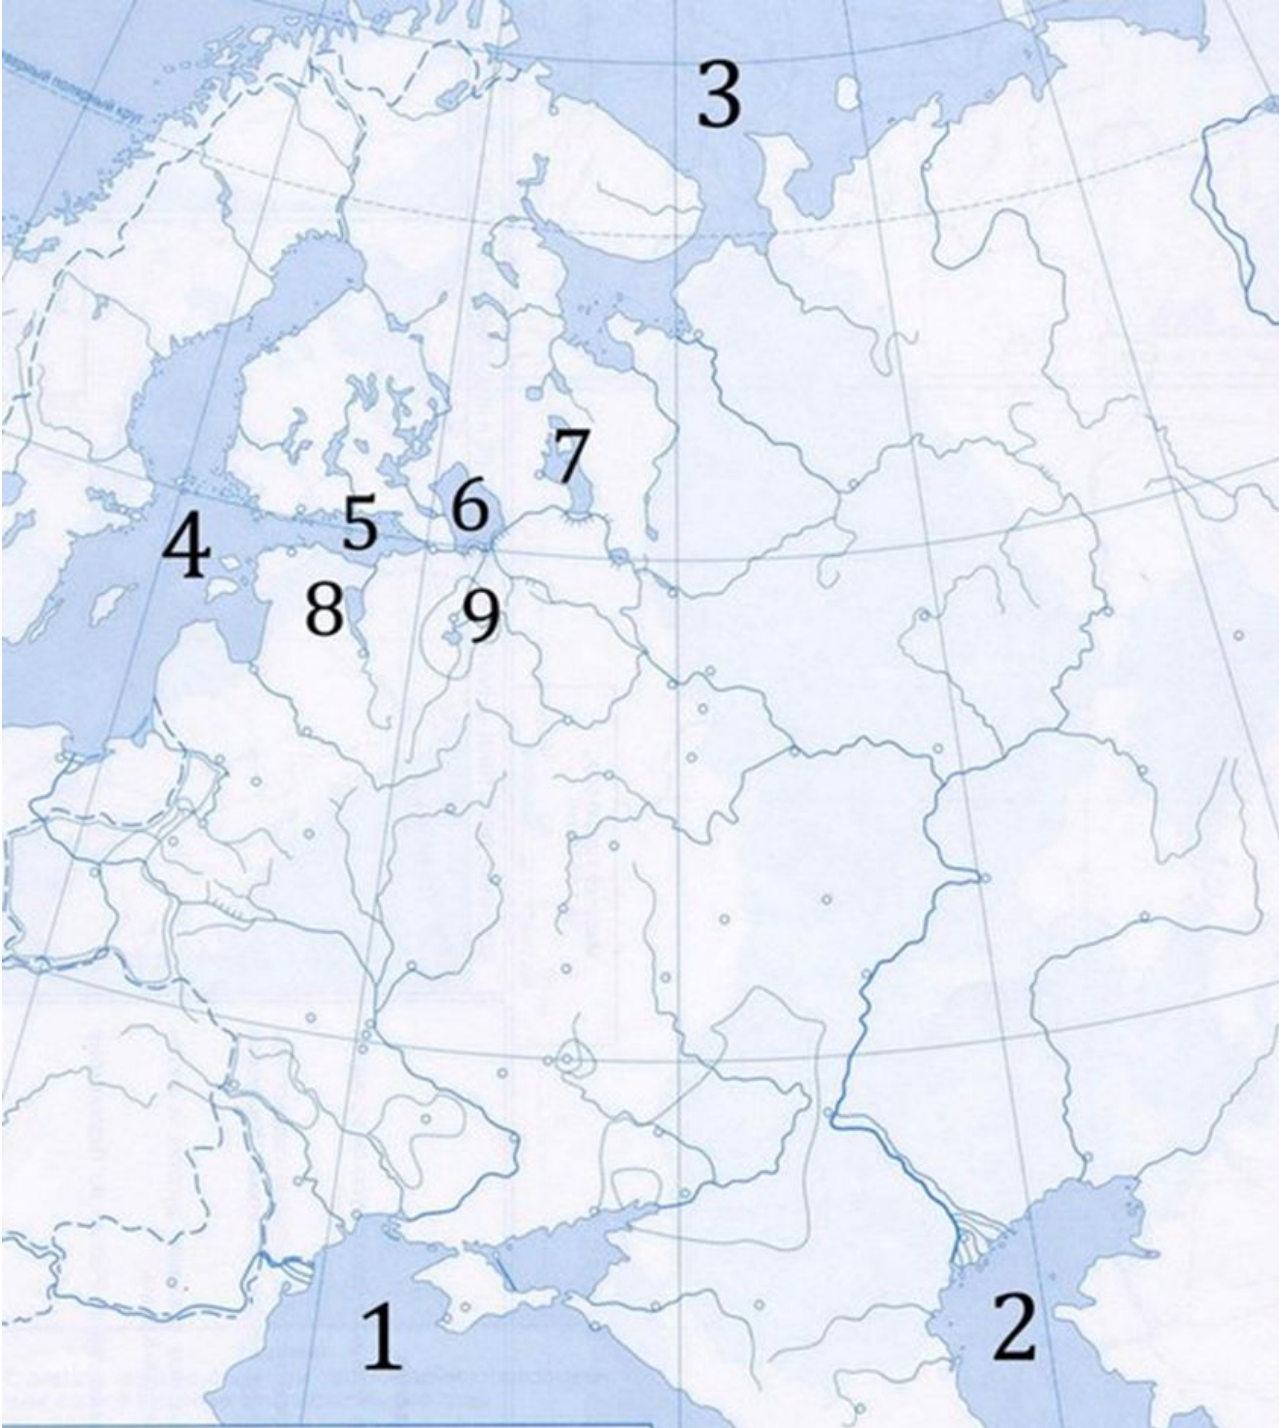

Историческая география

1

Каспийское
море

Финский залив
Белое море

Балтийское
море

Чудское озеро

Днепр
Дон
Нева

Чудское
озеро

Нева

финский
залив

Дон
Дунай

**Возле какого водоема он
погиб?**

Возле какого из отмеченных водоемов он сражался?

На берегу
какого
водоема это
происходит?

По берегу какого водоема прогуливается эта группа товарищей?

А вы знаете, где крестили этого товарища?

Какой из
перечисленных
объектов не
отмечен на этой
карте цифрой?

Белое море
Финский
залив

Ладожское
озеро

Чудское озеро

Черное море

Каспийское

море

На каком из обозначенных цифрой водоемов имелся остров Вороний камень?

Какая из обозначенных рек еще 250 лет назад называлась иначе, чем сейчас?