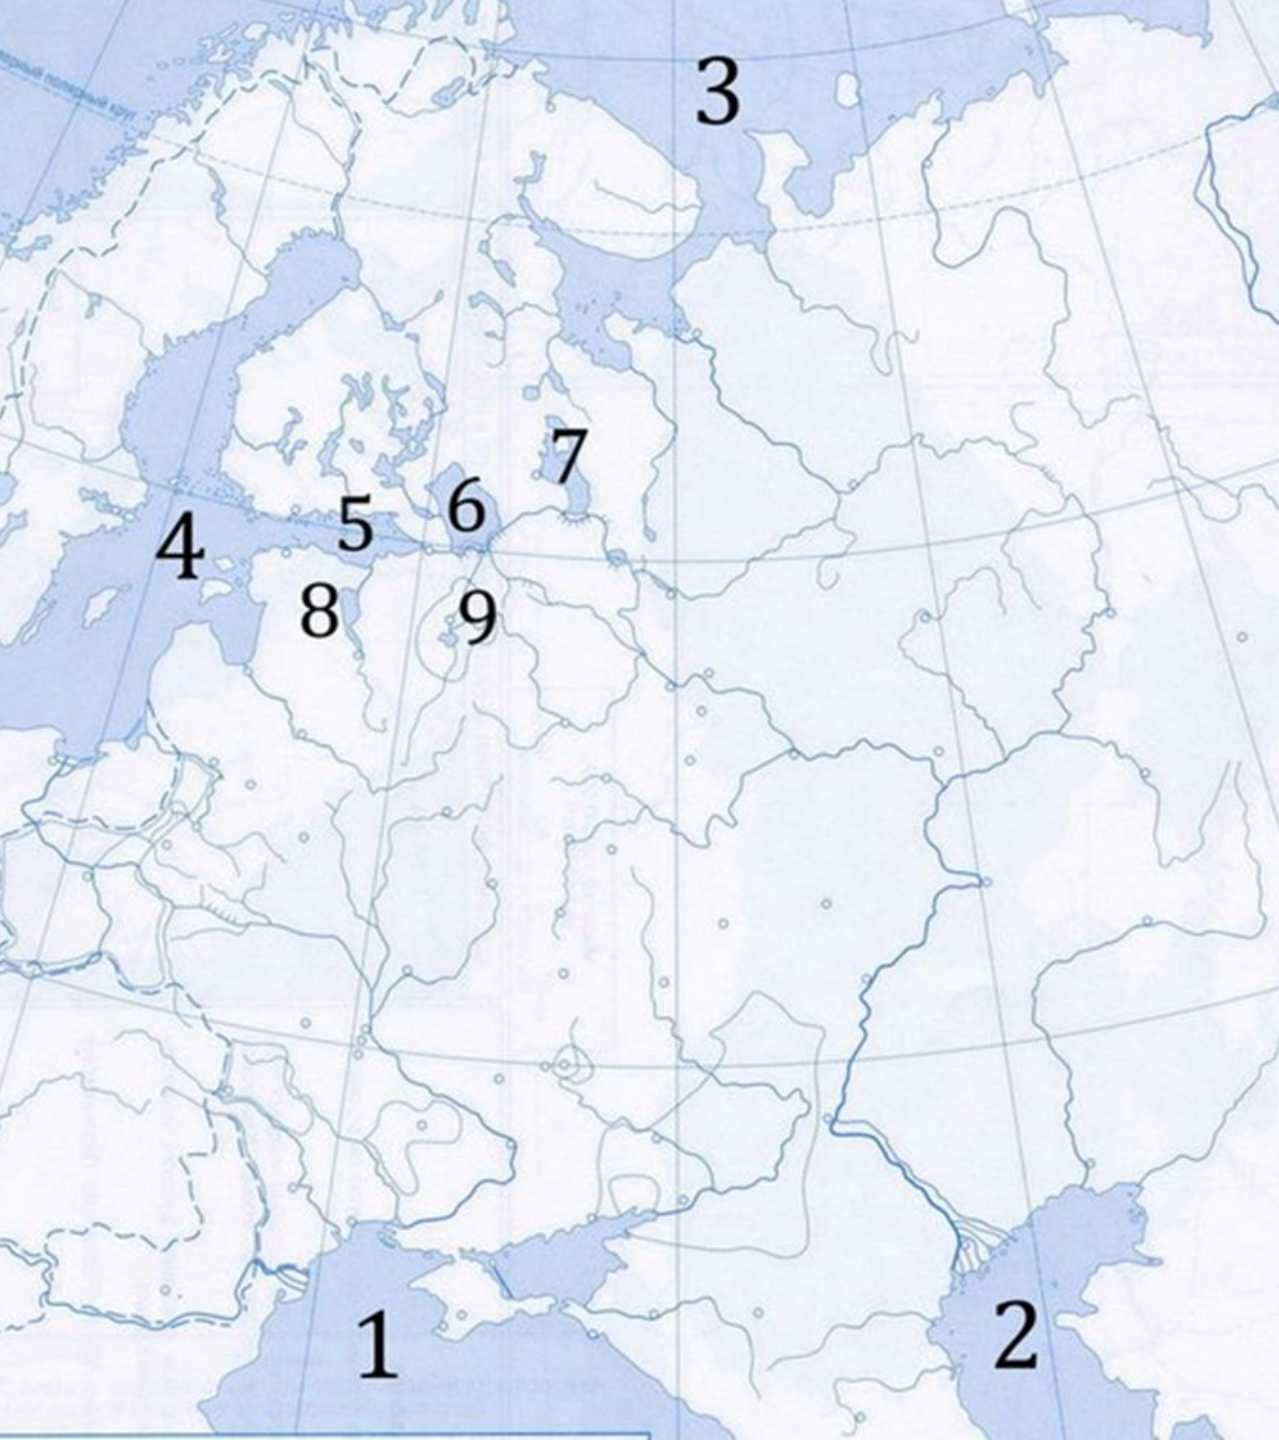

Историческая география

1

Каспийское
море

Финский залив
Белое море

Балтийское
море

Чудское озеро

Днепр
Дон
Нева

Чудское
озеро

Нева

финский
залив

Дон
Дунай

**Возле какого водоема он
погиб?**

Возле какого из отмеченных водоемов он сражался?

На берегу
какого
водоема это
происходит?

По берегу какого водоема прогуливается эта группа товарищей?

А вы знаете, где крестили этого товарища?

Какой из
перечисленных
объектов не
отмечен на этой
карте цифрой?

Белое море
Финский
залив

Ладожское
озеро

Чудское озеро

Черное море

Каспийское

море

На каком из обозначенных цифрой водоемов имелся остров Вороний камень?

Какая из обозначенных рек еще 250 лет назад называлась иначе, чем сейчас?