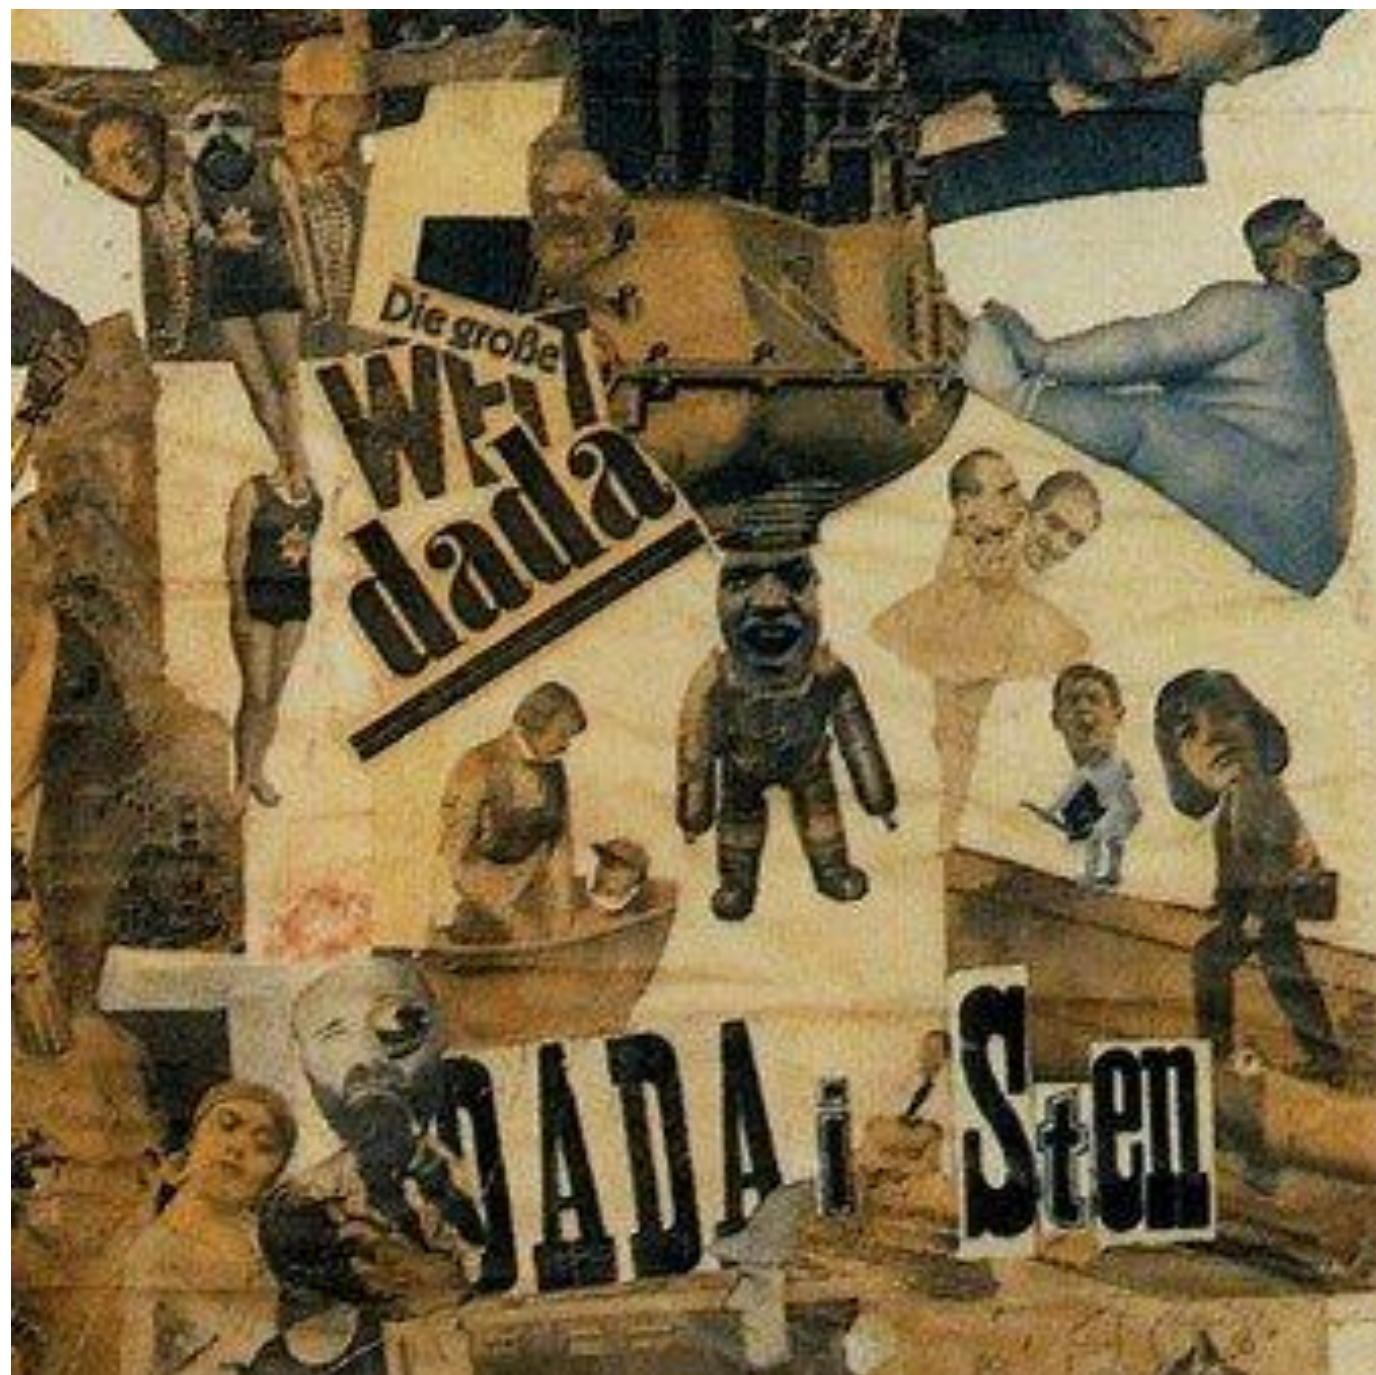

«Бутылка
аперитива»

«Натюрморт с плетёным
стулом»

Пабло Пикассо

THE BOUTIQUE DE FLEURS

This is an unique gift for the ones who love to flower. They think to flower is better than any other gift. It is a gift that is different.

Логотип Chupa Chups был создан сюрреалистом Сальвадором Дали