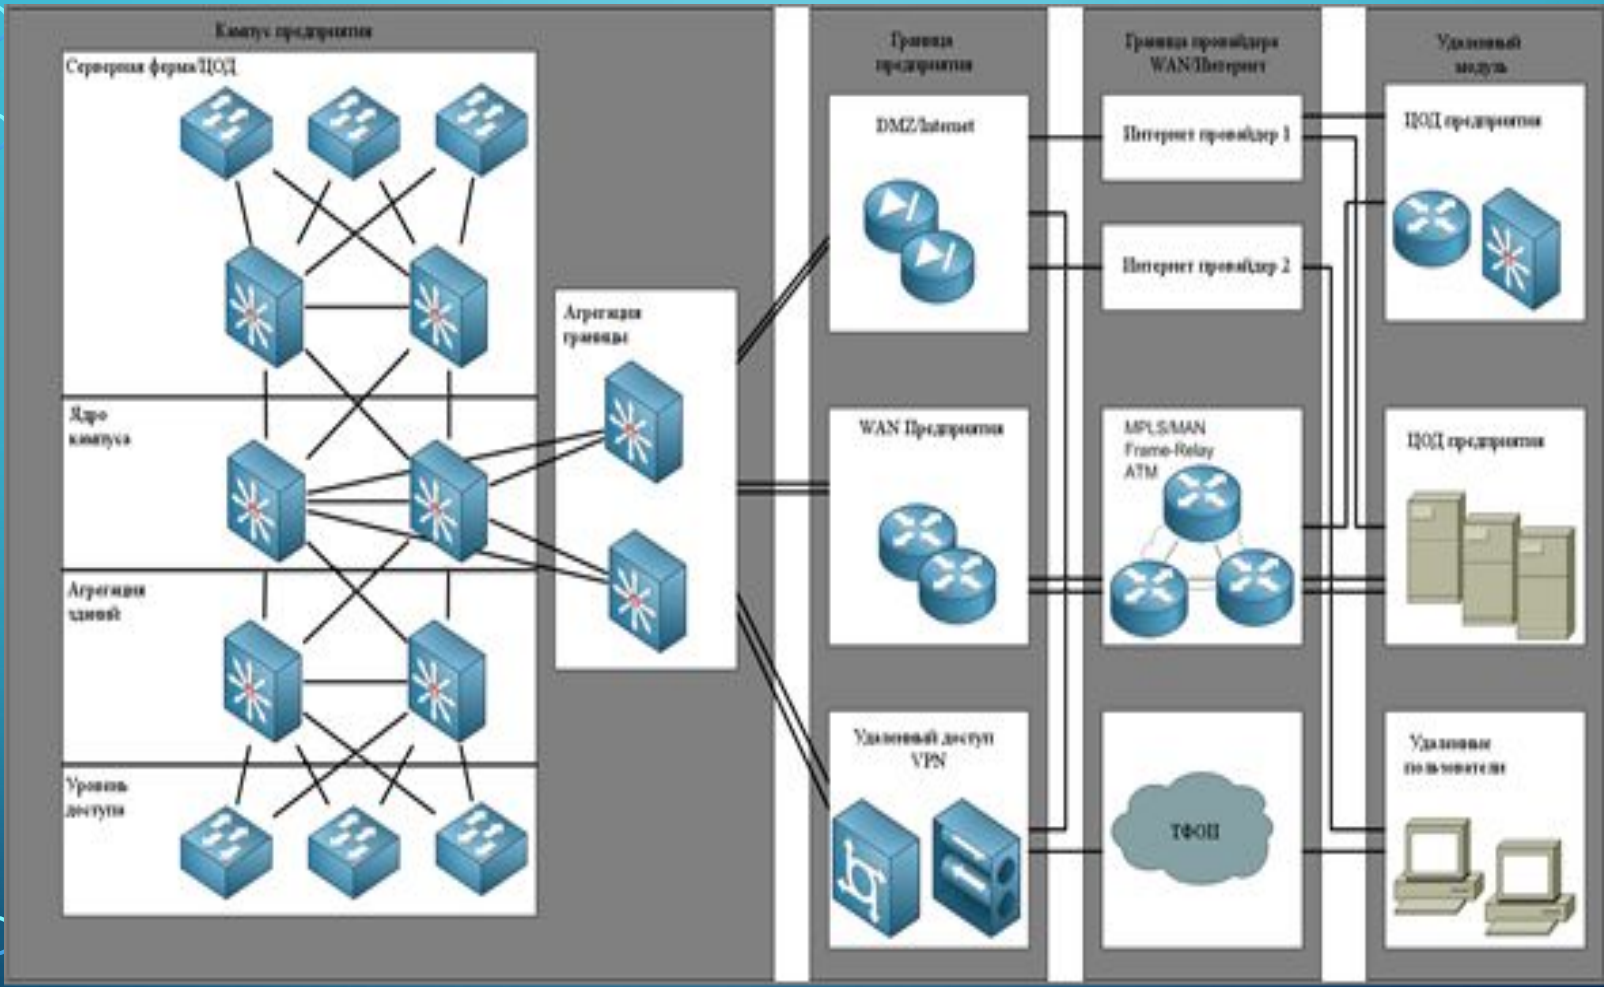

**Презентация к
выпускной
квалификационной
работе учащегося:
Мызин Максим
Алексеевич
ГРУППА 34 НК**

**На тему: Установка связи
компьютеров с периферийными
устройствами, среда передачи**

данных

К локальной сети предприятия

Кабинет №...

Кабинет №1

Интернет

Администрация

Кабинет информатики

ГУ Выхододаточной компьютерной сети ГИИ,
Исправления России, Новосибирская Россия, 6300

РИС. 2. Современный вариант организации сети доступа