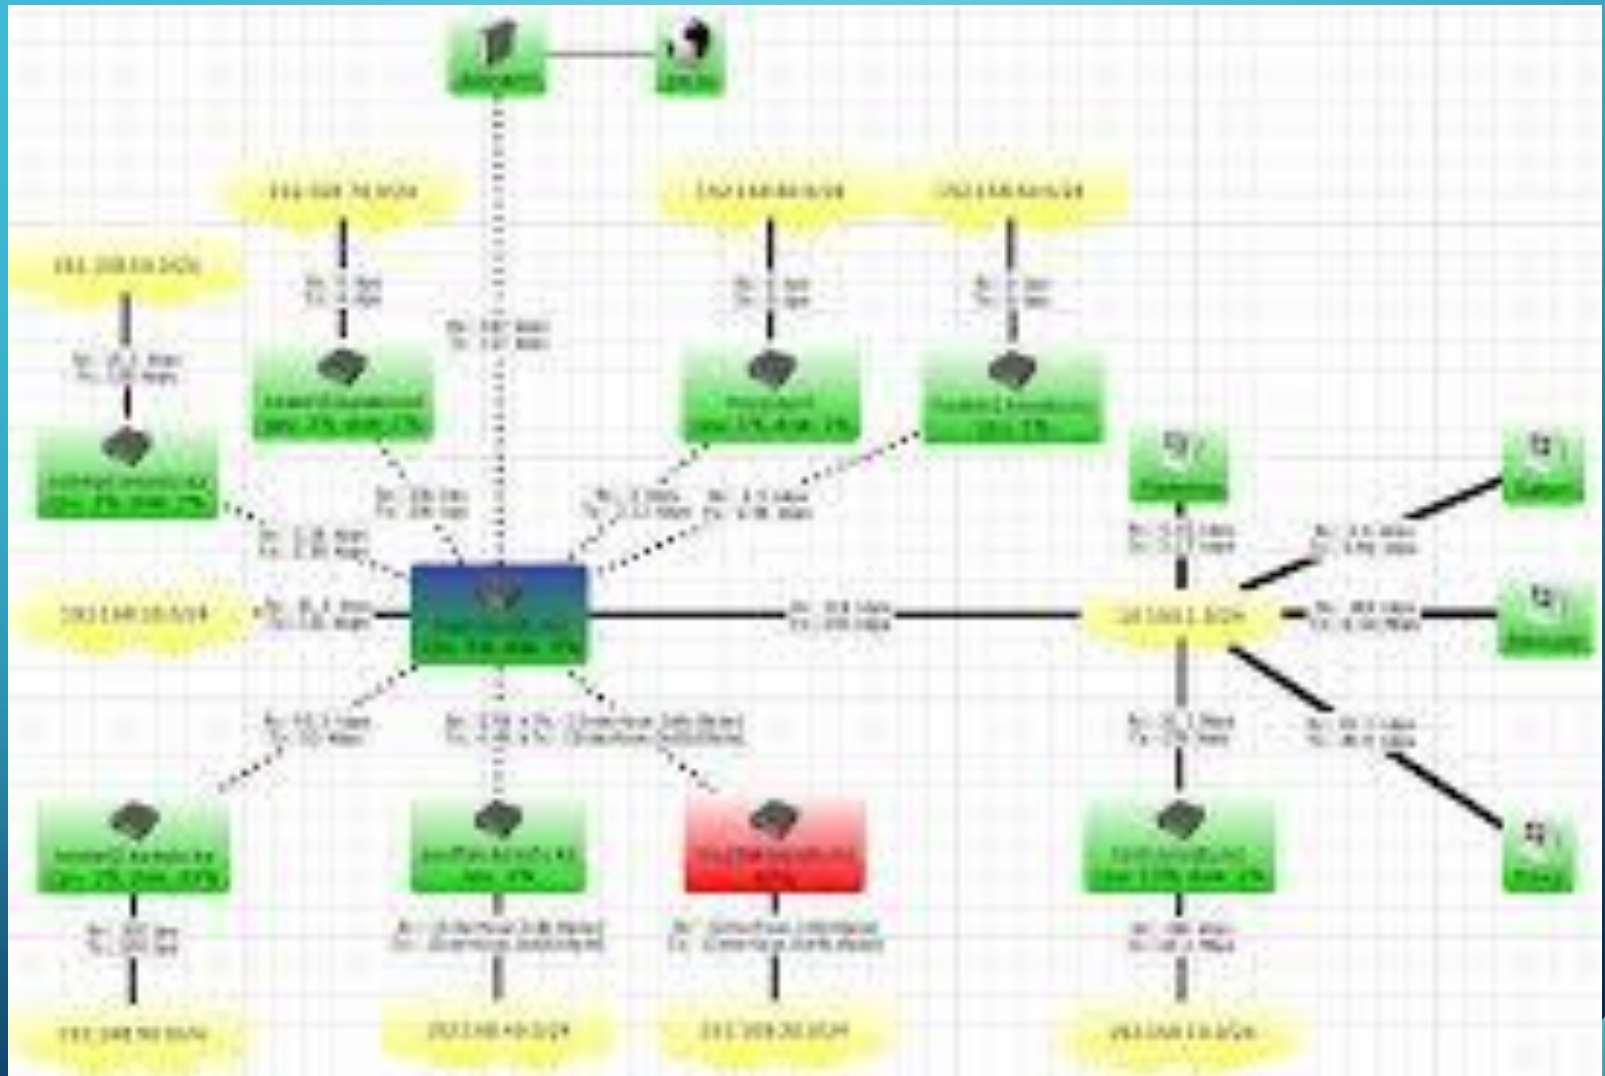

**Презентация к
выпускной
квалификационной
работе учащегося:
Мызин Максим
Алексеевич
ГРУППА 34 НК**

**На тему: Установка связи
компьютеров с периферийными
устройствами, среда передачи**

данных

К локальной сети предприятия

Кабинет №...

Кабинет №1

Интернет

Администрация

Кабинет информатики

ГУ Выхододаточной компьютерной сети ГИИ,
Исправления России, Новосибирская Россия, 6300

РИС. 2. Современный вариант организации сети доступа