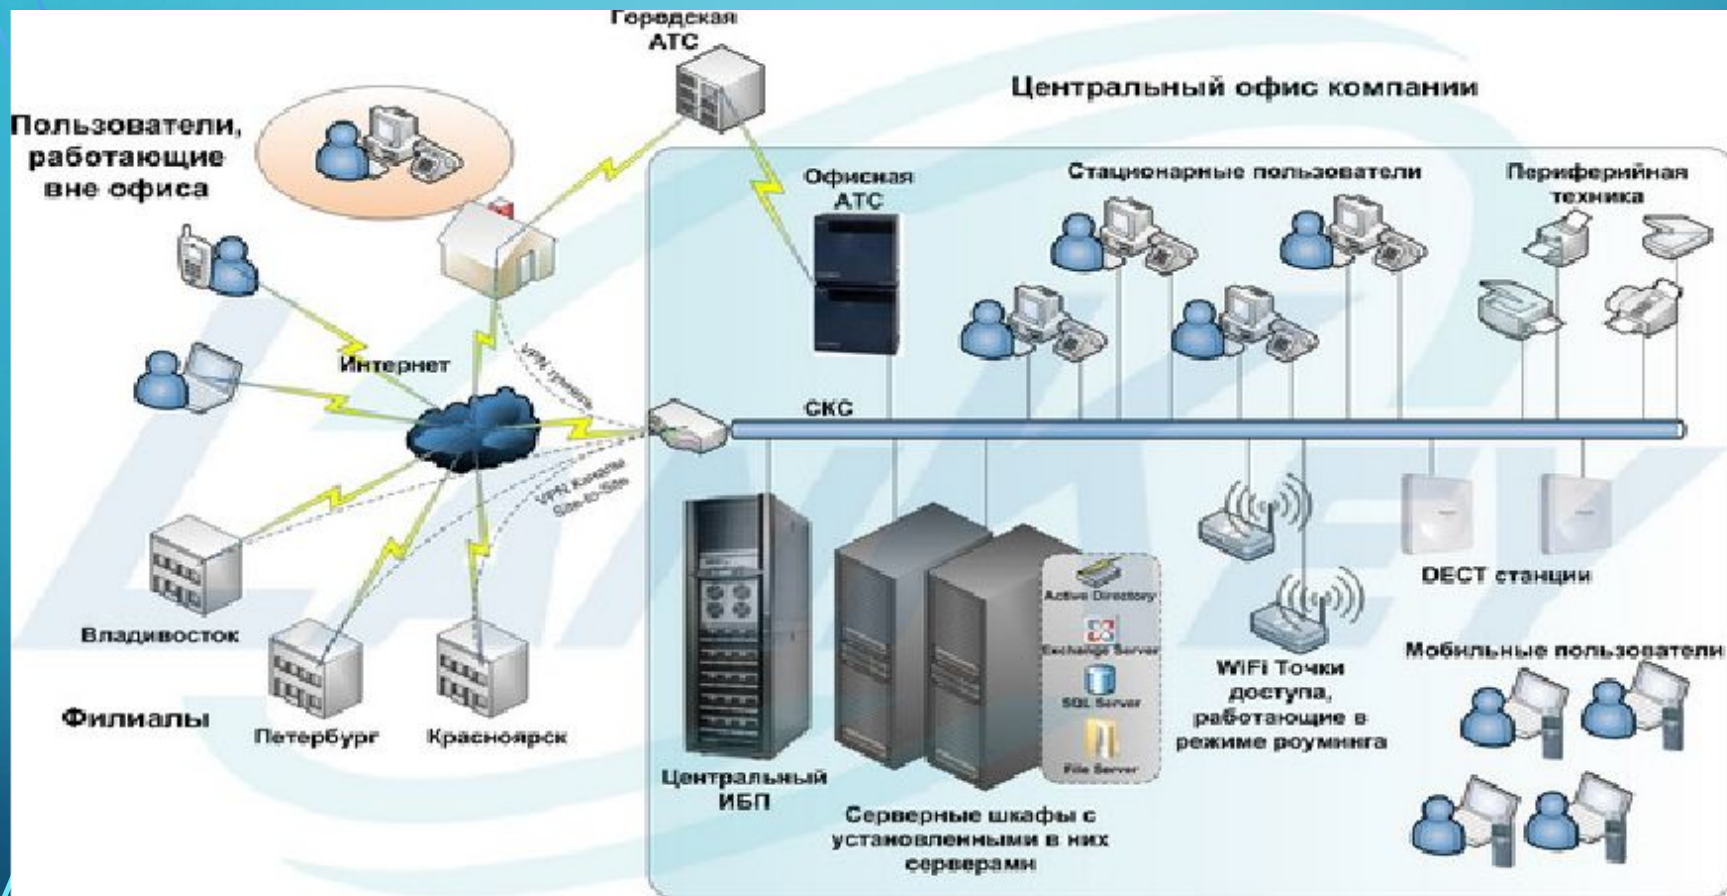

**Презентация к
выпускной
квалификационной
работе учащегося:
Мызин Максим
Алексеевич
ГРУППА 34 НК**

**На тему: Установка связи
компьютеров с периферийными
устройствами, среда передачи**

данных

К локальной сети предприятия