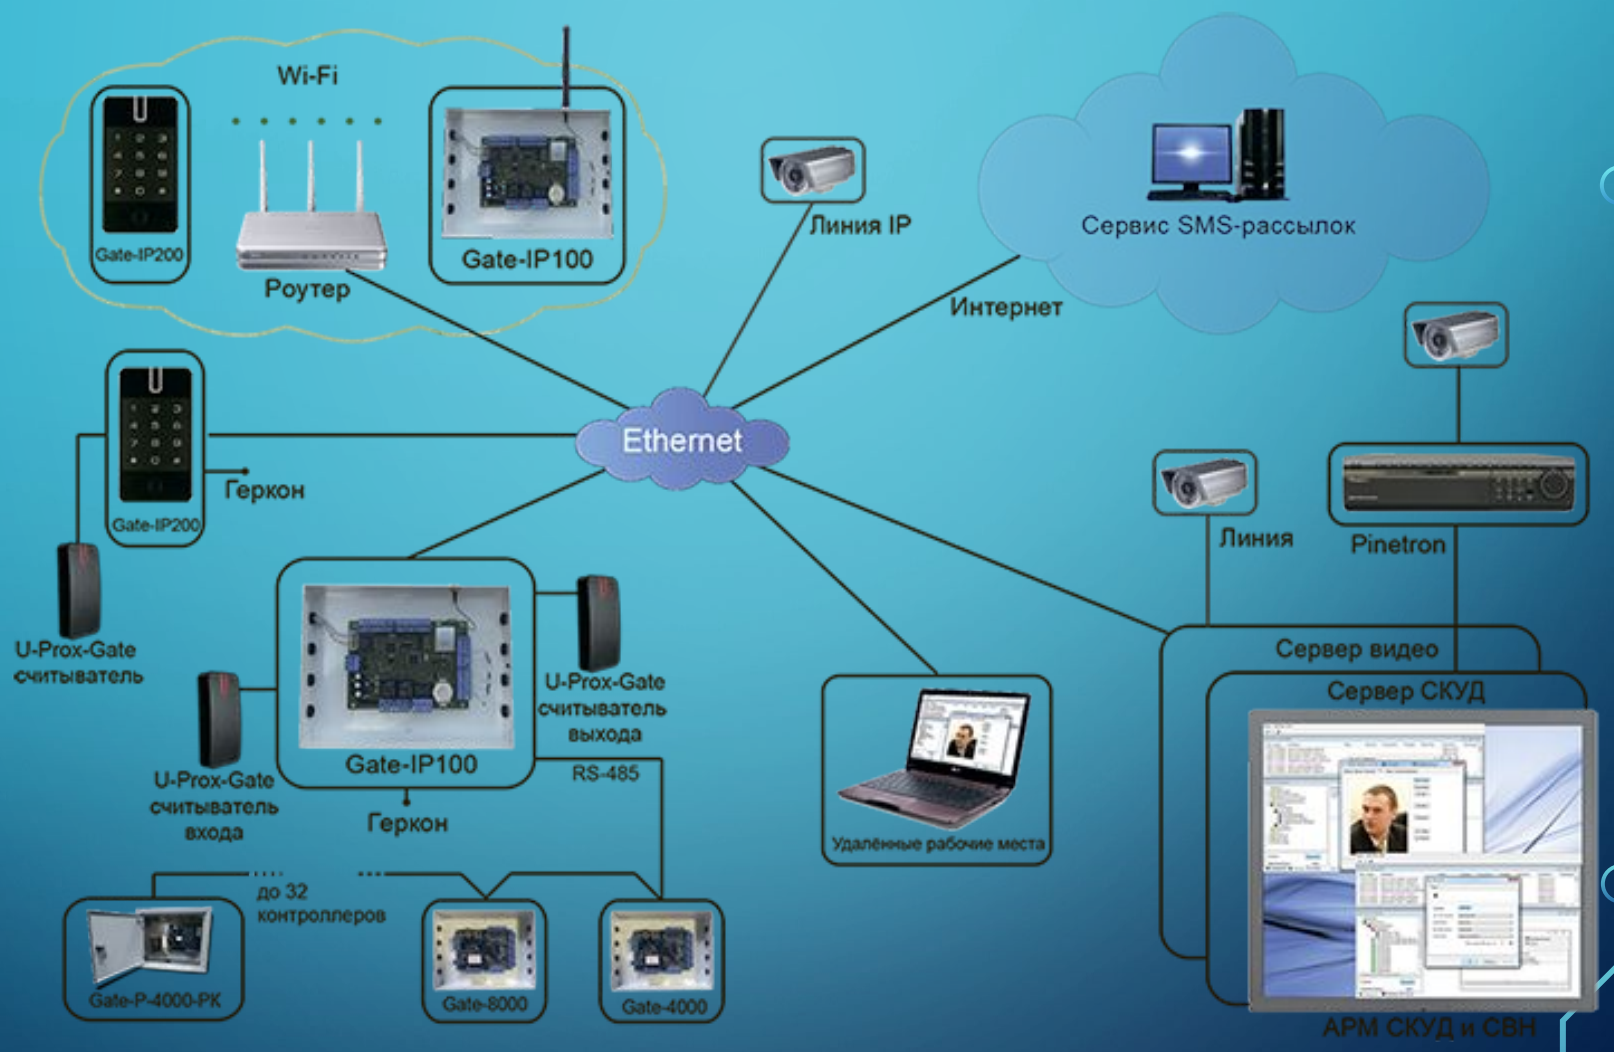

**Презентация к
выпускной
квалификационной
работе учащегося:
Мызин Максим
Алексеевич
ГРУППА 34 НК**

**На тему: Установка связи
компьютеров с периферийными
устройствами, среда передачи**

данных

К локальной сети предприятия