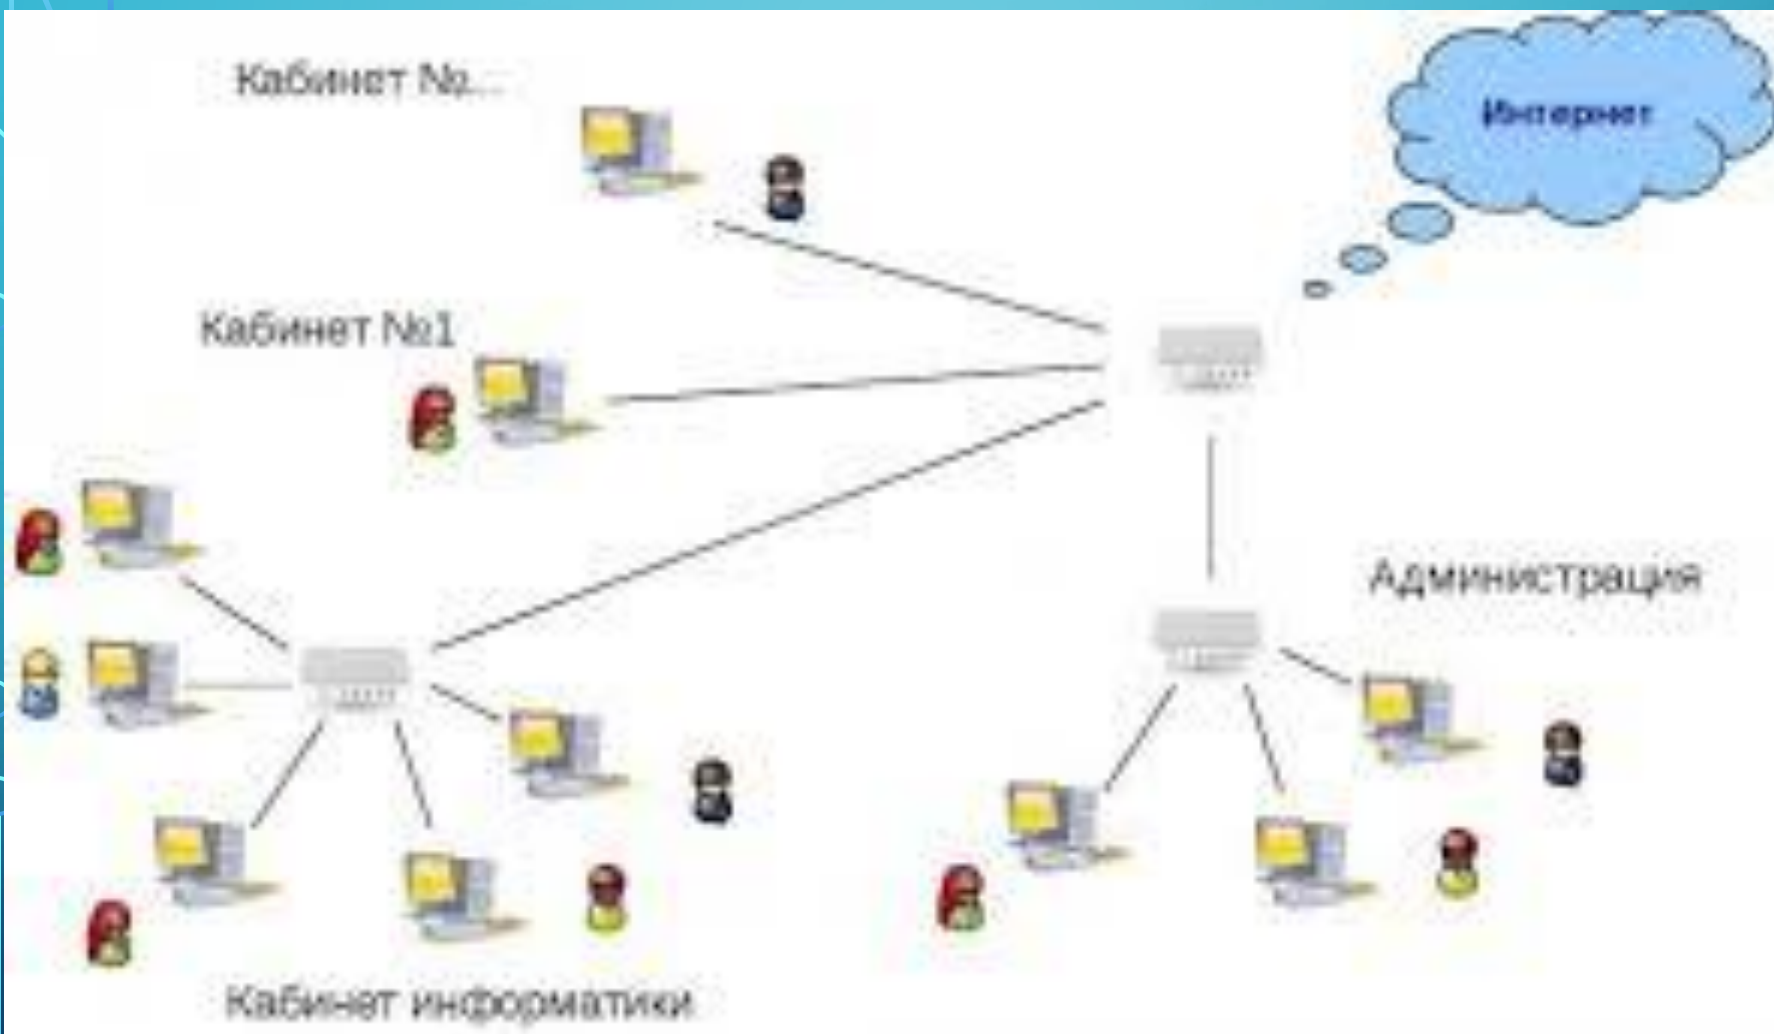

Кабинет №...

Кабинет №1

Интернет

Администрация

Кабинет информатики