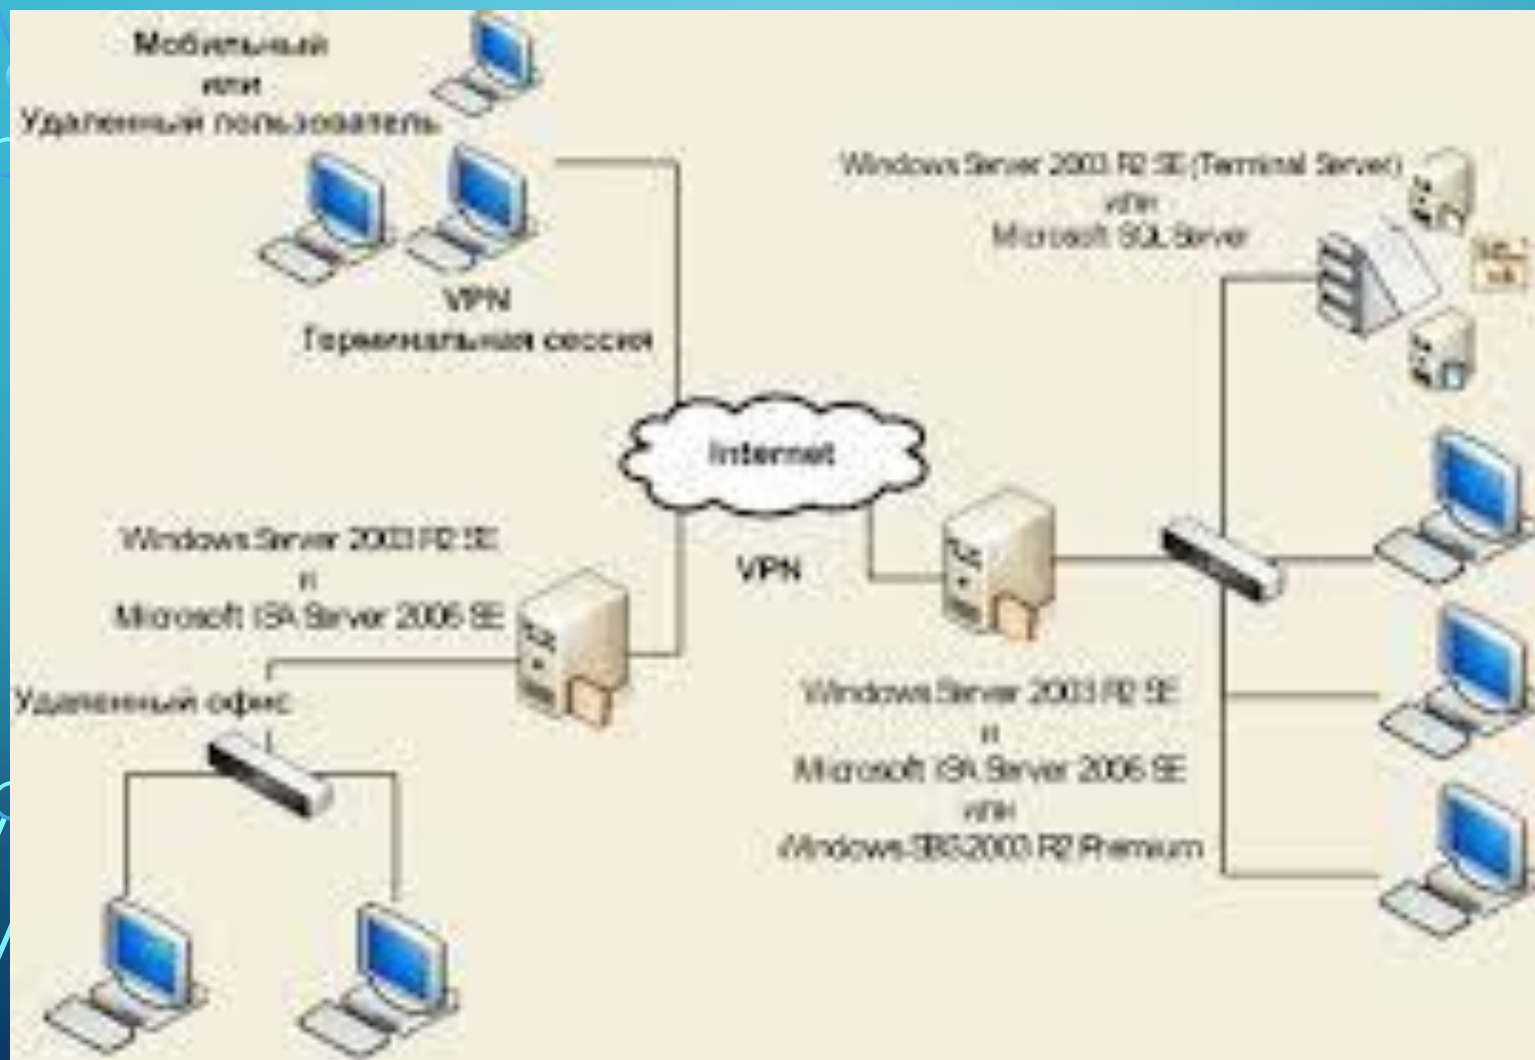

**Презентация к
выпускной
квалификационной
работе учащегося:
Мызин Максим
Алексеевич
ГРУППА 34 НК**

**На тему: Установка связи
компьютеров с периферийными
устройствами, среда передачи**

данных

К локальной сети предприятия

Кабинет №...

Кабинет №1

Интернет

Администрация

Кабинет информатики

ГУ Выхододаточной компьютерной сети ГИИ,
Исправления России, Новосибирская Россия, 6300

РИС. 2. Современный вариант организации сети доступа