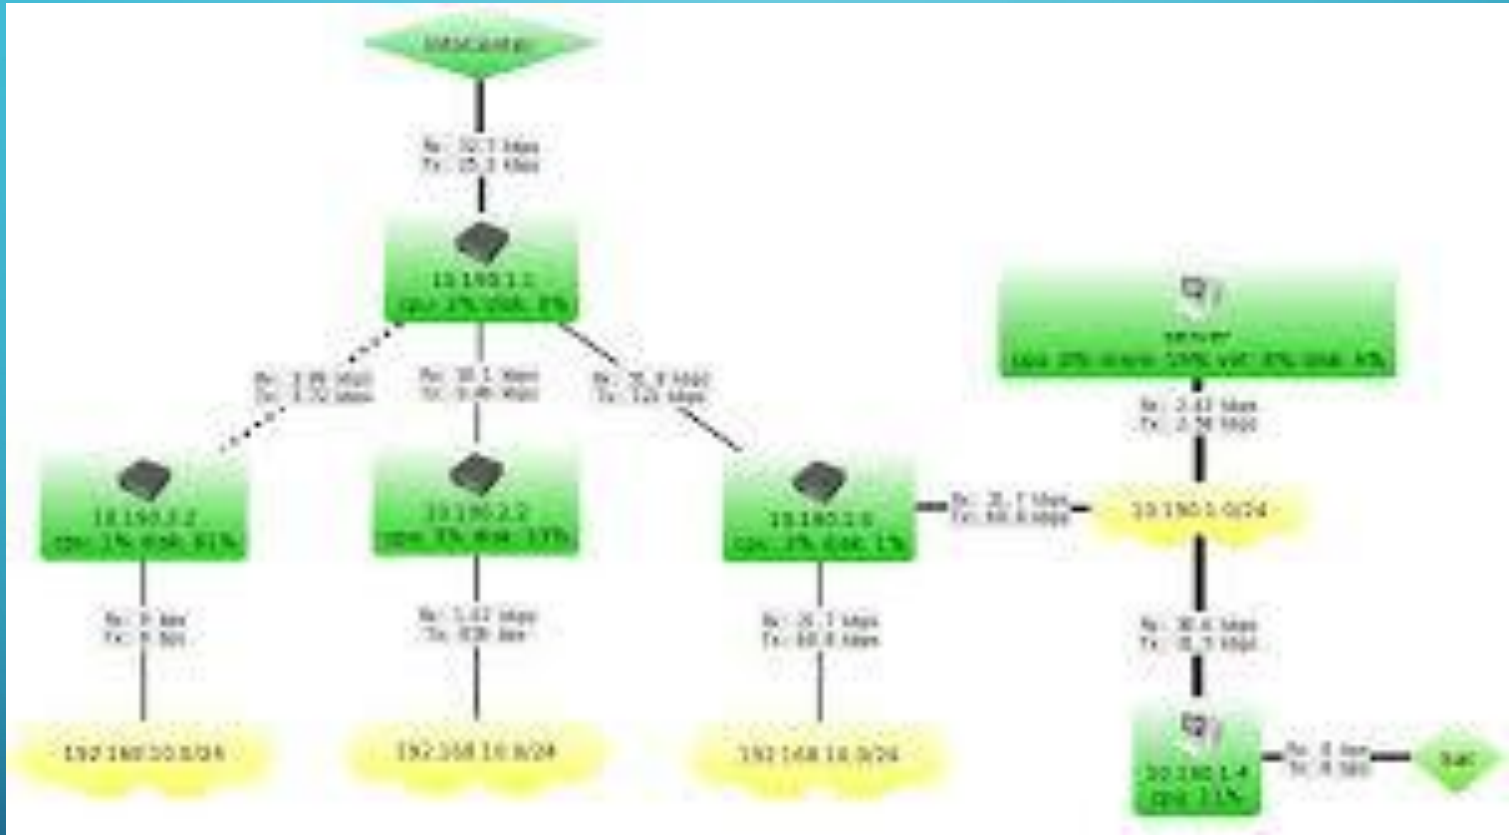

**Презентация к
выпускной
квалификационной
работе учащегося:
Мызин Максим
Алексеевич
ГРУППА 34 НК**

**На тему: Установка связи
компьютеров с периферийными
устройствами, среда передачи**

данных

К локальной сети предприятия

Кабинет №...

Кабинет №1

Интернет

Администрация

Кабинет информатики

ГУ Выхододаточной компьютерной сети ГИИ,
Исправления России, Новосибирская Россия, 6300

РИС. 2. Современный вариант организации сети доступа