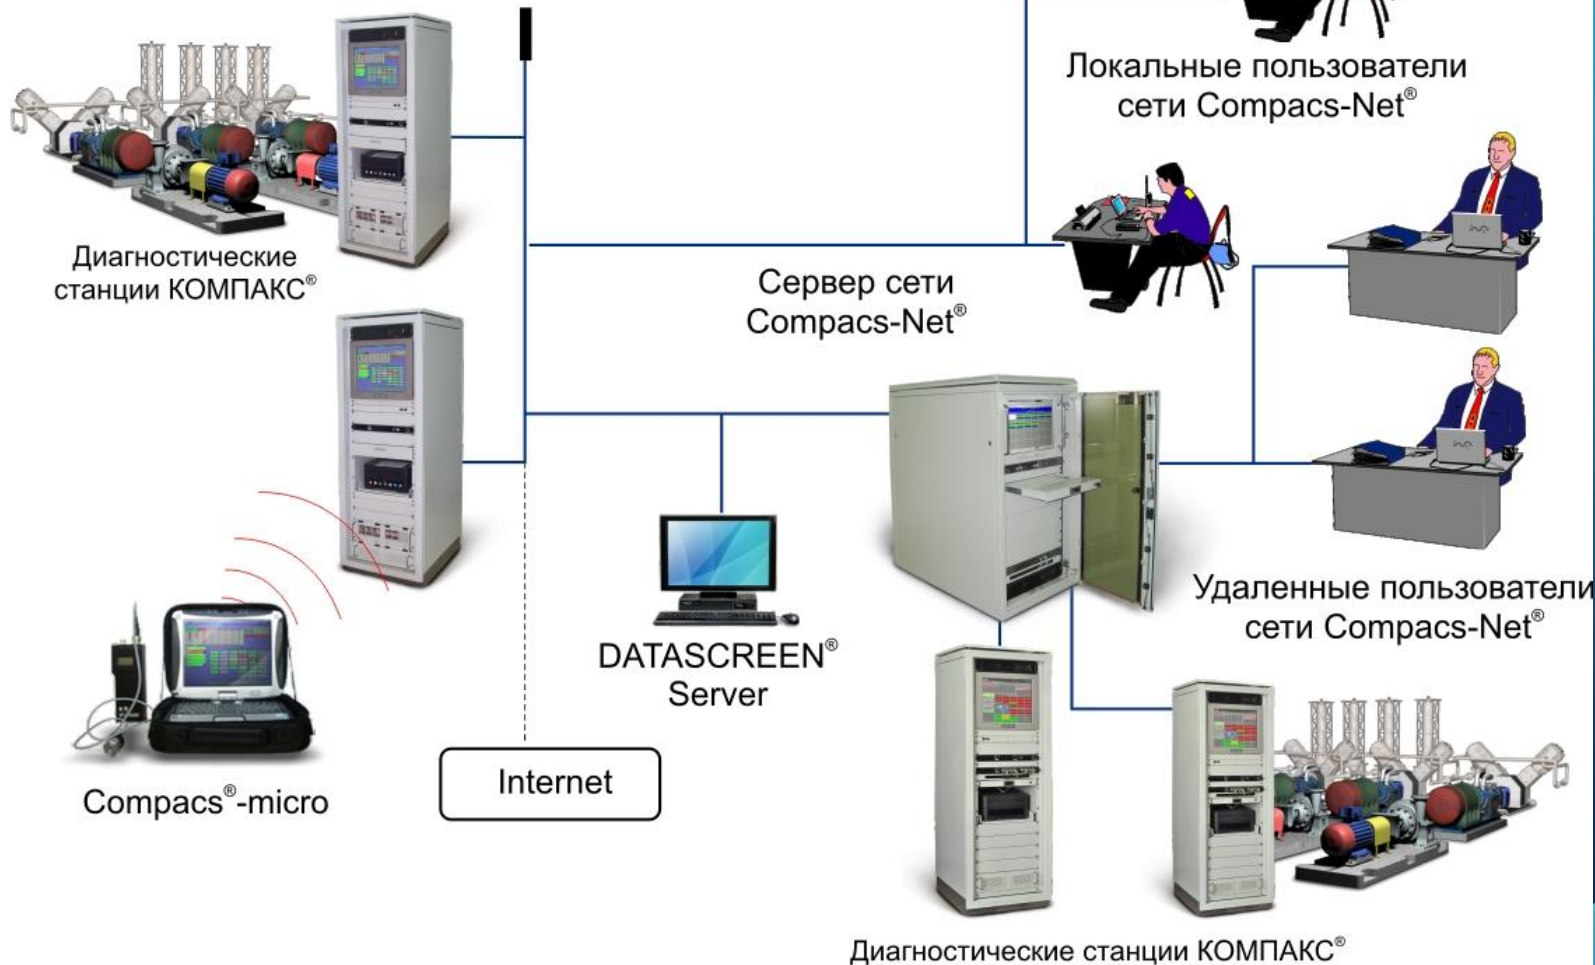

**Презентация к
выпускной
квалификационной
работе учащегося:
Мызин Максим
Алексеевич
ГРУППА 34 НК**

**На тему: Установка связи
компьютеров с периферийными
устройствами, среда передачи**

данных

К локальной сети предприятия