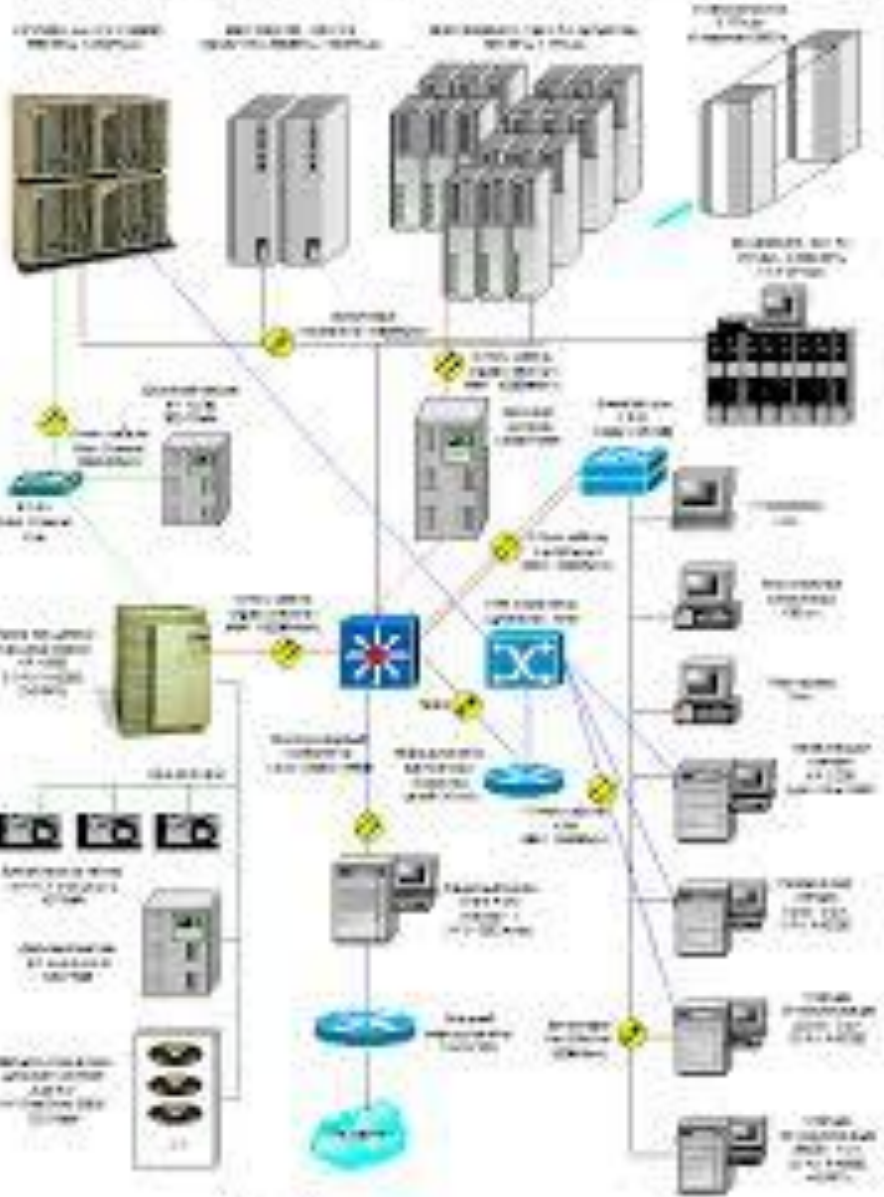

**Презентация к
выпускной
квалификационной
работе учащегося:
Мызин Максим
Алексеевич
ГРУППА 34 НК**

**На тему: Установка связи
компьютеров с периферийными
устройствами, среда передачи**

данных

К локальной сети предприятия

Кабинет №...

Кабинет №1

Интернет

Администрация

Кабинет информатики

ГУ Выхододаточной компьютерной сети ГИИ,
Исправления России, Новосибирская Россия, 6300

РИС. 2. Современный вариант организации сети доступа