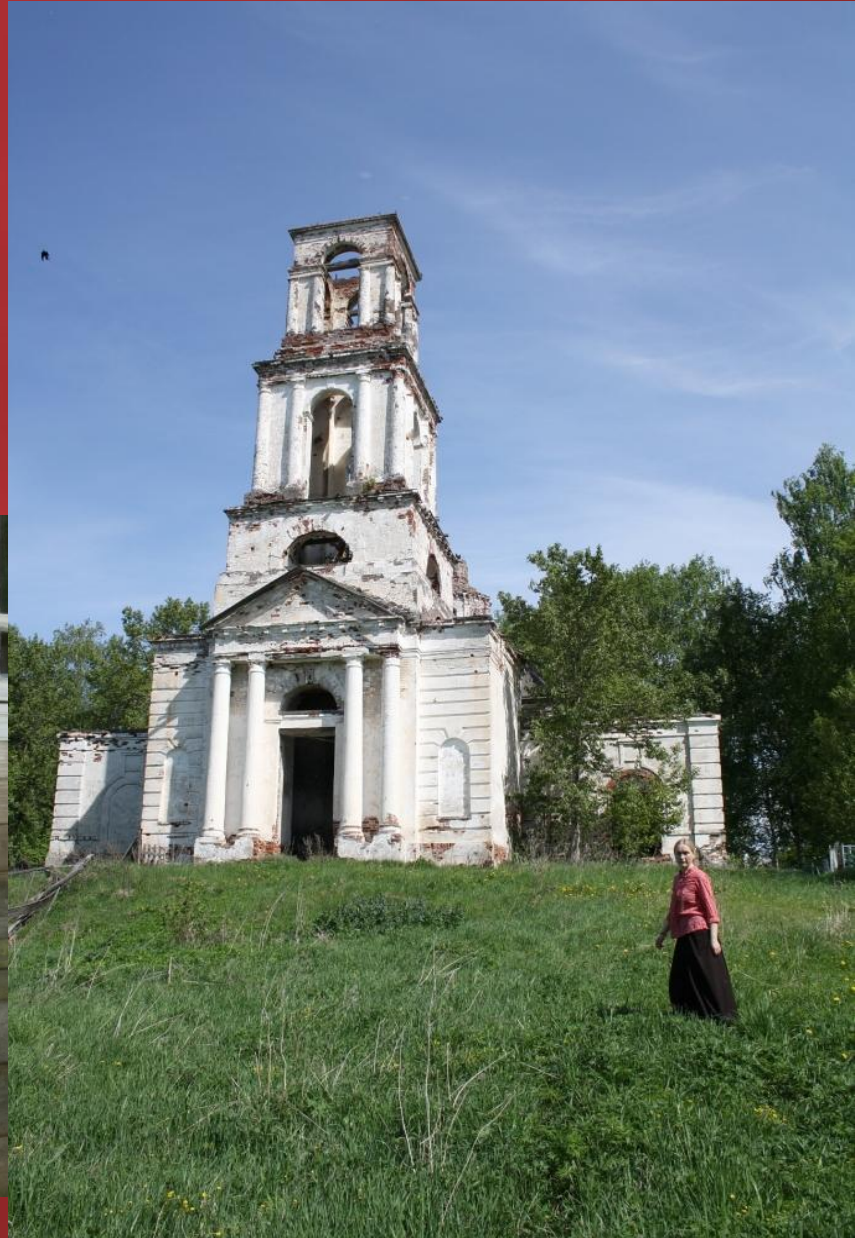

О.В.Шукшина в д. Садовая, встречи с очевидцами съежек