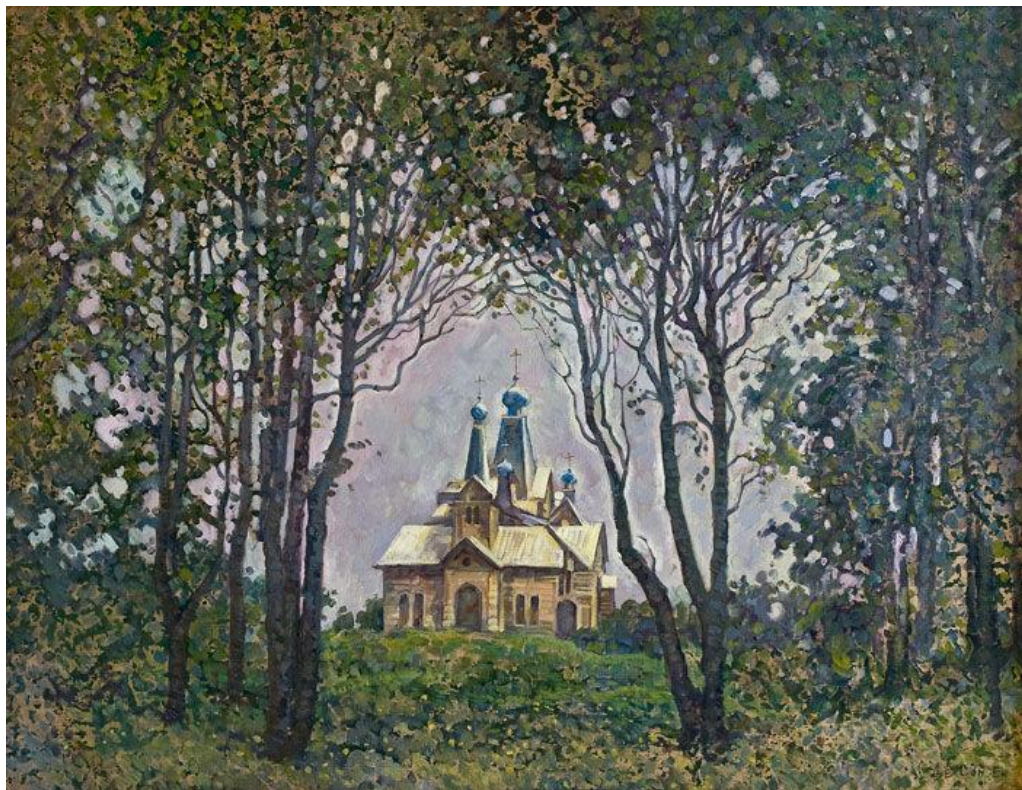

Выставка фотографии Де Сон Ен — Литературно-художественный музей книги А. П. Чехова "Остров Сахалин"

Фотомонтаж. Сочетание фотографии и графики

Sakhalin.info

Серия работ « Петербург»
2012 г
Холст, масло.