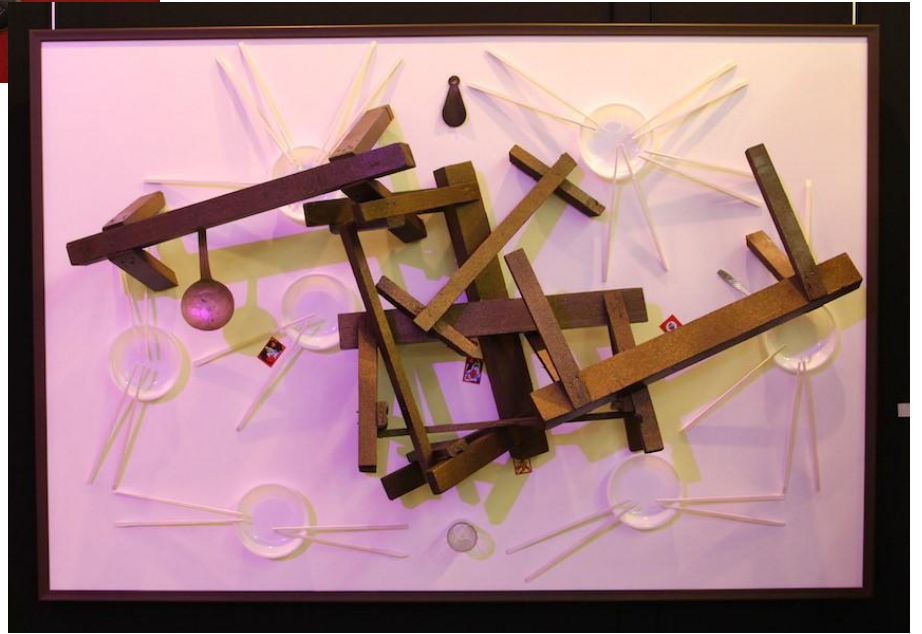

Серия «Ритмы». Лист 2. 2004 г.
(Б., тушь, 86 x 61 см.)

Серия «Северная песня». Звуки кални. 2008 г. (Б., тушь, темп. 85 x 60 см.)

Серия «Северная песня». Семья. 2008 г. (Б., тушь, темп. 85 x 60 см.)

Мастерская художника