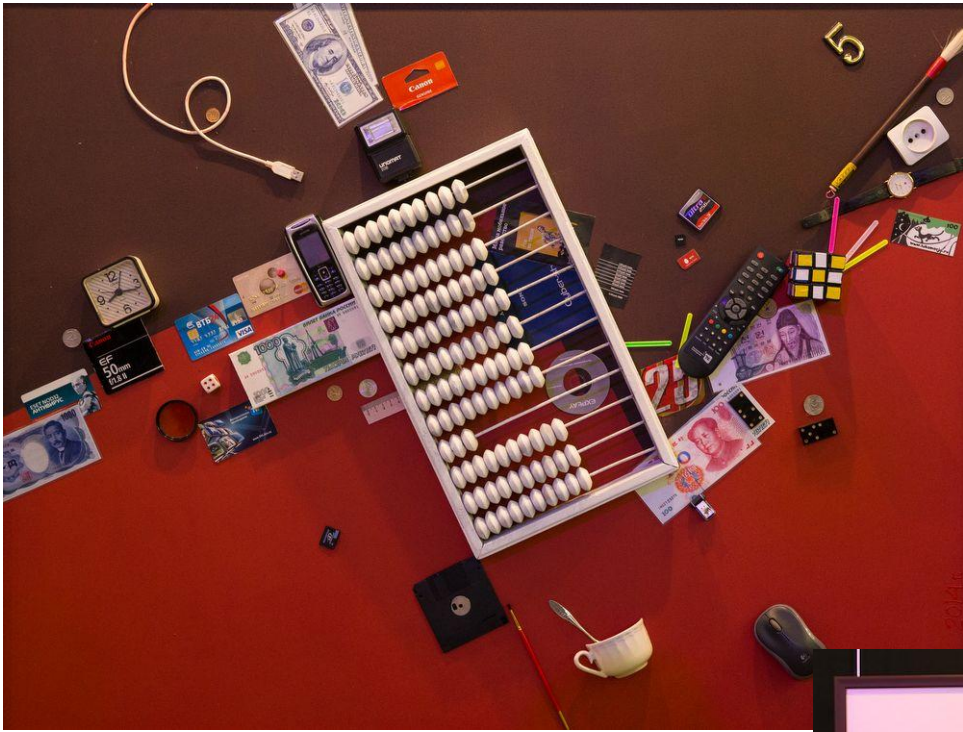

Серия «Ритмы». Лист 2. 2004 г.
(Б., тушь, 86 x 61 см.)

Серия «Северная песня». Звуки кални. 2008 г. (Б., тушь, темп. 85 x 60 см.)

Серия «Северная песня». Семья. 2008 г. (Б., тушь, темп. 85 x 60 см.)

Мастерская художника