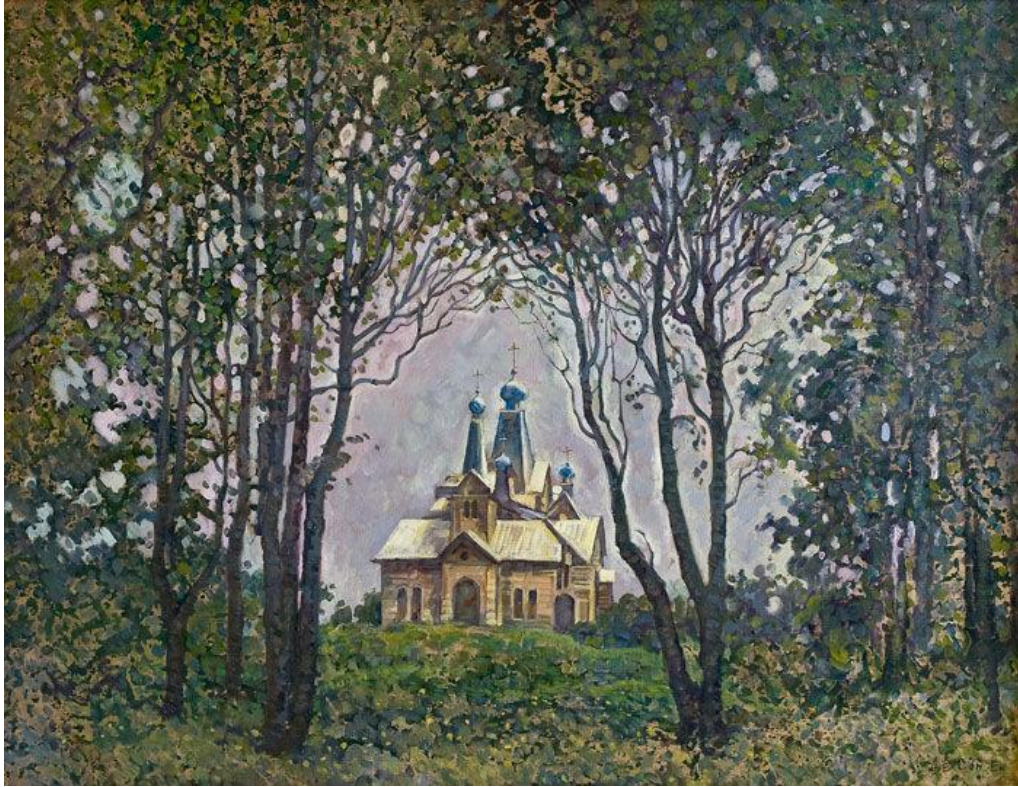

Выставка фотографии Де Сон Ен — Литературно-художественный музей книги А. П. Чехова "Остров Сахалин"

Фотомонтаж. Сочетание фотографии и графики

Sakhalin.info

Серия работ « Петербург»
2012 г
Холст, масло.