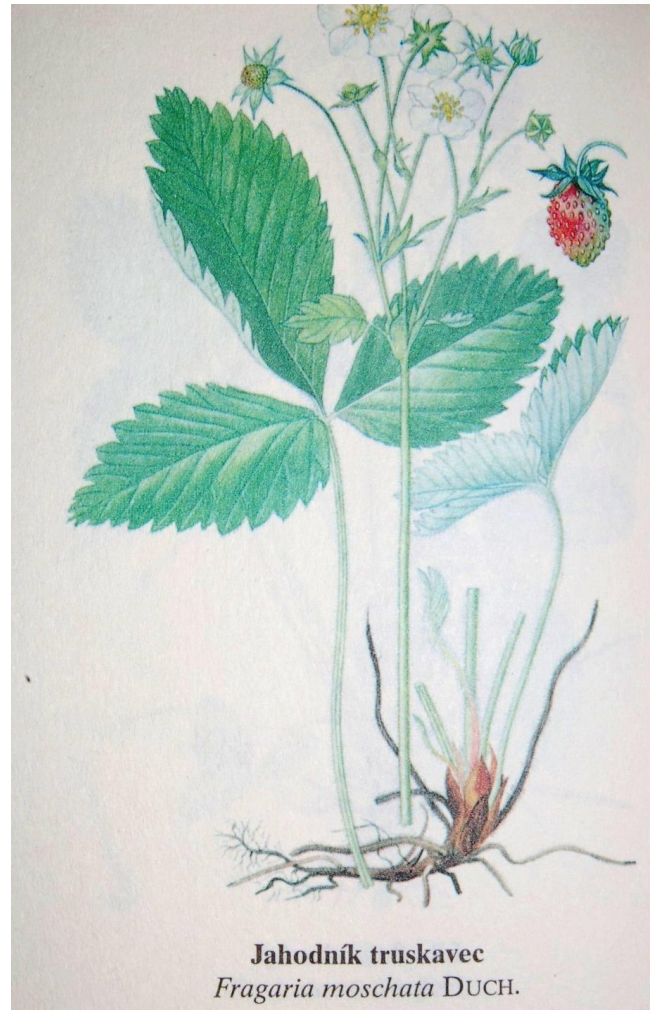

Fragaria moschata

- jahodník vyšší
- ROSACEAE

Jahodník truskavec
Fragaria moschata DUCH.