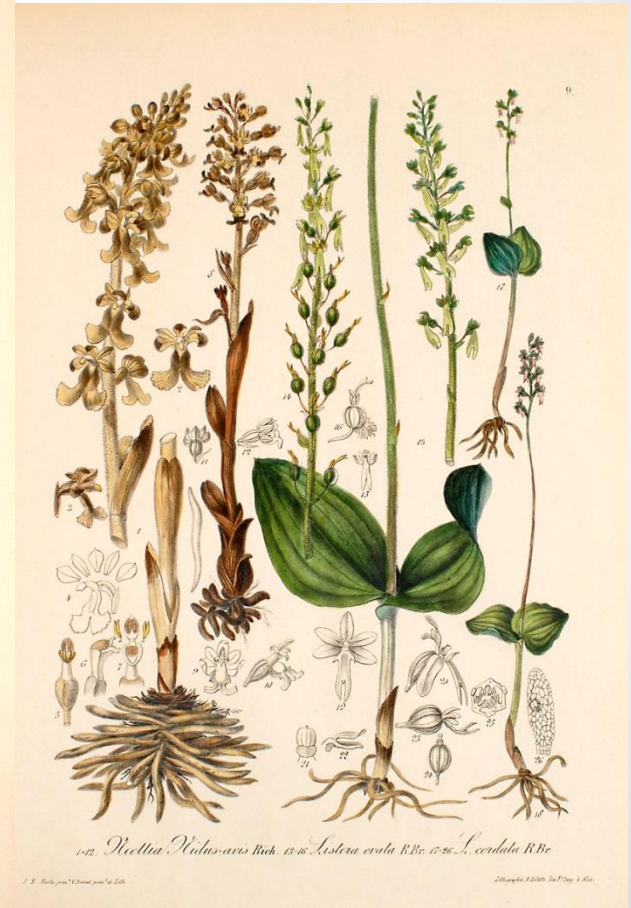

- hrachor jarní
- FABACEAE

Hrachor lecha (lecha jarní)
Lathyrus vernus (L.) BERNH.

Melampyrum nemorosum

- černýš hajní
- SCROPHULARIACEAE

Melica nutans

- strdivka nicí
- POACEAE

Strdivka nicí
Melica nutans L.

Moehringia trinervia

- mateřka trojžilná
- CARYOPHYLLACEAE

Phyteuma spicatum

- zvonečník klasnatý
- CAMPANULACEAE

Zvonečník klasnatý
Phyteuma spicatum L.

Neottia nidus-avis

- hlístník hnízdák
- ORCHIDEACEAE

Platanthera bifolia

- vemeník dvoulistý
- ORCHIDIACEAE

Vemeník dvoulistý
Platanthera bifolia (L.) RICH.

Poa nemoralis

- lipnice hajní
- POACEAE

Lipnice hajní
Poa nemoralis L.

Primula veris

- prvosenka jarní
- PRIMULACEAE