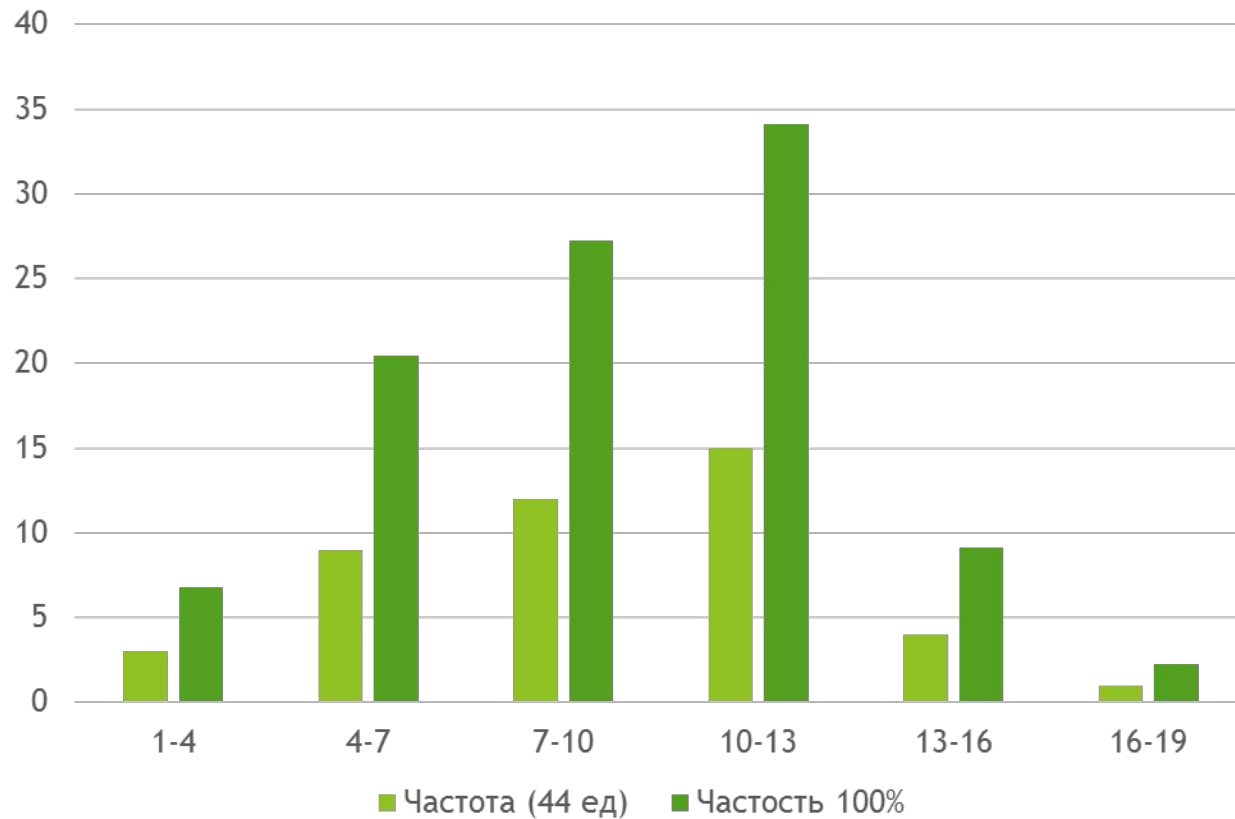

Статические графики

Работу выполнила студентка 2 курса
заочного отделения гр.751у
Макушина Анастасия Александровна

Научный руководитель Джано Джомоа

Общий вид графика временного ряда и линия тренда

Столбчатый график (анализ причин возврата товара)

Круговой график

- Материальные затраты
- Оплата труда
- Социальные выплаты
- Амортизация
- Прочие затраты

Ленточный график динамики структуры объема реализации в разрезе по годам (%)

Z - образный график

Радиационная диаграмма

— количество баллов — Мах количество баллов

Полигон распределения

Гистограмма качества

Диаграмма Паретто