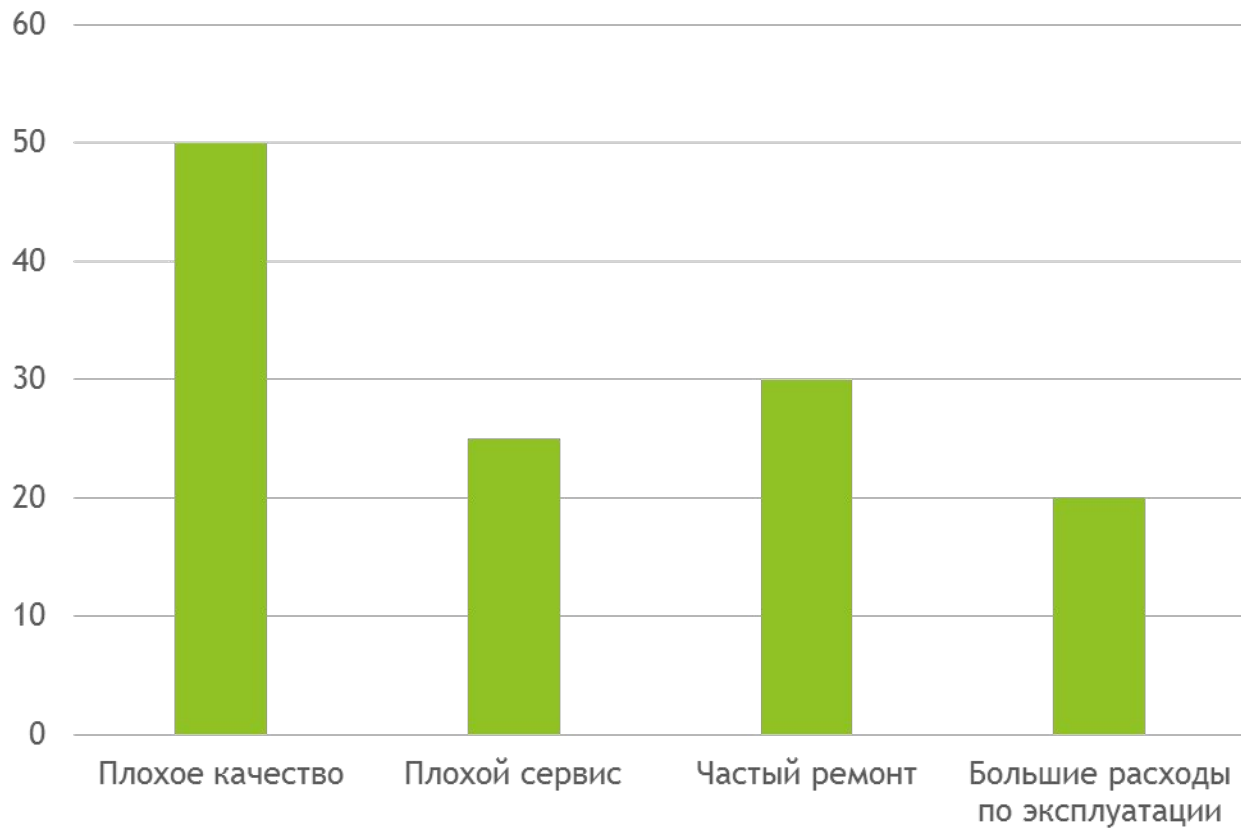

Статические графики

Работу выполнила студентка 2 курса
заочного отделения гр.751у
Макушина Анастасия Александровна

Научный руководитель Джано Джомоа

Общий вид графика временного ряда и линия тренда

Столбчатый график (анализ причин возврата товара)

Круговой график

- Материальные затраты
- Оплата труда
- Социальные выплаты
- Амортизация
- Прочие затраты

Ленточный график динамики структуры объема реализации в разрезе по годам (%)

Z - образный график

Радиационная диаграмма