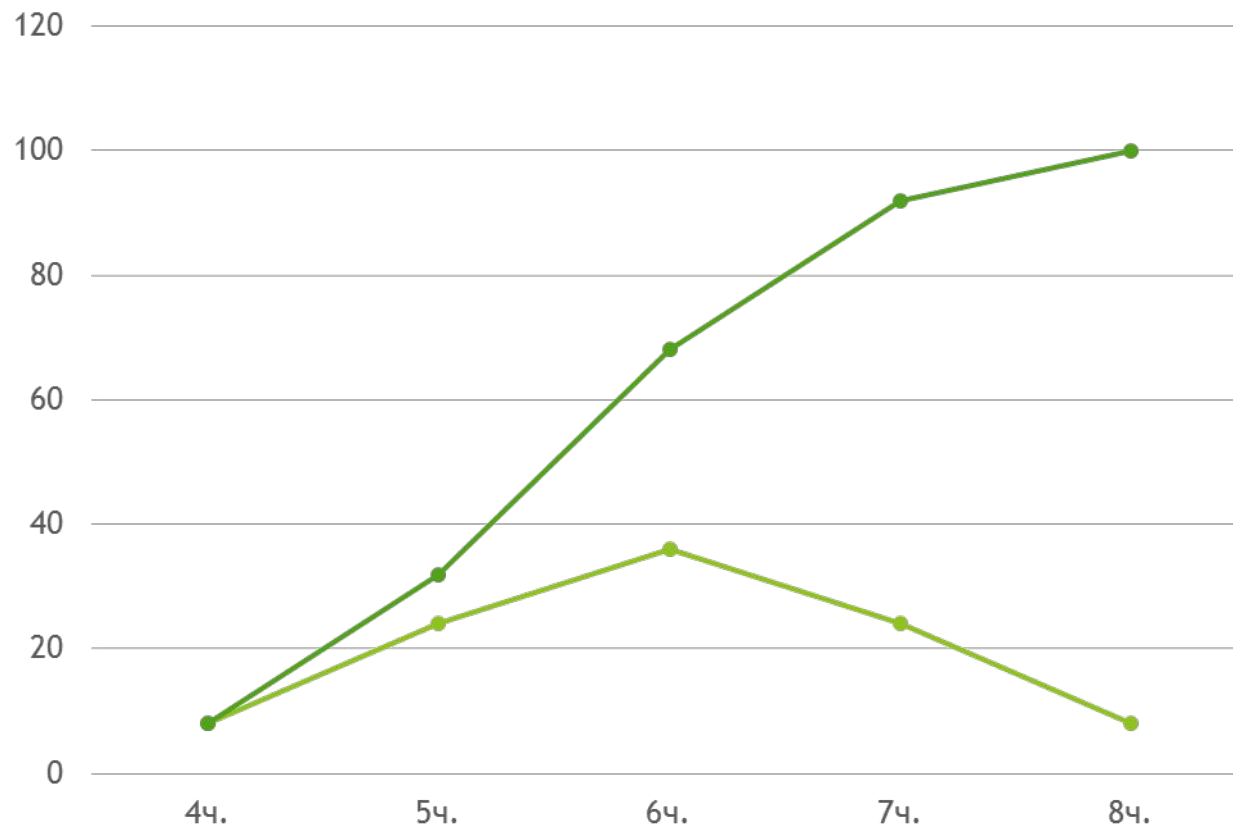

Статические графики

Работу выполнила студентка 2 курса
заочного отделения гр.751у
Макушина Анастасия Александровна

Научный руководитель Джано Джомоа

Общий вид графика временного ряда и линия тренда

Столбчатый график (анализ причин возврата товара)

Круговой график

- Материальные затраты
- Оплата труда
- Социальные выплаты
- Амортизация
- Прочие затраты

Ленточный график динамики структуры объема реализации в разрезе по годам (%)

Z - образный график

Радиационная диаграмма

— количество баллов — Мах количество баллов

Полигон распределения

Гистограмма качества

Диаграмма Паретто