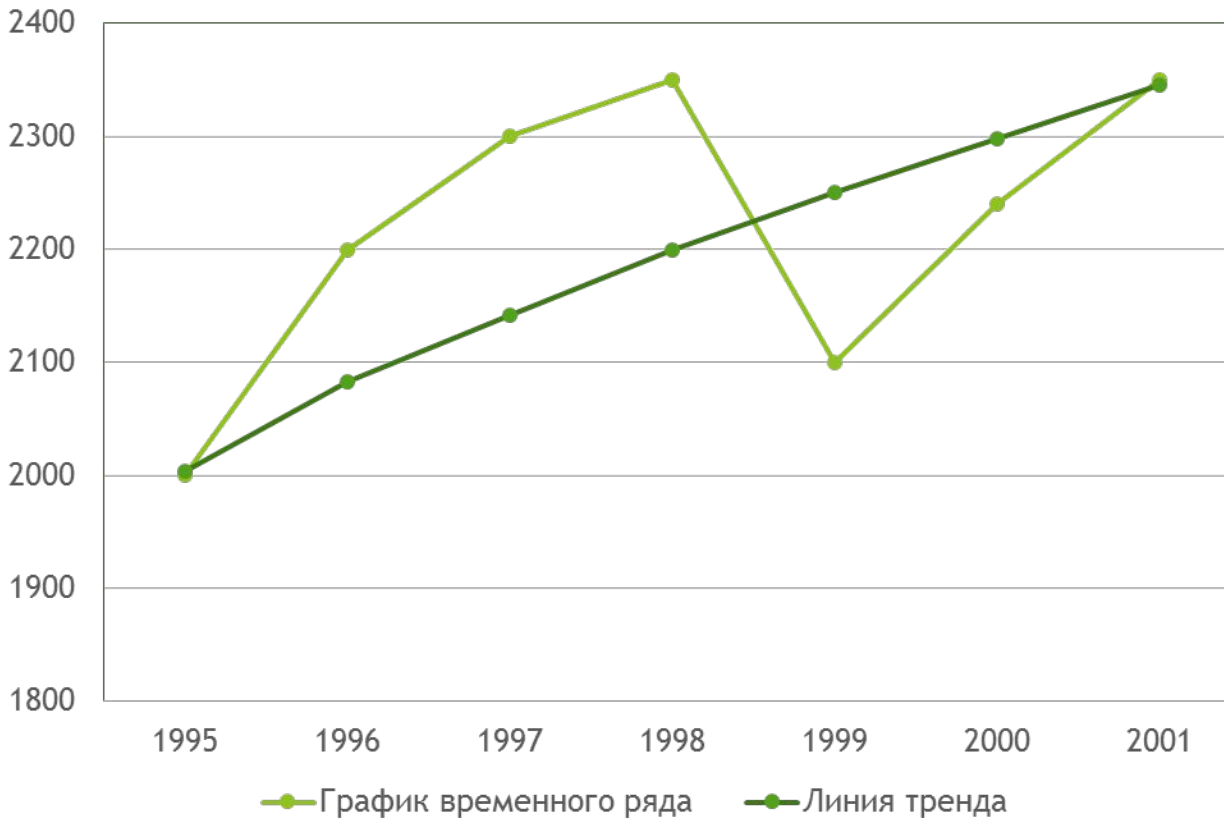

Статические графики

Работу выполнила студентка 2 курса
заочного отделения гр.751у
Макушина Анастасия Александровна

Научный руководитель Джано Джомоа

Общий вид графика временного ряда и линия тренда

Столбчатый график (анализ причин возврата товара)

Круговой график

- Материальные затраты
- Оплата труда
- Социальные выплаты
- Амортизация
- Прочие затраты

Ленточный график динамики структуры объема реализации в разрезе по годам (%)

Z - образный график

Радиационная диаграмма