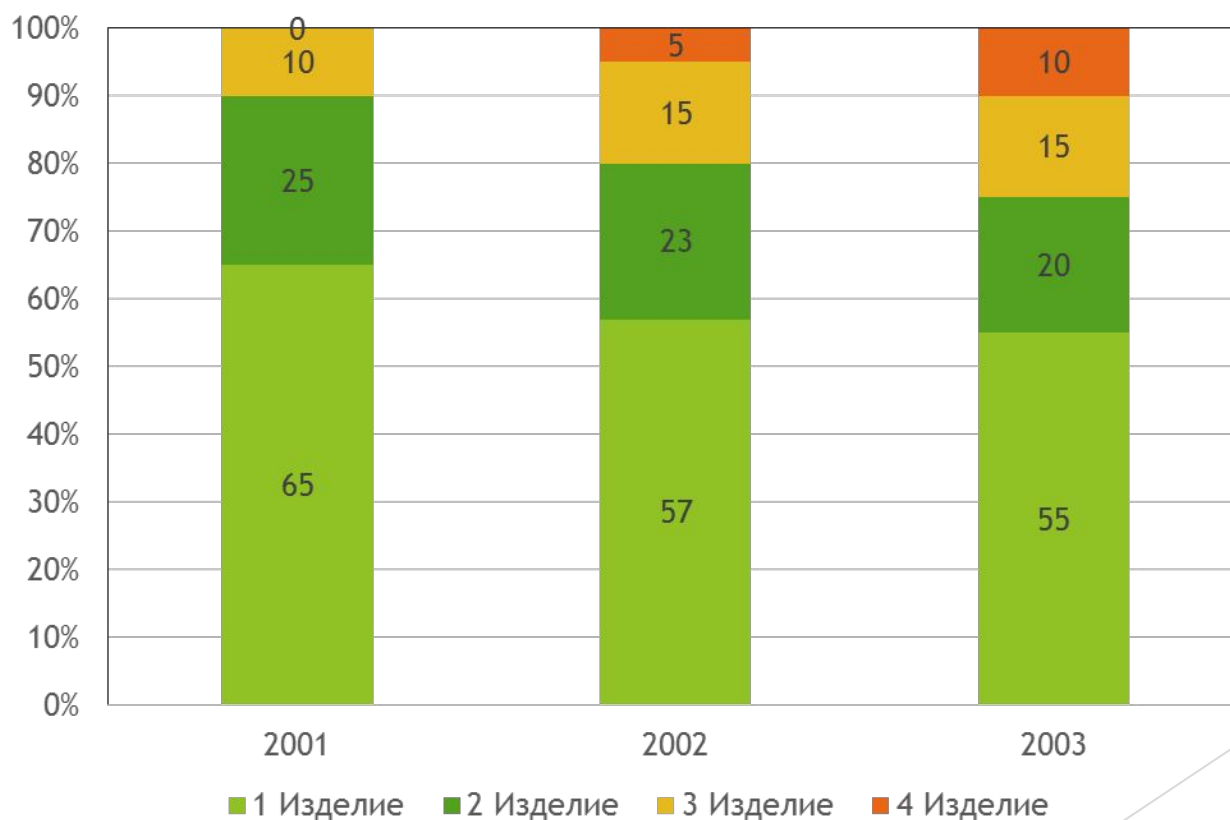

Статические графики

Работу выполнила студентка 2 курса
заочного отделения гр.751у
Макушина Анастасия Александровна

Научный руководитель Джано Джомоа

Общий вид графика временного ряда и линия тренда

Столбчатый график (анализ причин возврата товара)

Круговой график

- Материальные затраты
- Оплата труда
- Социальные выплаты
- Амортизация
- Прочие затраты

Ленточный график динамики структуры объема реализации в разрезе по годам (%)

Z - образный график

Радиационная диаграмма