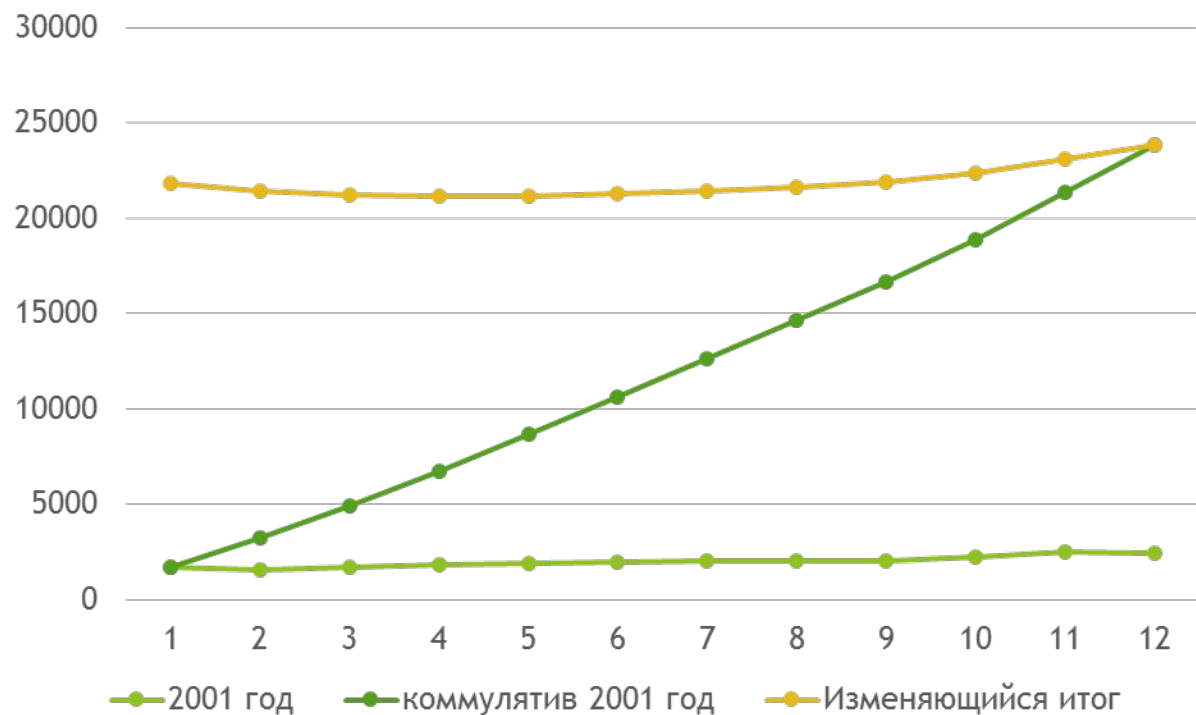

Статические графики

Работу выполнила студентка 2 курса
заочного отделения гр.751у
Макушина Анастасия Александровна

Научный руководитель Джано Джомоа

Общий вид графика временного ряда и линия тренда

Столбчатый график (анализ причин возврата товара)

Круговой график

- Материальные затраты
- Оплата труда
- Социальные выплаты
- Амортизация
- Прочие затраты

Ленточный график динамики структуры объема реализации в разрезе по годам (%)

Z - образный график

Радиационная диаграмма

— количество баллов — Мах количество баллов

Полигон распределения

Гистограмма качества

Диаграмма Паретто