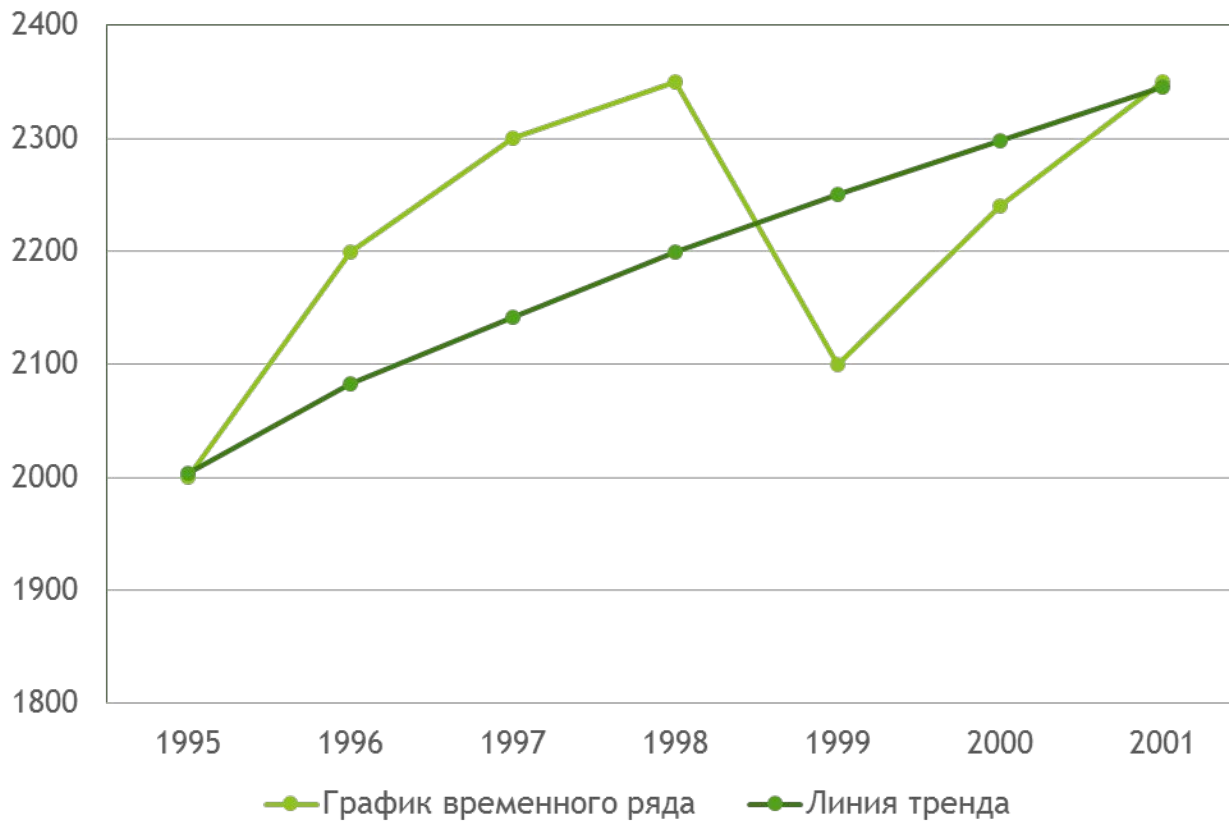

Статические графики

Работу выполнила студентка 2 курса
заочного отделения гр.751у
Макушина Анастасия Александровна

Научный руководитель Джано Джомоа

Общий вид графика временного ряда и линия тренда

Столбчатый график (анализ причин возврата товара)

Круговой график

- Материальные затраты
- Оплата труда
- Социальные выплаты
- Амортизация
- Прочие затраты

Ленточный график динамики структуры объема реализации в разрезе по годам (%)

Z - образный график

Радиационная диаграмма