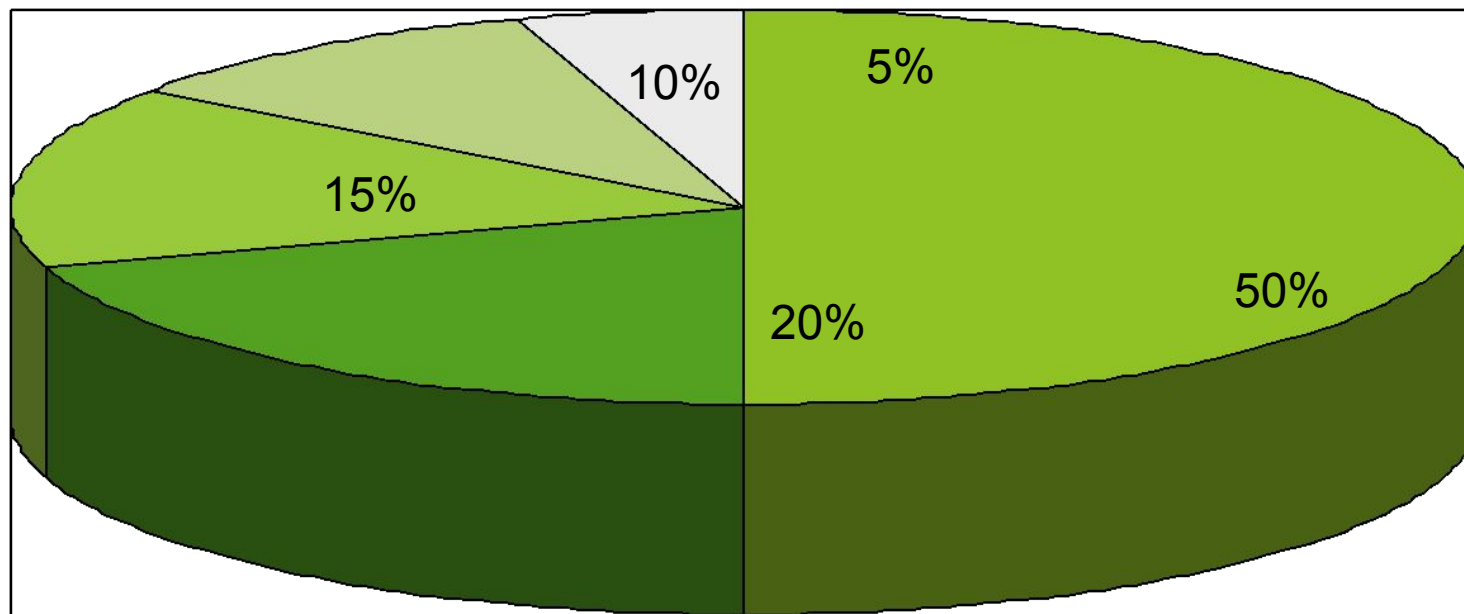

Статические графики

Работу выполнила студентка 2 курса
заочного отделения гр.751у
Макушина Анастасия Александровна

Научный руководитель Джано Джомоа

Общий вид графика временного ряда и линия тренда

Столбчатый график (анализ причин возврата товара)

Круговой график

- Материальные затраты
- Оплата труда
- Социальные выплаты
- Амортизация
- Прочие затраты

Ленточный график динамики структуры объема реализации в разрезе по годам (%)

Z - образный график

Радиационная диаграмма