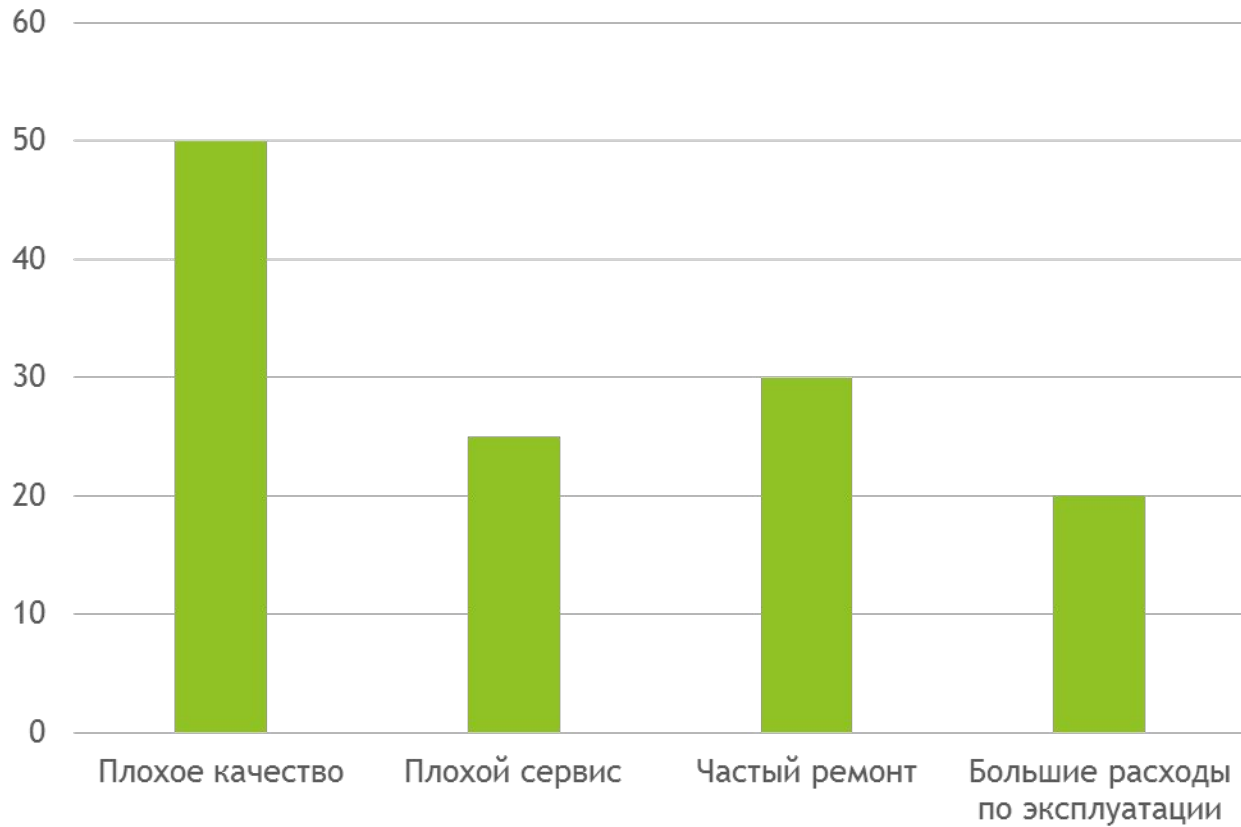

Статические графики

Работу выполнила студентка 2 курса
заочного отделения гр.751у
Макушина Анастасия Александровна

Научный руководитель Джано Джомоа

Общий вид графика временного ряда и линия тренда

Столбчатый график (анализ причин возврата товара)

Круговой график

- Материальные затраты
- Оплата труда
- Социальные выплаты
- Амортизация
- Прочие затраты

Ленточный график динамики структуры объема реализации в разрезе по годам (%)

Z - образный график

Радиационная диаграмма