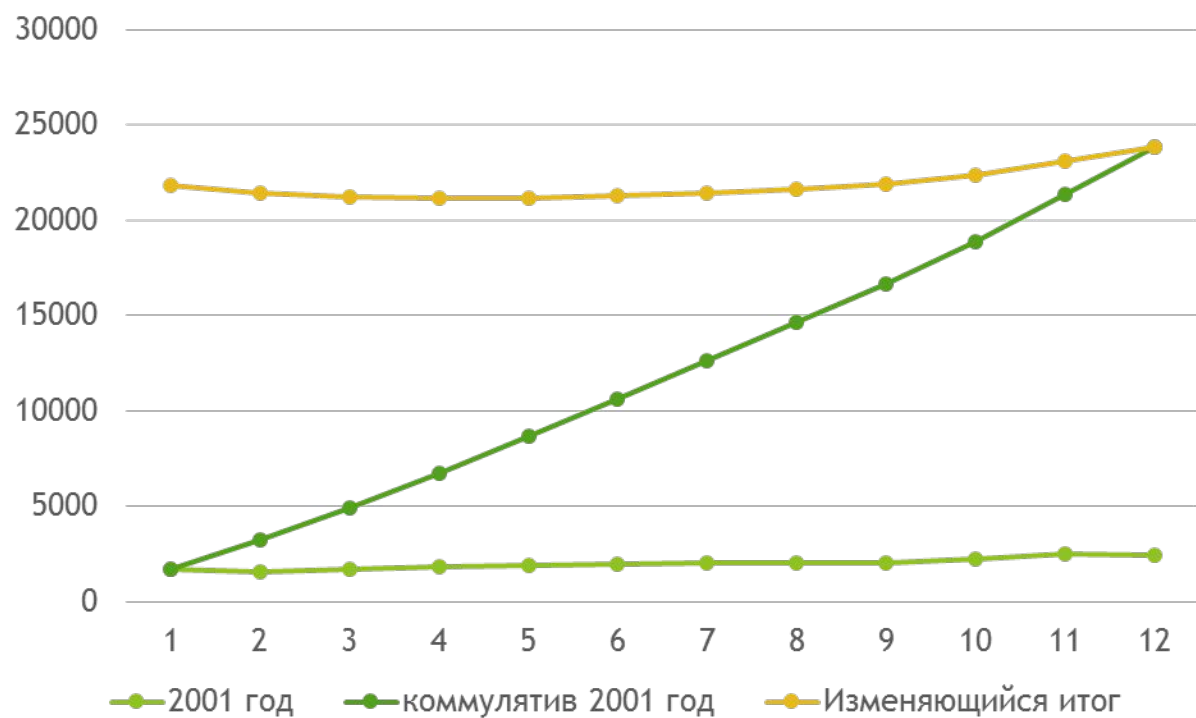

Статические графики

Работу выполнила студентка 2 курса
заочного отделения гр.751у
Макушина Анастасия Александровна

Научный руководитель Джано Джомоа

Общий вид графика временного ряда и линия тренда

Столбчатый график (анализ причин возврата товара)

Круговой график

- Материальные затраты
- Оплата труда
- Социальные выплаты
- Амортизация
- Прочие затраты

Ленточный график динамики структуры объема реализации в разрезе по годам (%)

Z - образный график

Радиационная диаграмма

— количество баллов — Мах количество баллов

Полигон распределения

Гистограмма качества

Диаграмма Паретто