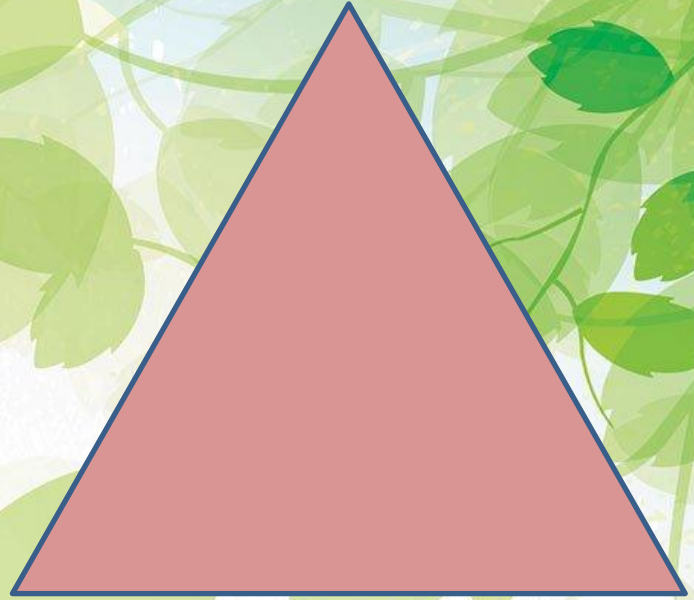

The background of the slide is a light green and white pattern of overlapping leaves and thin branches, creating a natural, organic feel. The text is centered and rendered in a bold, black, sans-serif font.

ТЕМА:

**Музыкальная
форма**

The background of the slide features a dense arrangement of green leaves and thin branches, creating a natural, organic feel. The leaves vary in shades of green, from light lime to deep forest green, and are layered to create a sense of depth. The overall composition is bright and airy, with a soft, natural light filtering through the foliage.

**Музыкальная
форма-принцип
построения
музыкального
произведения.**

Музыкальные формы

- ♪ Одночастные
- ♪ Двухчастные
- ♪ Трехчастные
- ♪ Рондо
- ♪ Вариации
- ♪ Сонатная форма

1. ОДНОЧАСТНАЯ ФОРМА

- Одна музыкальная тема.**
- Нет изменения характера музыки.**

A

2. ДВУХЧАСТНАЯ ФОРМА

**Две разные
музыкальные
темы**

A

B

3. ТРЁХЧАСТНАЯ ФОРМА

- 1-ая и 3-я часть – одинаковые
- 2-ая часть – другая по характеру.

A