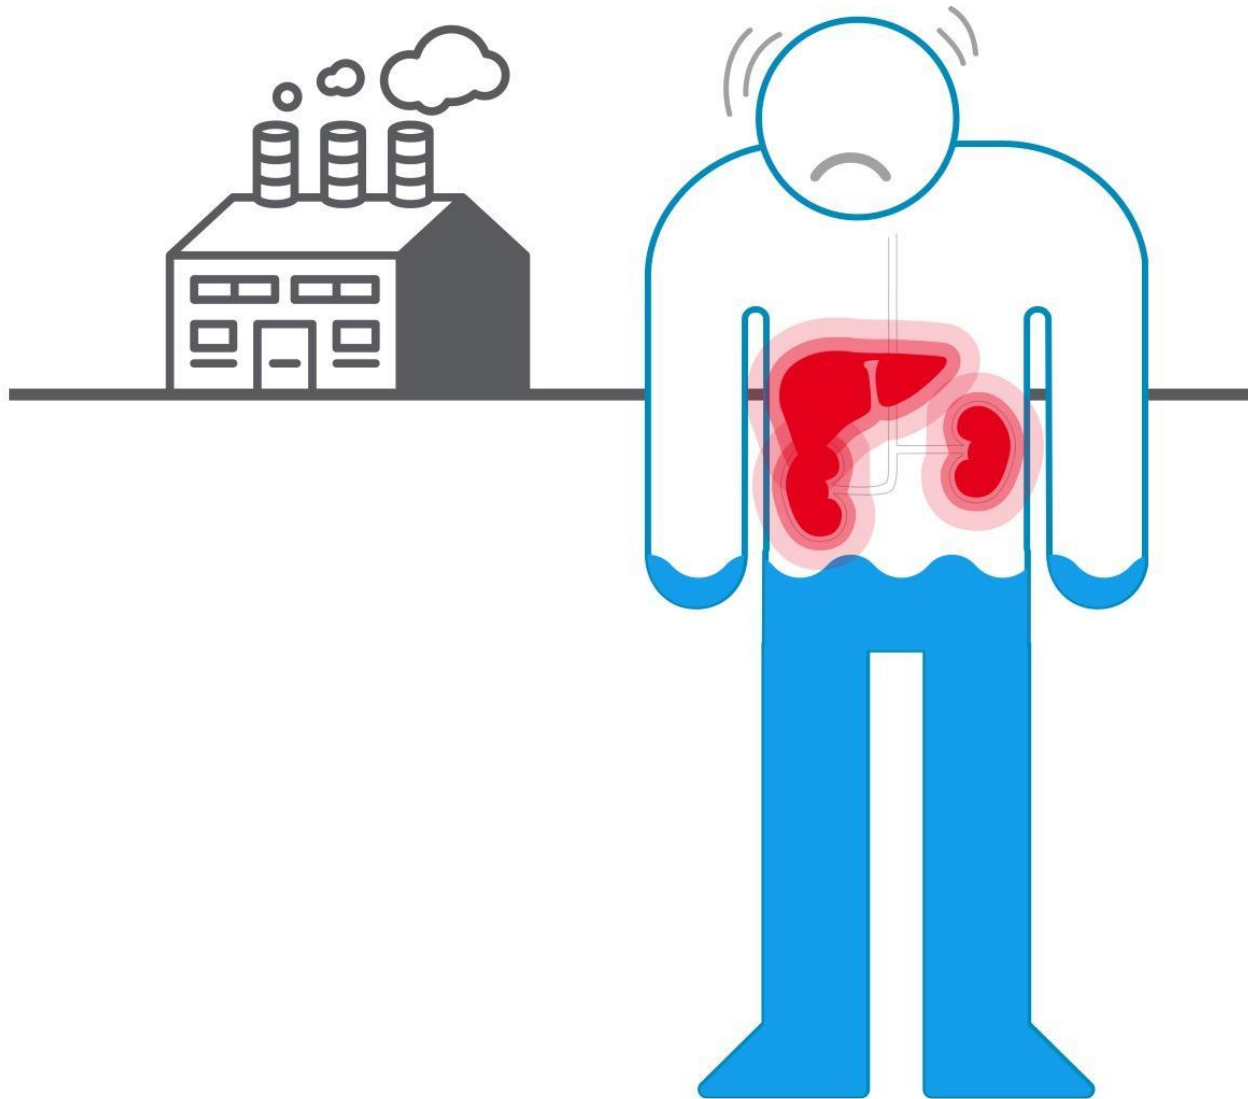

Комплексный подход
к вашему организму

Потребности человека

ВОЗДУХ

ЕДА

ВОДА

СОЛНЕЧНЫЙ СВЕТ

СОН

Современный мир

Что мы едим?

Внутренние замещения организма

Вода – основа нашей жизни

МОЗГ
90 %

КРОВЬ
85 %

ЛЕГКИЕ
83 %

ПОЧКИ
79 %

СЕРДЦЕ
73 %

МЫШЦЫ
72 %

СИМПТОМЫ ОБЕЗВОЖИВАНИЯ

Головная боль

Головокружение

Жажда, сухость во рту

Слабость, упадок сил

Одышка, учащенное сердцебиение

8 причин пить воду

КОНТРОЛЬ ВЕСА

ЭНЕРГИЯ

СРЕДСТВО ОТ
БОЛИ

ЗДОРОВАЯ
КОЖА

ХОРОШЕЕ
ПИЩЕВАРЕН
ИЕ

ЗДОРОВЫЕ
СУСТАВЫ
И МЫШЦЫ

РЕГУЛИРУЕТ
ТЕМПЕРАТУРУ
ТЕЛА

ОЧИЩЕНИЕ
ОТ
ТОКСИНОВ