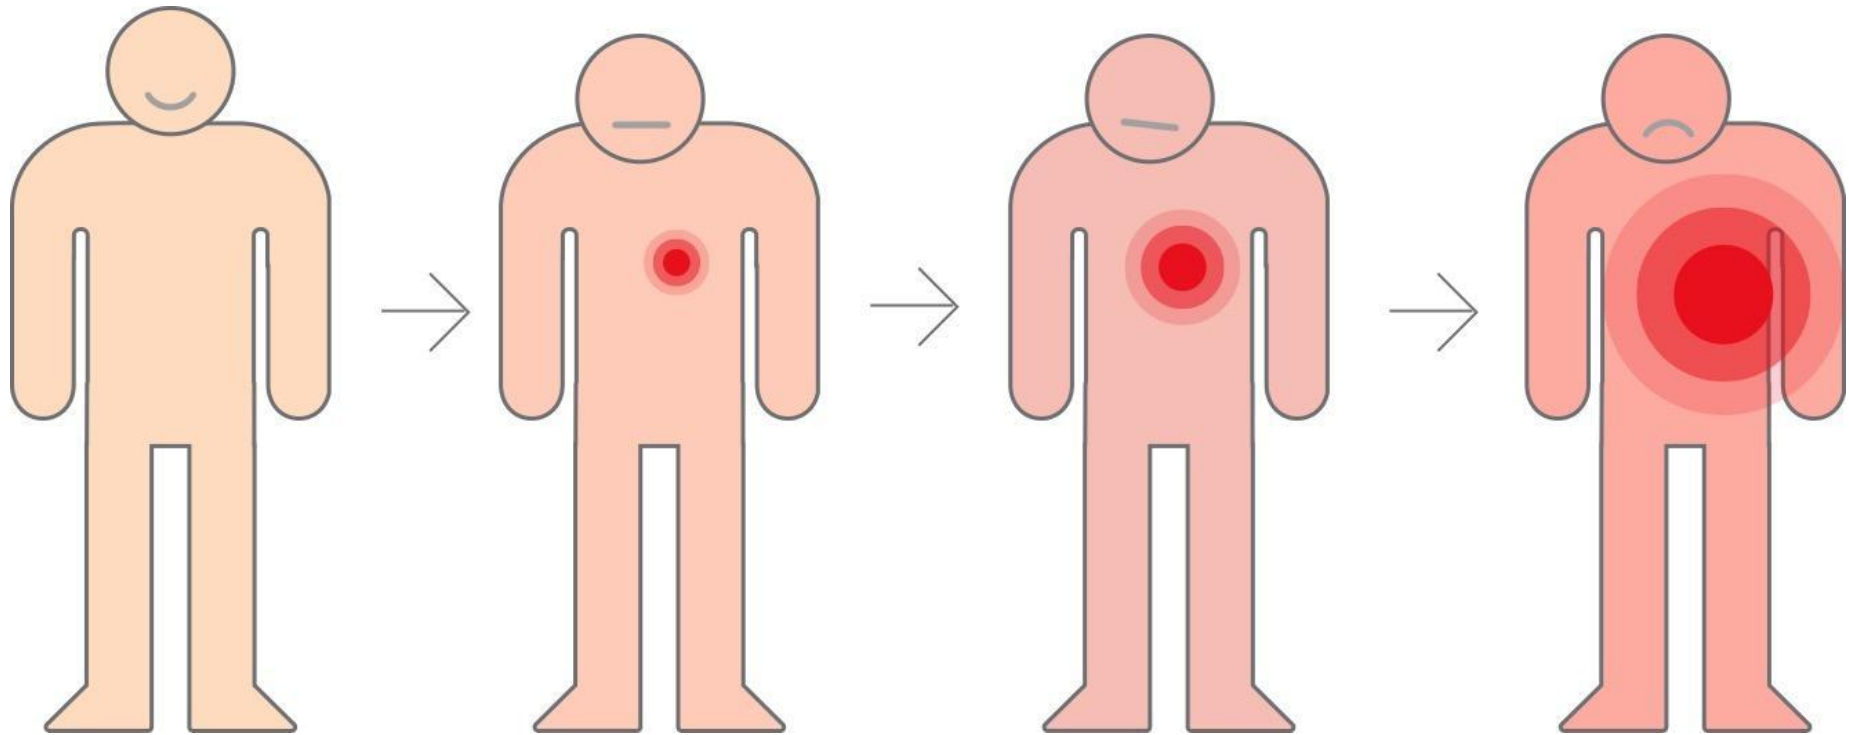

Что мы едим?

Внутренние замещения организма

Вода – основа нашей жизни

МОЗГ
90 %

КРОВЬ
85 %

ЛЕГКИЕ
83 %

ПОЧКИ
79 %

СЕРДЦЕ
73 %

МЫШЦЫ
72 %

СИМПТОМЫ ОБЕЗВОЖИВАНИЯ

Головная боль

Головокружение

Жажда, сухость во рту

Слабость, упадок сил

Одышка, учащенное сердцебиение

8 причин пить воду

КОНТРОЛЬ ВЕСА

ЭНЕРГИЯ

СРЕДСТВО ОТ
БОЛИ

ЗДОРОВАЯ
КОЖА

ХОРОШЕЕ
ПИЩЕВАРЕН
ИЕ

ЗДОРОВЫЕ
СУСТАВЫ
И МЫШЦЫ

РЕГУЛИРУЕТ
ТЕМПЕРАТУРУ
ТЕЛА

ОЧИЩЕНИЕ
ОТ
ТОКСИНОВ