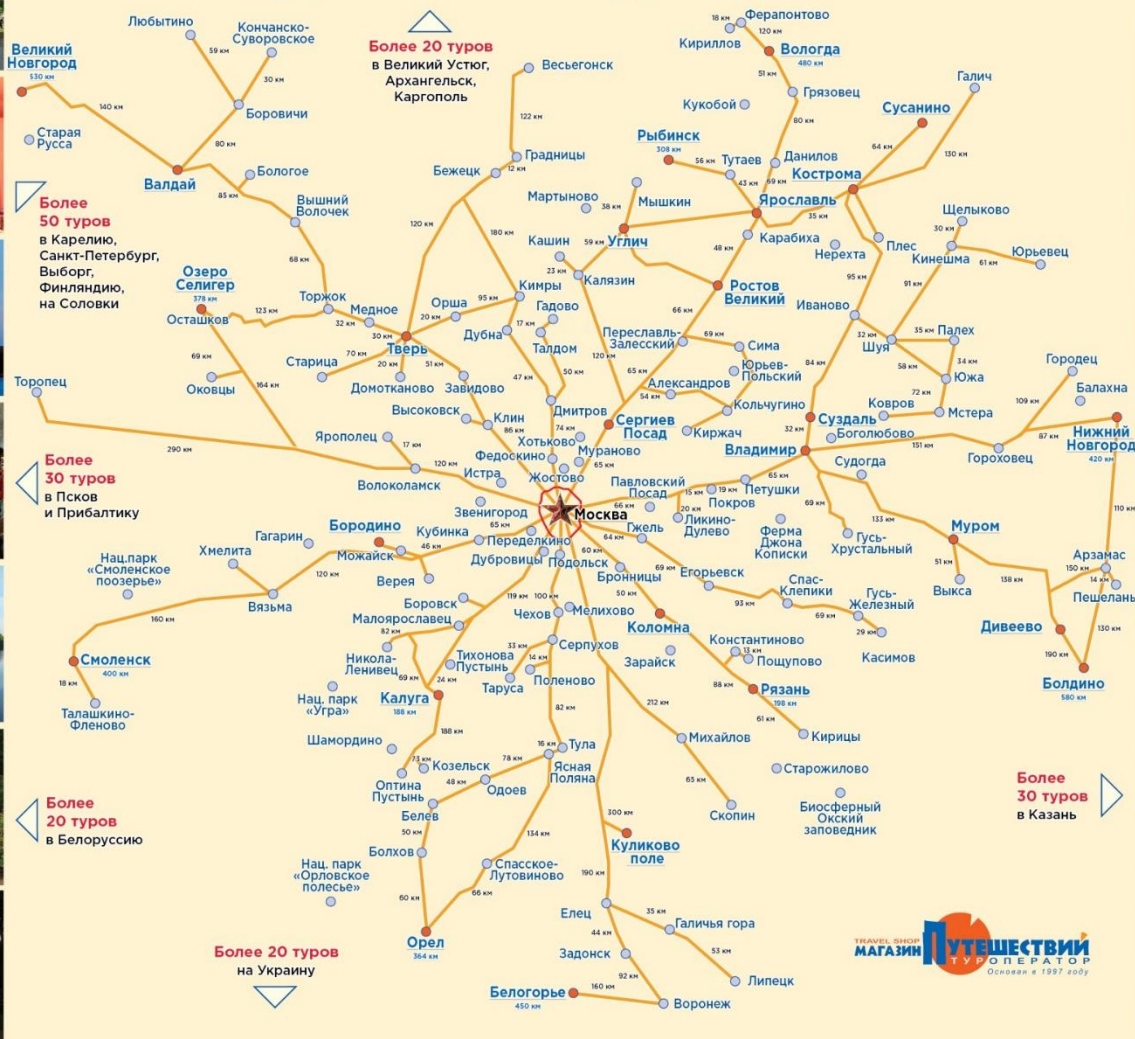

www.magput.ru

Спасское-Лутовиново

Железногорск и Курская Магнитная Аномалия

Обзорная экскурсия по Орлу

**МАГАЗИН
ПУТЕШЕСТВИЙ
ТУРОПЕРАТОР**

www.magput.ru

Калуга

www.magput.ru

Боровск

Информация о маршруте

- ✓ Существует с мая **2016** года
- ✓ Продолжительность **3** дня
- ✓ Группа: **18 или 45 человек**
- ✓ Периодичность сборных туров: **3-4 раз в год**
- ✓ Стоимость программы: от **9300** рублей

Селигер

Итальянская сырная ферма в с. Медное

Санкт-Петербург

Бородино

Псков

Полево

Калуга

Экскурсионные туры по России

Вологда

Рыбинск

Переславль-Залесский

Масленица в Суздаль

Коломна

Нижний Новгород

Тула

www.magput.ru