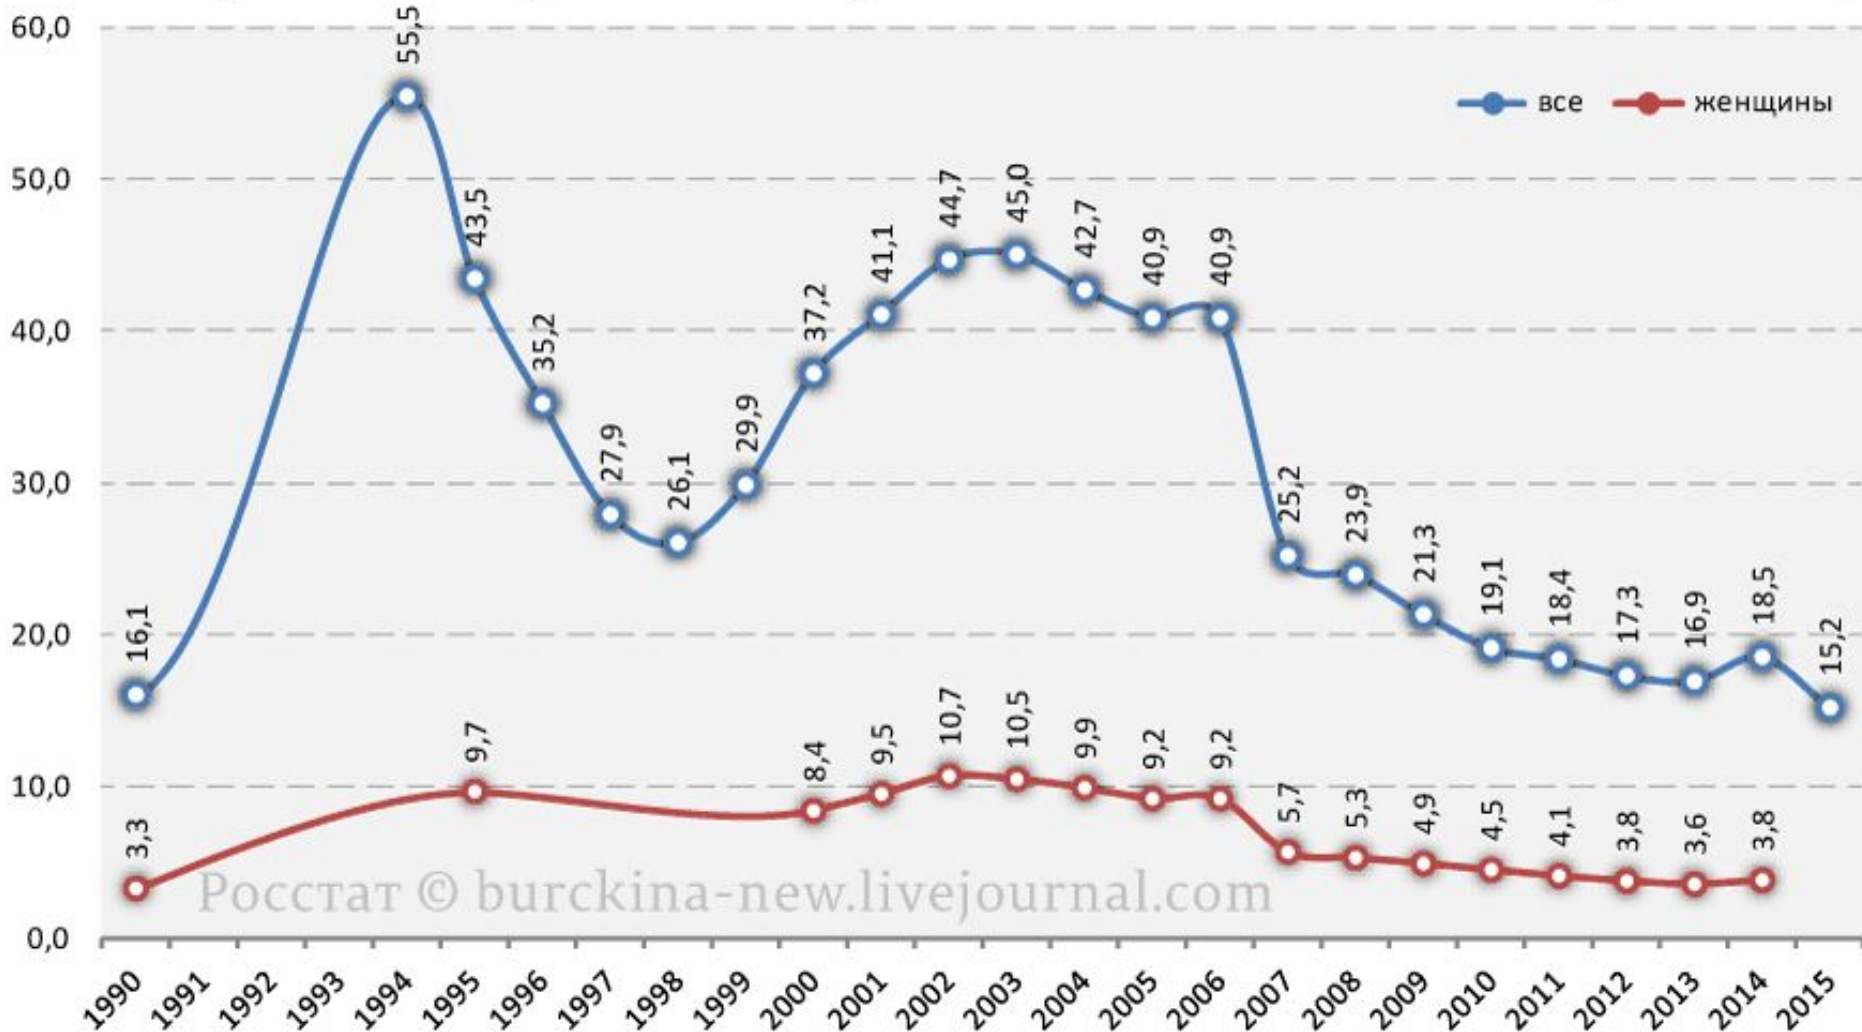

# Социально-экономические факторы, влияющие на снижение рождаемости

*Смена идеалов и ценностей*

*Эмансипация и феминизм*

*Высокая «стоимость» ребенка*

# Угрозы для жизни

Спиртные напитки

Уровень насилия

ДТП

Плохая экологическая обстановка

**АЛК**

**будущее**

# Умершие от случайных отравлений алкоголем в РФ (тыс. чел)