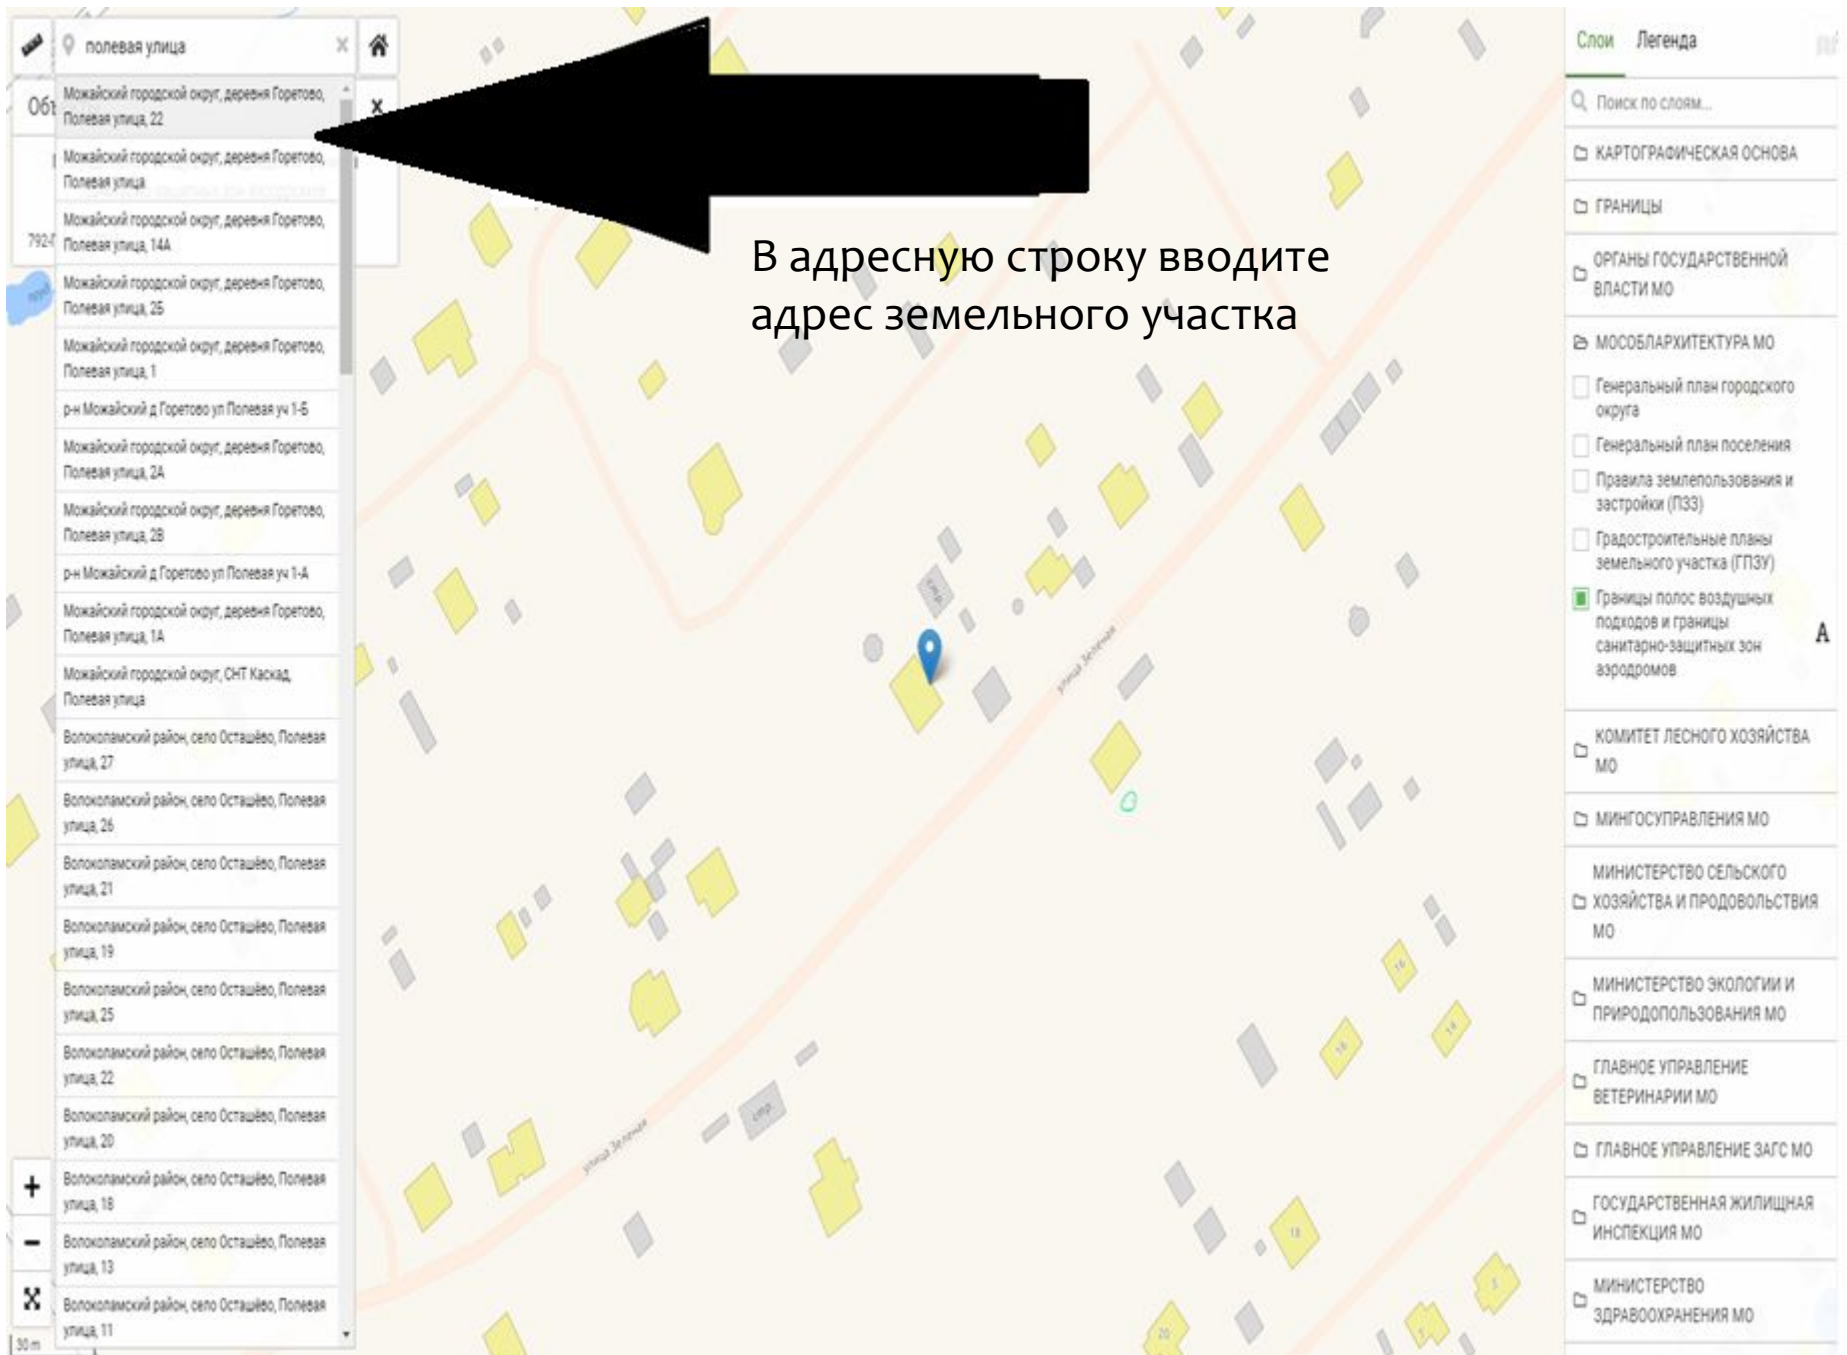

+
-
🗺️
30 km

полевая улица

Объекты

Границы полос воздушных подходов и границы санитарно-защитных зон аэродромов

792-П 04.10.2017

Если ваш земельный участок попадает в зеленую зону, нажмите на данную зону, чтобы увидеть название аэродрома, в приаэродромную территорию которого вы попадаете.