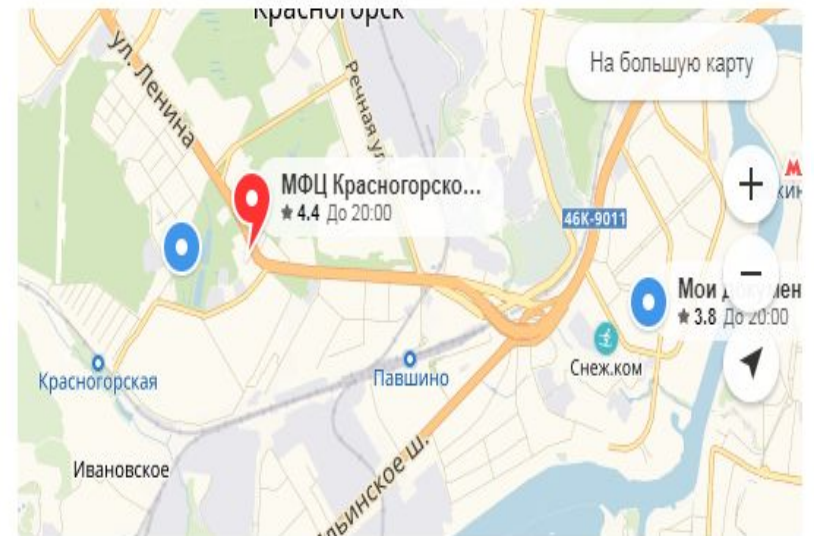

РГИС

[Главная](#) [Ргис](#)

rgis.mosreg.ru

Были сегодня · ГБУ МО «МОСОБЛГЕОТРЕСТ». Система управления доступом.

Главная | РГИС

Публичная [ргис](#) [Участки лесной амнистии](#) [Список ресурсов ргис](#)

rgis.mosreg.ru > [app/rgis/](#)

Список ресурсов РГИС 108. Сведения о местах нахождения органов ... Министерство транспорта и дорожной инфраструктуры Московской области. [Читать ещё >](#)

О государственной информационной системе...

docs.cntd.ru > [document/456038875](#)

3. РГИС является государственной информационной системой Московской области, предназначенной для автоматизации сбора, обработки, хранения, распространения, применения и анализа пространственных данных и... [Читать ещё >](#)

Авторизация ИСОГД МО

isogd.mosreg.ru > [auth/admin.authorize.login](#)

Ргис московской области в Красногорске

Яндекс.Карты

Рядом со мной

Wi-Fi

Есть сайт

Парковка

С фото