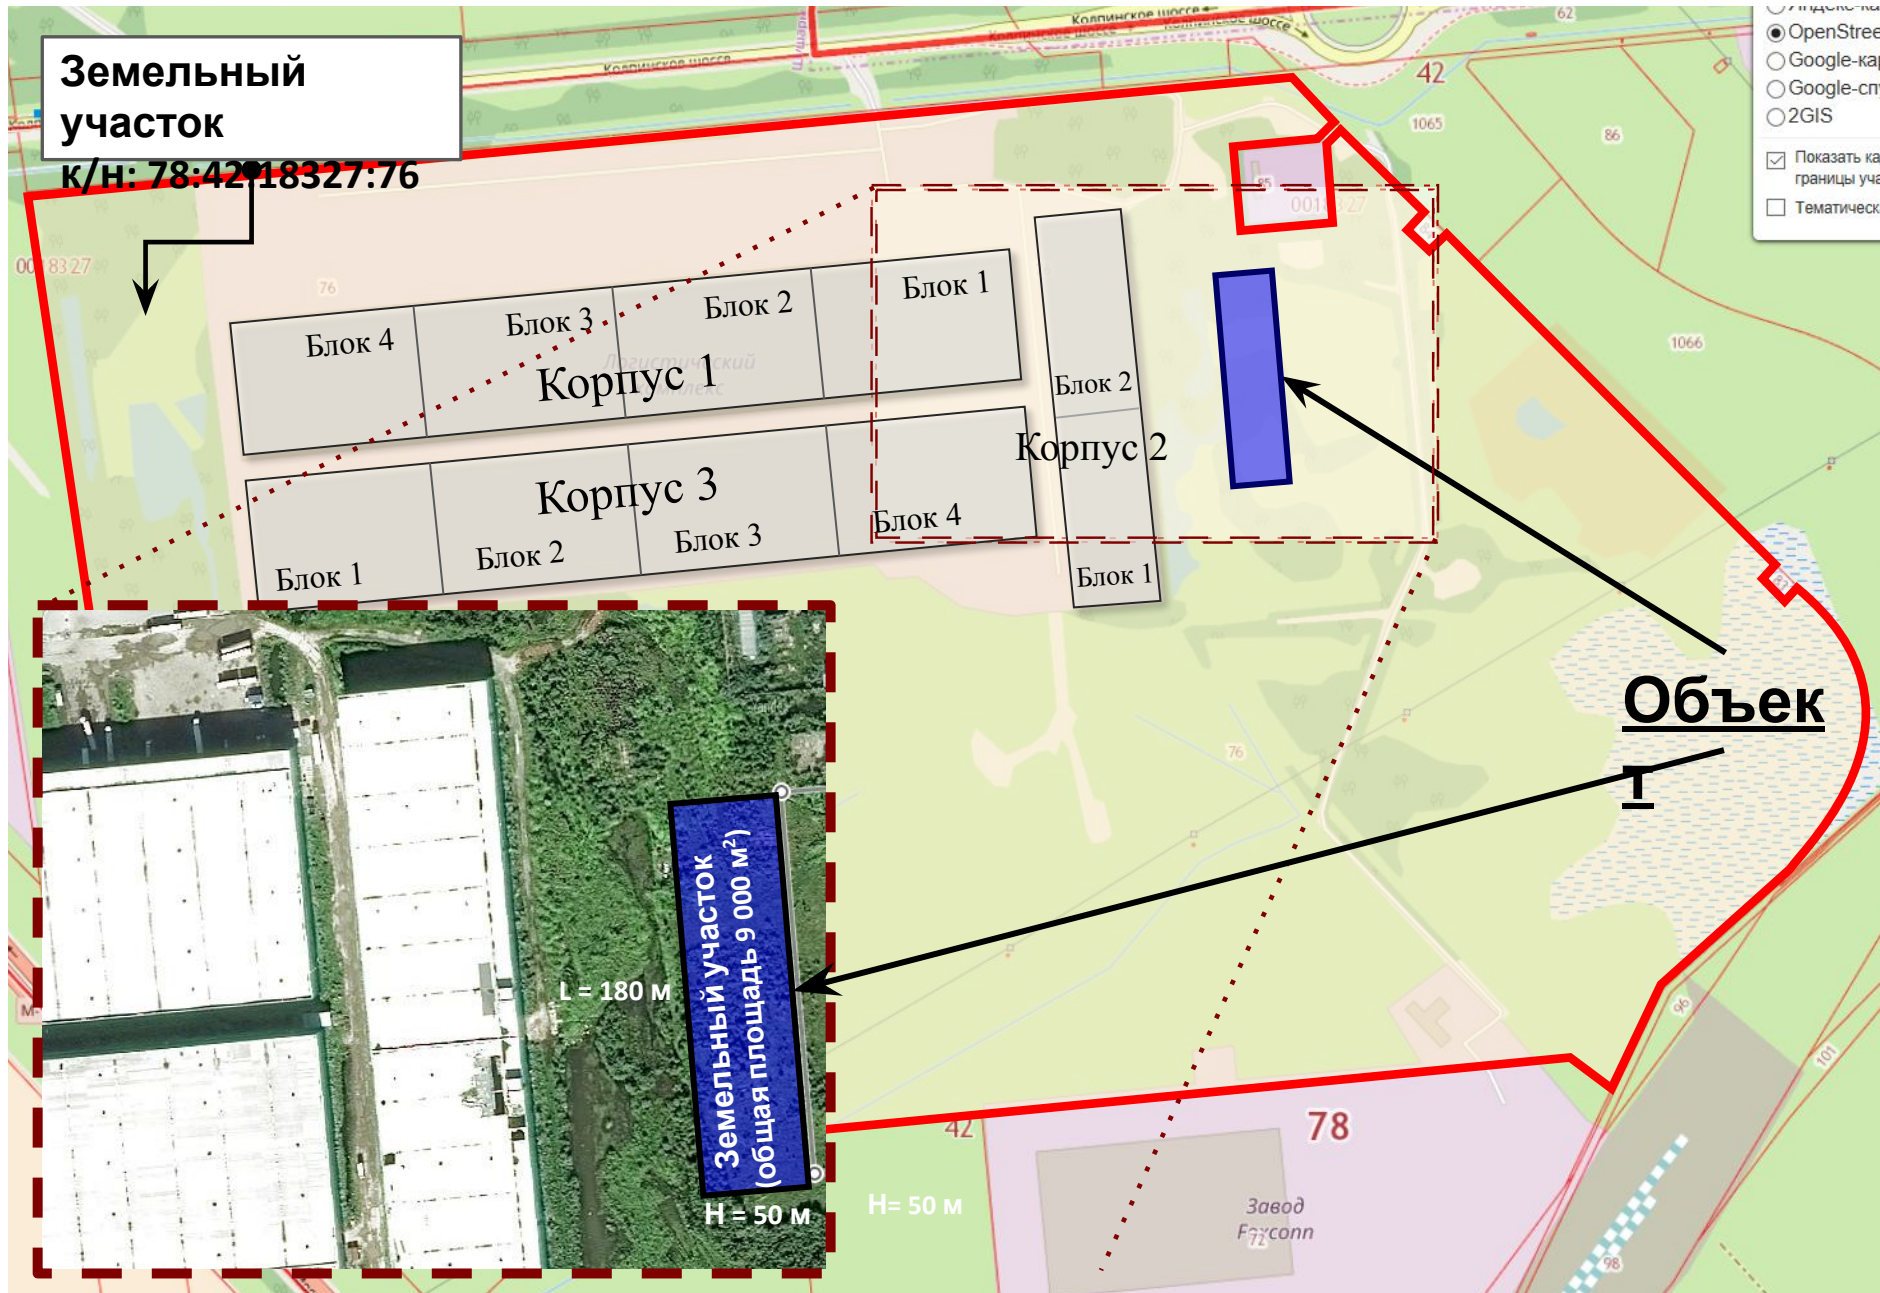

Земельный участок

К/Н: 78:42/18327:76

Объект

Земельный участок
(общая площадь 9 000 м²)

L = 180 м

H = 50 м

H = 50 м

78

Завод
Фуссон

- OpenStreetMap
- OpenStreet
- Google-кар
- Google-спут
- 2GIS
- Показать кад границы участка
- Тематическая