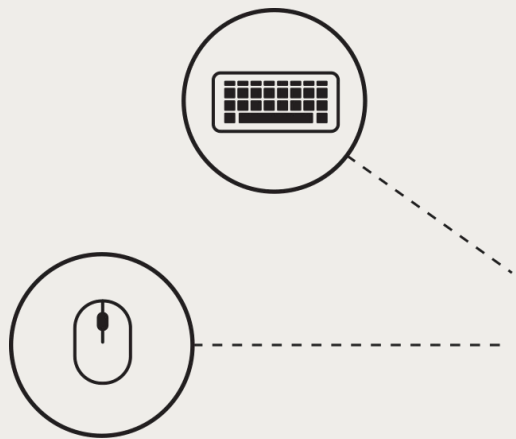

silent
touch

UNIFYING

Сохранность персональных данных и
коммерческой информации
(128-битное шифрование AES)

Экономия USB портов, беспроводной
ресивер поддерживает до 6 устройств

LOGI BOLT

Сохранность персональных данных и коммерческой информации с использованием протокола Диффи-Хеллмана на эллиптических кривых P-256 (ECDH) и шифрования AES-CCM