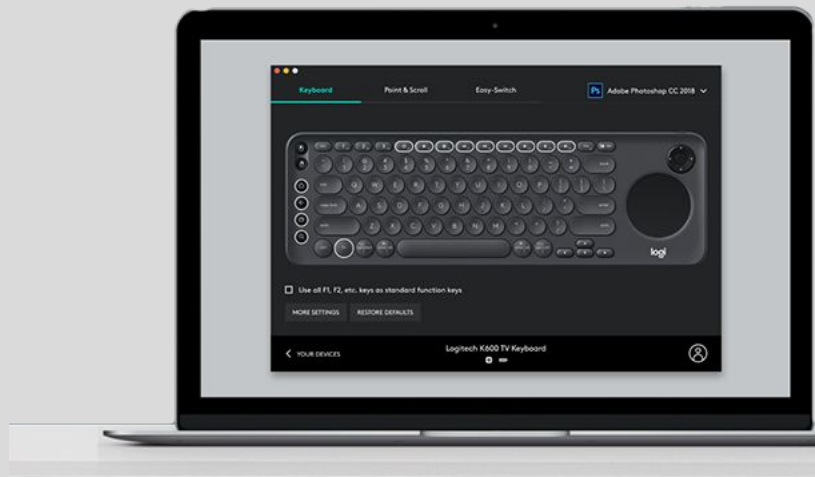

FLOW

Управление несколькими компьютерами (даже на разных ПО Windows и MacOS) одновременно

Передача текста, изображений и файлов с компьютера на компьютер

OPTIONS

Настройка кнопок и клавиш

Функциональная настройка для приложений

Оповещения и сведения о состоянии устройства

Резервное копирование настроек в облако

Logitech Flow

logitech®

BLUETOOTH EASY-SWITCH

мгновенное переключение между 3
Bluetooth устройствами

МЫШИ

МЫШИ МЫШИ МЫШИ МЫШИ