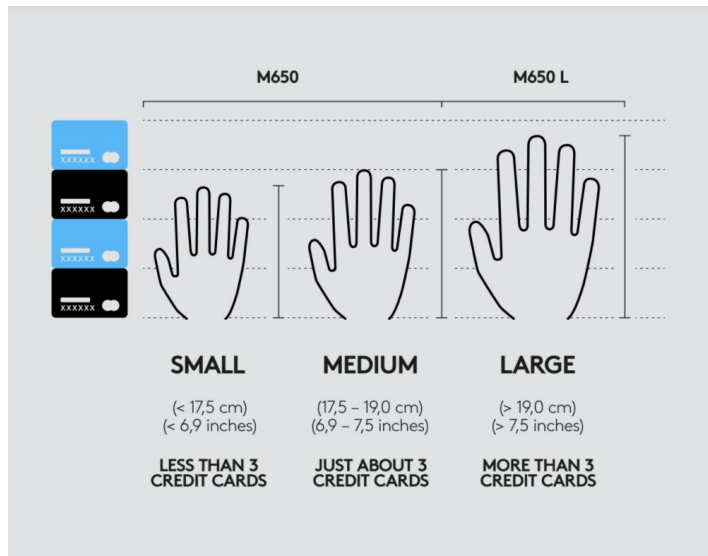

SIGNATURE M650 & M650 L

Выберите подходящий для вас дизайн – независимо от того, маленькие у вас руки или большие – для идеальной посадки.

silent
touch

Signature M650
For small-to-medium sized hands