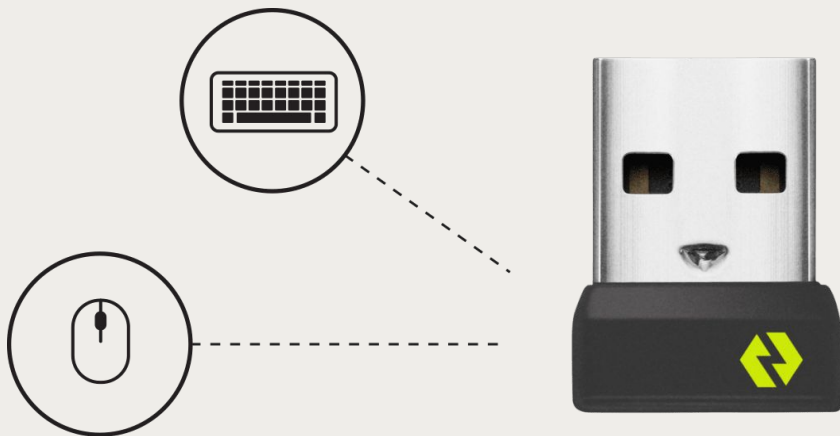

silent
touch

UNIFYING

Сохранность персональных данных и
коммерческой информации
(128-битное шифрование AES)

Экономия USB портов, беспроводной
ресивер поддерживает до 6 устройств

LOGI BOLT

Сохранность персональных данных и коммерческой информации с использованием протокола Диффи-Хеллмана на эллиптических кривых P-256 (ECDH) и шифрования AES-CCM

Экономия USB портов, беспроводной ресивер поддерживает до 6 устройств и подключение по Bluetooth

MAGSPEED SCROLL WHEEL

**Прокрутка со скоростью до 1000 строк в 1
секунду**

Работает бесшумно

Колесо изготовлено из стали