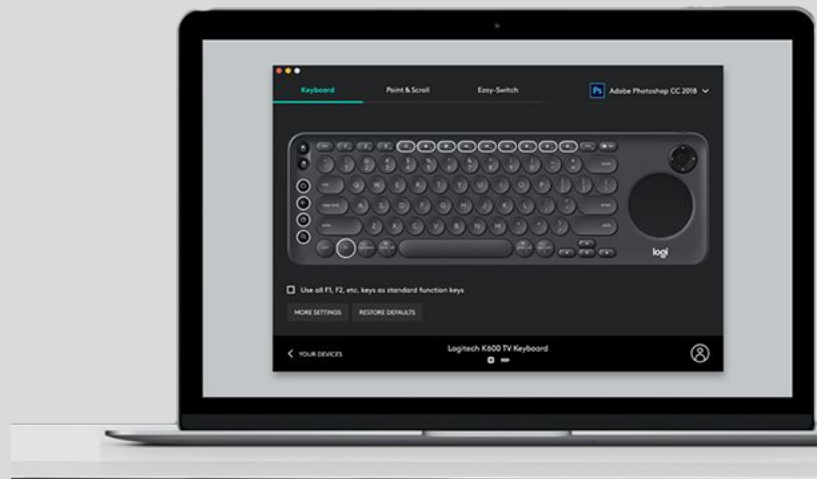

# FLOW

Управление несколькими компьютерами (даже на разных ПО Windows и MacOS) одновременно

Передача текста, изображений и файлов с компьютера на компьютер

# OPTIONS

Настройка кнопок и клавиш

Функциональная настройка для приложений

Оповещения и сведения о состоянии устройства

Резервное копирование настроек в облако

Logitech Flow

logitech®

# BLUETOOTH EASY-SWITCH

мгновенное переключение между 3  
Bluetooth устройствами

**МЫШИ**