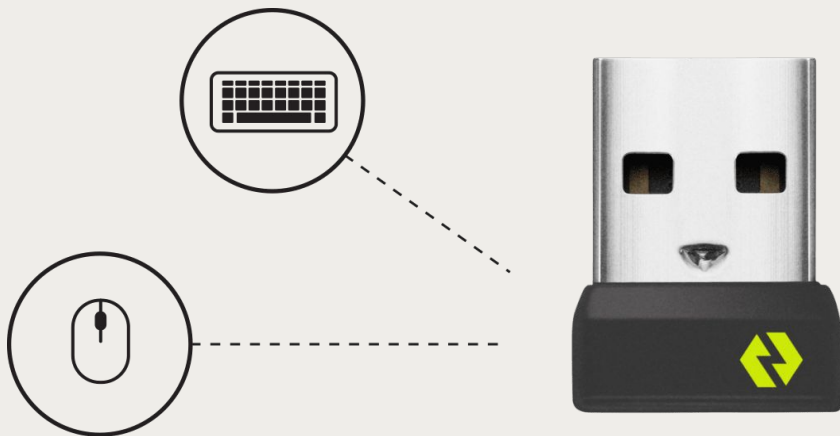

LOGI BOLT

Сохранность персональных данных и коммерческой информации с использованием протокола Диффи-Хеллмана на эллиптических кривых P-256 (ECDH) и шифрования AES-CCM

Экономия USB портов, беспроводной ресивер поддерживает до 6 устройств и подключение по Bluetooth