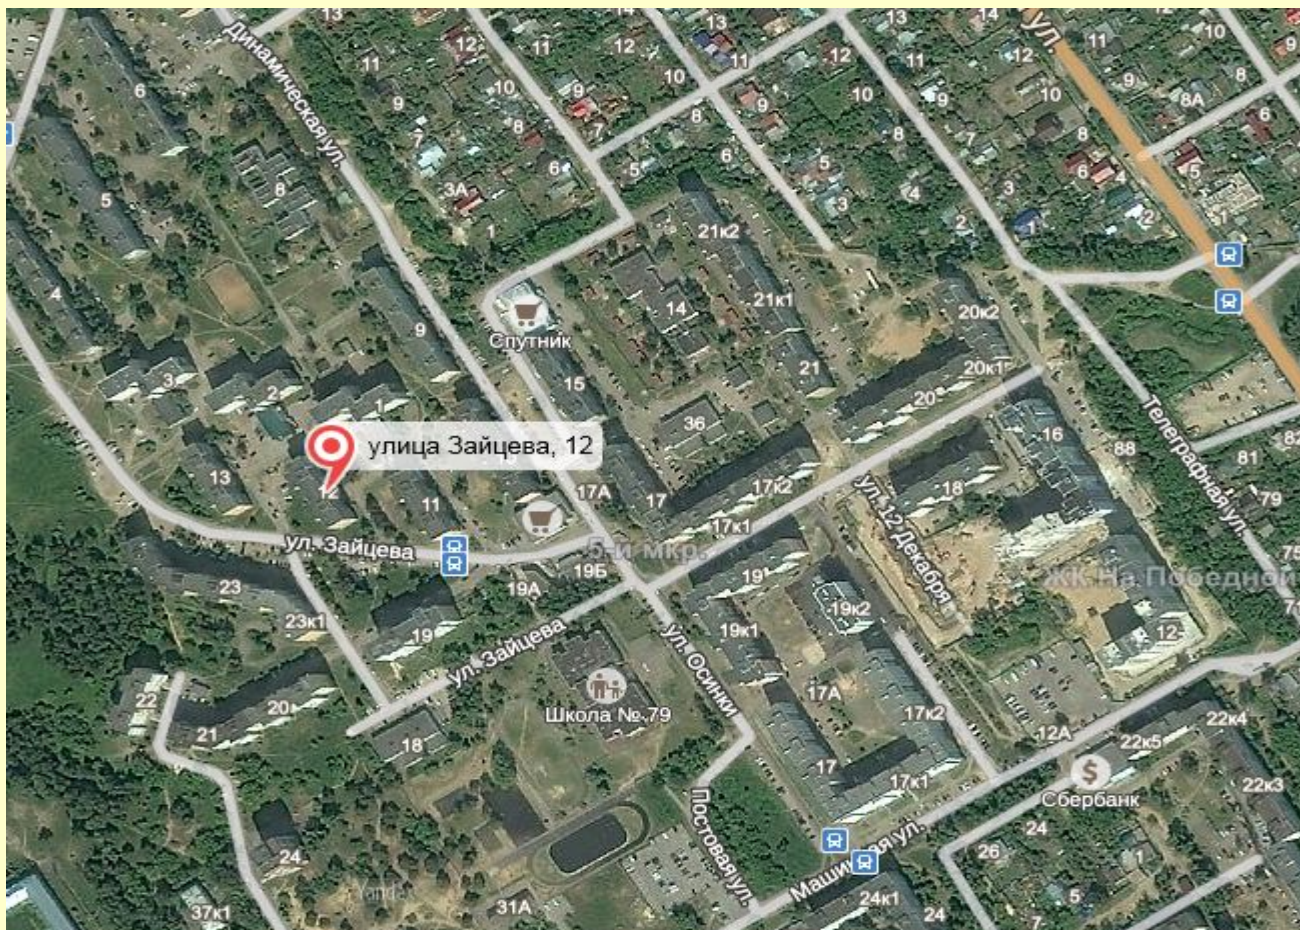

Нежилое встроенное помещение

г. Н.Новгород, ул. Зайцева, д.12

Расположение на карте

Объект расположен в Сорновском районе города Н.Новгорода, на первой линии домов на ул. Зайцева, 5 микрорайон.

Планировка помещения