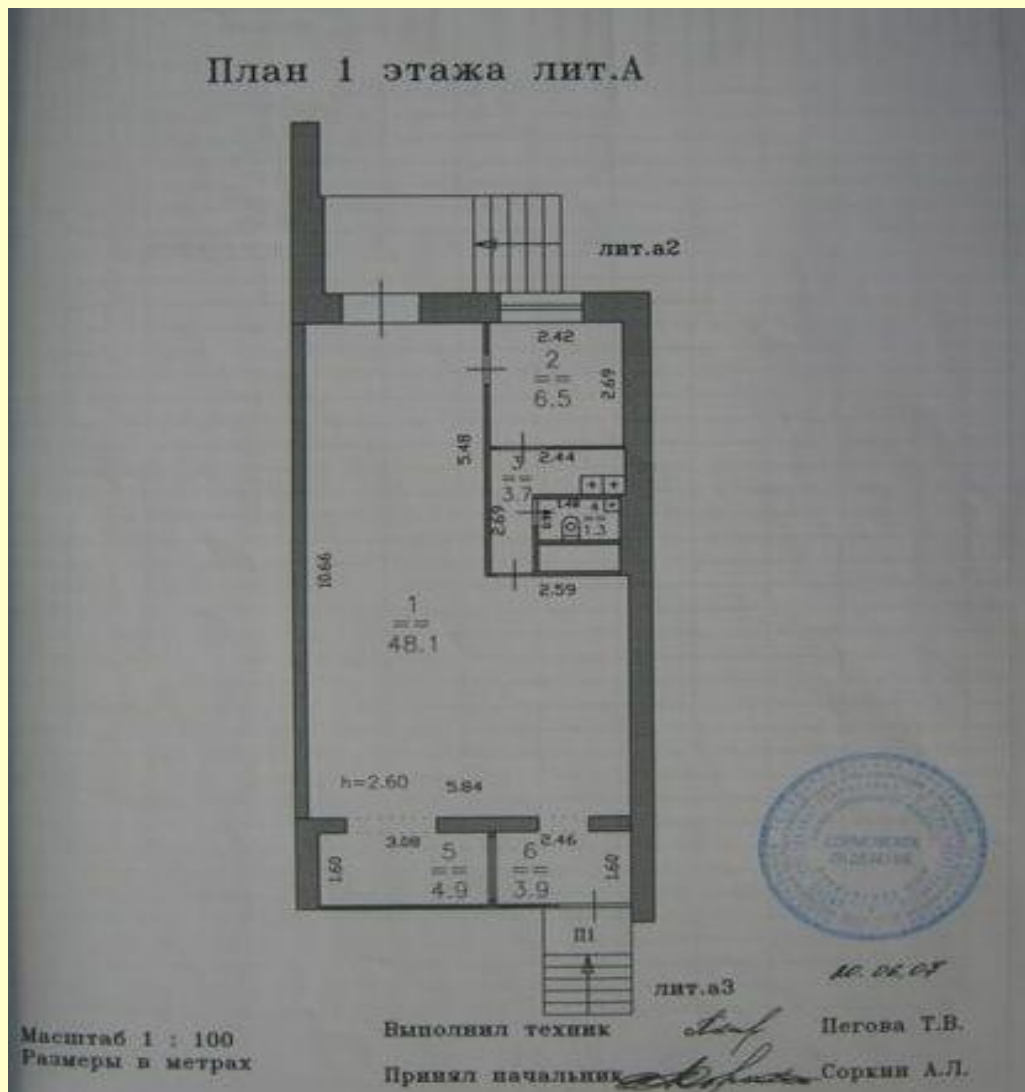

Нежилое встроенное помещение

г. Н.Новгород, ул. Зайцева, д.12

Расположение на карте

Объект расположен в Сорновском районе города Н.Новгорода, на первой линии домов на ул. Зайцева, 5 микрорайон.

Планировка помещения

- Нежилое встроенное помещение общей площадью 68,4 кв.м.: основная площадь -48,1 кв.м., вспомогательная площадь – 20,3 кв.м.

Технические характеристики

- помещение расположено на первом этаже 9-этажного жилого панельного дома, угловое, 2 отдельных входа;
- центральное система водоснабжения, отопления, канализации;
- объект электрифицирован;