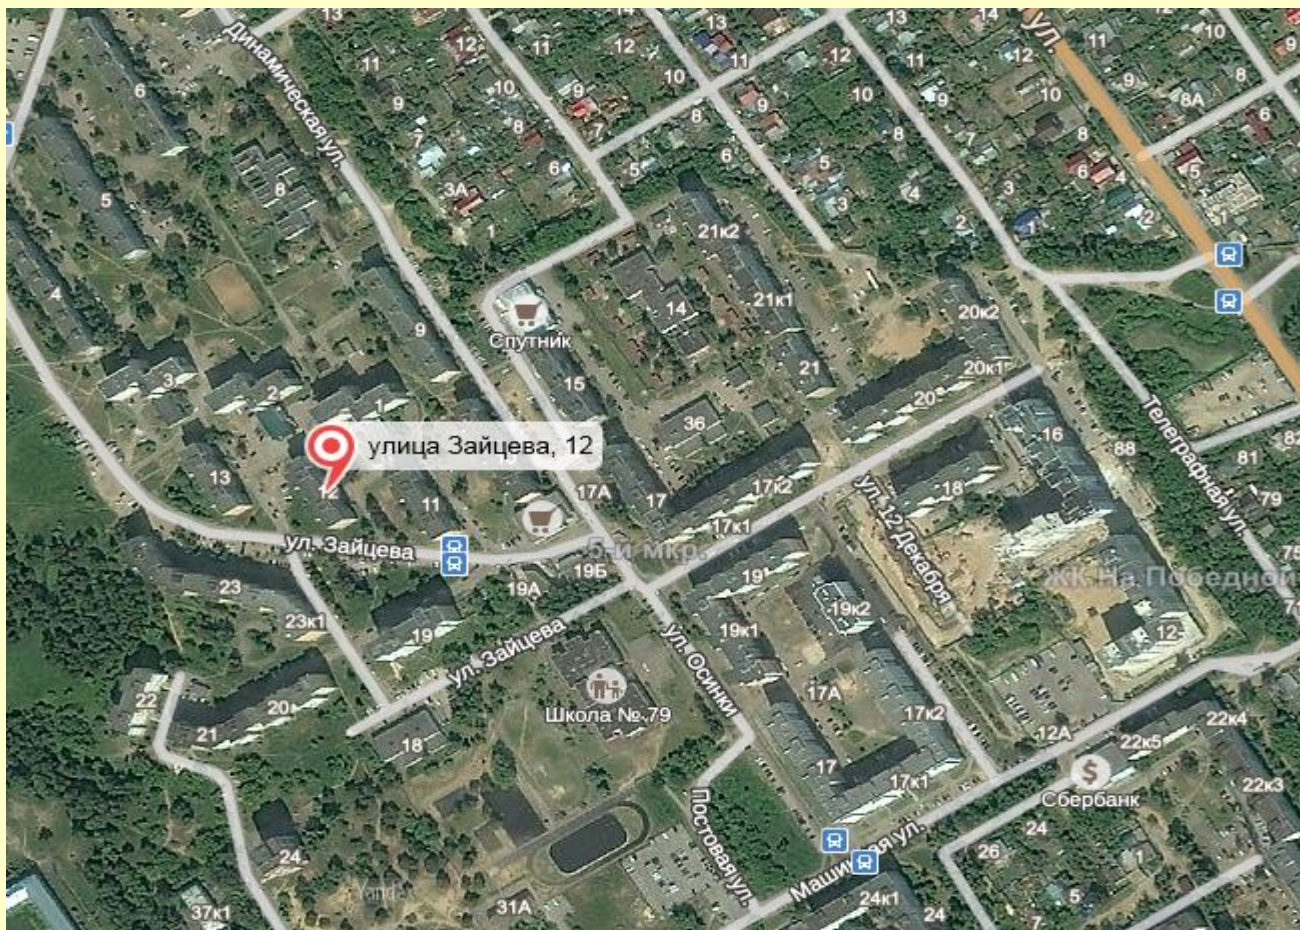

Нежилое встроенное помещение

г. Н.Новгород, ул. Зайцева, д.12

Расположение на карте

Объект расположен в Сормовском районе города Н.Новгорода, на первой линии домов на ул. Зайцева, 5 микрорайон.

Планировка помещения