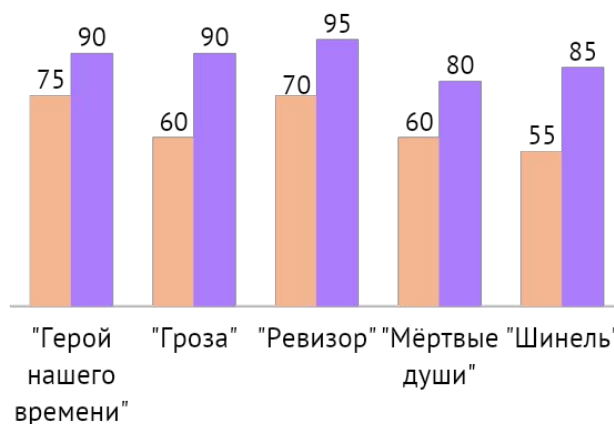

ДОМАШНИЕ ЗАДАНИЯ

- Выполнено: 12 / 12
- Средняя оценка: 5

БАГАЖ ЗНАНИЙ

- "Герой нашего времени"
- Поэзия Лермонтова
- Пьеса "Ревизор"
- "Мёртвые души"
- Повесть "Шинель"
- Островский "Гроза"

ТВОЙ РОСТ

Космический прогресс

Гроза домашек

Как часы

Теперь ты:

- ✓ Отличишь поэзию Лермонтова по основным темам и мотивам
- ✓ Знаешь особенности «миражной» интриги в пьесе «Ревизор»
- ✓ Точно знаешь, в чём состоит конфликт пьесы «Гроза»