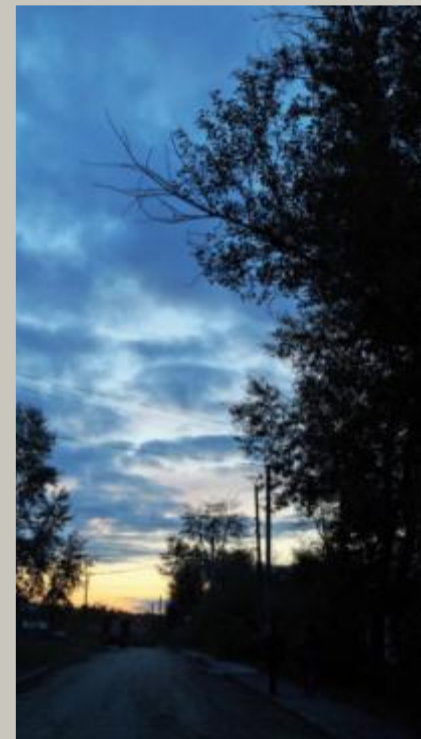

A decorative border surrounds the text, featuring a repeating pattern of white daisies with yellow centers and green leaves. Interspersed among the flowers are several colorful butterflies: a brown butterfly with blue and white spots, a yellow butterfly with brown markings, a bright blue butterfly, and a large orange butterfly with prominent blue and white eyespots.

НЕ гуляй в неразрешенных местах

По берегу реки

По железной
дороге

В чужих дворах

По незнакомым
улицам

НЕ ХОДИ НА РЕКУ БЕЗ СОПРОВОЖДЕНИЯ ВЗРОСЛЫХ

НЕ НАХОДИСЬ ДОЛГО У КОМПЬЮТЕРА

ГУЛЯЙ С РОДИТЕЛЯМИ!