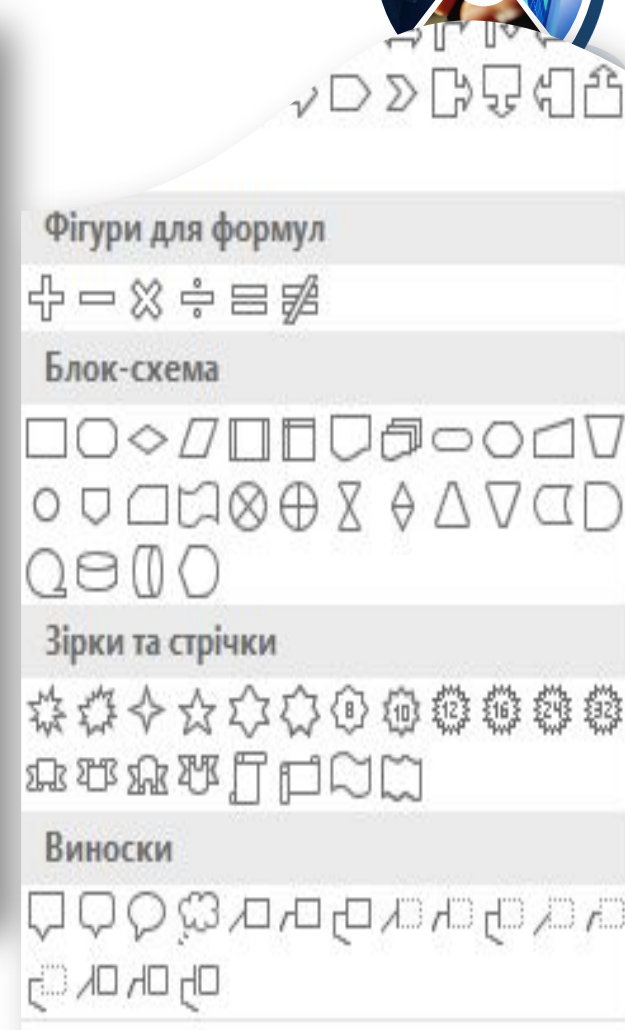

ІНФОРМАТИКА

Створення, редагування та форматування графічних об'єктів в текстовому документі

За новою програмою

8

Створення графічних примітивів і зображень у Word

Графічні примітиви, які можна використовувати у Word, поділяють на кілька груп: лінії, основні фігури, фігурні стрілки, елементи блок-схем, виноски, зірки та стрічки.

Працюємо за комп'ютером

СТВОРІТЬ ЗОБРАЖЕННЯ З ГЕОМЕТРИЧНИХ ФІГУР