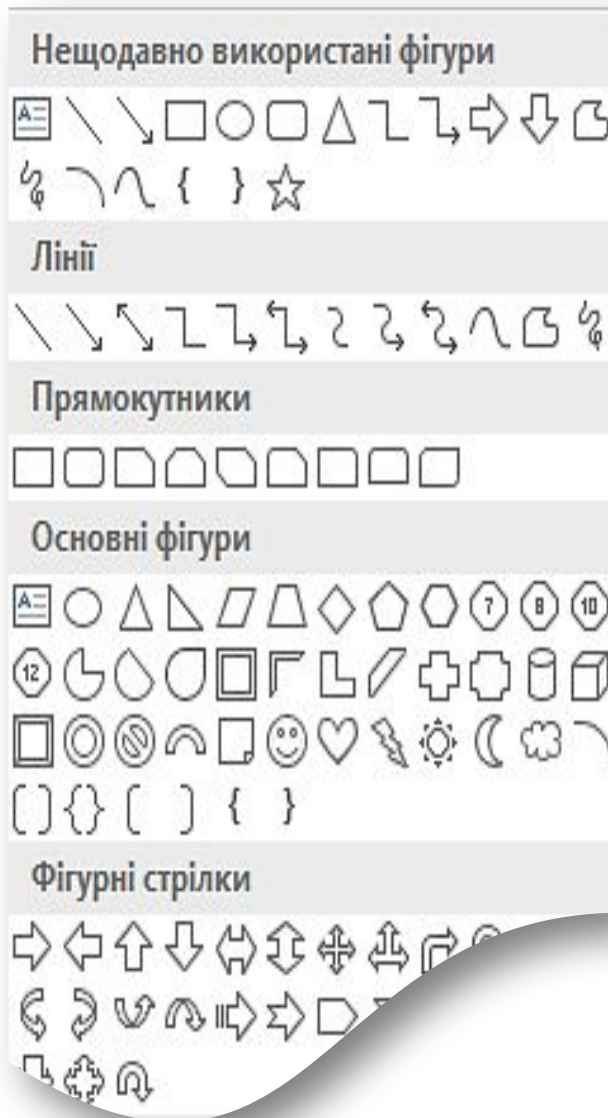

ІНФОРМАТИКА

Створення, редагування та форматування графічних об'єктів в текстовому документі

За новою програмою

8

Створення графічних примітивів і зображень у Word

Графічні примітиви, які можна використовувати у Word, поділяють на кілька груп: лінії, основні фігури, фігурні стрілки, елементи блок-схем, виноски, зірки та стрічки.

Працюємо за комп'ютером

СТВОРІТЬ ЗОБРАЖЕННЯ З ГЕОМЕТРИЧНИХ ФІГУР