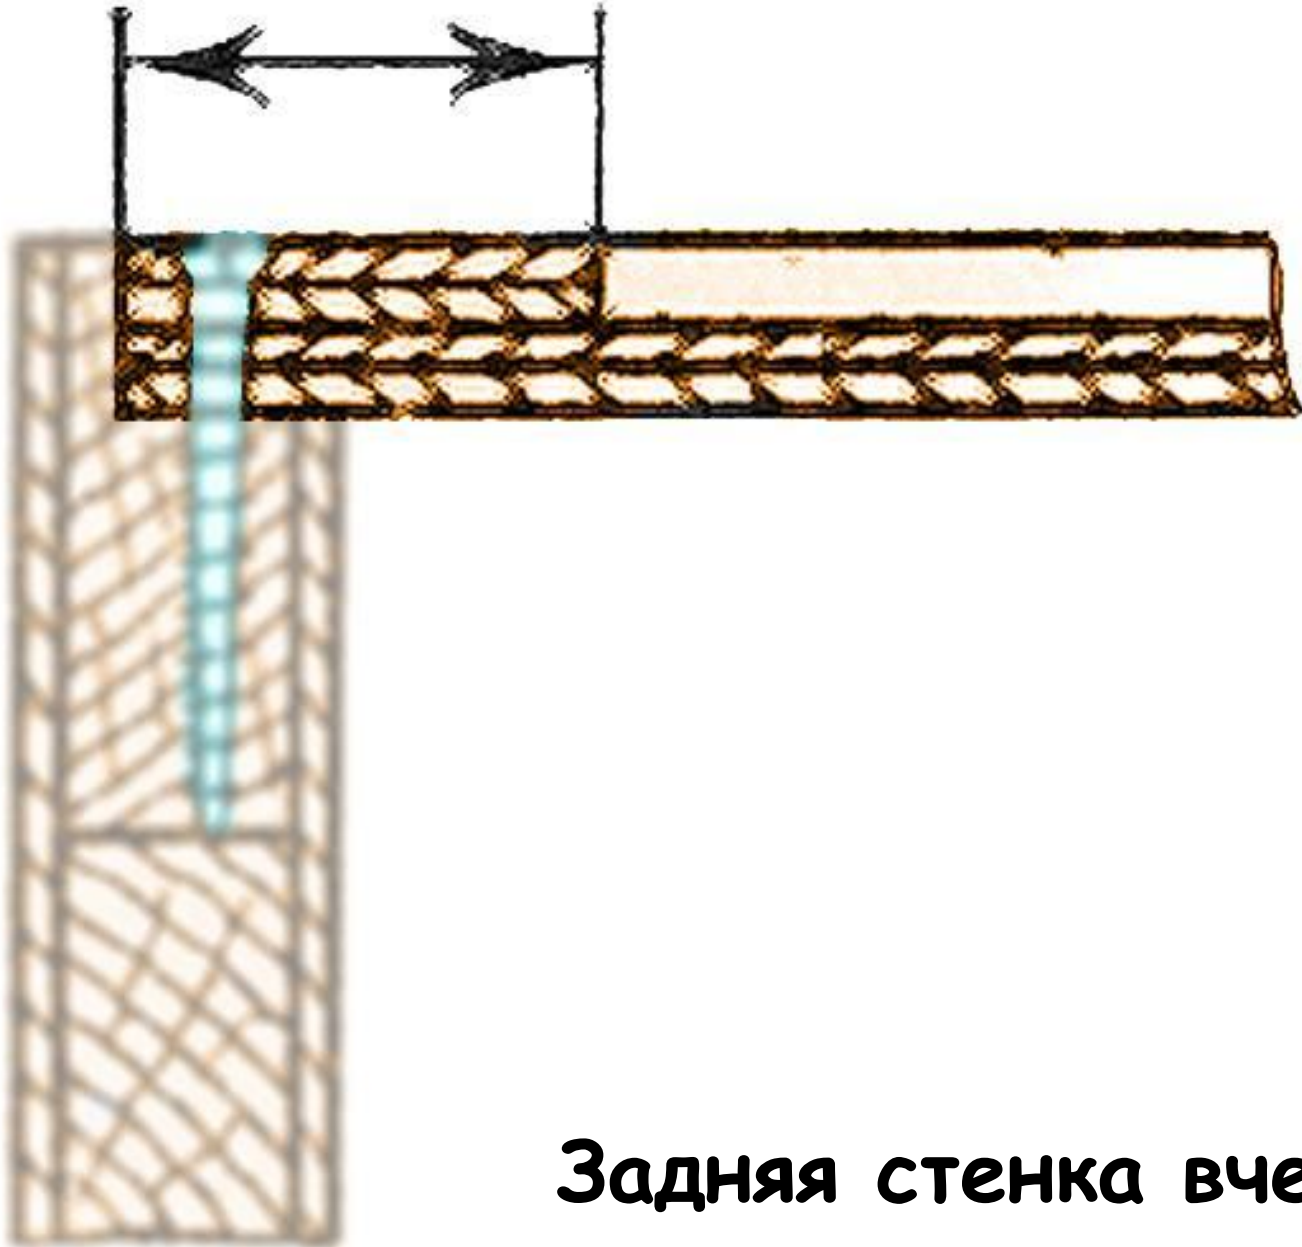

Раскладка

Многослойный щит

ПОЛИК

Задняя стенка внакладку

Гнездо

**Брусok
(прямой)**

30:50

Задняя стенка вчетверть