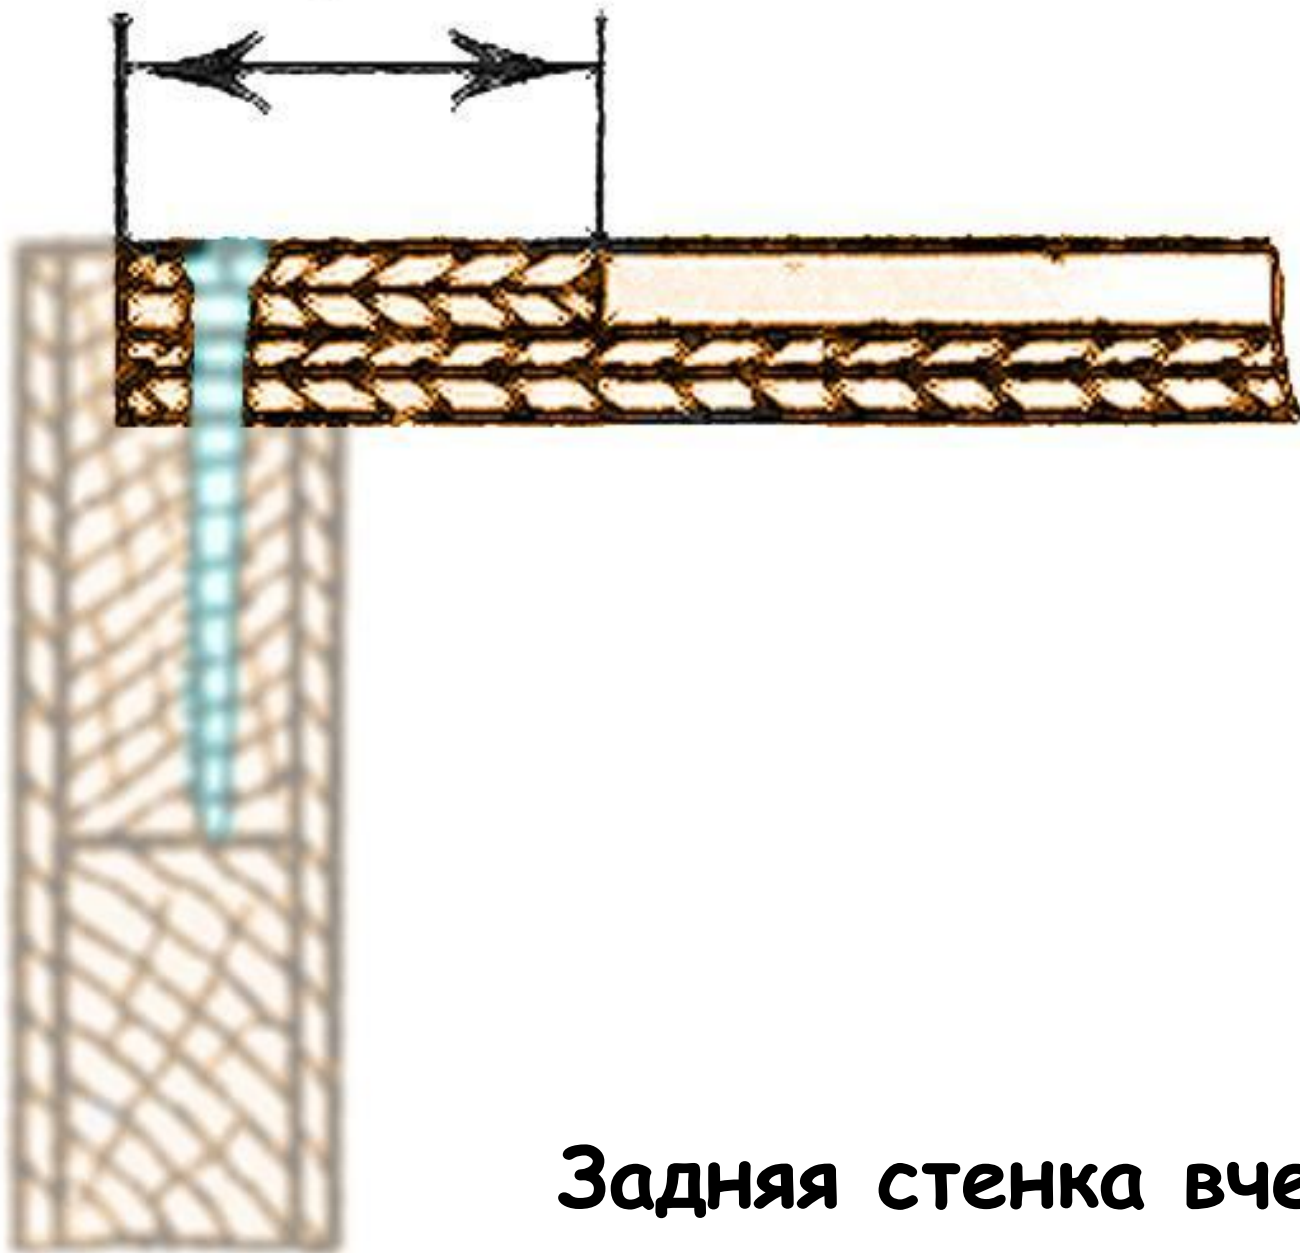

Раскладка

Многослойный щит

ПОЛИК

Задняя стенка внакладку

Гнездо

**Брусok
(прямой)**

30:50

Задняя стенка вчетверть