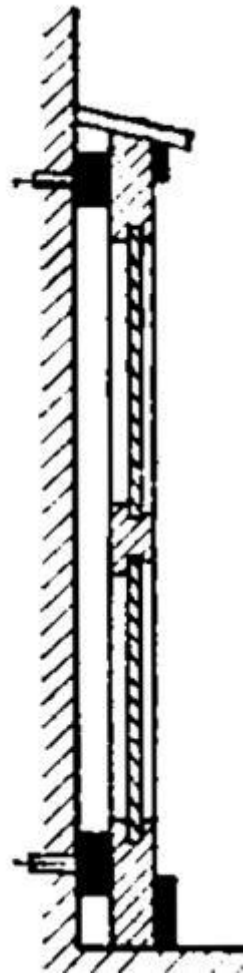

ПАНЕЛЬ ЩИТОВАЯ

**Двускосый
зубчатый шип**

РЕБРО

Шип

«В

ПОЛУПОТЁМОК»

**ПЕРЕГОРОДКИ
РАЗДВИЖНЫЕ**

Сплачивание на гладкую фугу

Сплачивание на рейку

Калёвка

Глухой шип

ПЛАСТЬ

ПАНЕЛЬ РЕЕЧНАЯ

ТОРЕЦ

Фаска

Фальц

Гребень

Филёнка

**Односторонний
«ласточкин
ХВОСТ»**

Шип «ласточка» ХВОСТ»

**ДВЕРЬ С
КАЧАЮЩИМИСЯ
ПОЛОТНАМИ**

**Тройной
(многократный)
шип**

Сборка ЗАПОДЛИЦО

ПАНЕЛЬ РАМОЧНАЯ

Пилыстра

Штап

Шип

«В ПОТЁМОК»

ТРЕТИЙ ШИП

Щит с наконечником в паз и гребень

**Угловое
концевое на
шип открытый
сквозной
двойной УК-2**

Обкладка