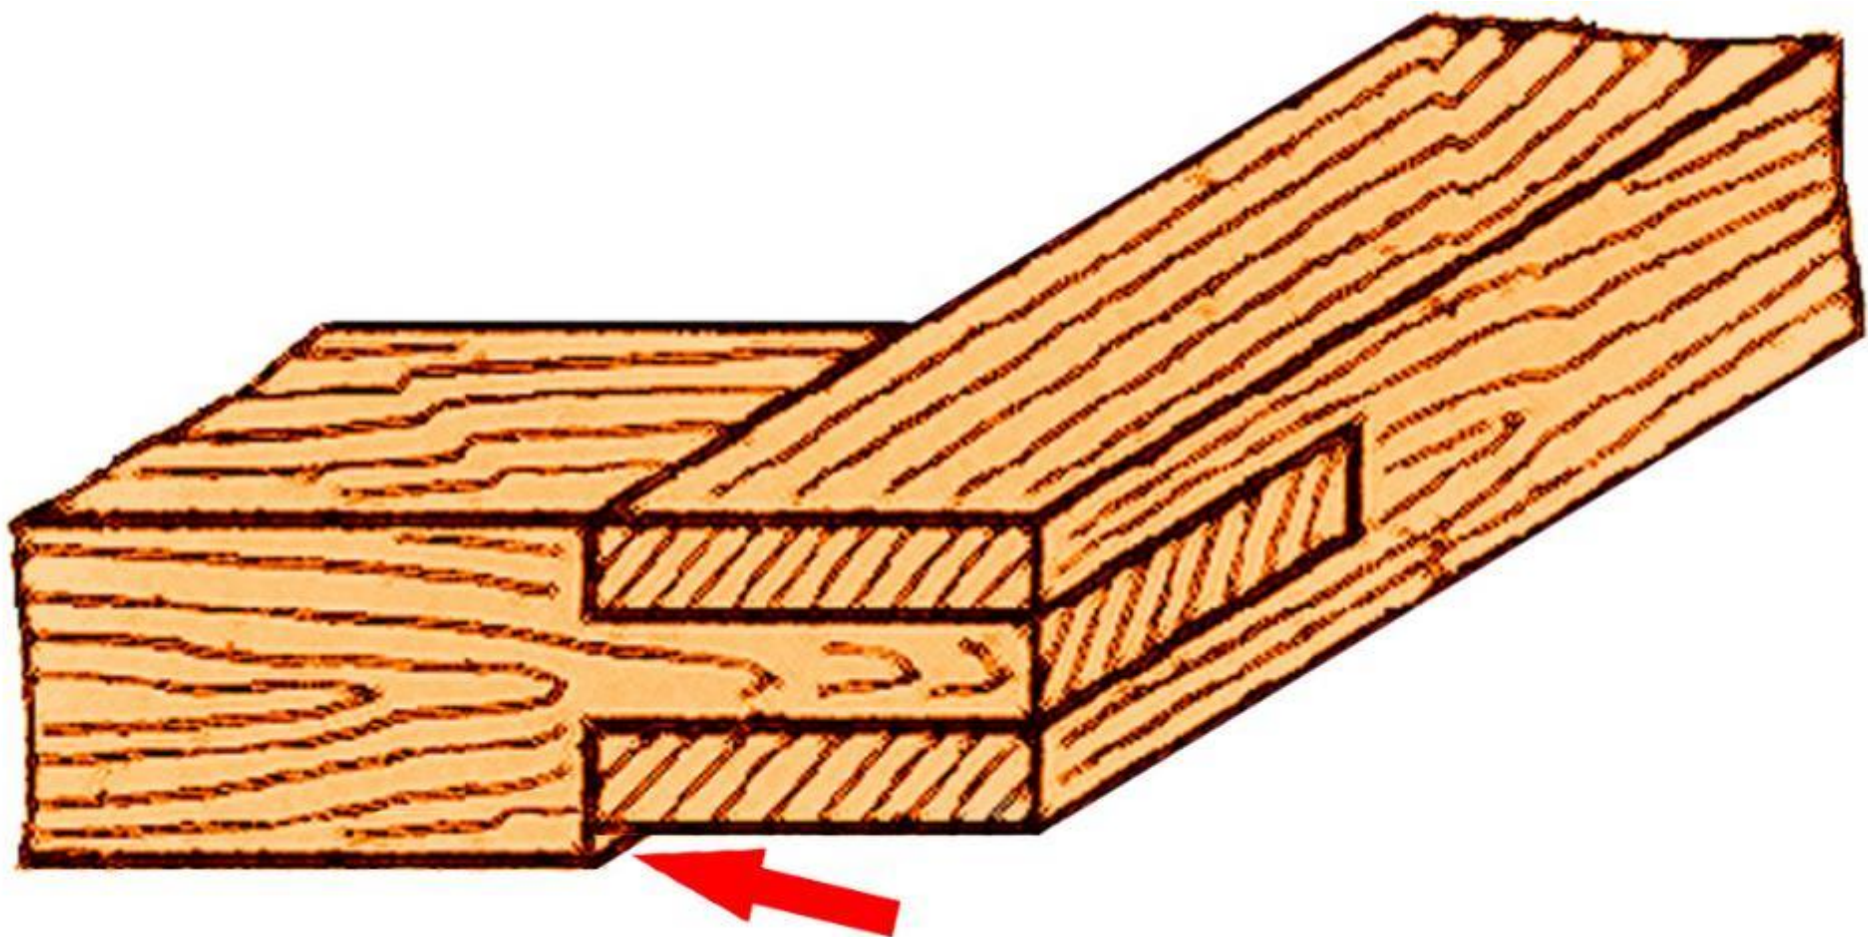

Сборка с ПРОВЕСОМ