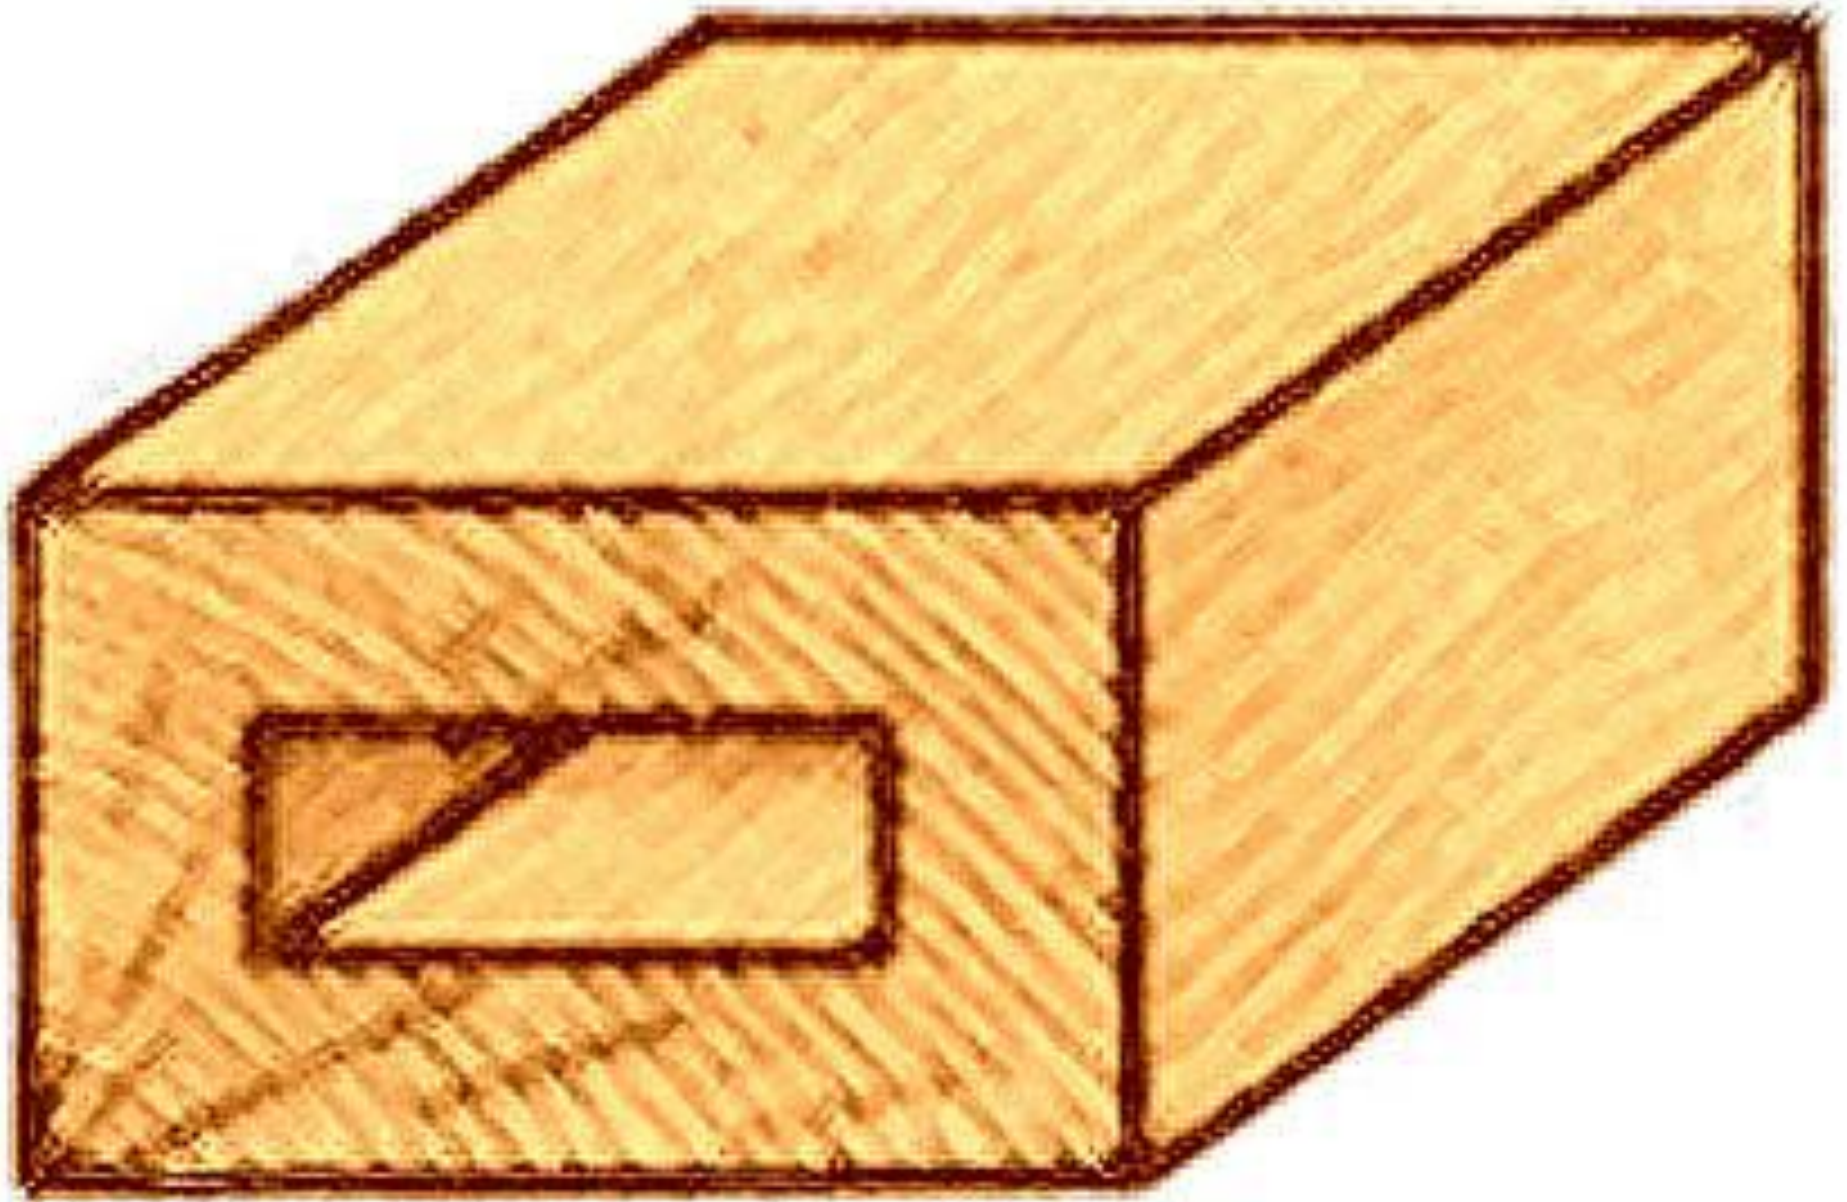

Раскладка

Многослойный щит

ПОЛИК

Задняя стенка внакладку

Гнездо

**Брусok
(прямой)**

30:50

Задняя стенка вчетверть