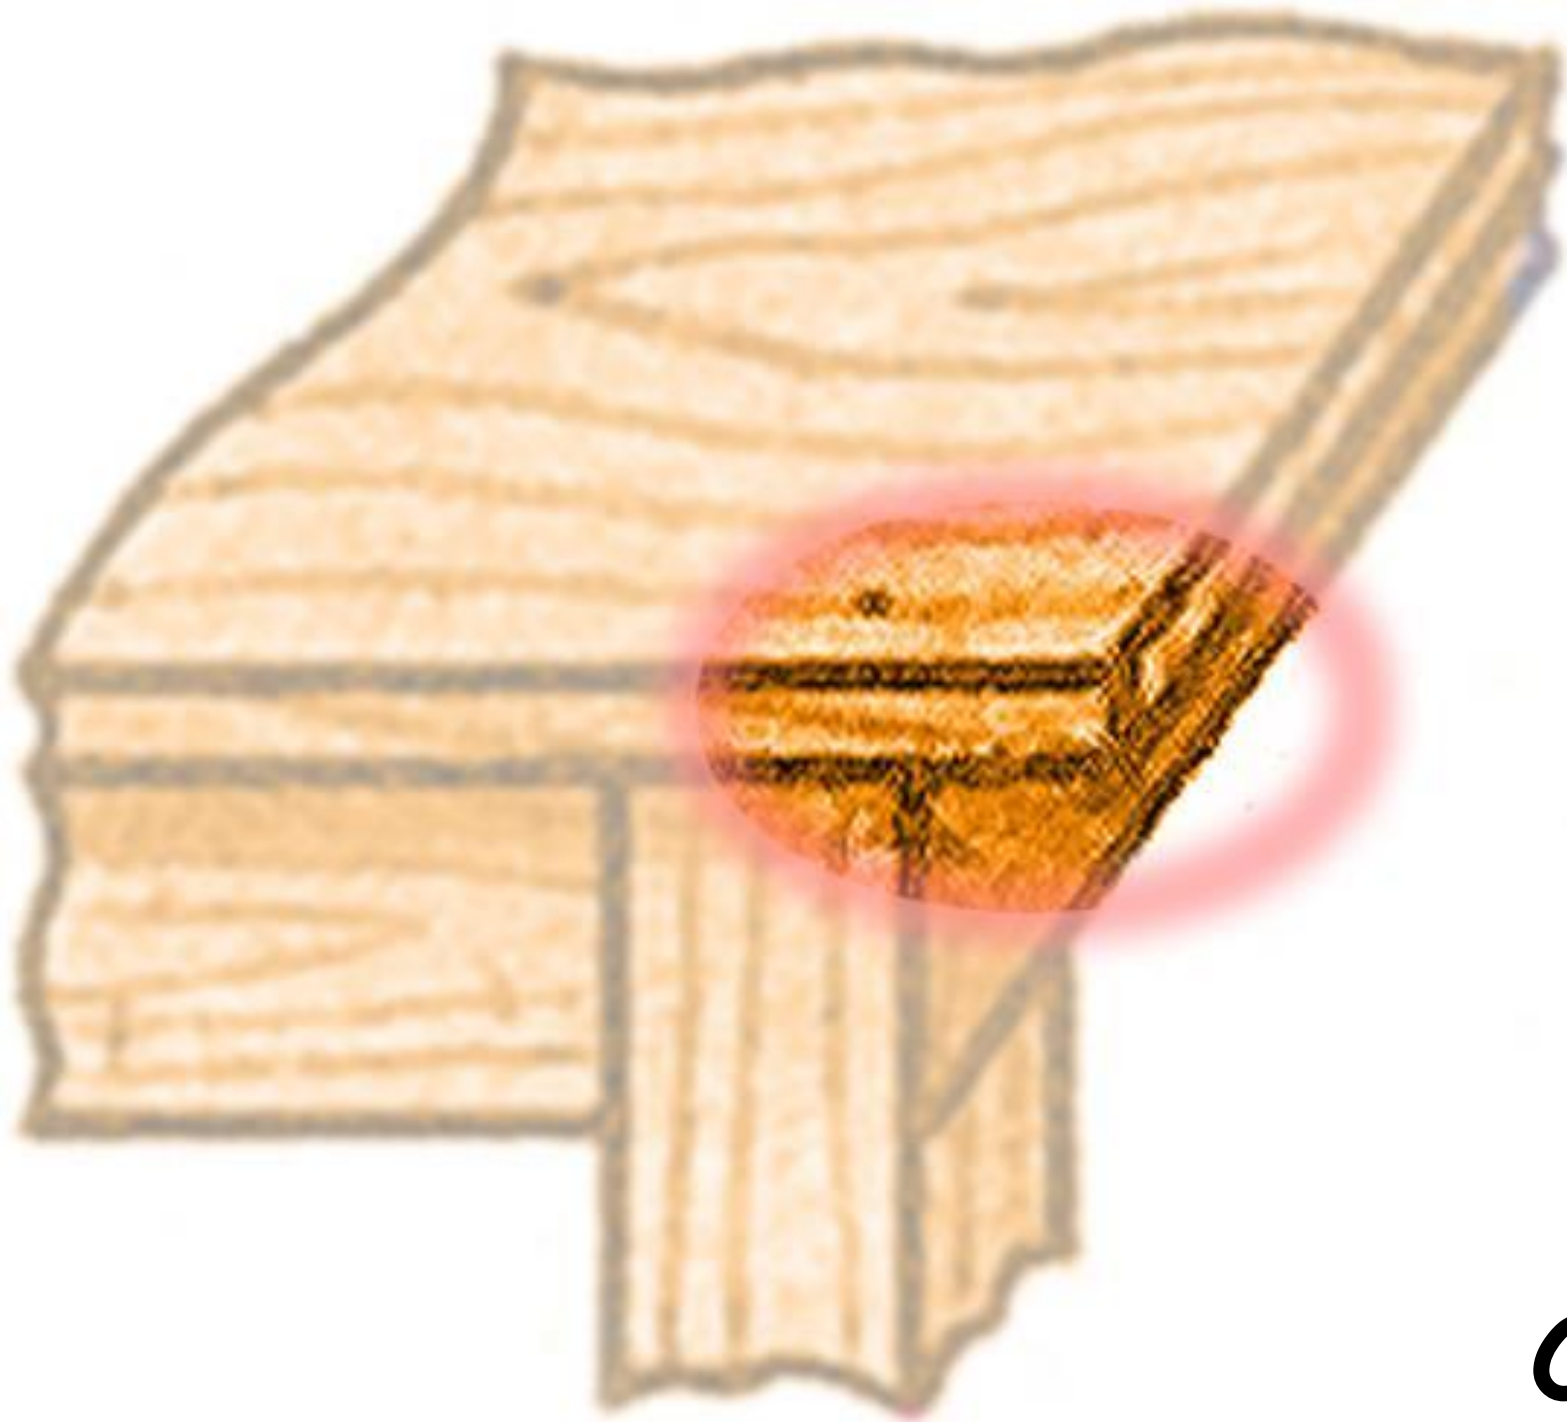

Раскладка

Многослойный щит

ПОЛИК

Задняя стенка внакладку

Гнездо

**Брусok
(прямой)**

30:50

Задняя стенка вчетверть