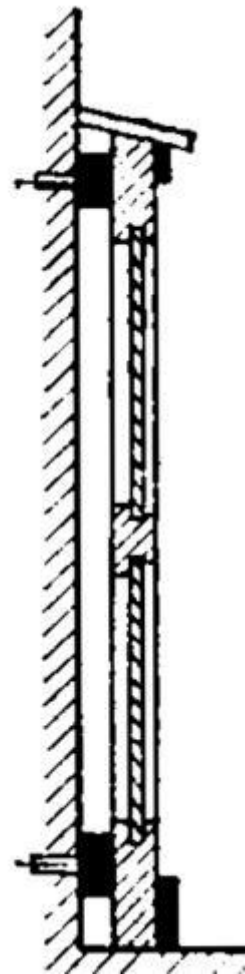

ПАНЕЛЬ ЩИТОВАЯ

**Двускосый
зубчатый шип**

РЕБРО

Шип

«В

ПОЛУПОТЁМОК»

**ПЕРЕГОРОДКИ
РАЗДВИЖНЫЕ**

Сплачивание на гладкую фугу

Сплачивание на рейку

Калёвка

Глухой шип

ПЛАСТЬ

ПАНЕЛЬ РЕЕЧНАЯ

ТОРЕЦ

Фаска

Фальц

Гребень

Филёнка

**Односторонний
«ласточкин
ХВОСТ»**

Шип «ласточка» ХВОСТ»

**ДВЕРЬ С
КАЧАЮЩИМИСЯ
ПОЛОТНАМИ**

**Тройной
(многократный)
шип**

Сборка ЗАПОДЛИЦО

ПАНЕЛЬ РАМОЧНАЯ

Пилыстра

Штап

Шип

«В ПОТЁМОК»

ТРЕТИЙ ШИП

Щит с наконечником в паз и гребень

**Угловое
концевое на
шип открытый
сквозной
двойной УК-2**

Обкладка