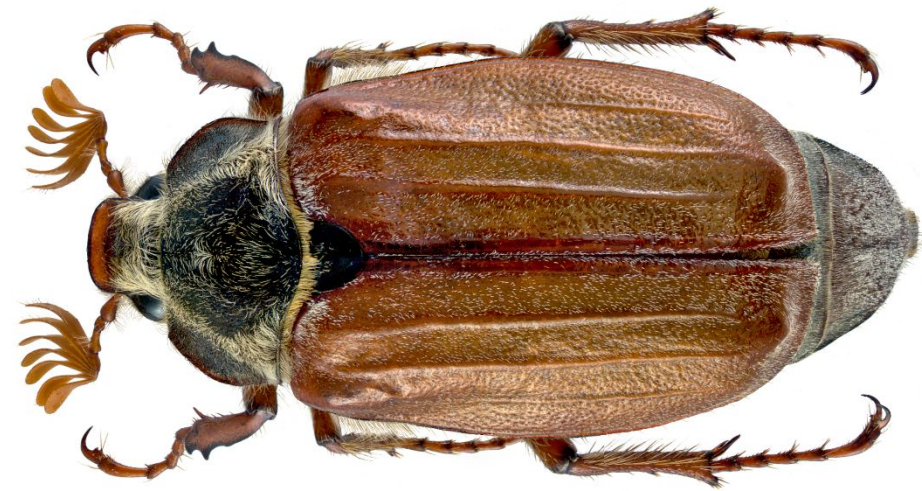

Листопадные леса умеренной зоны

Подготовила:
Ширяева Анна
МЕНМ-170606

Границы умеренного климата Земли
по Борису Алисову

Лес умеренной зоны в провинции Юньнань
на юго-западе Китая

Буковий лес

Дубовий лес

1cm

Lucanus cervus
(самец слева и
самка справа)
ниже личинка

Melolontha melolontha
и личинка (ниже)

Myodes glareolus

Apodemus uralensis

Apodemus flavicollis

Peromyscus maniculatus

Cervus elaphus

Cervus elaphus subspp
Вапити

Cervus elaphus xanthopygus
Изюбрь

Cervus nippon

Sus scrofa

Alces alces

Capreolus capreolus

Bison bonasus

Tamias rufus

Castor fiber