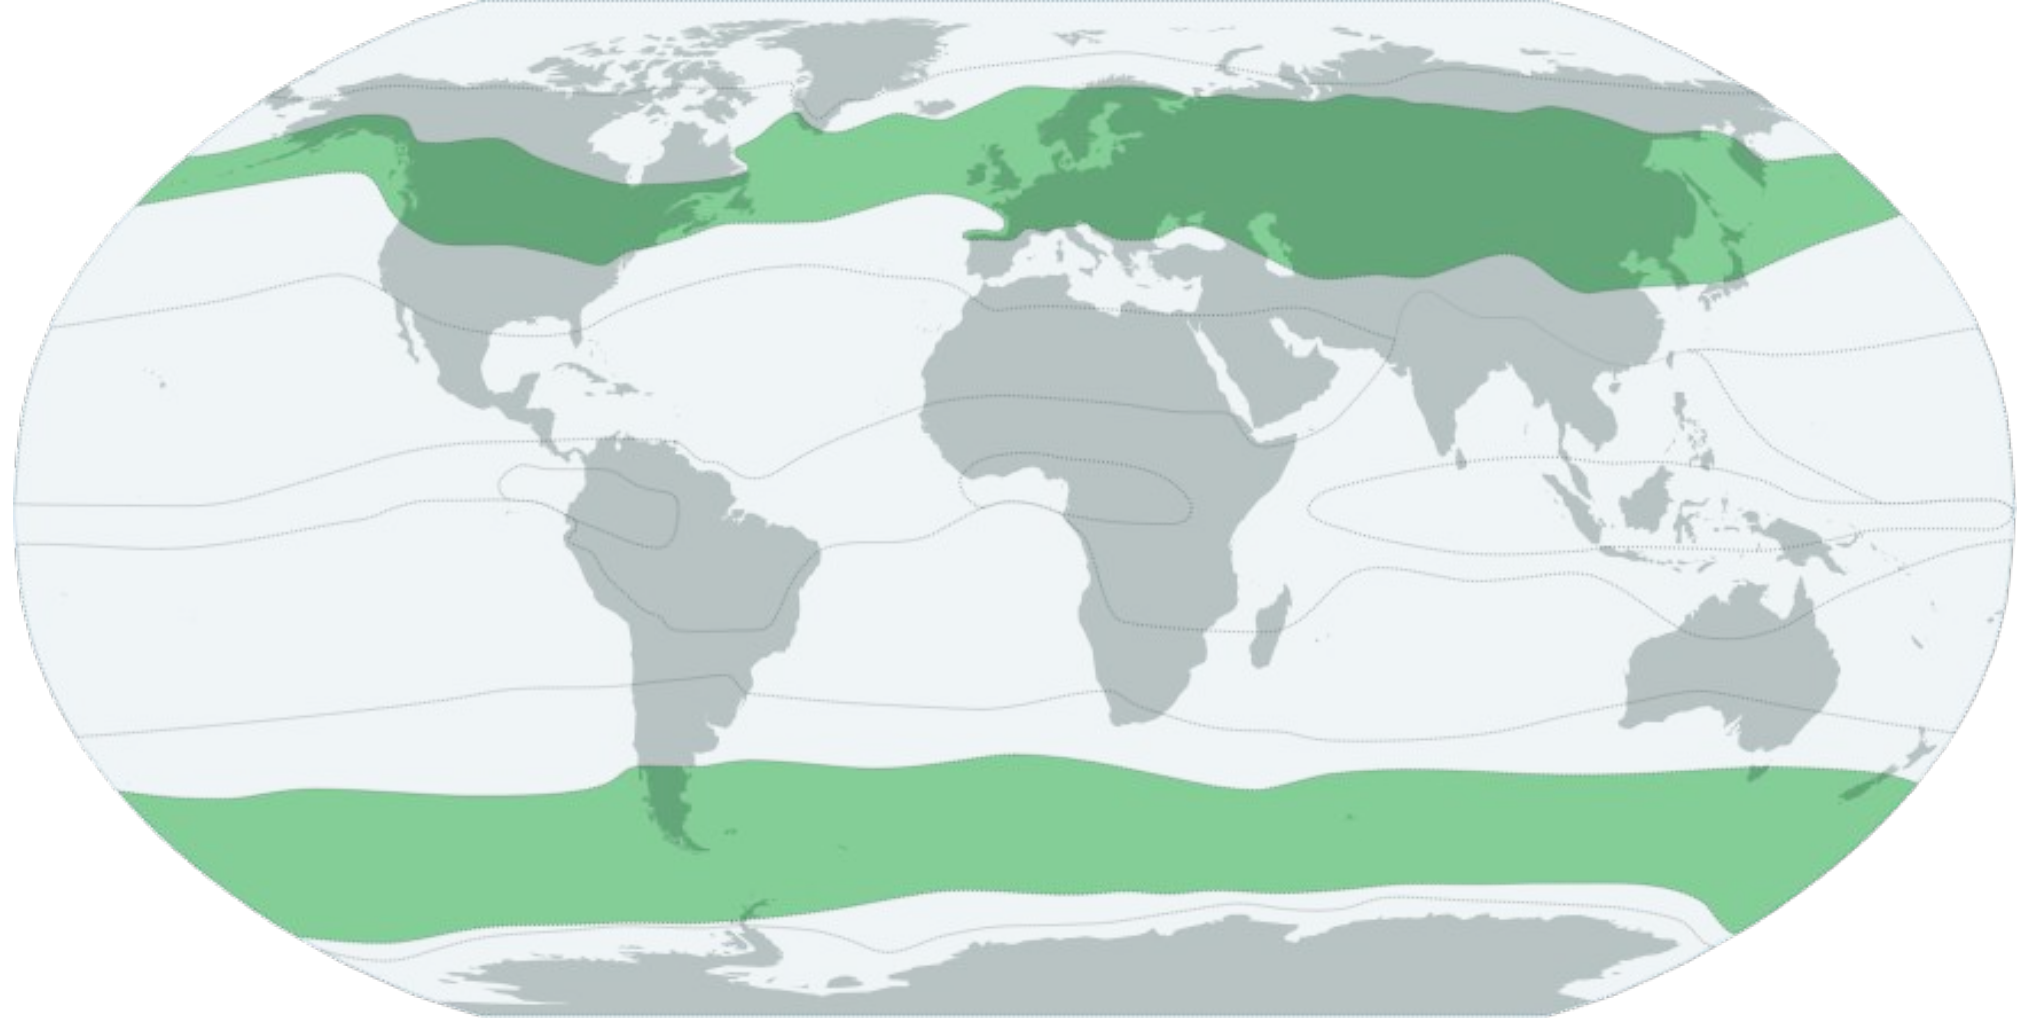

Листопадные леса умеренной зоны

Подготовила:
Ширяева Анна
МЕНМ-170606

Границы умеренного климата Земли
по Борису Алисову

Лес умеренной зоны в провинции Юньнань
на юго-западе Китая

Буковий лес

Дубовий лес

1cm

Lucanus cervus
(самец слева и
самка справа)
ниже личинка

Melolontha melolontha
и личинка (ниже)

Myodes glareolus

Apodemus uralensis

Apodemus flavicollis

Peromyscus maniculatus

Cervus elaphus

Cervus elaphus subspp
Вапити