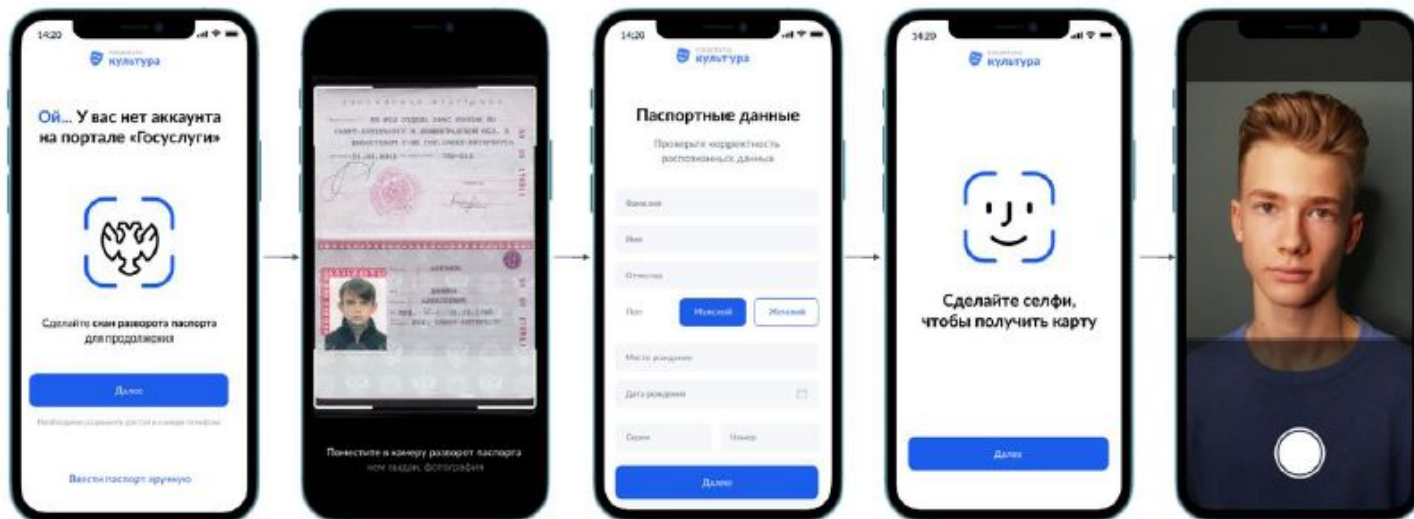

Упрощённая регистрация