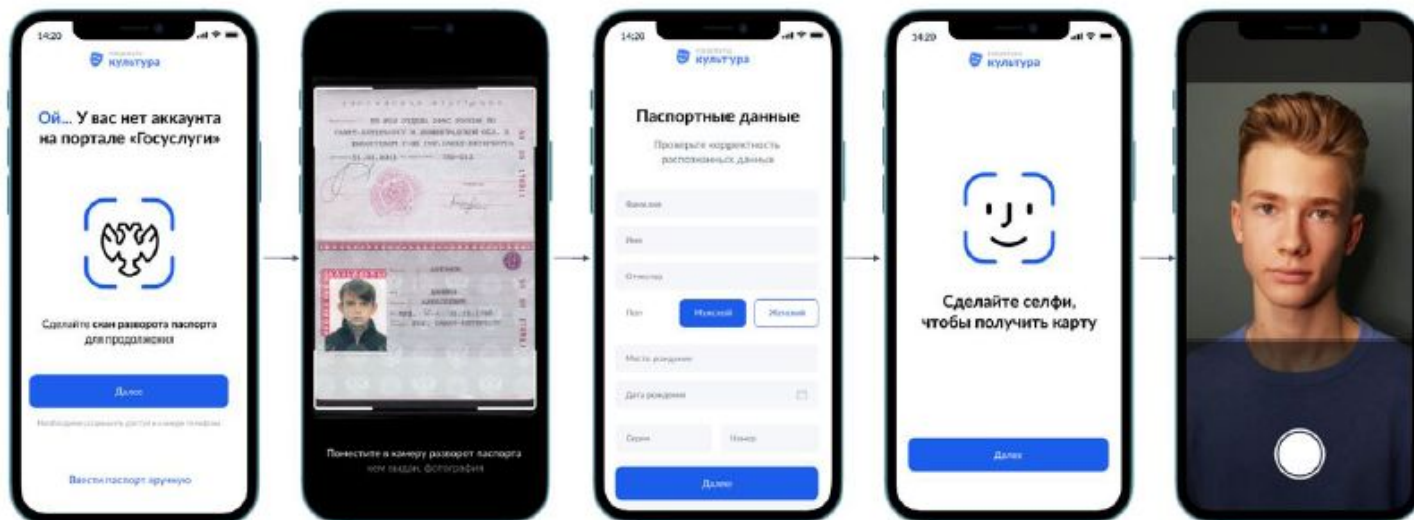

Упрощённая регистрация