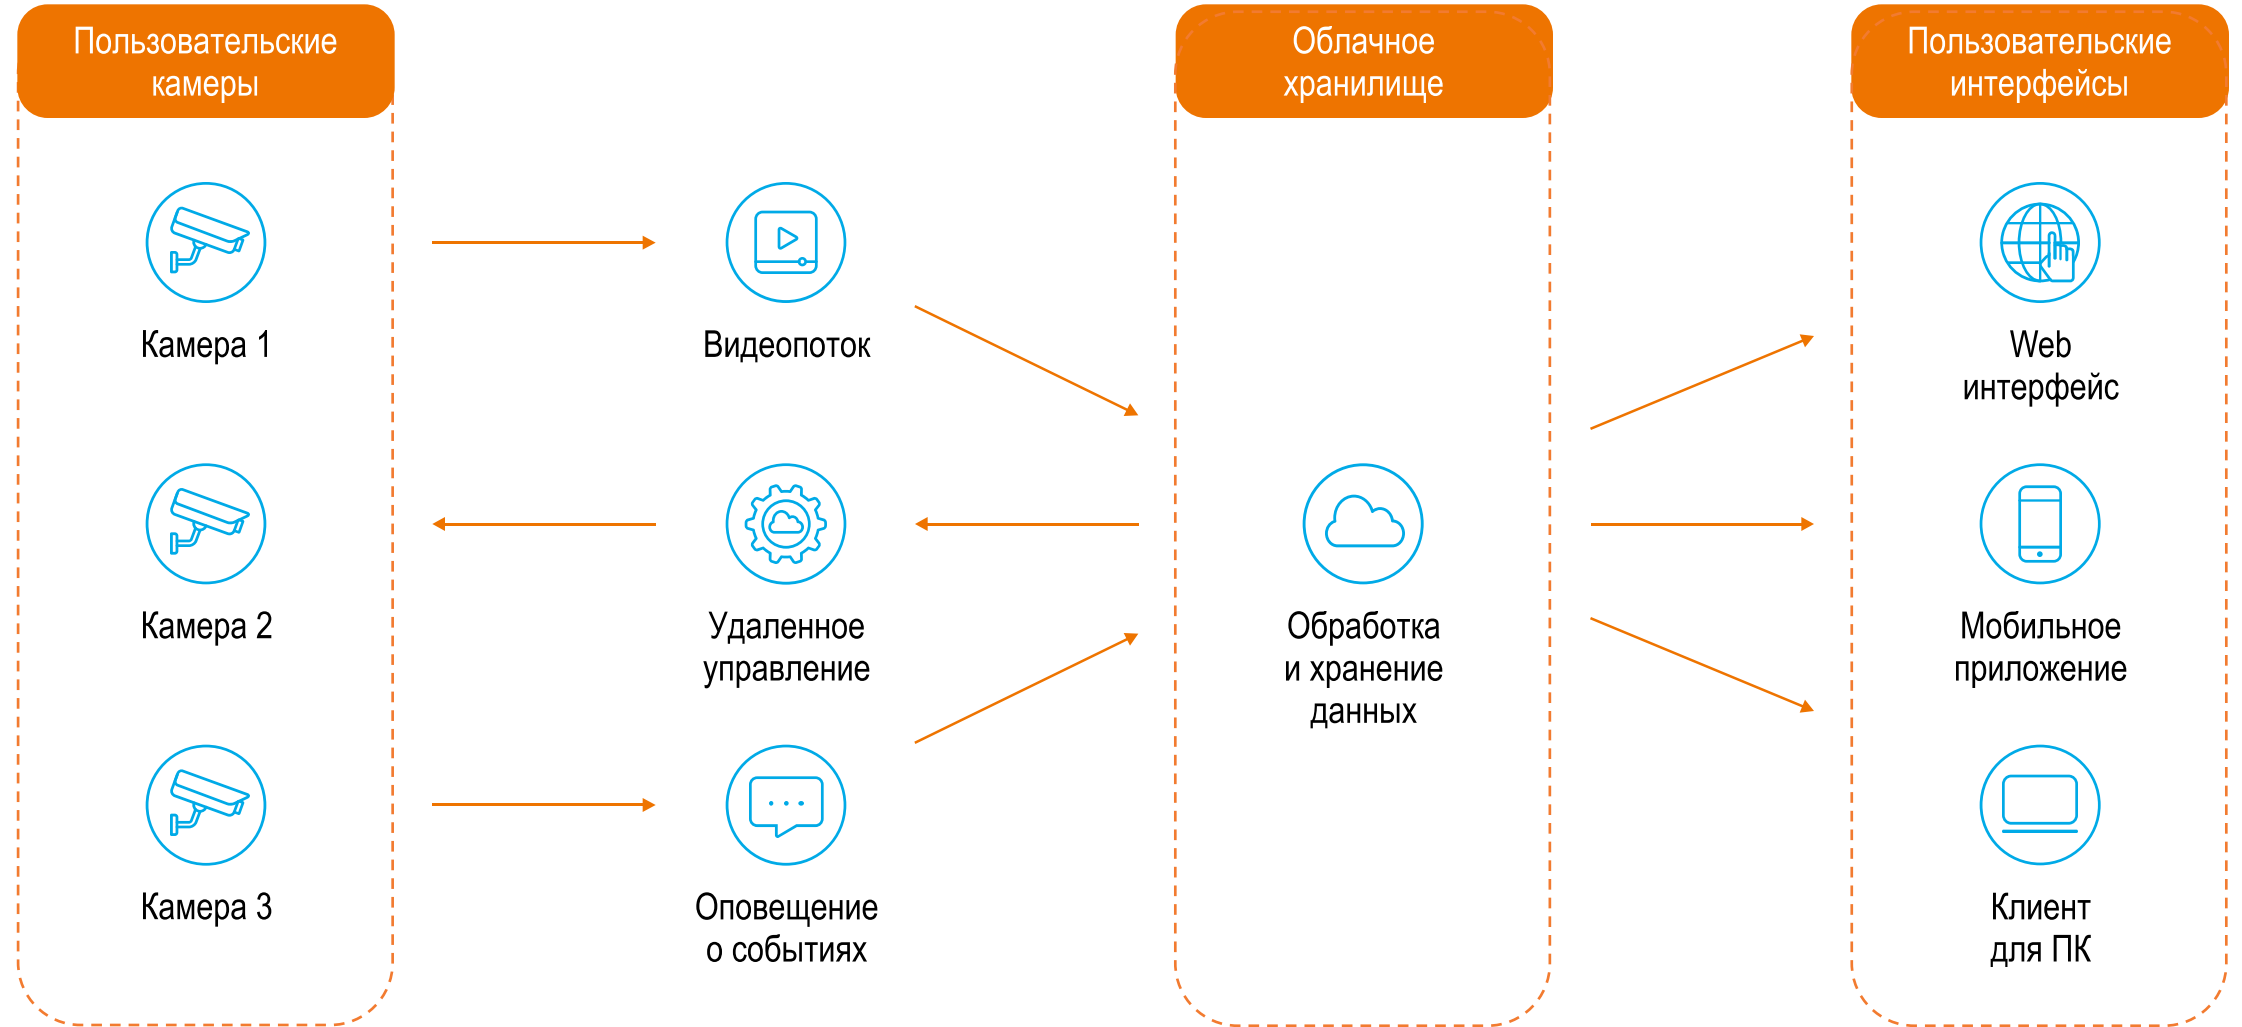

СХЕМА ОРГАНИЗАЦИИ