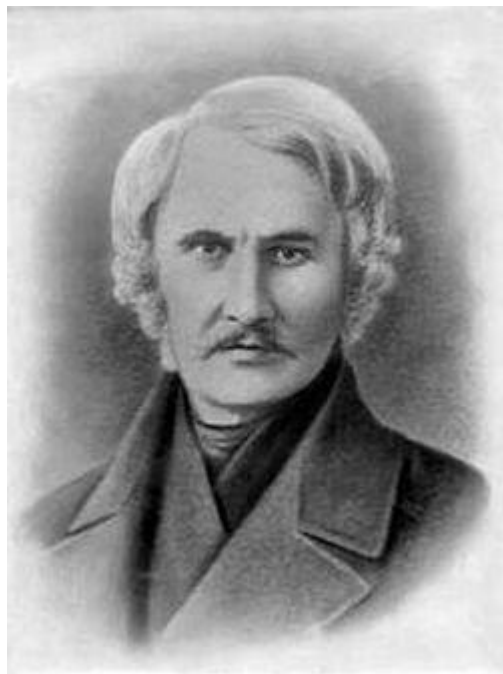

Зоологический музей имени Э.А.Эверсмана

Г.А.Потёмкин-Таврический

Κ.Φ.

Φ...

Э.И.Эйхвальд

Э.А.Эверсманн

Н.П.Вагнер

Здание музея

Тurtle specimen with a label containing text in Cyrillic script, likely a museum identification tag.

(с) Зоологический музей им. Э.А. Эверсмманна Казанского (Приволжского) федерального университета
Дополнительная информация: www.exmi.ru