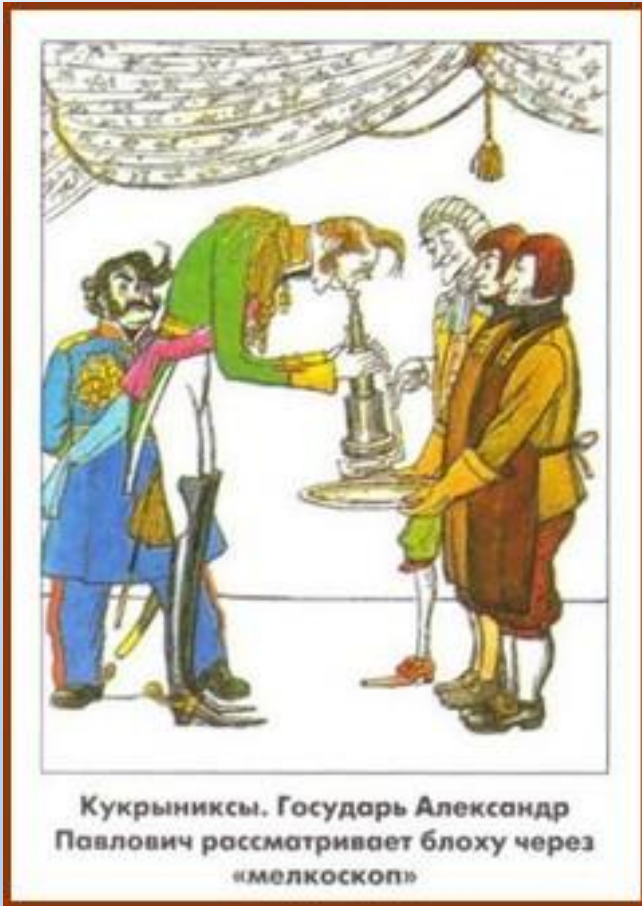

Санкт-Петербургский государственный
электротехнический университет им. В.И. Ульянова
(Денина) «ЛЭТИ»
Набор лекций «НаноМир»

Пинцет

Левша

Сказ о тульском косом
Левше и о стальной
блохе

Докладчик Аньков Максим
Геннадьевич