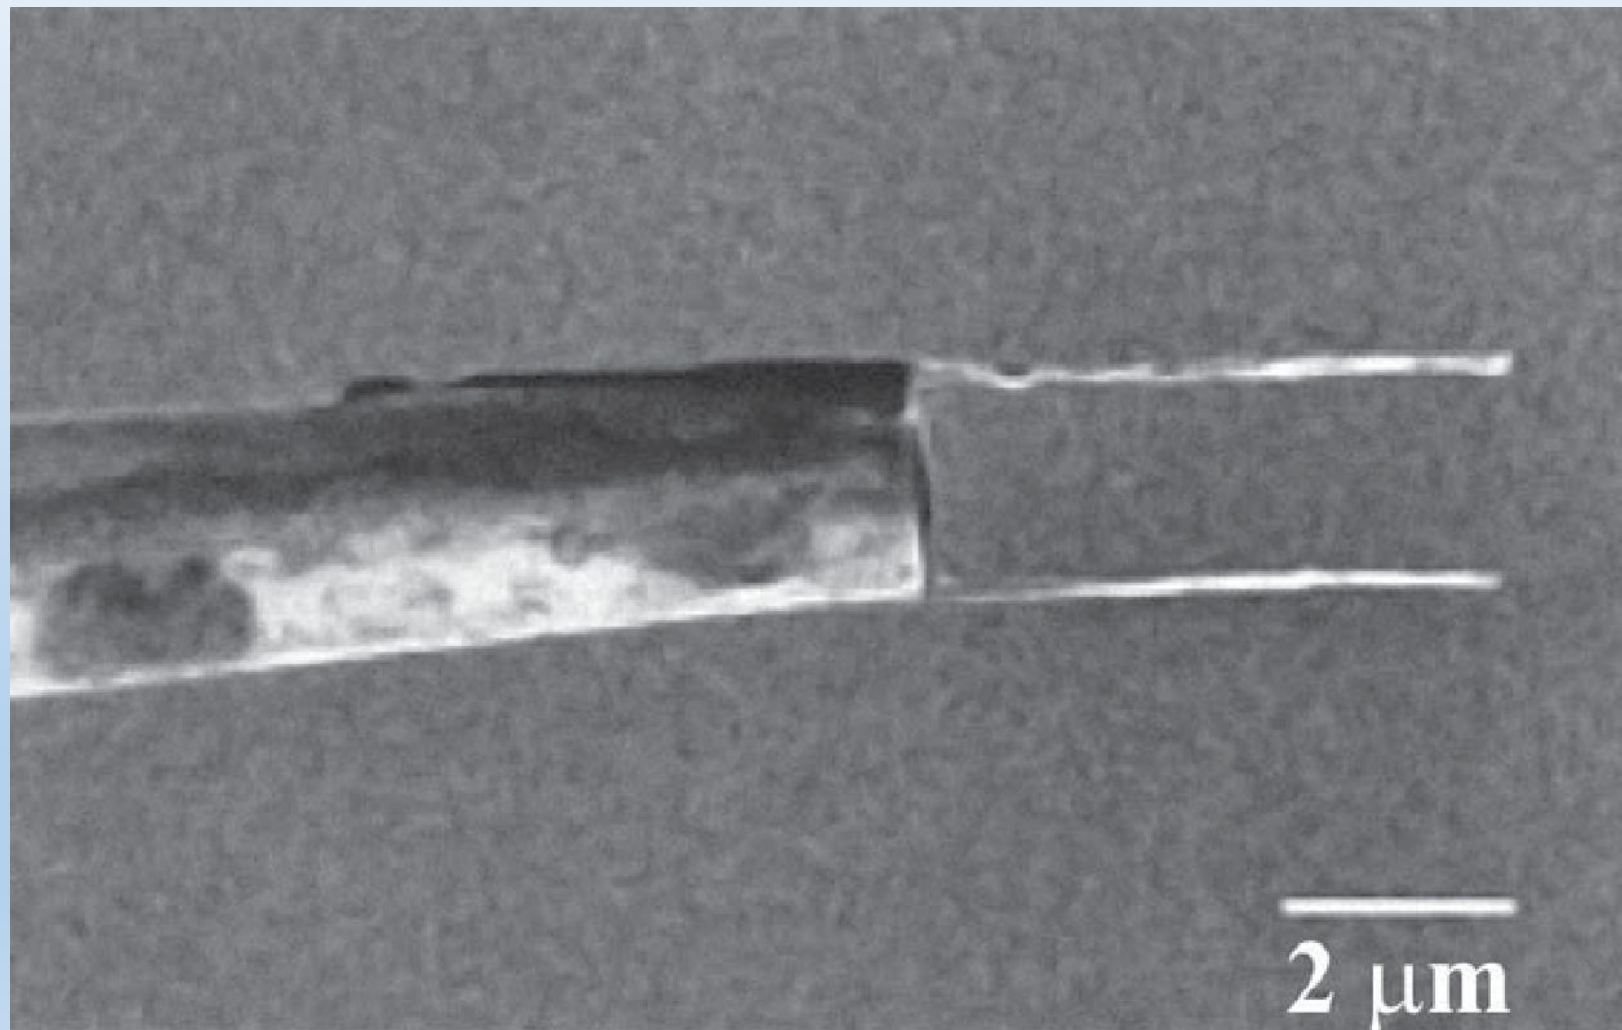

Санкт-Петербургский государственный
электротехнический университет им. В.И. Ульянова
(Денина) «ЛЭТИ»
Набор лекций «НаноМир»

Пинцет

Левша

Сказ о тульском косом
Левше и о стальной
блохе

Докладчик Аньков Максим
Геннадьевич

Пинцет

Докладчик: Аньков Максим
Геннадьевич

Нанопинцет

Докладчик: Аньчков Максим
Геннадьевич

Нанопинцет в действии

Нанопинцет

Докладчик: Аньков Максим
Геннадьевич

Оптический пинцет

Оптический пинцет

«Смайлик» — упорядоченная магнитная структура никеля (Напольский К.)

Докладчик: Аньков Максим
Геннадьевич

Спасибо за внимание