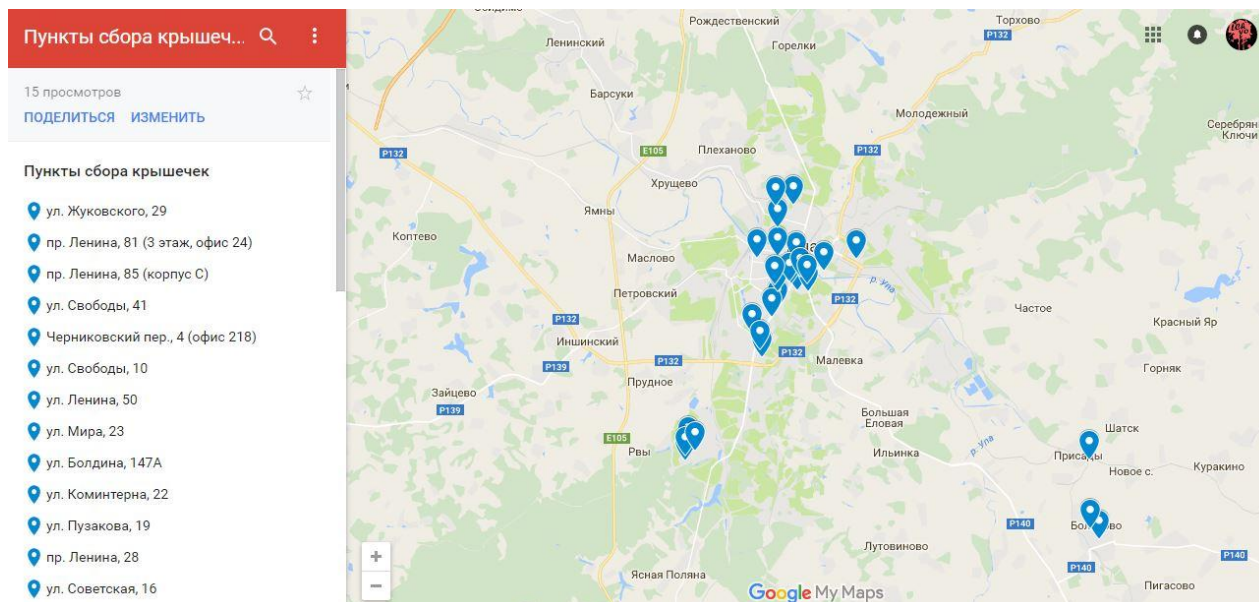

При этом:

неправильно — покупать больше, стараясь собрать больше крышечек;

правильно — стараться снижать потребление и уменьшать свой экологический след.

ПОДОПЕЧНЫЕ ФОНДА

ПОДОПЕЧНЫЕ ФОНДА

ПОДОПЕЧНЫЕ ФОНДА

**Все денежные переводы можно увидеть
на сайте: <https://www.otkazniki.ru/>**

ПУНКТЫ СБОРА

На данный момент по городу и области работает **111** пунктов приема, среди них: магазины, образовательные учреждения, библиотеки, салоны красоты, молодежные центры и др.

Адреса пунктов сбора в Тульской области можно найти на карте в группах «Добрые_крышечки_Тула» или «ЭКА» (<https://vk.com/eca71>)