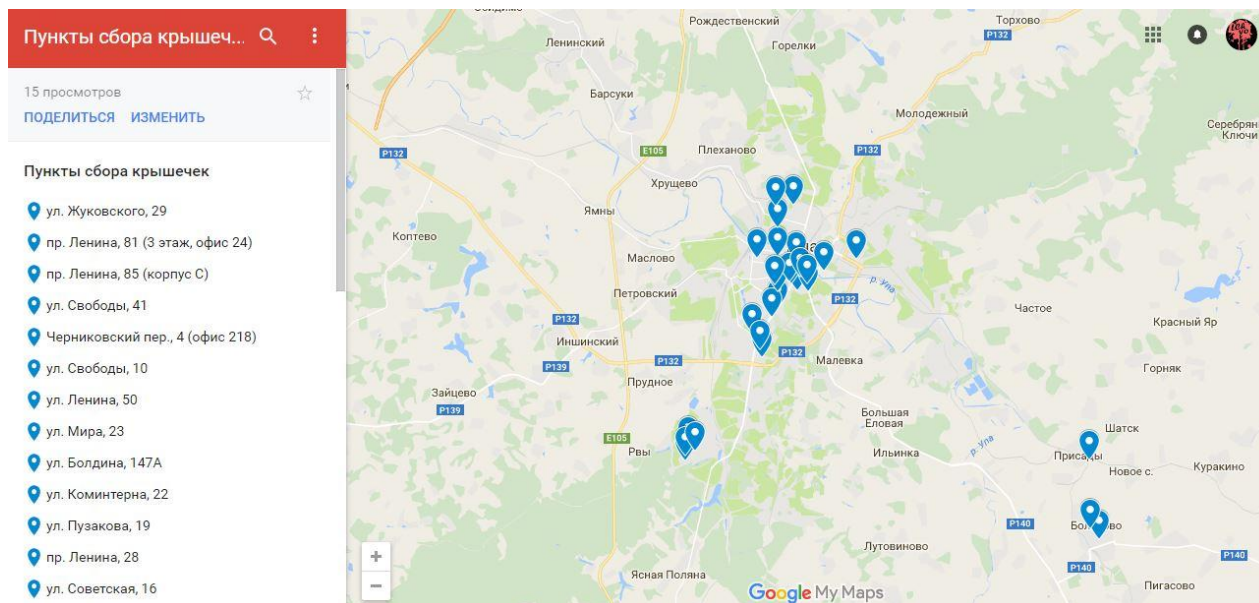

При этом:

неправильно — покупать больше, стараясь собрать больше крышечек;

правильно — стараться снижать потребление и уменьшать свой экологический след.

ПОДОПЕЧНЫЕ ФОНДА

ПОДОПЕЧНЫЕ ФОНДА

ПОДОПЕЧНЫЕ ФОНДА

Все денежные переводы можно увидеть
на сайте: <https://www.otkazniki.ru/>

ПУНКТЫ СБОРА

На данный момент по городу и области работает **111** пунктов приема, среди них: магазины, образовательные учреждения, библиотеки, салоны красоты, молодежные центры и др.

Адреса пунктов сбора в Тульской области можно найти на карте в группах «Добрые_крышечки_Тула» или «ЭКА» (<https://vk.com/eca71>)