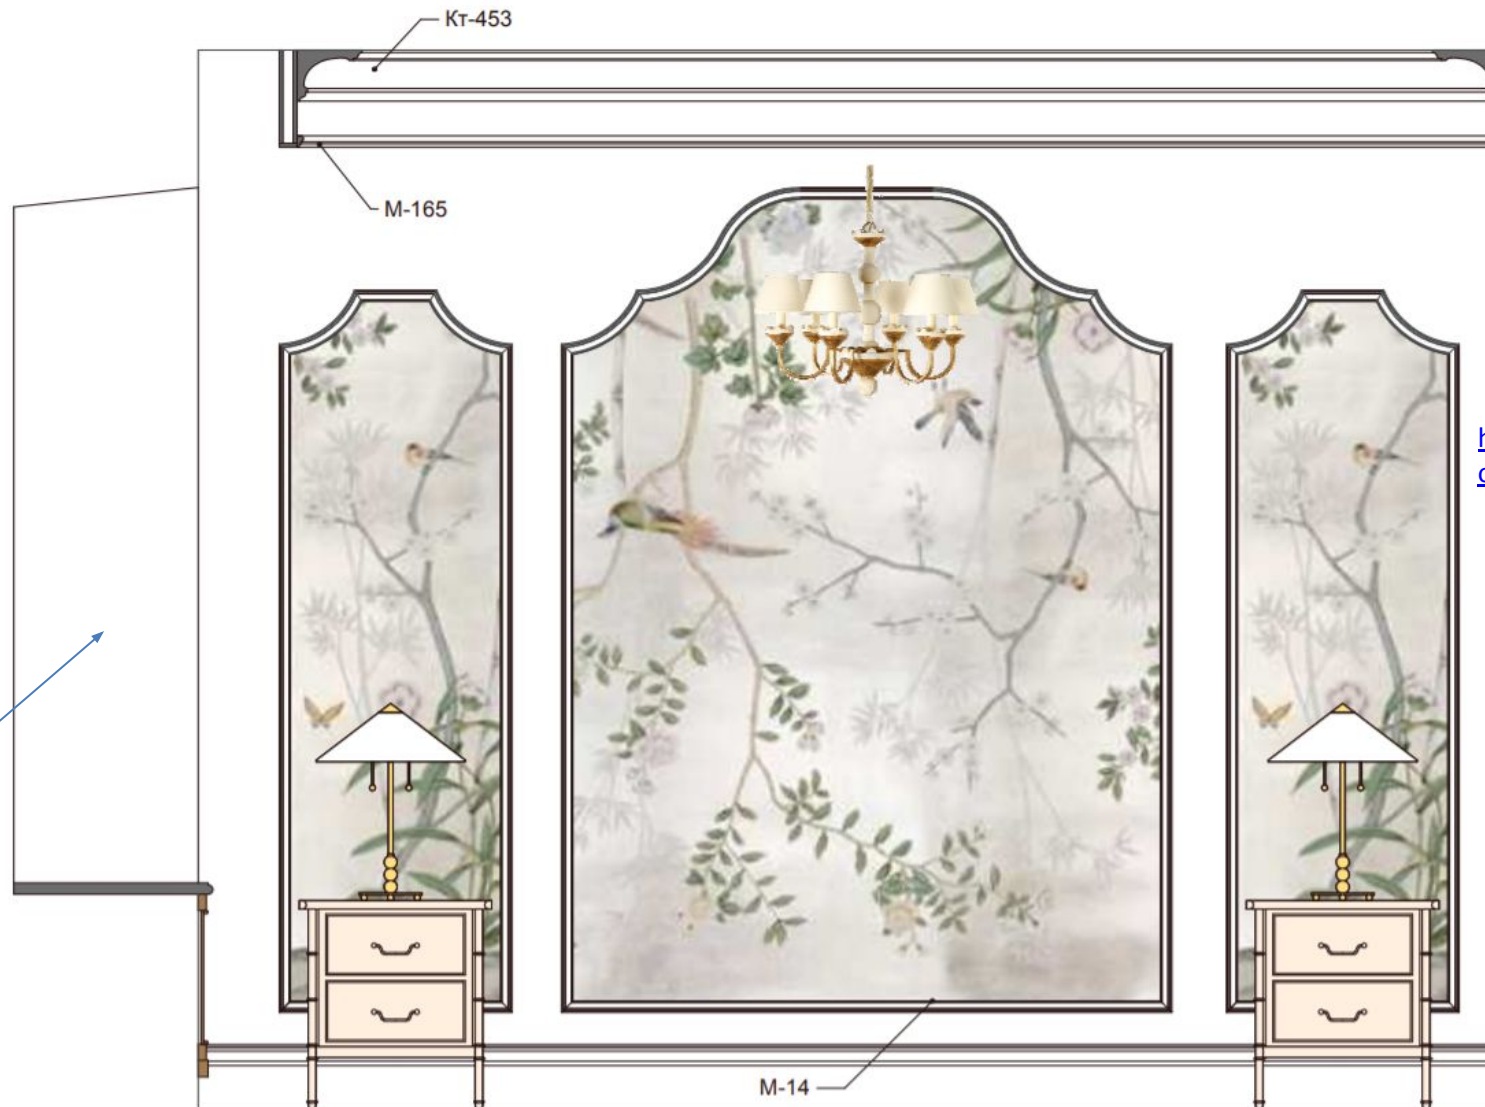

шторы: расположить в боковых карманах
взять за основу модель без тюля и
карниза!!!
цвета согласно тз

развертки помещения

Стена В-Г

Baby's Breath

873

<https://www.benjaminmoore.com/en-us/color-overview?color=OC-62>