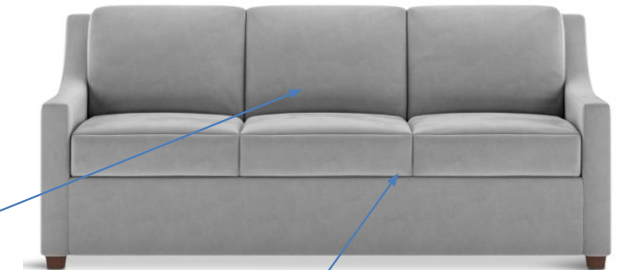

DAKOTA | BEIGE

CONTENT: 43% ACRYLIC, 26% VISCOSE, 13% LINEN
HOW TO CLEAN: WATER-BASED CLEANER

FUN YET REFINED, DAKOTA FEATURES HEAVY CHENILLE YARNS THAT WHITE WARP YARN BACKGROUND. DAKOTA IS PERFECT IN ANY APPLIED TO ACCENT CHAIRS.