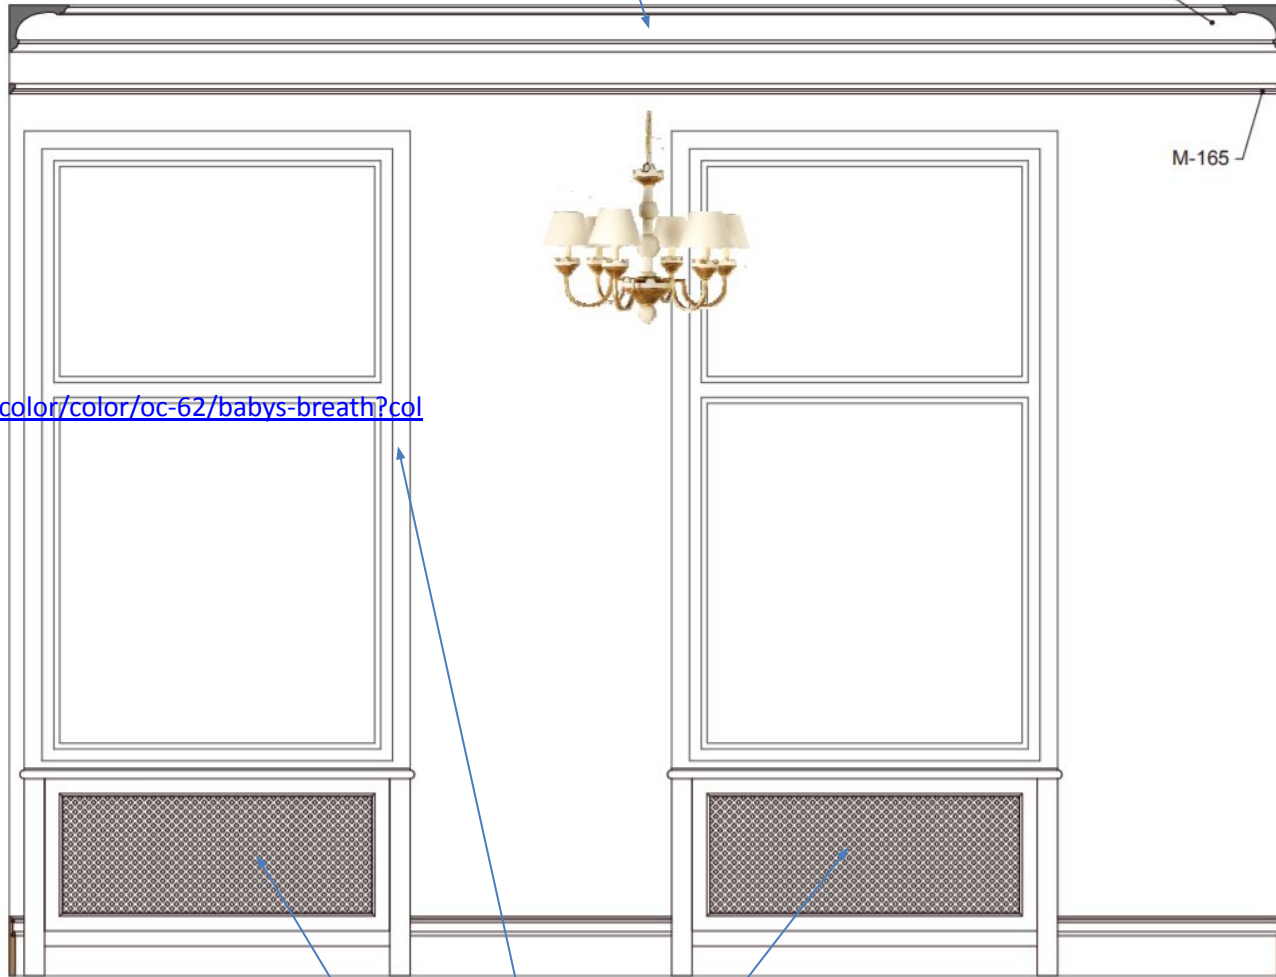

развертки помещения

https://dikart.ru/catalog/rozetki/Rozetka_Dr_92_D600x49mm/
потолочная розетка

Стена Б-В

Кт-453

М-165

Обрамление окон, подоконник и решетки для радиаторов – Рал 9010 матовая

https://3ddd.ru/3dmodels/show/curtain_877