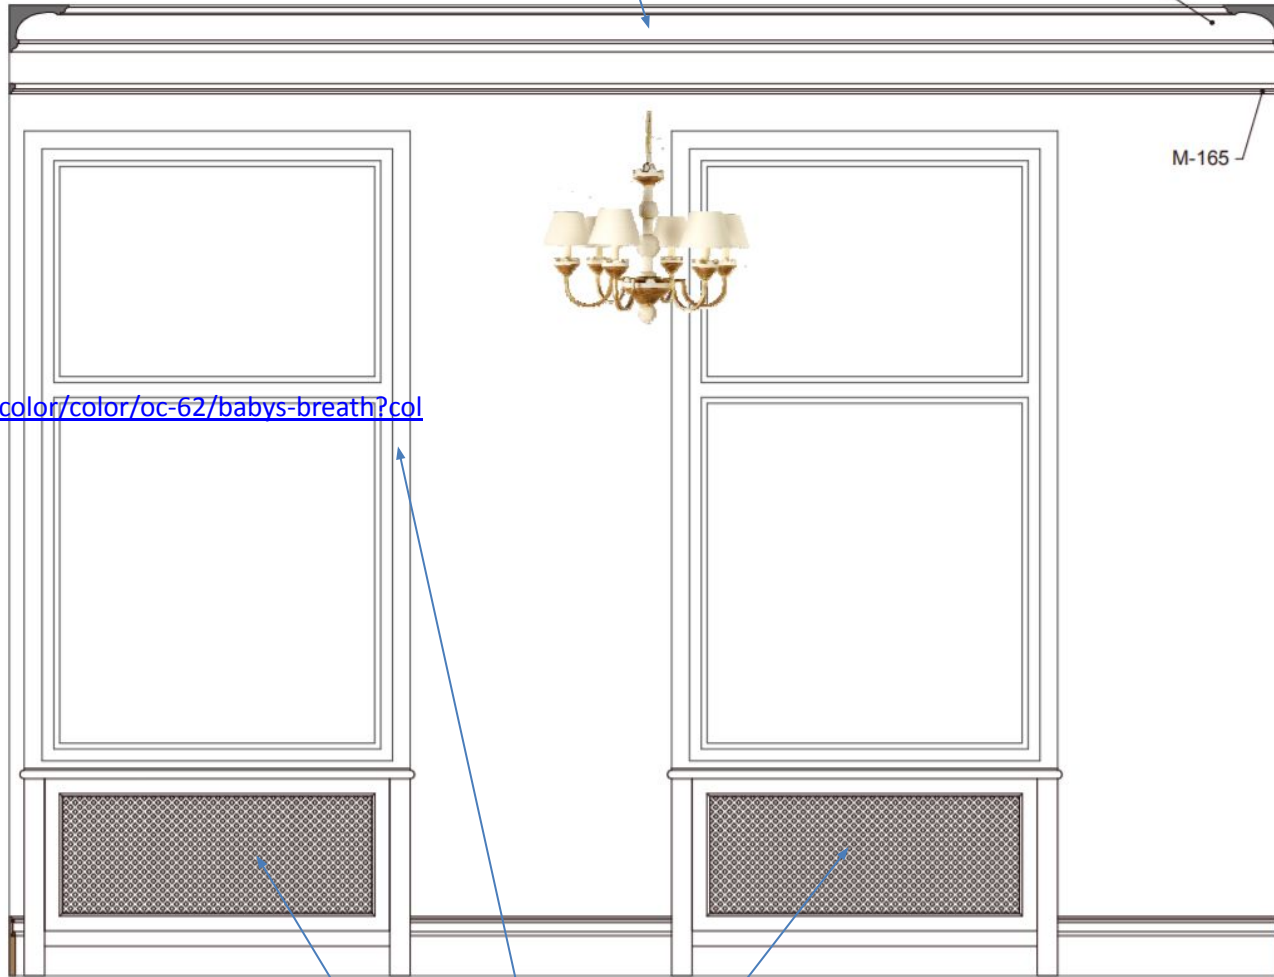

# развертки помещения

[https://dikart.ru/catalog/rozetki/Rozetka\\_Dr\\_92\\_D600x49mm/](https://dikart.ru/catalog/rozetki/Rozetka_Dr_92_D600x49mm/)  
потолочная розетка

Стена Б-В

Кт-453

М-165

[-overview/find-your-color/color/oc-62/babys-breath?col](#)