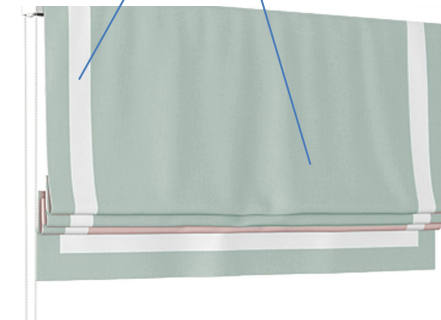

развертки помещения

<https://dikart.ru/catalog/rozetki/Rozetka_Dr_92_D600x49mm/>
потолочная розетка

Стена Б-В

Кт-453

М-165

[-overview/find-your-color/color/oc-62/babys-breath?col](#)

Обрамление окон, подоконник и решетки для радиаторов – Рал 9010 матовая

<https://3ddd.ru/3dmodels/show/curtain_877>

шторы: расположить в боковых карманах
взять за основу модель без тюля и
карниза!!!

цвета согласно тз