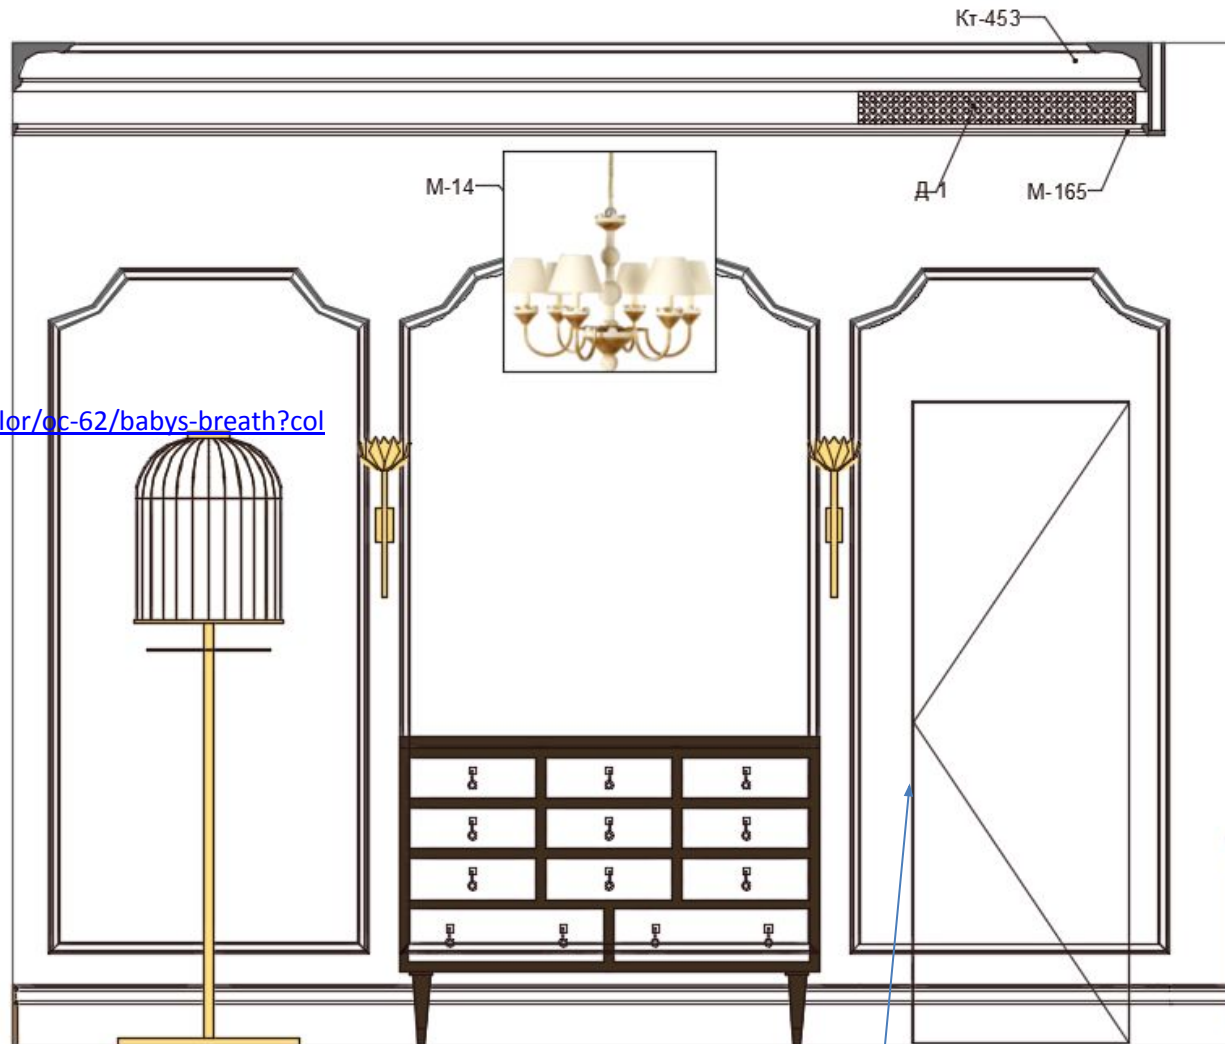

развертки помещения

<https://dikart.ru/catalog/smooth-rods/Gladkotyanutyy_karniz_Kt_453_158Hx201mm/#content>
карниз – рада 9010

<https://dikart.ru/catalog/arched-frame/Gladkotyanutyy_molding_M_165_35Hx20mm/>
молдинг – рал 9010

Стена А-Б

<http://www.vent-decor.ru/catalog/ventilyacionnie_reshetki>
Решетка – разложить согласно чертежам – рал 9010

<https://dikart.ru/catalog/arched-frame/Gladkotyanutyy_molding_M_165_35Hx20mm/>
СТЕНОВОЙ МОЛДИНГ (утоплен в стене!!)

<https://degournay.com>

[gilded-paper](#)

Обои в рамках

(расположение на р
растянуть от низа р

<https://www.benjaminmoore.com/en-us/color-overview/find-your-color/color/900/orida-beaches?color=900>
цвет оконных проемов

Florida Beaches
900

s Breath

[ore.com/en-us/color-overview/find-your-color/color/oc-62/babys-breath?col](https://www.benjaminmoore.com/en-us/color-overview/find-your-color/color/oc-62/babys-breath?col)