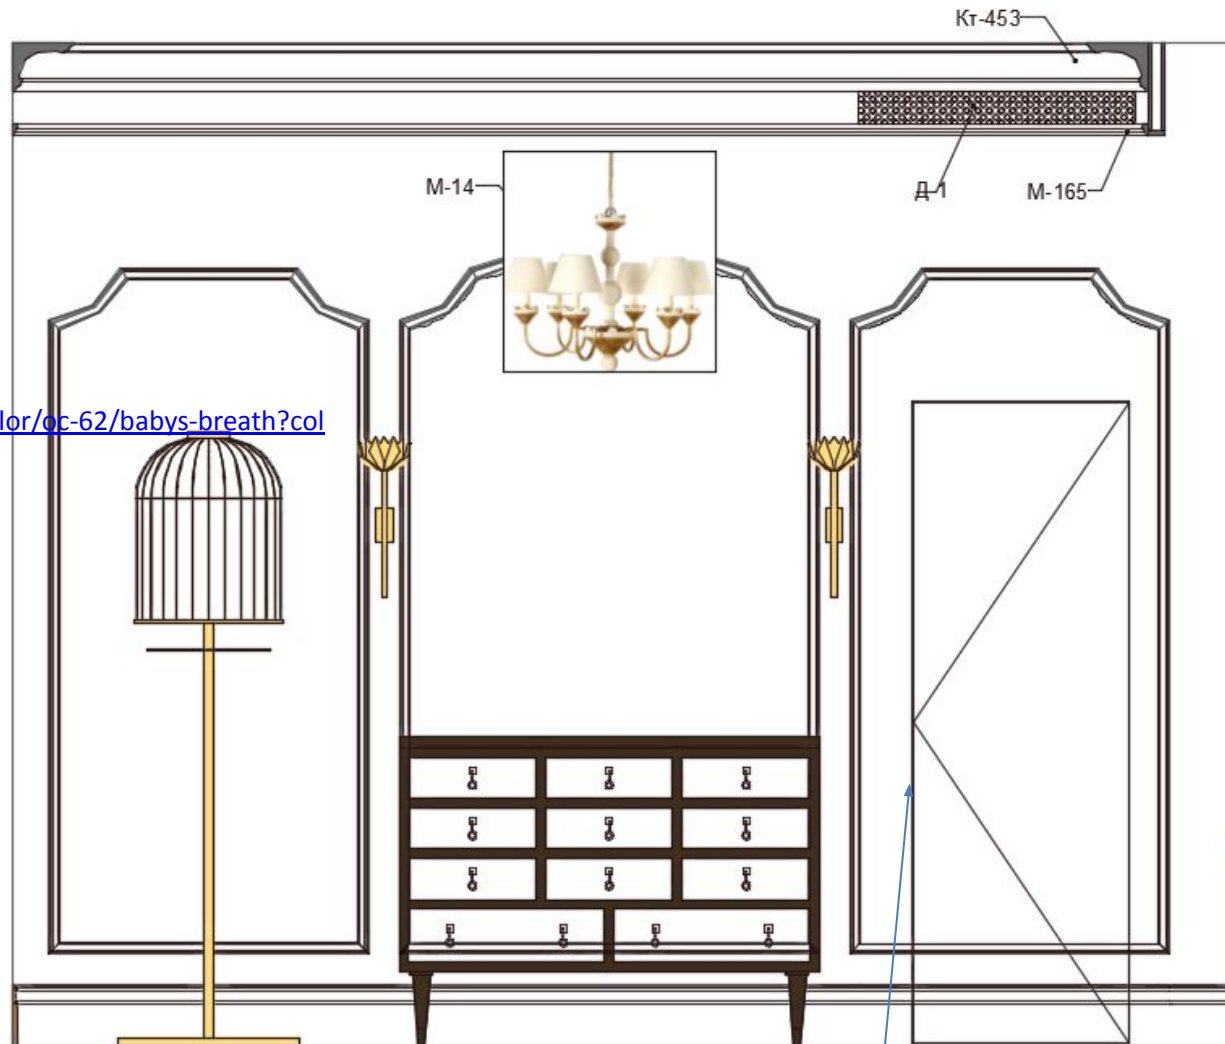

развертки помещения

<https://dikart.ru/catalog/smooth-rods/Gladkotyanutyy_karniz_Kt_453_158Hx201mm/#content>
карниз – рада 9010

<https://dikart.ru/catalog/arched-frame/Gladkotyanutyy_molding_M_165_35Hx20mm/>
молдинг – рал 9010

<http://www.vent-decor.ru/catalog/ventilyacionnie_reshetki>
Решетка – разложить согласно чертежам – рал 9010

Стена А-Б

<https://dikart.ru/catalog/arched-frame/Gladkotyanutyy_molding_M_165_35Hx20mm/>
СТЕНОВОЙ МОЛДИНГ (УТОПЛЕН В СТЕНЕ!!)

<https://degournay.com>

[gilded-paper](#)

Обои в рамках

(расположение на р
растянуть от низа р

<https://www.benjaminmoore.com/en-us/color-overview/find-your-color/color/900/orida-beaches?color=900>
цвет оконных проемов

Florida Beaches
900

s Breath

[ore.com/en-us/color-overview/find-your-color/color/oc-62/babys-breath?col](https://www.benjaminmoore.com/en-us/color-overview/find-your-color/color/oc-62/babys-breath?col)