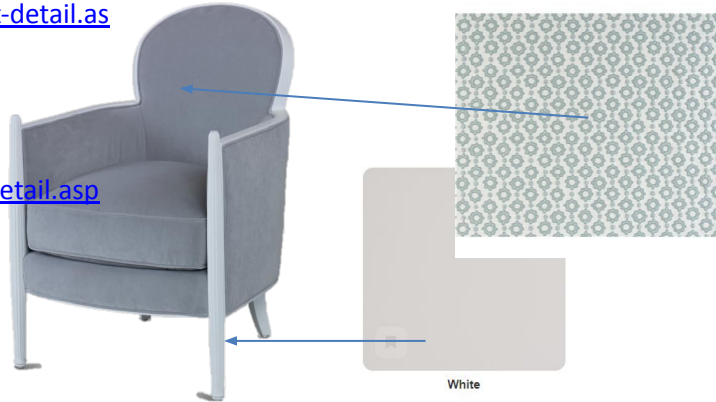

Расстановка предметов ВЕДОМОСТЬ ОТДЕЛОК

<https://centuryfurniture.com/product-detail.aspx?sku=I3-3007&section=>

ресло
отделка ножек: white
цвет обивки:
<https://centuryfurniture.com/fabric-detail.aspx?sku=61925L55>