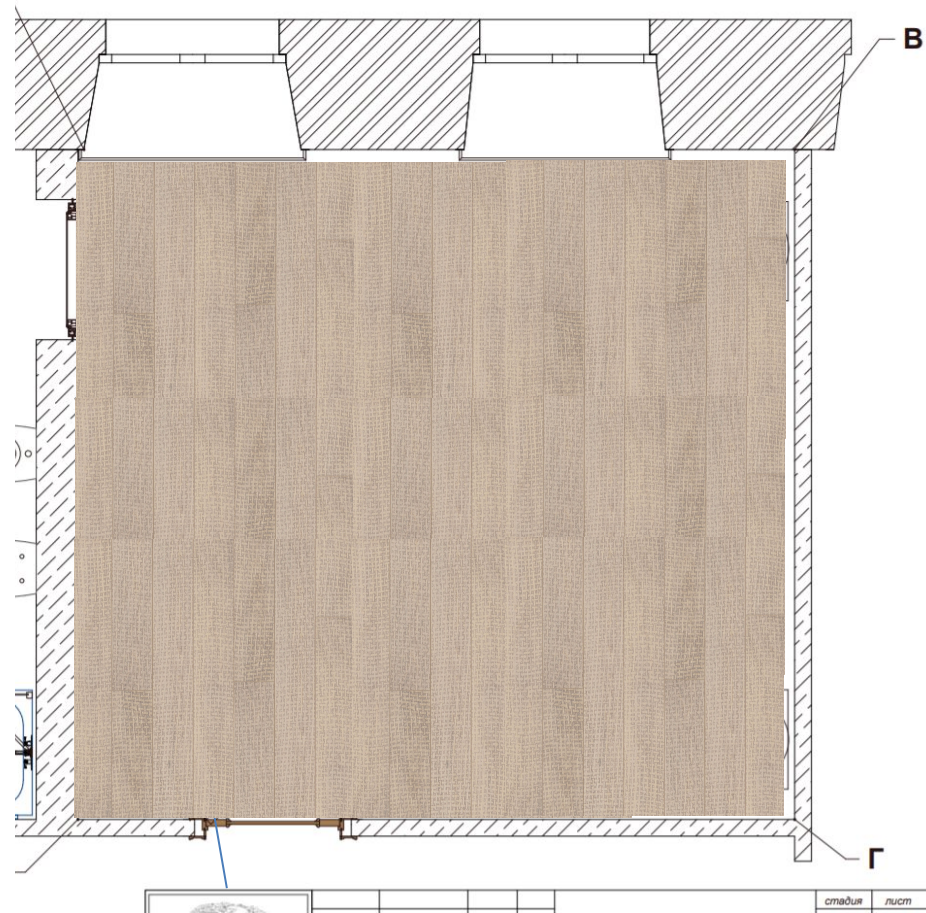

ГОСТЕВАЯ КОМНАТА
ЭТАЖ

Раскладка полов

<https://www.berti.net/en/diesel-living-eated-canvas/>

паркет

плашка 130x1000 мм

развертки помещения

https://dikart.ru/catalog/smooth-rods/Gladkotyanutyy_karniz_Kt_453_158Hx201mm/#content
карниз – рада 9010