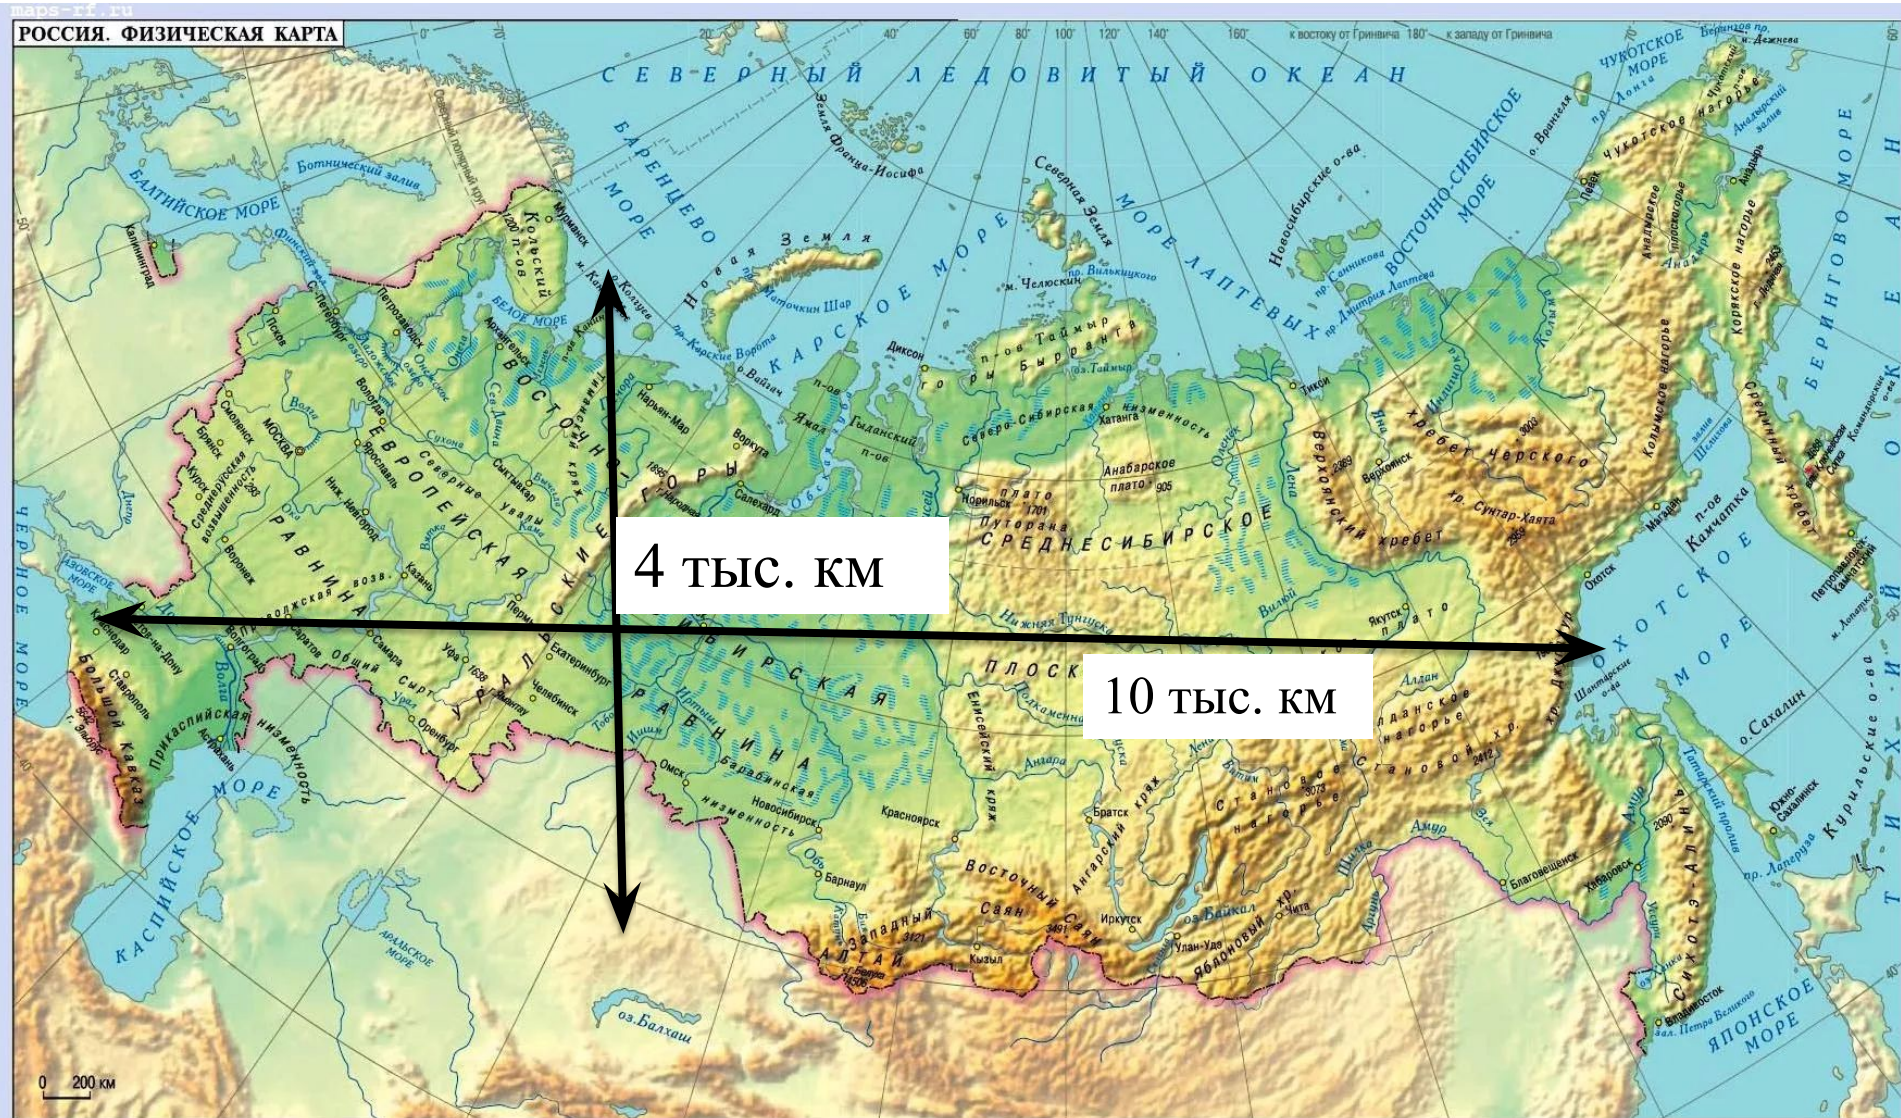

Границы России. Размеры территории. Часовые пояса.

Учитель: Жирохова Анна Яковлевна

- Атлас и контурные карты
УМК «Сфера»

Границы России

- Общая длина сухопутных границ более 22 125 км (С КЕМ?)
- Территорию России омывают воды трёх океанов (КАКИХ?)
- Протяжённость морских границ 39 053 км (С КЕМ?)
- С какими странами возникли проблемы в определении границ?

Размеры территории

Площадь - самое большое по площади государство мира
17 125 тыс. км² (суша+акватория)

Размеры территории

Разнообразие
климатических
поясов

Разнообразие ПЗ

Наличие
климатических
областей

Часовые пояса

Используя текст учебника и карты атласа, ответьте на вопросы

- Сколько часовых поясов выделяют в мире?
- Сколько часовых поясов на территории России?
- Какова разница во времени между первым и последним часовым поясом?
- В каком часовом поясе находится Вологодская область?

Используя текст учебника, карты атласа, ответьте на вопросы

1. На каком материке расположена Россия?
2. Мах площадь в Европе или в Азии?
3. Площадь России?
4. Какое место страна занимает по площади в мире?
5. Численность населения? Место в мире?
6. Протяженность с-ю и з-в?