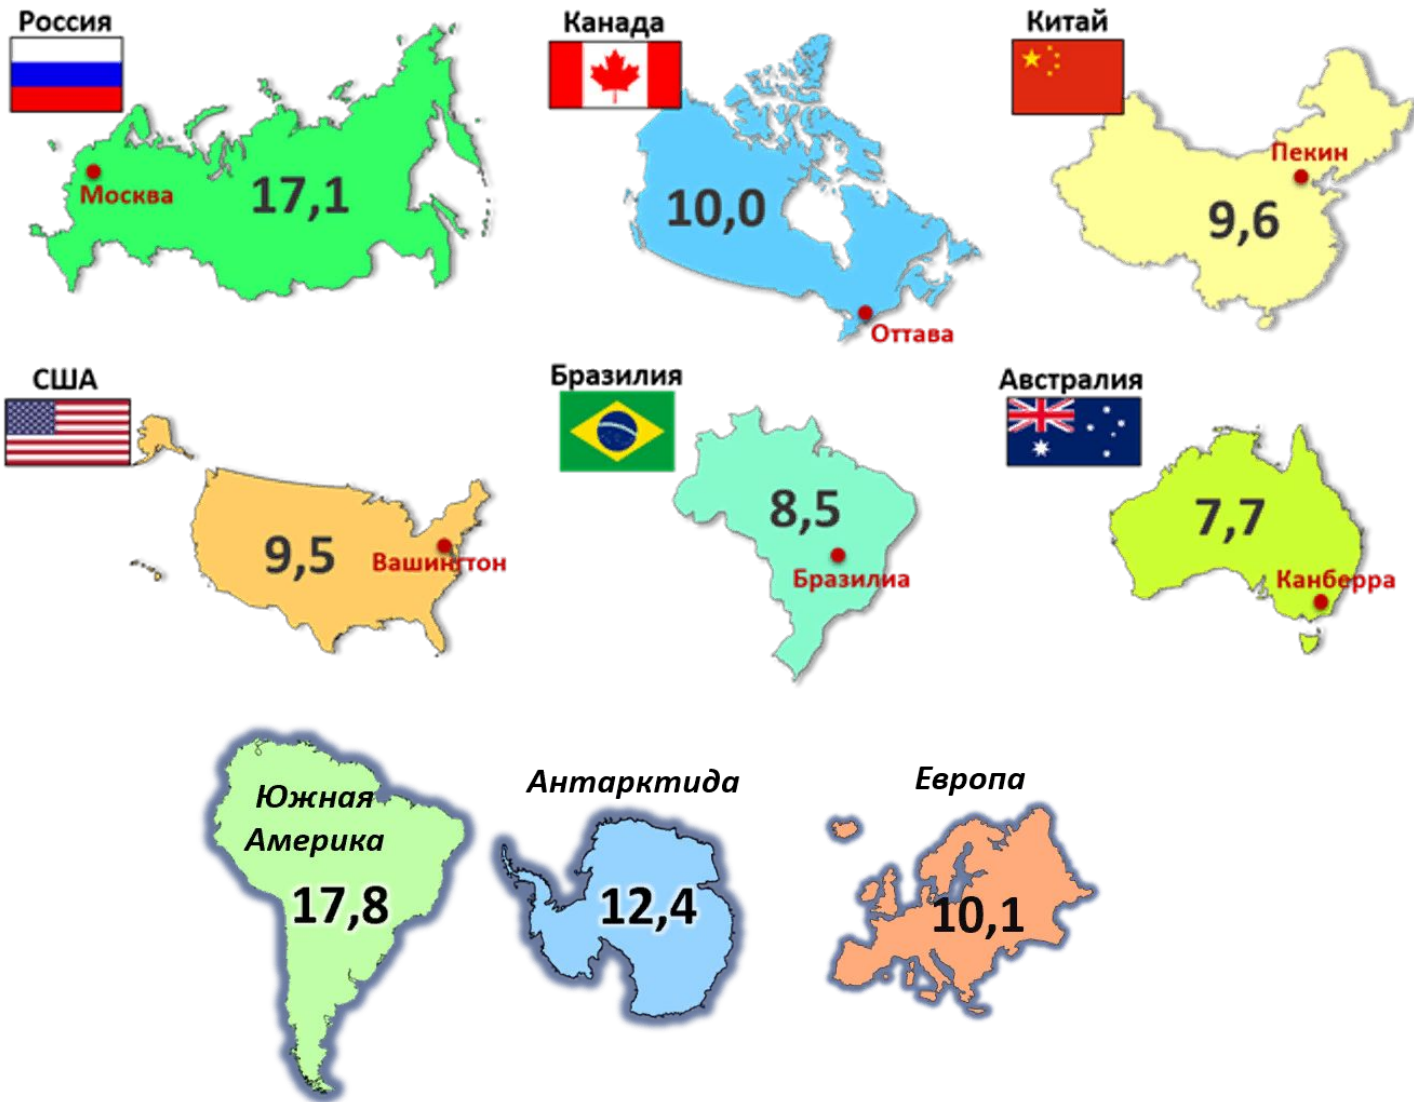

Границы России. Размеры территории. Часовые пояса.

Учитель: Жирохова Анна Яковлевна

- Атлас и контурные карты
УМК «Сфера»

Границы России

- Общая длина сухопутных границ более 22 125 км (С КЕМ?)
- Территорию России омывают воды трёх океанов (КАКИХ?)
- Протяжённость морских границ 39 053 км (С КЕМ?)
- С какими странами возникли проблемы в определении границ?

Размеры территории

Площадь - самое большое по площади государство мира
17 125 тыс. км² (суша+акватория)

Размеры территории

Разнообразие
климатических
поясов

Разнообразие ПЗ

Используя текст учебника и карты атласа, ответьте на вопросы

Используя текст учебника, карты атласа, ответьте на вопросы

1. На каком материке расположена Россия?
2. Мах площадь в Европе или в Азии?
3. Площадь России?
4. Какое место страна занимает по площади в мире?
5. Численность населения? Место в мире?
6. Протяженность с-ю и з-в?

- Определите крайние материковые и островные точки?

Ответьте на вопросы

- Каковы благоприятные черты географического положения России?
- Определите отрицательные черты географического положения России.
- Сравните географическое положение России и Канады.