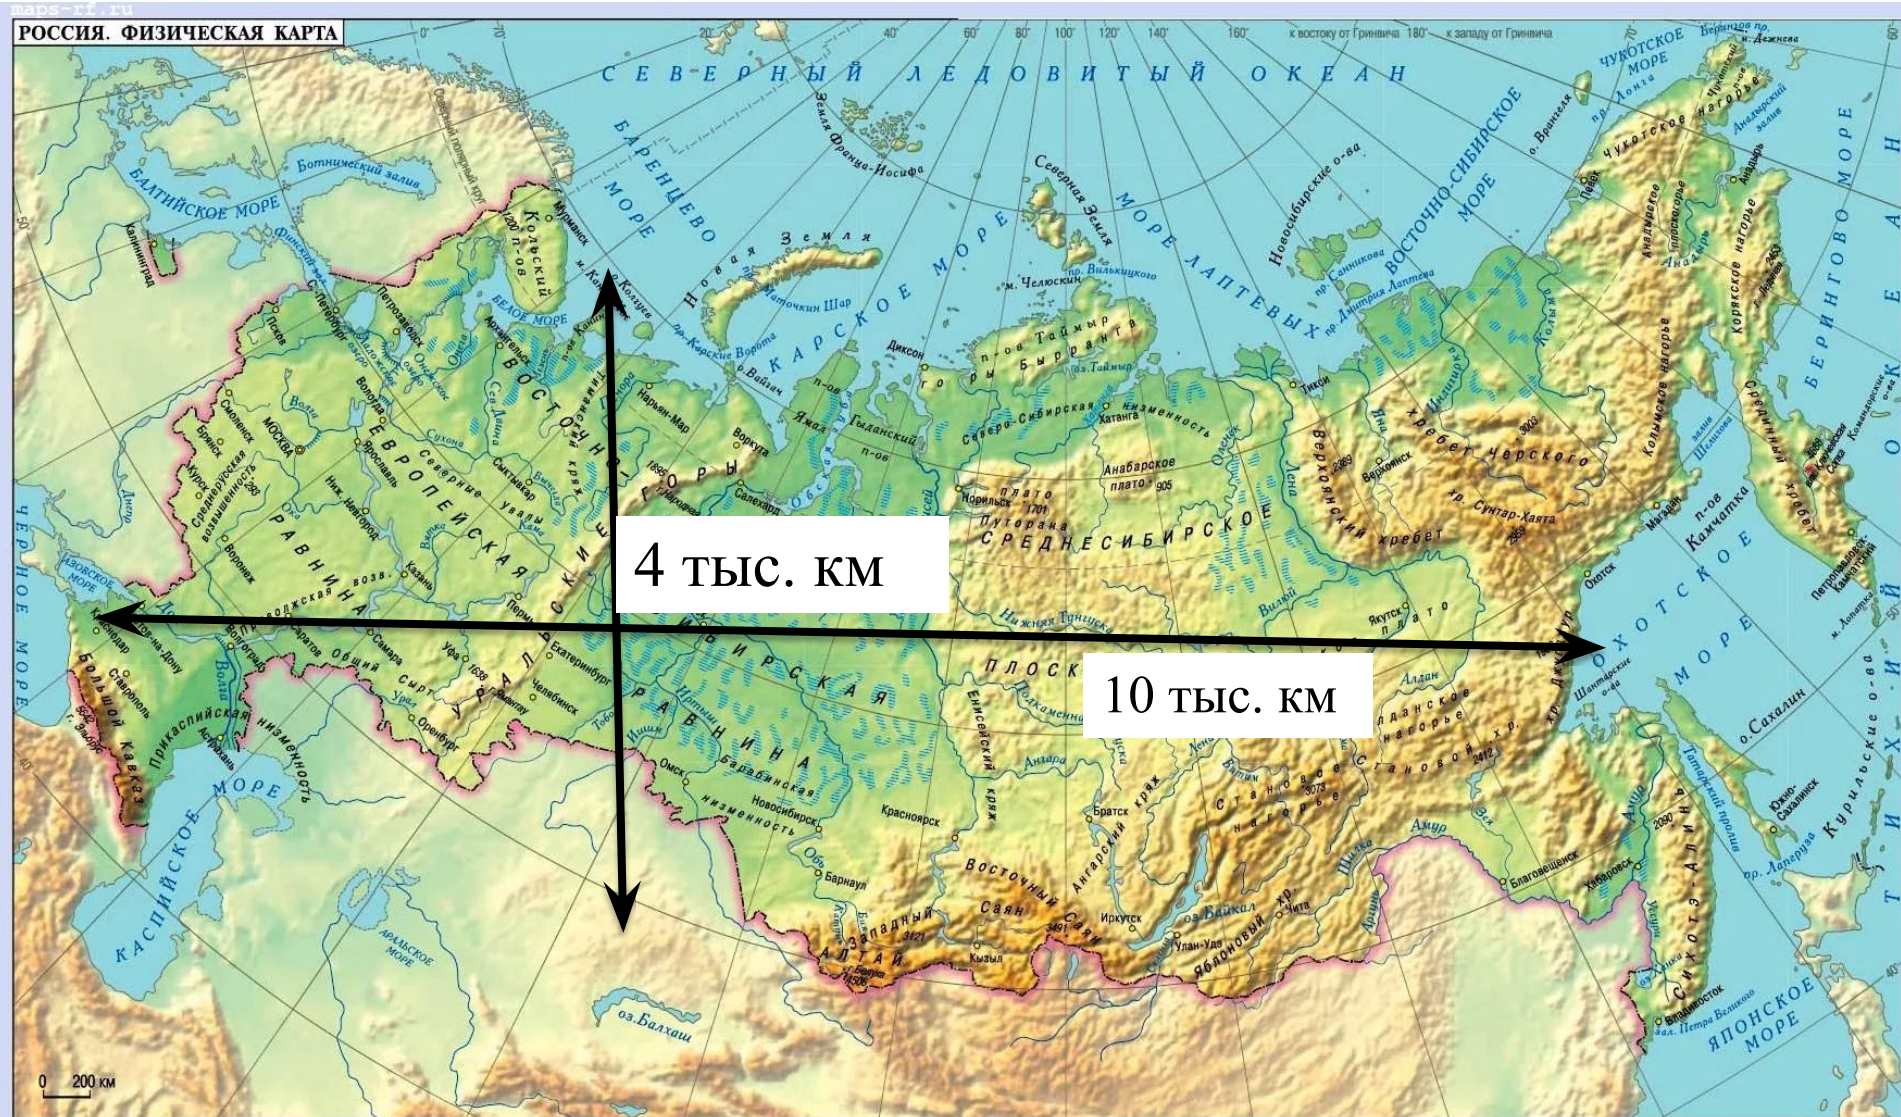

Границы России. Размеры территории. Часовые пояса.

Учитель: Жирохова Анна Яковлевна

- Атлас и контурные карты
УМК «Сфера»

Границы России

- Общая длина сухопутных границ более 22 125 км (С КЕМ?)
- Территорию России омывают воды трёх океанов (КАКИХ?)
- Протяжённость морских границ 39 053 км (С КЕМ?)
- С какими странами возникли проблемы в определении границ?

Размеры территории

Площадь - самое большое по площади государство мира
17 125 тыс. км² (суша+акватория)

Размеры территории

Разнообразие
климатических
поясов

Разнообразие ПЗ

Используя текст учебника и карты атласа, ответьте на вопросы

Используя текст учебника, карты атласа, ответьте на вопросы

1. На каком материке расположена Россия?
2. Мах площадь в Европе или в Азии?
3. Площадь России?
4. Какое место страна занимает по площади в мире?
5. Численность населения? Место в мире?
6. Протяженность с-ю и з-в?

- Определите крайние материковые и островные точки?

Ответьте на вопросы

- Каковы благоприятные черты географического положения России?
- Определите отрицательные черты географического положения России.
- Сравните географическое положение России и Канады.