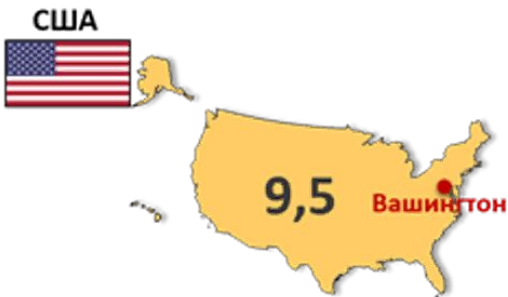

Размеры территории