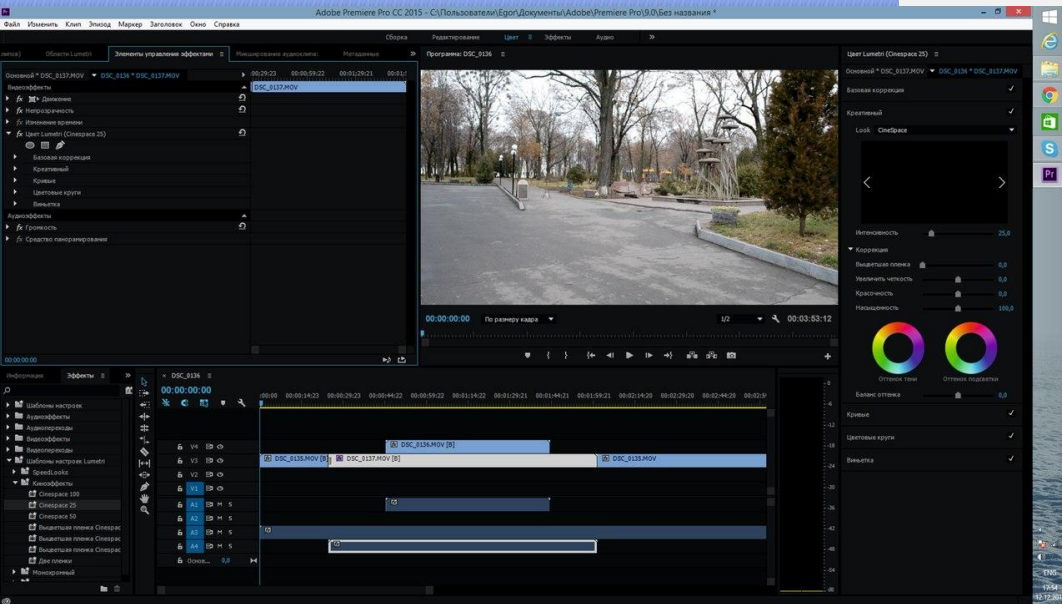

# Почему видео?

- Мы считаем, что видео будет хорошим руководством для абитуриентов и студентов, и наглядно проинформирует о нахождении корпусов.

# Какую информацию можно получить из видео?

- В нашем видео вы можете узнать как пройти к определенному корпусу, библиотеке, спорткомплексу. Также под каждым видео есть небольшая информация про то, что находится в корпусах.