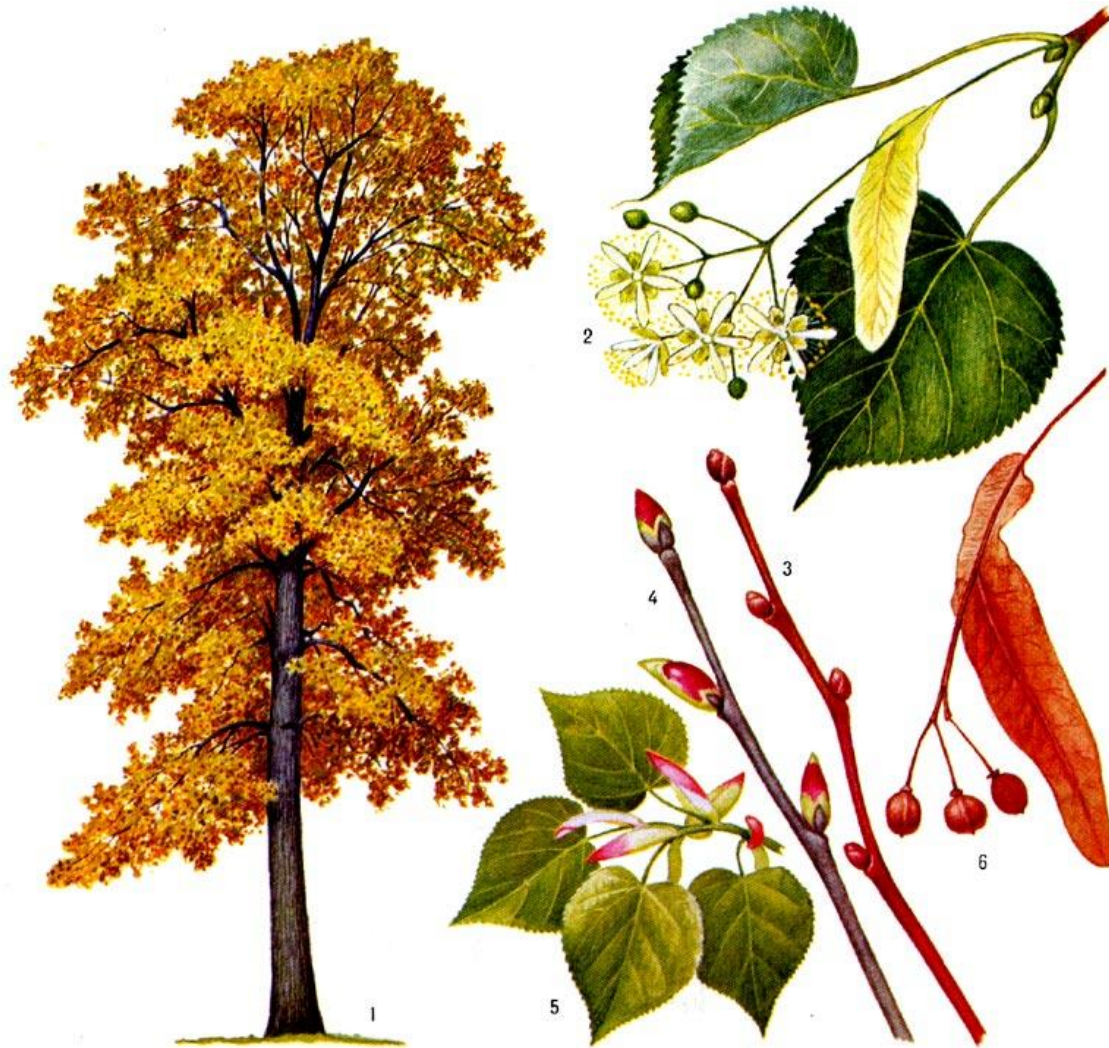

# Клен остролистный

Клён остролистный: 1 — общий вид (осенняя окраска); 2 — безлистный побег; 3 — цветущий побег; 4 — крылатка; 5 — лист.

# ***Клен американский яснелистный***

# *Липа сердцелистная*

# Дуб черешчатый

Дуб черешчатый: 1 — общий вид; 2 — цветущая ветвь (♀ — пестичные цветки, ♂ — тычиночные цветки); 3 — весенний побег; 4 — желуди с черешком; 5 — проросший желудь; 6 — лист (осенняя окраска).