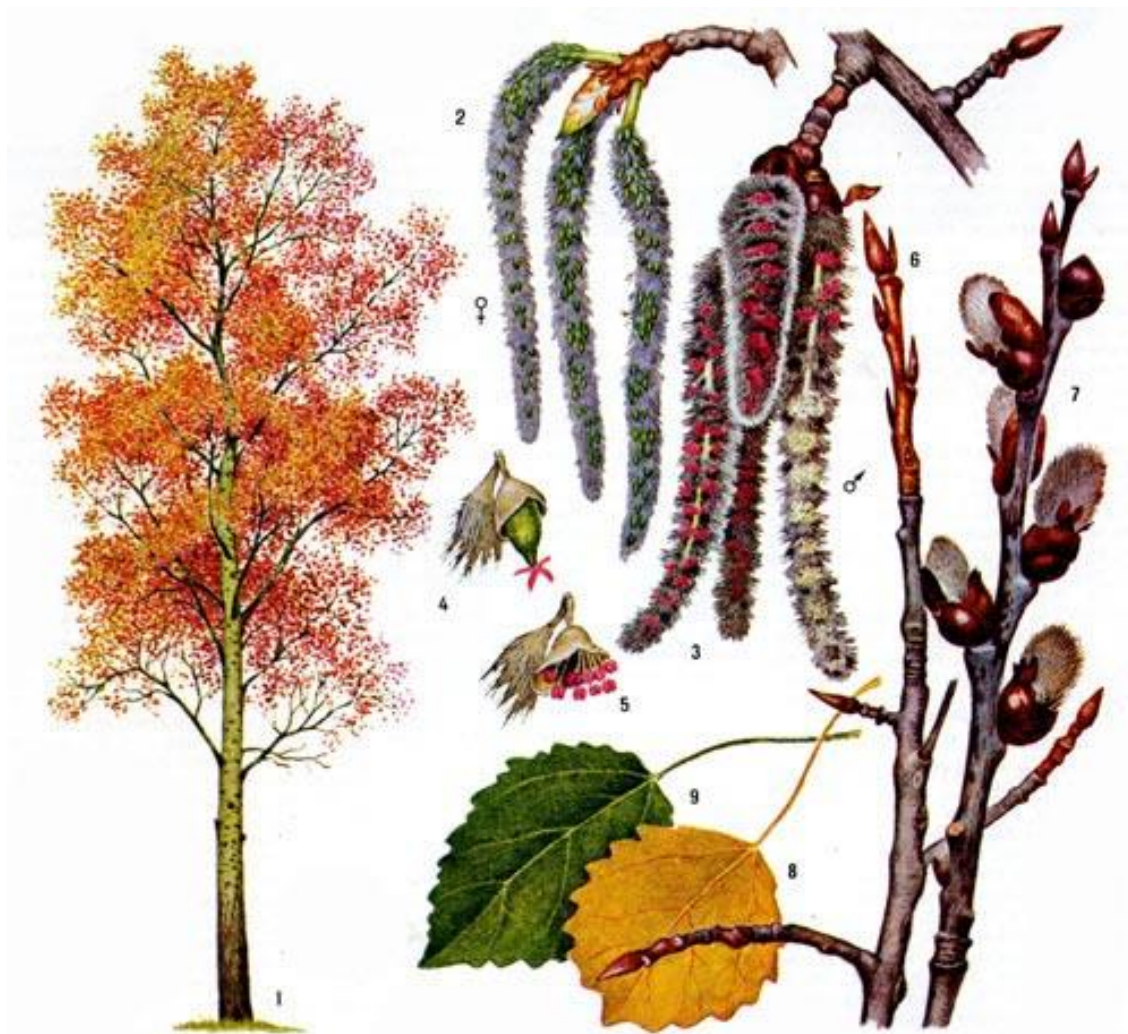

# Деревья нашего города

# Береза

# Осина (тополь дрожащий)

Вяз гладкий: 1 — общий вид; 2 — раскрывающиеся цветочные почки; 3 — цветок; 4 — облиственный побег; 5 — ветвь с плодами; 6 — листья.

# Дуб черешчатый

Дуб черешчатый: 1 — общий вид; 2 — цветущая ветвь (♀ — пестичие цветы, ♂ — тычиночные цветы); 3 — весенний побег; 4 — желуди с черешком; 5 — проросший желудь; 6 — лист (осенняя окраска).