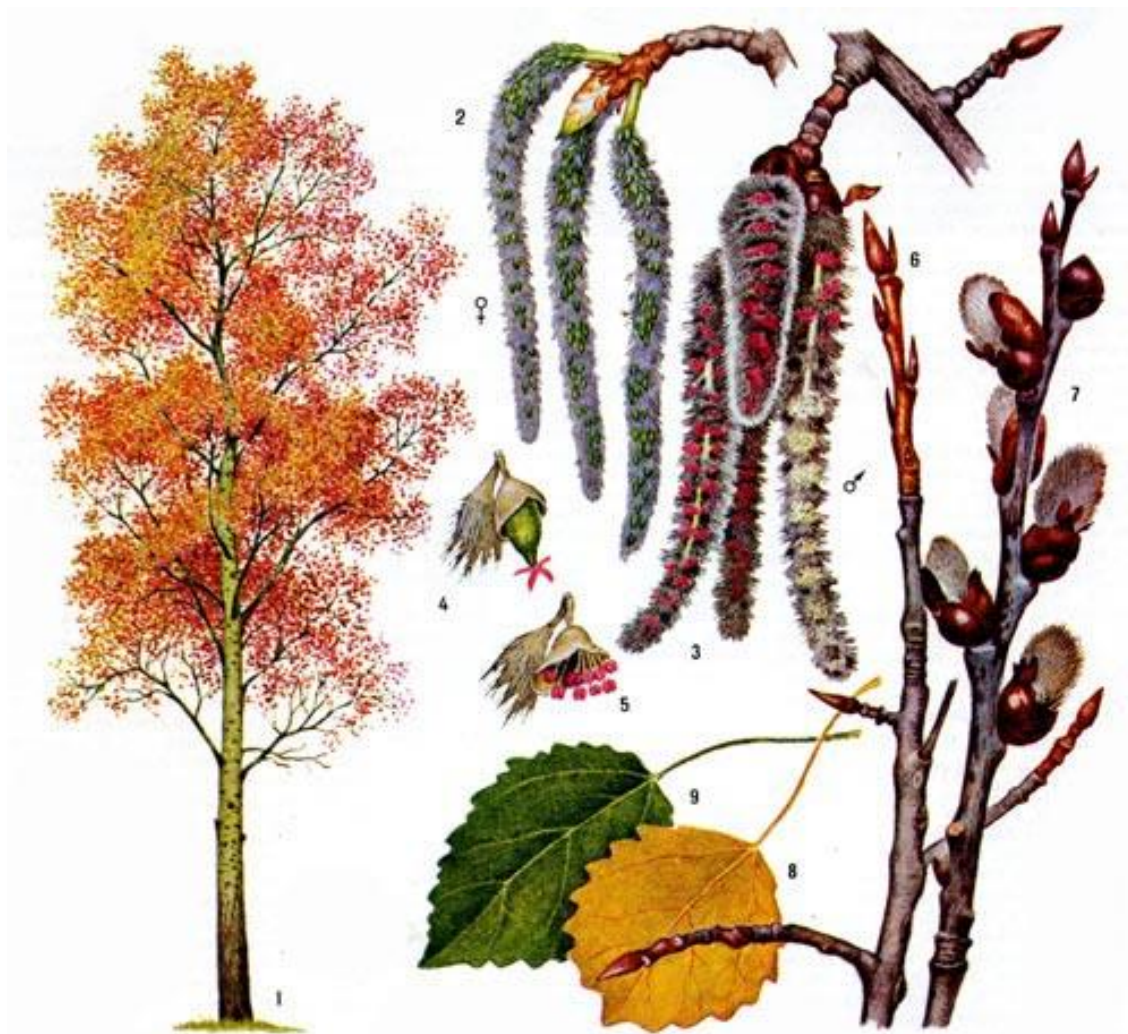

# Береза

# Тополь

# Осина (тополь дрожащий)

Вяз гладкий: 1 — общий вид; 2 — раскрывающиеся цветочные почки; 3 — цветок; 4 — облиственный побег; 5 — ветвь с плодами; 6 — листья.

# Дуб черешчатый

Дуб черешчатый: 1 — общий вид; 2 — цветущая ветвь (♀ — пестичные цветки, ♂ — тычиночные цветки); 3 — весенний побег; 4 — желуди с черешком; 5 — проросший желудь; 6 — лист (осенняя окраска).