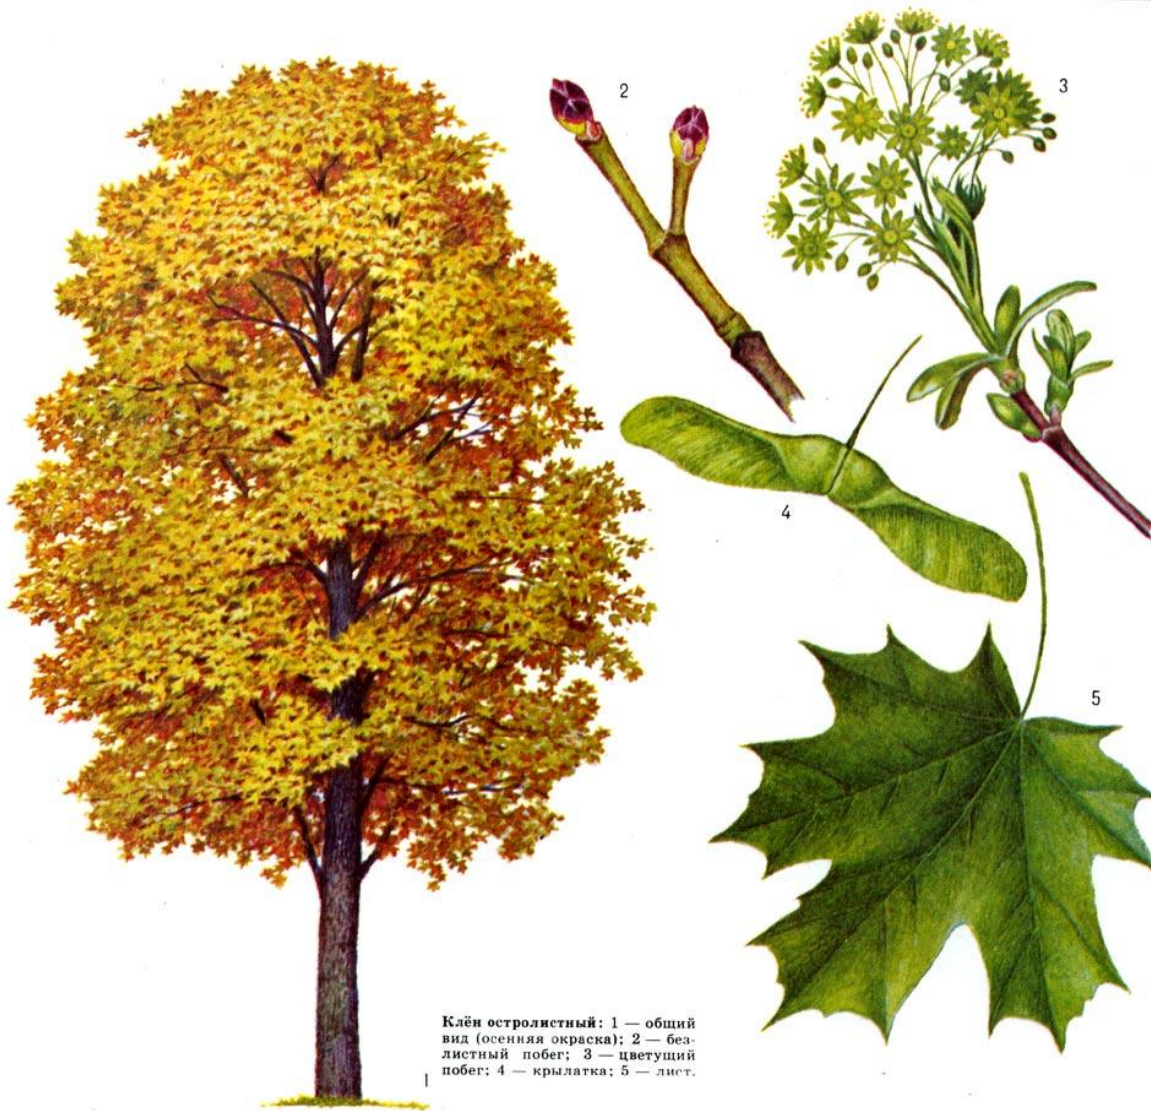

Деревья нашего города

Береза

Тополь

Осина (тополь дрожащий)

Вяз гладкий: 1 — общий вид; 2 — раскрывающиеся цветочные почки; 3 — цветок; 4 — облиственный побег; 5 — ветвь с плодами; 6 — листья.

Вяз (ильм)

Ясень обыкновенный

Ясень обыкновенный: 1 — общий вид; 2 — укороченный побег с пучками цветков (а — пестичный, б — обоеполый, в — тычиночный); 3 — часть побега с листом и мелкими плодиками; 4 — плоды.

Клен остролистный

Клён остролистный: 1 — общий вид (осенняя окраска); 2 — безлистный побег; 3 — цветущий побег; 4 — крылатка; 5 — лист.

Клен американский яснелистный

Каштан конский

Липа сердцелистная

Дуб черешчатый

Дуб черешчатый: 1 — общий вид; 2 — цветущая ветвь (♀ — пестичие цветки, ♂ — тычиночные цветки); 3 — весенний побег; 4 — желуди с черешком; 5 — проросший желудь; 6 — лист (осенняя окраска).