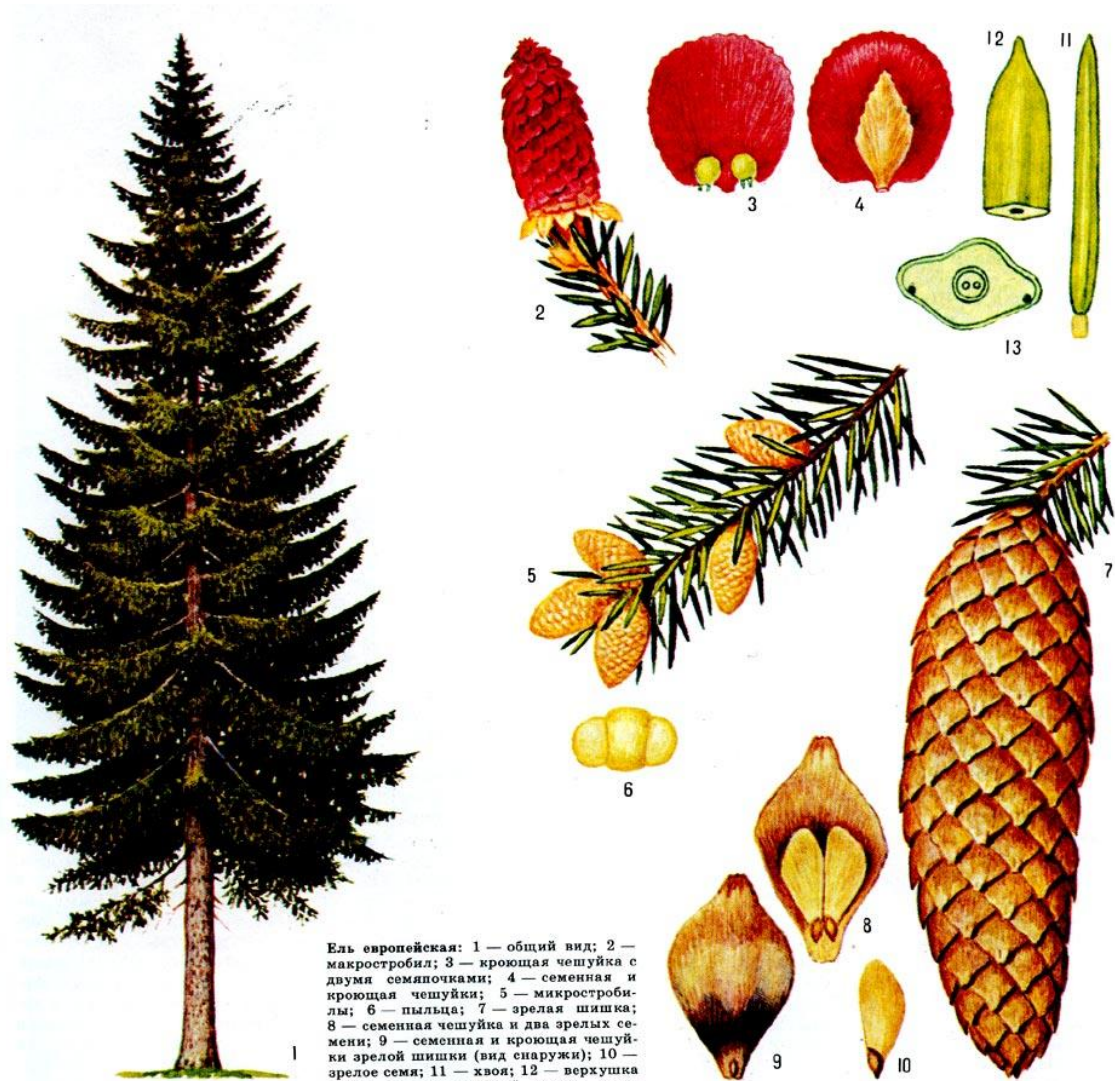

Ель европейская

Ель европейская: 1 — общий вид; 2 — макростробил; 3 — кроющая чешуйка с двумя семечками; 4 — семенная и кроющая чешуйки; 5 — микростробилы; 6 — пыльца; 7 — зрелая шишка; 8 — семенная чешуйка и два зрелых семени; 9 — семенная и кроющая чешуйки зрелой шишки (вид снаружи); 10 — зрелое семя; 11 — хвоя; 12 — верхушка хвои; 13 — поперечный разрез хвои.