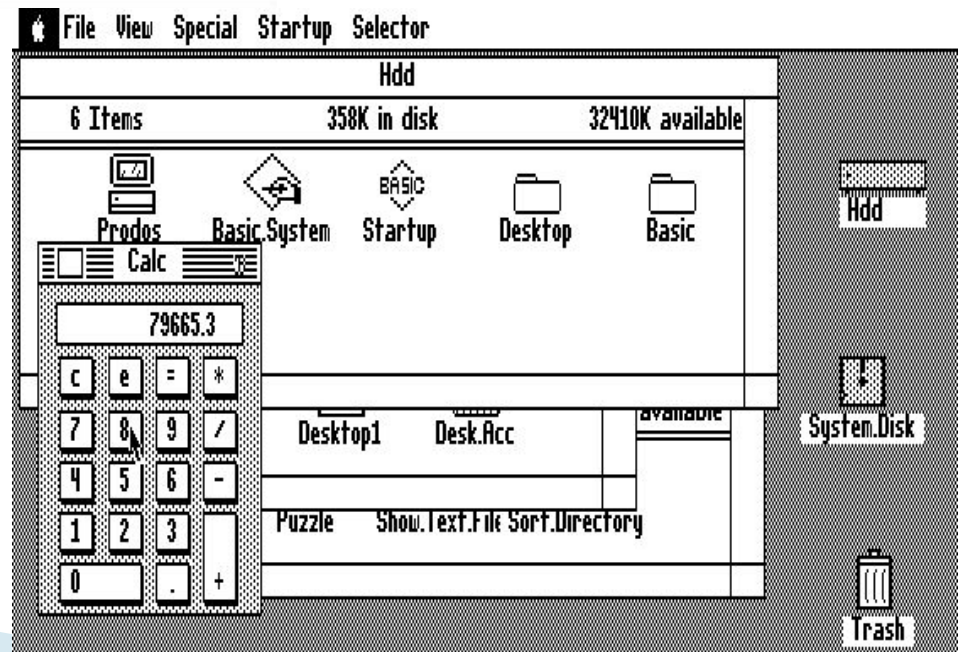

Графический
интерфейс одной из
первых ОС Apple