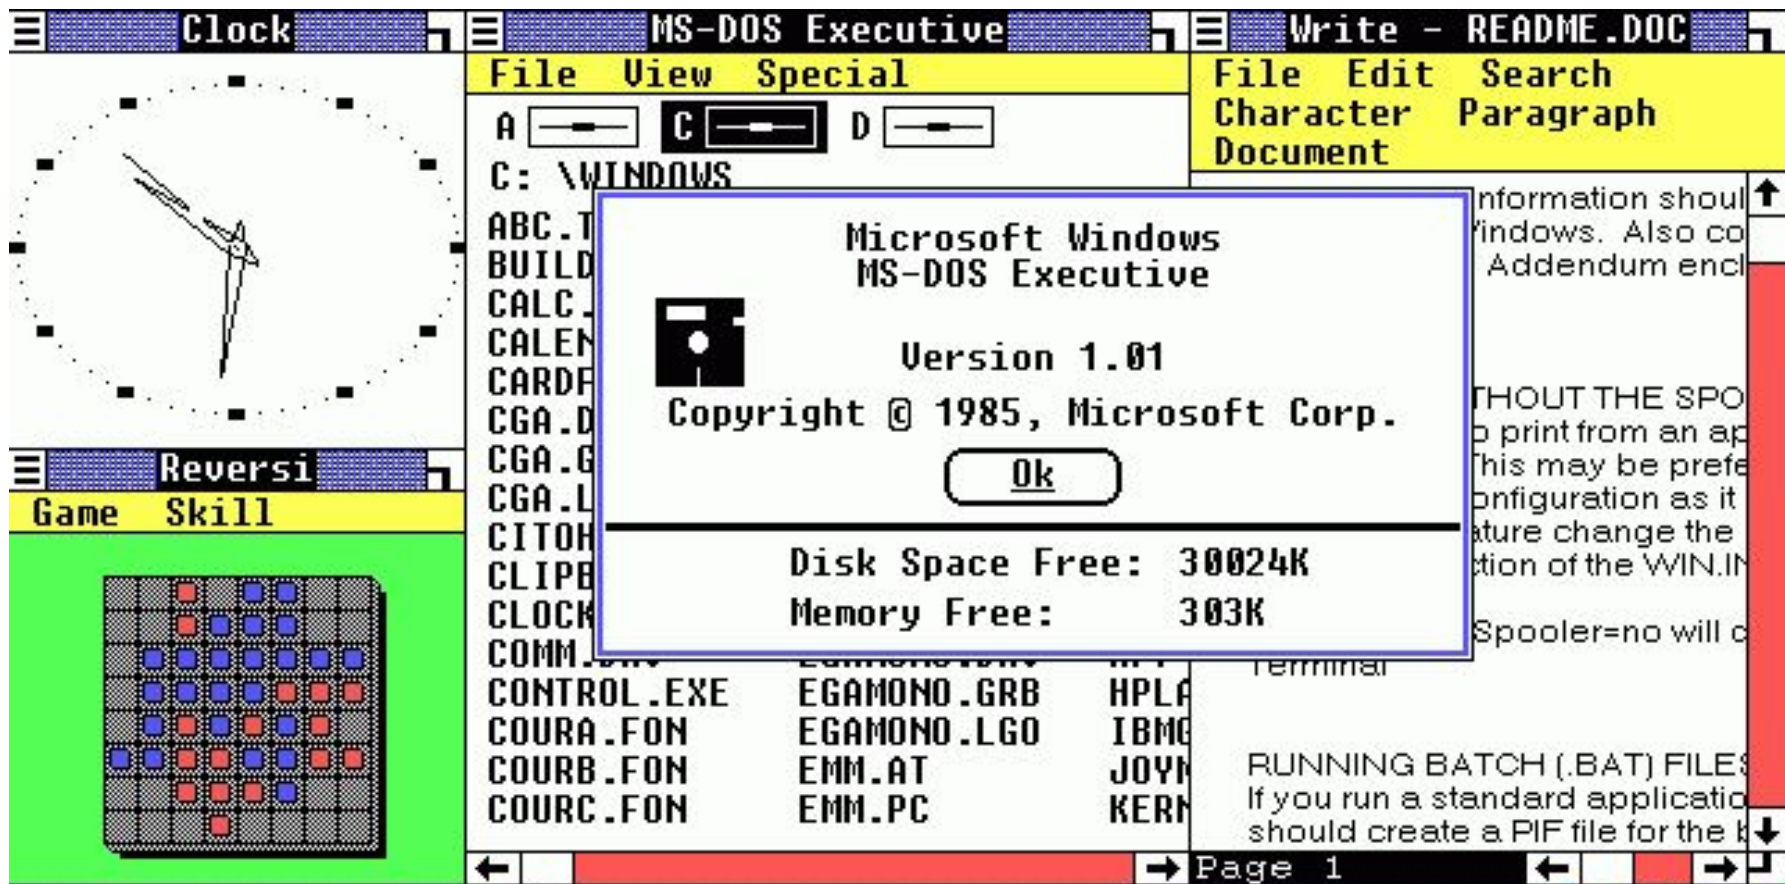

Первые окна в системе Windows