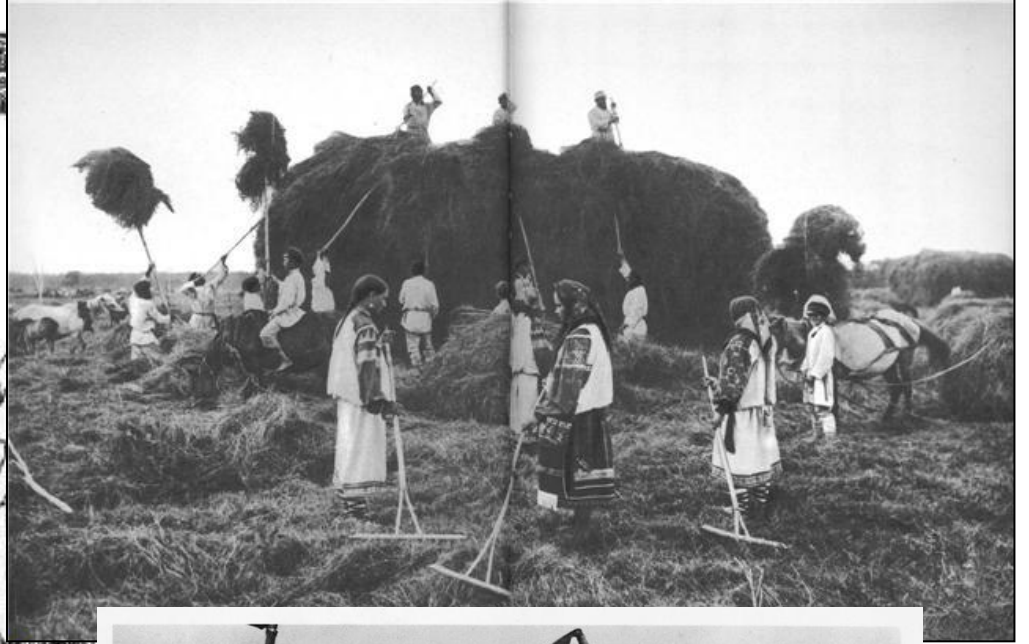

Орловский народный КОСТЮМ

Ученица II класса
Ледовских Галина
Руководитель Исаева С.
Ю.

**Народный
КОСТЮМ - ЭТО
целостный
художественный
ансамбль**

«Сударушка»

Модель №1

Модель №2

Модель №3

Сорока