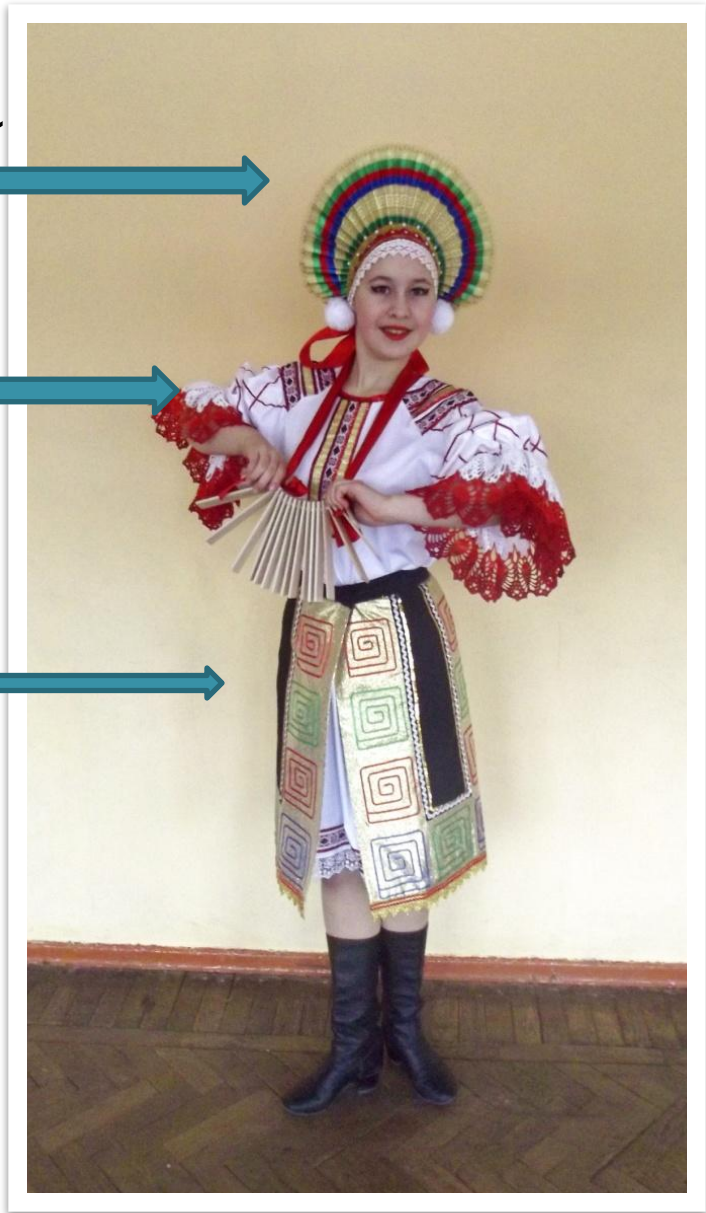

Модель №3

Рубаха

Понёва