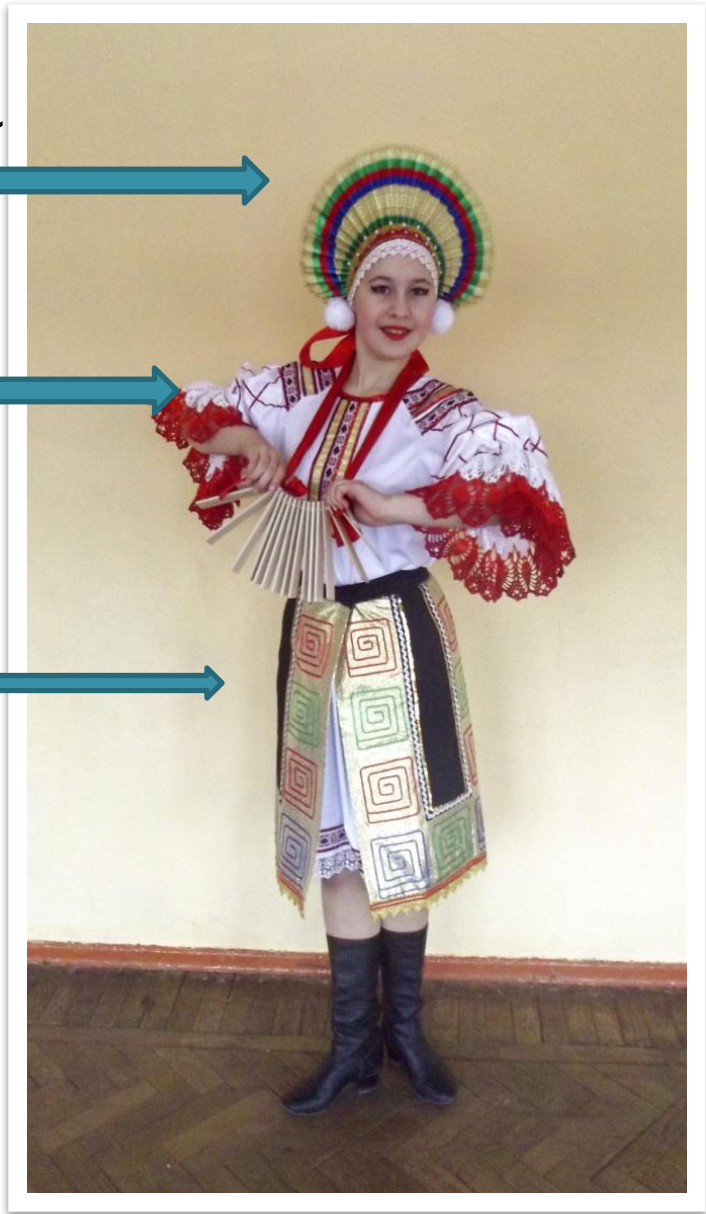

Модель №3

Рубаха

Понёва