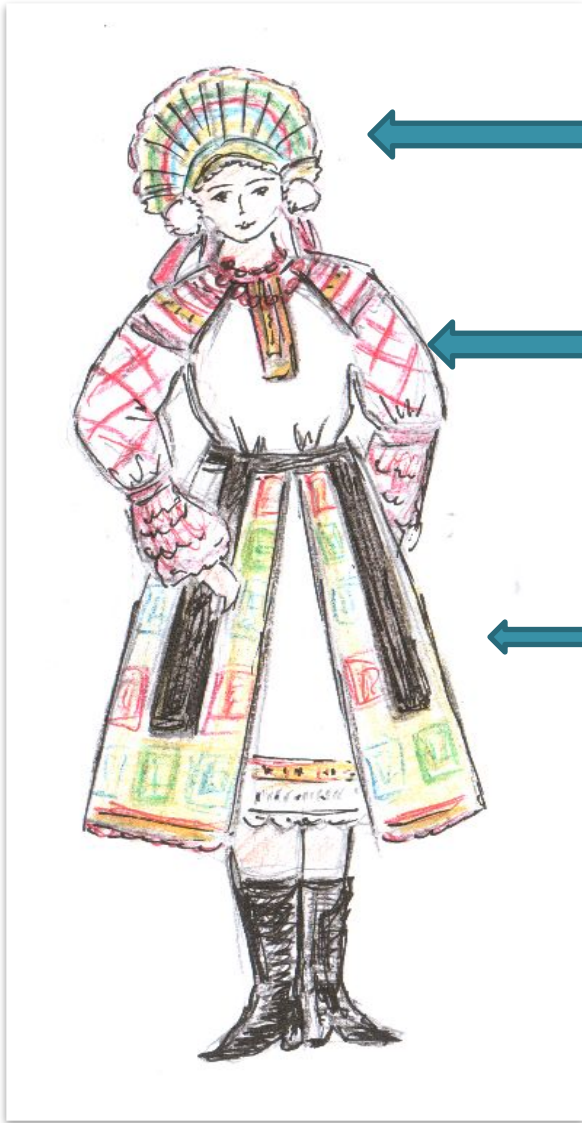

Орловский народный КОСТЮМ

Ученица II класса
Ледовских Галина
Руководитель Исаева С.
Ю.

**Народный
КОСТЮМ - ЭТО
целостный
художественный
ансамбль**

«Сударушка»

Модель №1

Модель №2

Модель №3

Сорока

Рубаха

Понёва

Ждем Вас на наших

концертах!

Спасибо за внимание!

Ансамбль русского и народного танца

«Сударушка»

руководители: