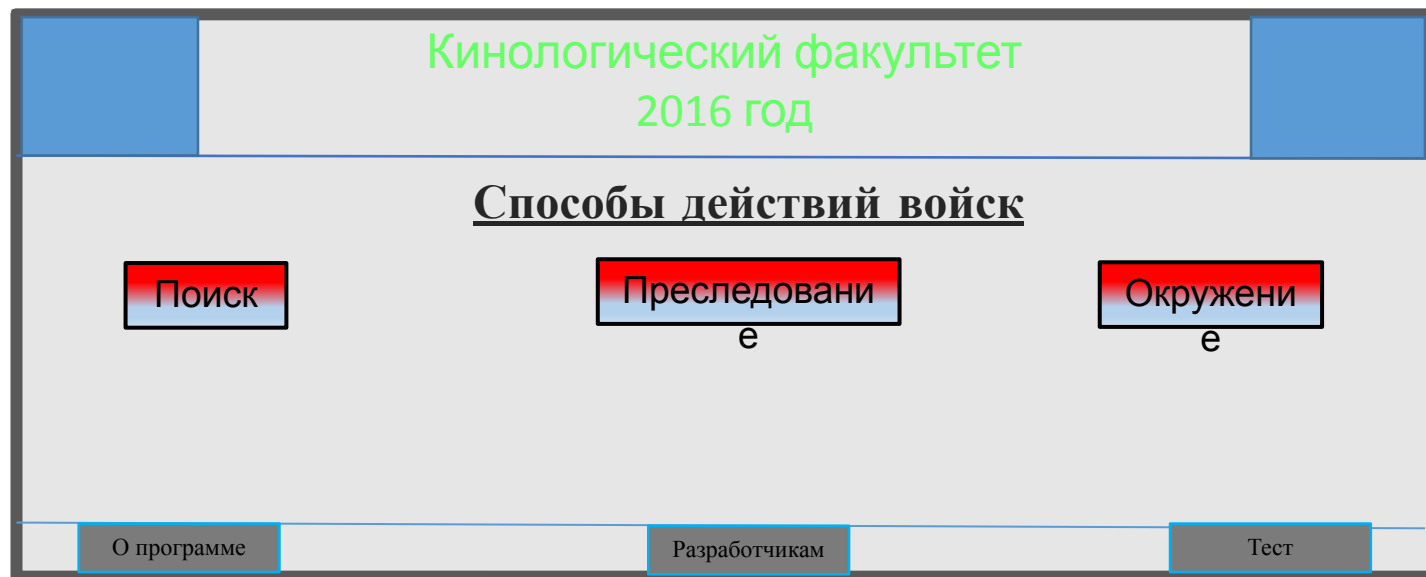

Обучающая программа по тактике действий специалистов кинологов в различных видах войсковых нарядах

1. Рамка оформление приложения.

1.1. Символика.

1.2. Кнопки разделов.

1.3. Кнопки разделов подвала.

Рис.1

TEST

2. Кнопка выбора подраздела.

Test

2.1. Окно вывода информации (Основное определение выбранного раздела).

Рис.2

Рис.3

4.1. Флаг РФ.

4.2. Кинологический шеврон.

4.3. Дополнительная информация.

4.4. Кнопка воспроизведения анимации на карте.

4.5. Кнопка возврата в предыдущий Раздел/подраздел.

4.6. Кнопка возвращения в ранее использованный Раздел/подраздел.

Рис.4

О ПРОГРАММЕ

Интерактивная обучающая программа предназначена для