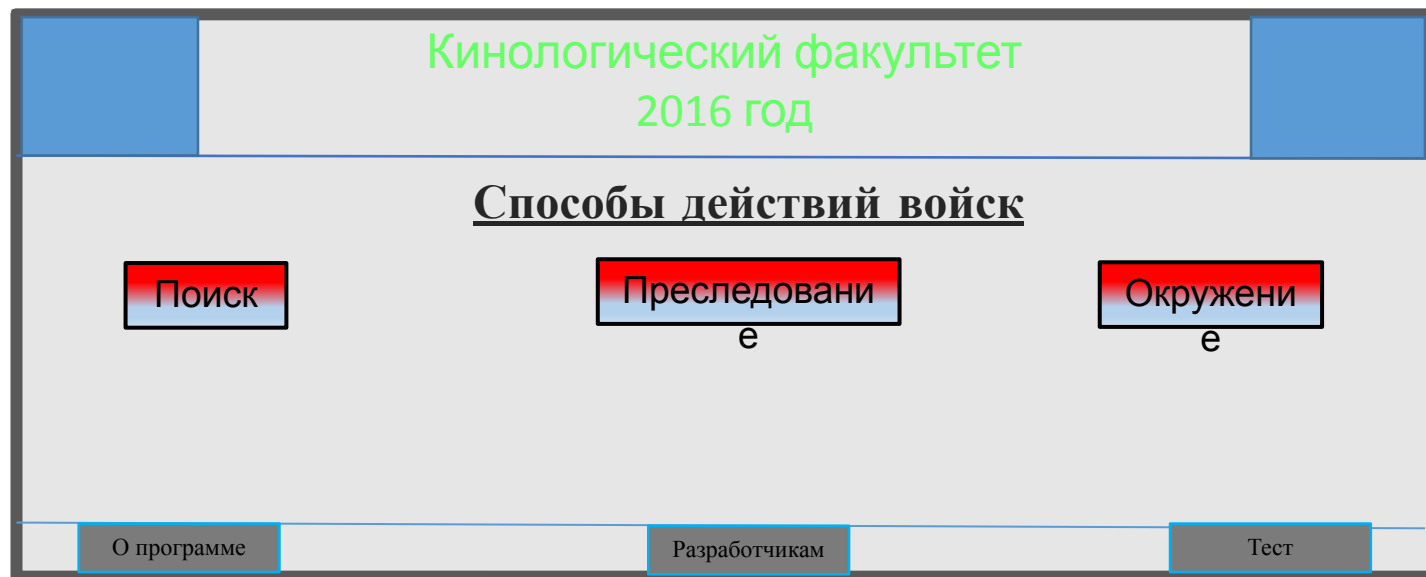

Обучающая программа по тактике действий специалистов кинологов в различных видах войсковых нарядах

•  1. Рамка оформление приложения.

 1.1. Символика.

 1.2. Кнопки разделов.

 1.3. Кнопки разделов подвала.

Рис.1

TEST

2. Кнопка выбора подраздела.

Test

2.1. Окно вывода информации (Основное определение выбранного раздела).

Рис.2

Рис.3

4.1. Флаг РФ.