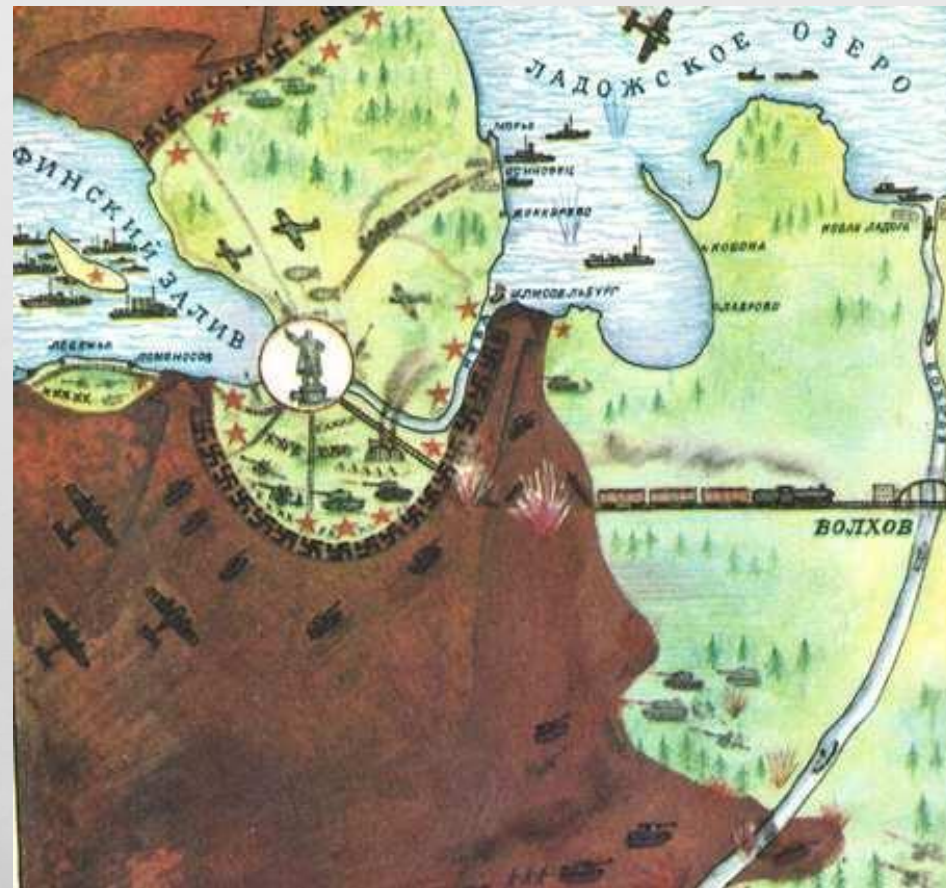

ДЕНЬ СНЯТИЯ БЛОКАДЫ ЛЕНИНГРАДА

27 ЯНВАРЯ 1944 ГОДА

НАЧАЛО

ΓΡΑΖΔΑΝΕ!
ΠΡΙ ΑΡΤΟΒΣΤΡΕΛΕ
ΕΤΑ ΣΤΟΡΟΝΑ
ΝΑΚΟΛΕΕ ΟΠΑΣΝΑ

ΓΡΑΖΔΑΝΕ!
ΠΡΙ ΑΡΤΟΒΣΤΡΕΛΕ
ΕΤΑ ΣΤΟΡΟΝΑ ΥΛΝΩΥ
ΝΑΚΟΛΕΕ ΟΠΑΣΝΑ

ΠΡΟΣΤΑΣΗ Ο ΤΕΡΟΡΙΣΜΕ ΚΙ ΚΥΛΙΟΝΕ
ΑΝΙΚΗΤΕ ΔΕΝ ΕΙΝΑΙ ΟΟΟ ΔΙΕΚΕΝΟΝ
ΜΟΝΟΝ ΤΕΡΟΝ ΟΥΧΡΑΝΝΑ ΕΤΑ