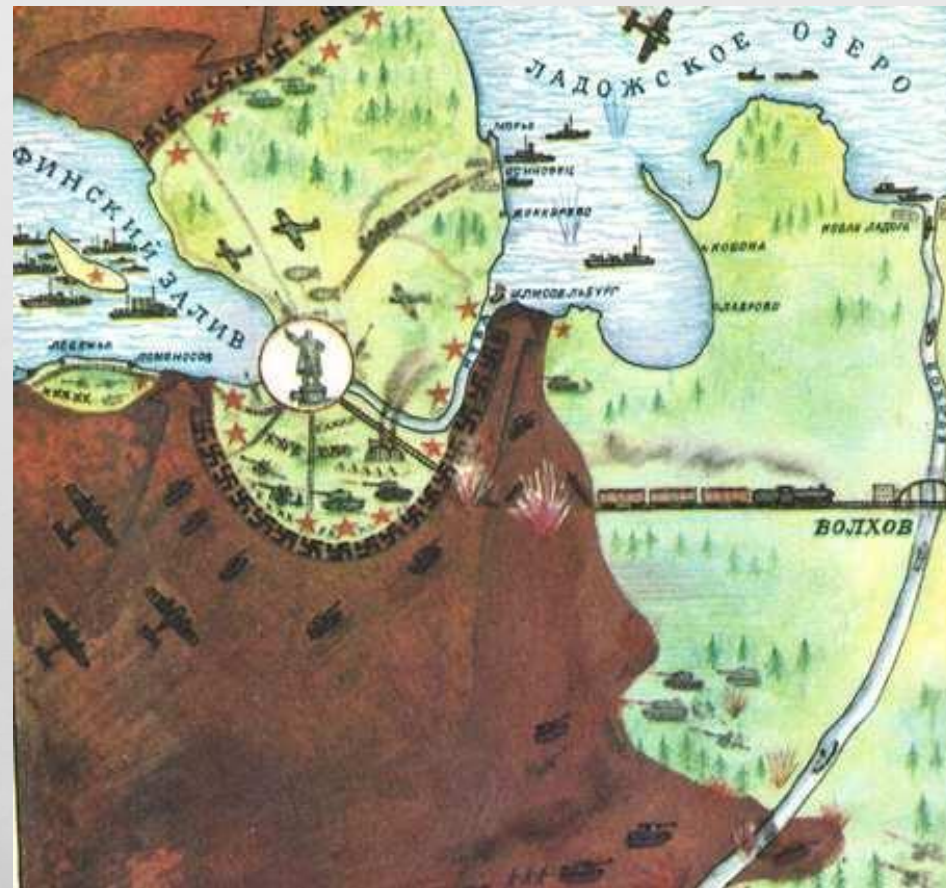

ДЕНЬ СНЯТИЯ БЛОКАДЫ ЛЕНИНГРАДА

27 ЯНВАРЯ 1944 ГОДА

НАЧАЛО

ΓΡΑΖΔΑΝΕ!
ΠΡΙ ΑΡΤΟΒΣΤΡΕΛΕ
ΕΤΑ ΣΤΟΡΟΝΑ
ΝΑΚΟΛΕΕ ΟΠΑΣΝΑ

ΓΡΑΖΔΑΝΕ!
ΠΡΙ ΑΡΤΟΒΣΤΡΕΛΕ
ΕΤΑ ΣΤΟΡΟΝΑ
ΝΑΚΟΛΕΕ ΟΠΑΣΝΑ

ΑΝΤΙ ΤΟ ΤΕΡΟΡΙΣΜΕ ΚΑΙ ΚΥΛΙΟΝ
ΑΝΤΙ ΤΟ ΤΕΡΟΡΙΣΜΕ ΚΑΙ ΚΥΛΙΟΝ
ΑΝΤΙ ΤΟ ΤΕΡΟΡΙΣΜΕ ΚΑΙ ΚΥΛΙΟΝ

НЕЗАВИСИМЫЙ
ПЕТЕРБУРГ

«Великая победа одержана советскими войсками под Ленинградом:»