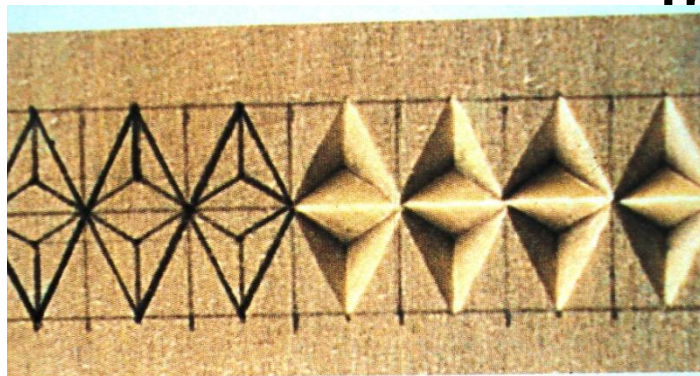

Выбрать композицию
узора.

Нанести схему разметки
(рисунок) на поверхность
доски.

Размеры ячейки 10x10 мм.

Выбор орнамента доски

Выбор орнамента доски

Оформление разделочной доски

Так выглядит схема разметки для выполнения сколыши.

Оформление разделочной доски

Так выглядят схемы разметок для выполнения
трёхгра

«Цепочка»

«Змейка

»

Захваты ножа-косяка при резьбе

**Резьба на
себя**

**Резьба от
себя**