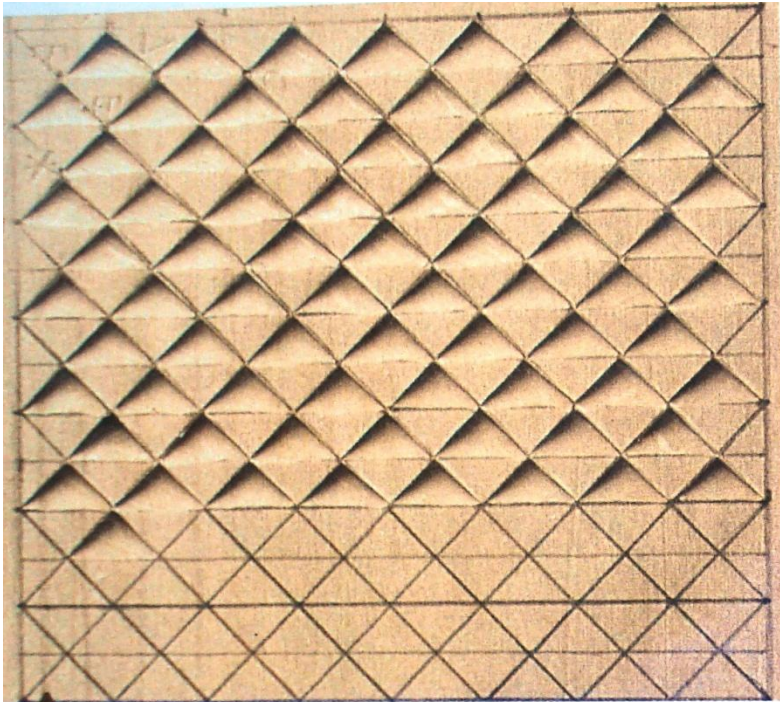

Выбрать композицию
узора.

Нанести схему разметки
(рисунок) на поверхность
доски.

Размеры ячейки 10x10 мм.

Выбор орнамента доски

Выбор орнамента доски

Оформление разделочной доски

Так выглядит схема разметки для выполнения сколыши.

Оформление разделочной доски

Так выглядят схемы разметок для выполнения
трёхгра

«Цепочка»

«Змейка

»

Захваты ножа-косяка при резьбе

**Резьба на
себя**

**Резьба от
себя**