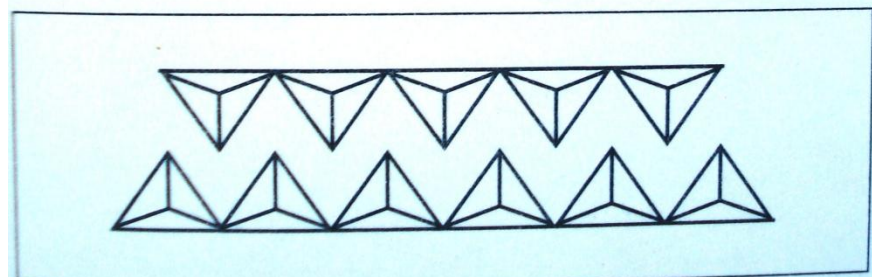

Цель – оформить разделочную доску контурной или геометрической резьбой.

Задача:

- освоить технику контурной и геометрической резьбы («сколыши», «трехгранники»).

Оборудование и

инструменты
Для оформления доски понадобятся:

- нож-косяк;
- карандаш;
- линейка.

Оформление разделочной доски

КОМПОЗИЦИОННЫЕ СХЕМЫ УЗОРОВ В КРУГЕ И КВАДРАТЕ

„КАЙМА”

„ЦЕНТР”

„ДИАГОНАЛЬ”

„СЕКТОР”

„СВОБОДНЫЙ”

Выбрать композицию
узора.

Нанести схему разметки
(рисунок) на поверхность
доски.

Размеры ячейки 10x10 мм.

Выбор орнамента доски

Выбор орнамента доски

Оформление разделочной доски

Так выглядит схема разметки для выполнения сколыши.

Оформление разделочной доски

Так выглядят схемы разметок для выполнения
трёхгра

«Цепочка»

«Змейка

»

Захваты ножа-косяка при резьбе

**Резьба на
себя**

**Резьба от
себя**