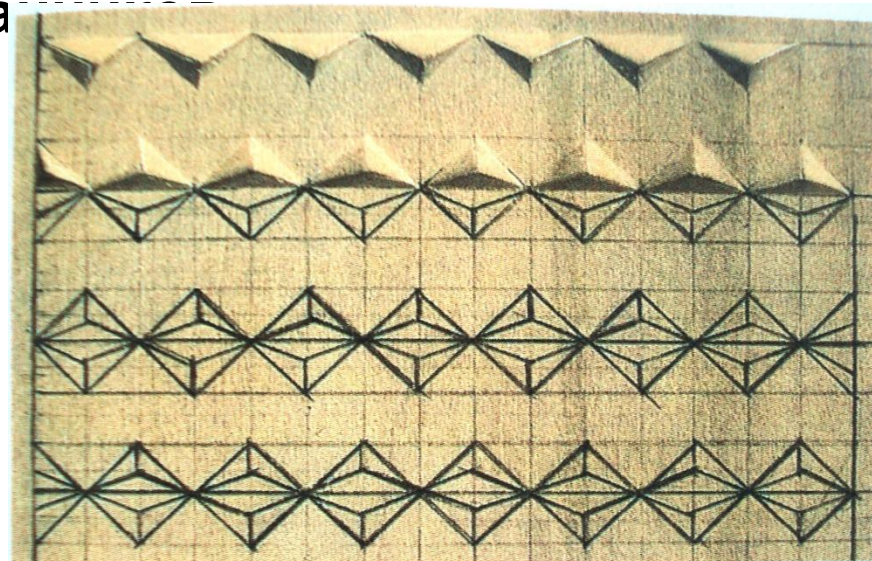

Выбрать композицию
узора.

Нанести схему разметки
(рисунок) на поверхность
доски.

Размеры ячейки 10x10 мм.

Выбор орнамента доски

Выбор орнамента доски

Оформление разделочной доски

Так выглядит схема разметки для выполнения сколыши.

Оформление разделочной доски

Так выглядят схемы разметок для выполнения
трёхгра

«Цепочка»

«Змейка

»

Захваты ножа-косяка при резьбе

**Резьба на
себя**

**Резьба от
себя**