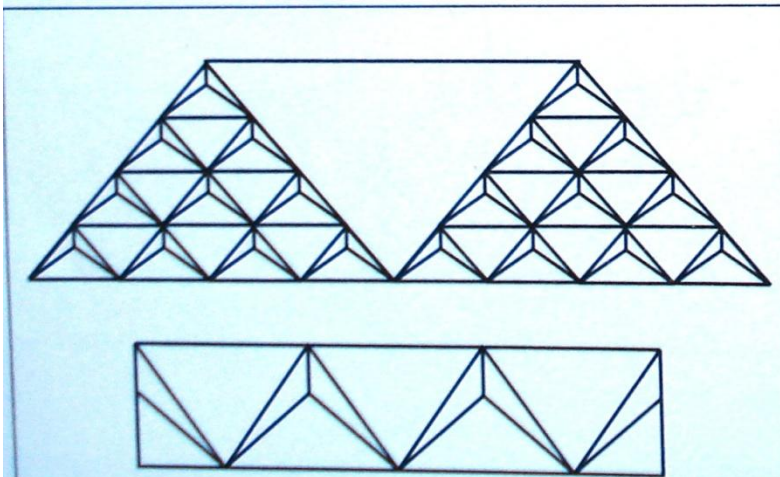

- нож-косяк;
- карандаш;
- линейка.

Оформление разделочной доски

КОМПОЗИЦИОННЫЕ СХЕМЫ УЗОРОВ В КРУГЕ И КВАДРАТЕ

„КАЙМА”

„ЦЕНТР”

„ДИАГОНАЛЬ”

„СЕКТОР”

„СВОБОДНЫЙ”

Выбрать композицию
узора.

Нанести схему разметки
(рисунок) на поверхность
доски.

Размеры ячейки 10x10 мм.

Выбор орнамента доски

Выбор орнамента доски

Оформление разделочной доски

Так выглядит схема разметки для выполнения сколыши.

Оформление разделочной доски

Так выглядят схемы разметок для выполнения
трёхгра

«Цепочка»

«Змейка

»

Захваты ножа-косяка при резьбе

**Резьба на
себя**

**Резьба от
себя**