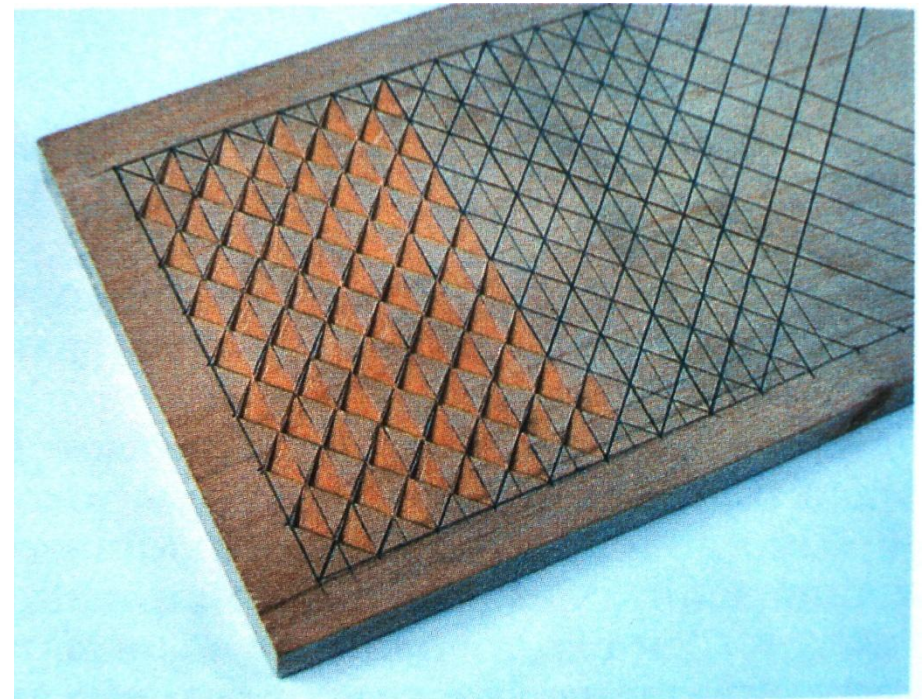

Выбрать композицию
узора.

Нанести схему разметки
(рисунок) на поверхность
доски.

Размеры ячейки 10x10 мм.

Выбор орнамента доски

Выбор орнамента доски

Оформление разделочной доски

Так выглядит схема разметки для выполнения сколыши.

Оформление разделочной доски

Так выглядят схемы разметок для выполнения
трёхгра

«Цепочка»

«Змейка

»

Захваты ножа-косяка при резьбе

**Резьба на
себя**

**Резьба от
себя**