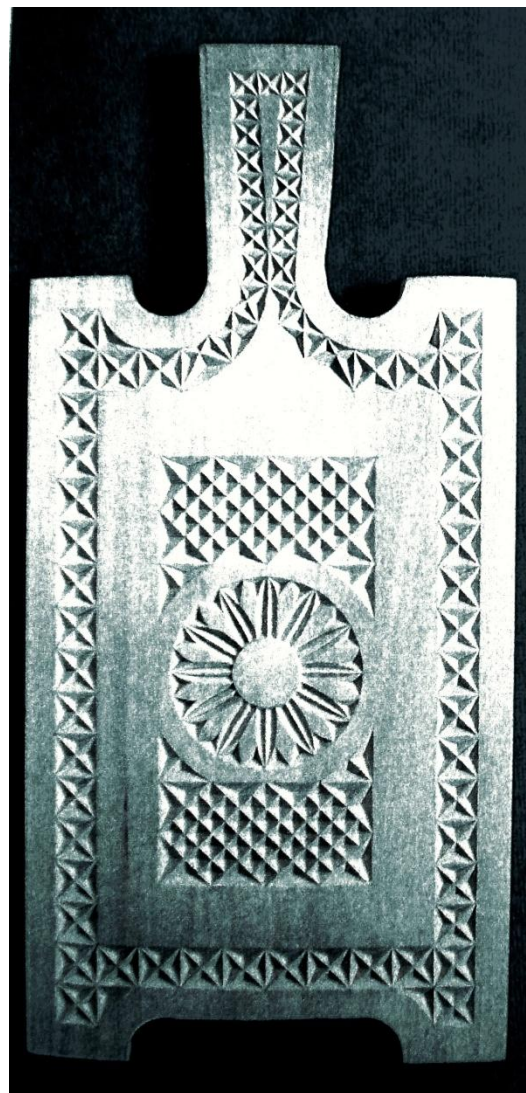

Доски, оформленные геометрической резьбой

<http://kidolimp.ru/konkurs2010/201/23/6419_201_23_1291228252.jpg>