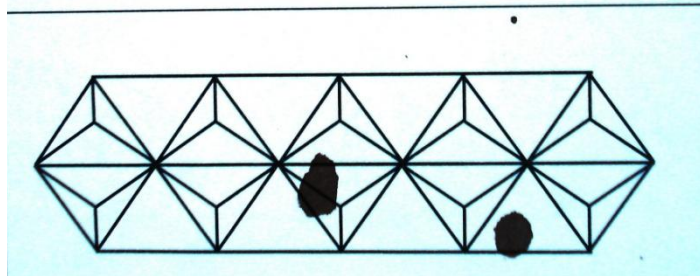

Цель – оформить разделочную доску контурной или геометрической резьбой.

Задача:

- освоить технику контурной и геометрической резьбы («сколыши», «трехгранники»).

Оборудование и

инструменты
Для оформления доски понадобятся:

- нож-косяк;
- карандаш;
- линейка.

Оформление разделочной доски

КОМПОЗИЦИОННЫЕ СХЕМЫ УЗОРОВ В КРУГЕ И КВАДРАТЕ

„КАЙМА”

„ЦЕНТР”

„ДИАГОНАЛЬ”

„СЕКТОР”

„СВОБОДНЫЙ”

Выбрать композицию
узора.

Нанести схему разметки
(рисунок) на поверхность
доски.

Размеры ячейки 10x10 мм.

Выбор орнамента доски

Выбор орнамента доски

Оформление разделочной доски

Так выглядит схема разметки для выполнения сколыши.

Оформление разделочной доски

Так выглядят схемы разметок для выполнения
трёхгра

«Цепочка»

«Змейка

»

Захваты ножа-косяка при резьбе

**Резьба на
себя**

**Резьба от
себя**