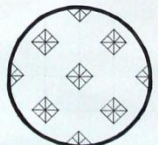

Цель – оформить разделочную доску контурной или геометрической резьбой.

Задача:

- освоить технику контурной и геометрической резьбы («сколыши», «трехгранники»).

Оборудование и

инструменты
Для оформления доски понадобятся:

- нож-косяк;
- карандаш;
- линейка.

Оформление разделочной доски

КОМПОЗИЦИОННЫЕ СХЕМЫ УЗОРОВ В КРУГЕ И КВАДРАТЕ

„КАЙМА”

„ЦЕНТР”

„ДИАГОНАЛЬ”

„СЕКТОР”

„СВОБОДНЫЙ”

Выбрать композицию
узора.

Нанести схему разметки
(рисунок) на поверхность
доски.

Размеры ячейки 10x10 мм.

Выбор орнамента доски

Выбор орнамента доски

Оформление разделочной доски

Так выглядит схема разметки для выполнения сколыши.

Оформление разделочной доски

Так выглядят схемы разметок для выполнения
трёхгра

«Цепочка»

«Змейка

»

Захваты ножа-косяка при резьбе

**Резьба на
себя**

**Резьба от
себя**