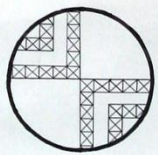

- нож-косяк;
- карандаш;
- линейка.

Оформление разделочной доски

КОМПОЗИЦИОННЫЕ СХЕМЫ УЗОРОВ В КРУГЕ И КВАДРАТЕ

„КАЙМА”

„ЦЕНТР”

„ДИАГОНАЛЬ”

„СЕКТОР”

„СВОБОДНЫЙ”

Выбрать композицию
узора.

Нанести схему разметки
(рисунок) на поверхность
доски.

Размеры ячейки 10x10 мм.

Выбор орнамента доски

Выбор орнамента доски

Оформление разделочной доски

Так выглядит схема разметки для выполнения сколыши.

Оформление разделочной доски

Так выглядят схемы разметок для выполнения
трёхгра

«Цепочка»

«Змейка

»

Захваты ножа-косяка при резьбе

**Резьба на
себя**

**Резьба от
себя**