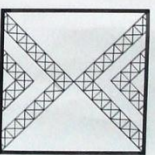

Цель – оформить разделочную доску контурной или геометрической резьбой.

Задача:

- освоить технику контурной и геометрической резьбы («сколыши», «трехгранники»).

Оборудование и

инструменты
Для оформления доски понадобятся:

- нож-косяк;
- карандаш;
- линейка.

Оформление разделочной доски

КОМПОЗИЦИОННЫЕ СХЕМЫ УЗОРОВ В КРУГЕ И КВАДРАТЕ

„КАЙМА”

„ЦЕНТР”

„ДИАГОНАЛЬ”

„СЕКТОР”

„СВОБОДНЫЙ”

Выбрать композицию
узора.

Нанести схему разметки
(рисунок) на поверхность
доски.

Размеры ячейки 10x10 мм.

Выбор орнамента доски

Выбор орнамента доски

Оформление разделочной доски

Так выглядит схема разметки для выполнения сколыши.

Оформление разделочной доски

Так выглядят схемы разметок для выполнения
трёхгра

«Цепочка»

«Змейка

»

Захваты ножа-косяка при резьбе

**Резьба на
себя**

**Резьба от
себя**