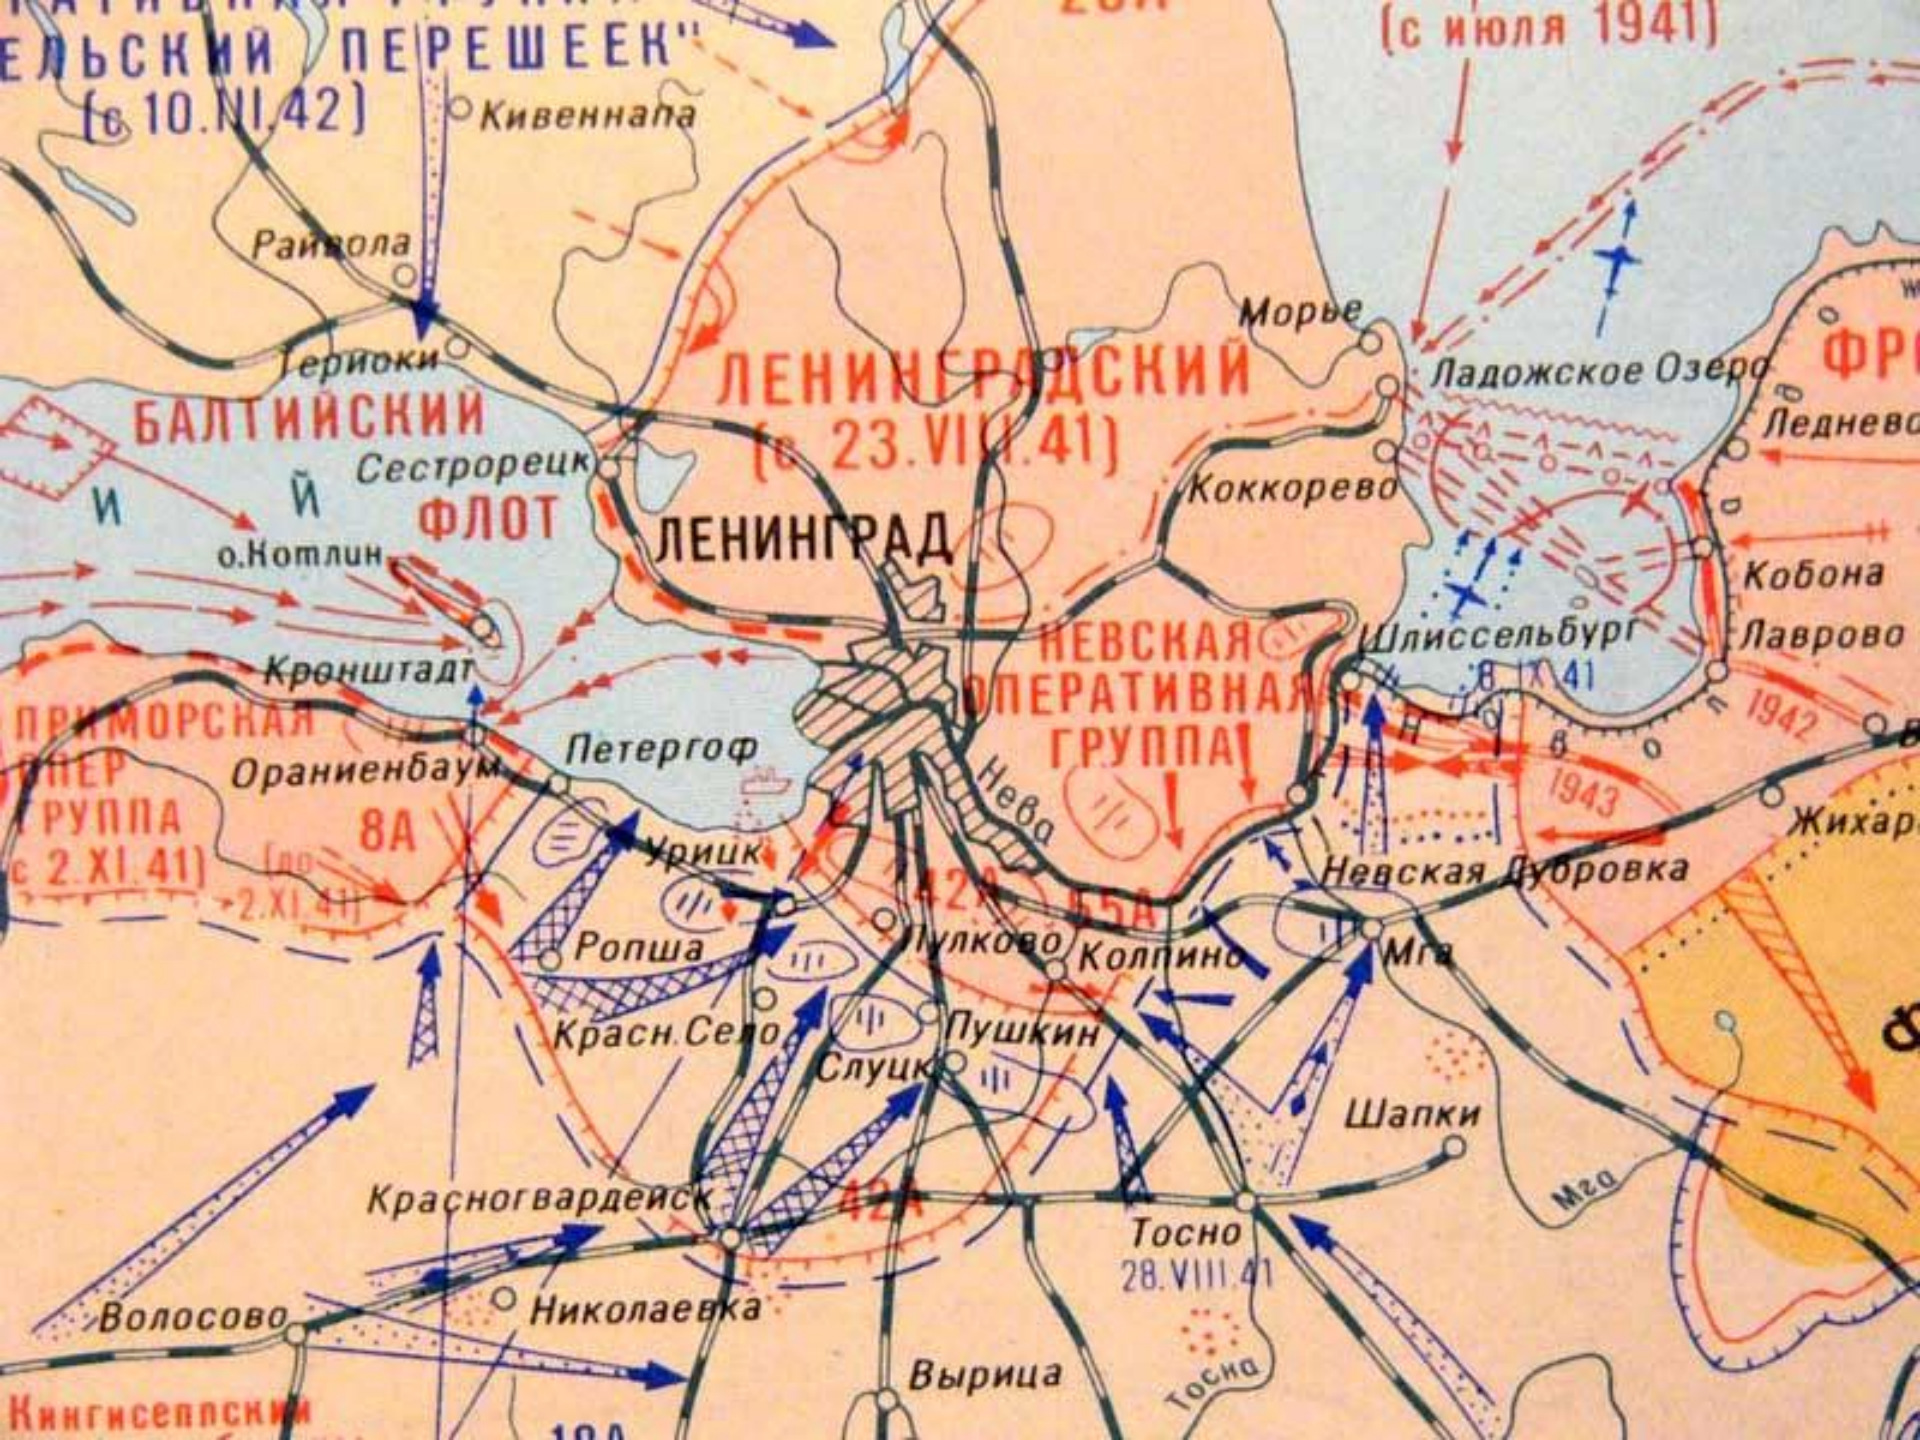

Блокада Ленинграда

8 сентября 1941г.-27 января
1944г.

№ 2 Р Август САХАР и КОНДИТ. изд.	№ 3 Р Август САХАР и КОНДИТ. изд.	№ 4 Р Август САХАР и КОНДИТ. изд.
---	---	---

КАРТОЧКА
на САХАР
и кондитерские изделия
На АВГУСТ мес. 1942 г.
Фамилия Солонько
Имя, отчество И.