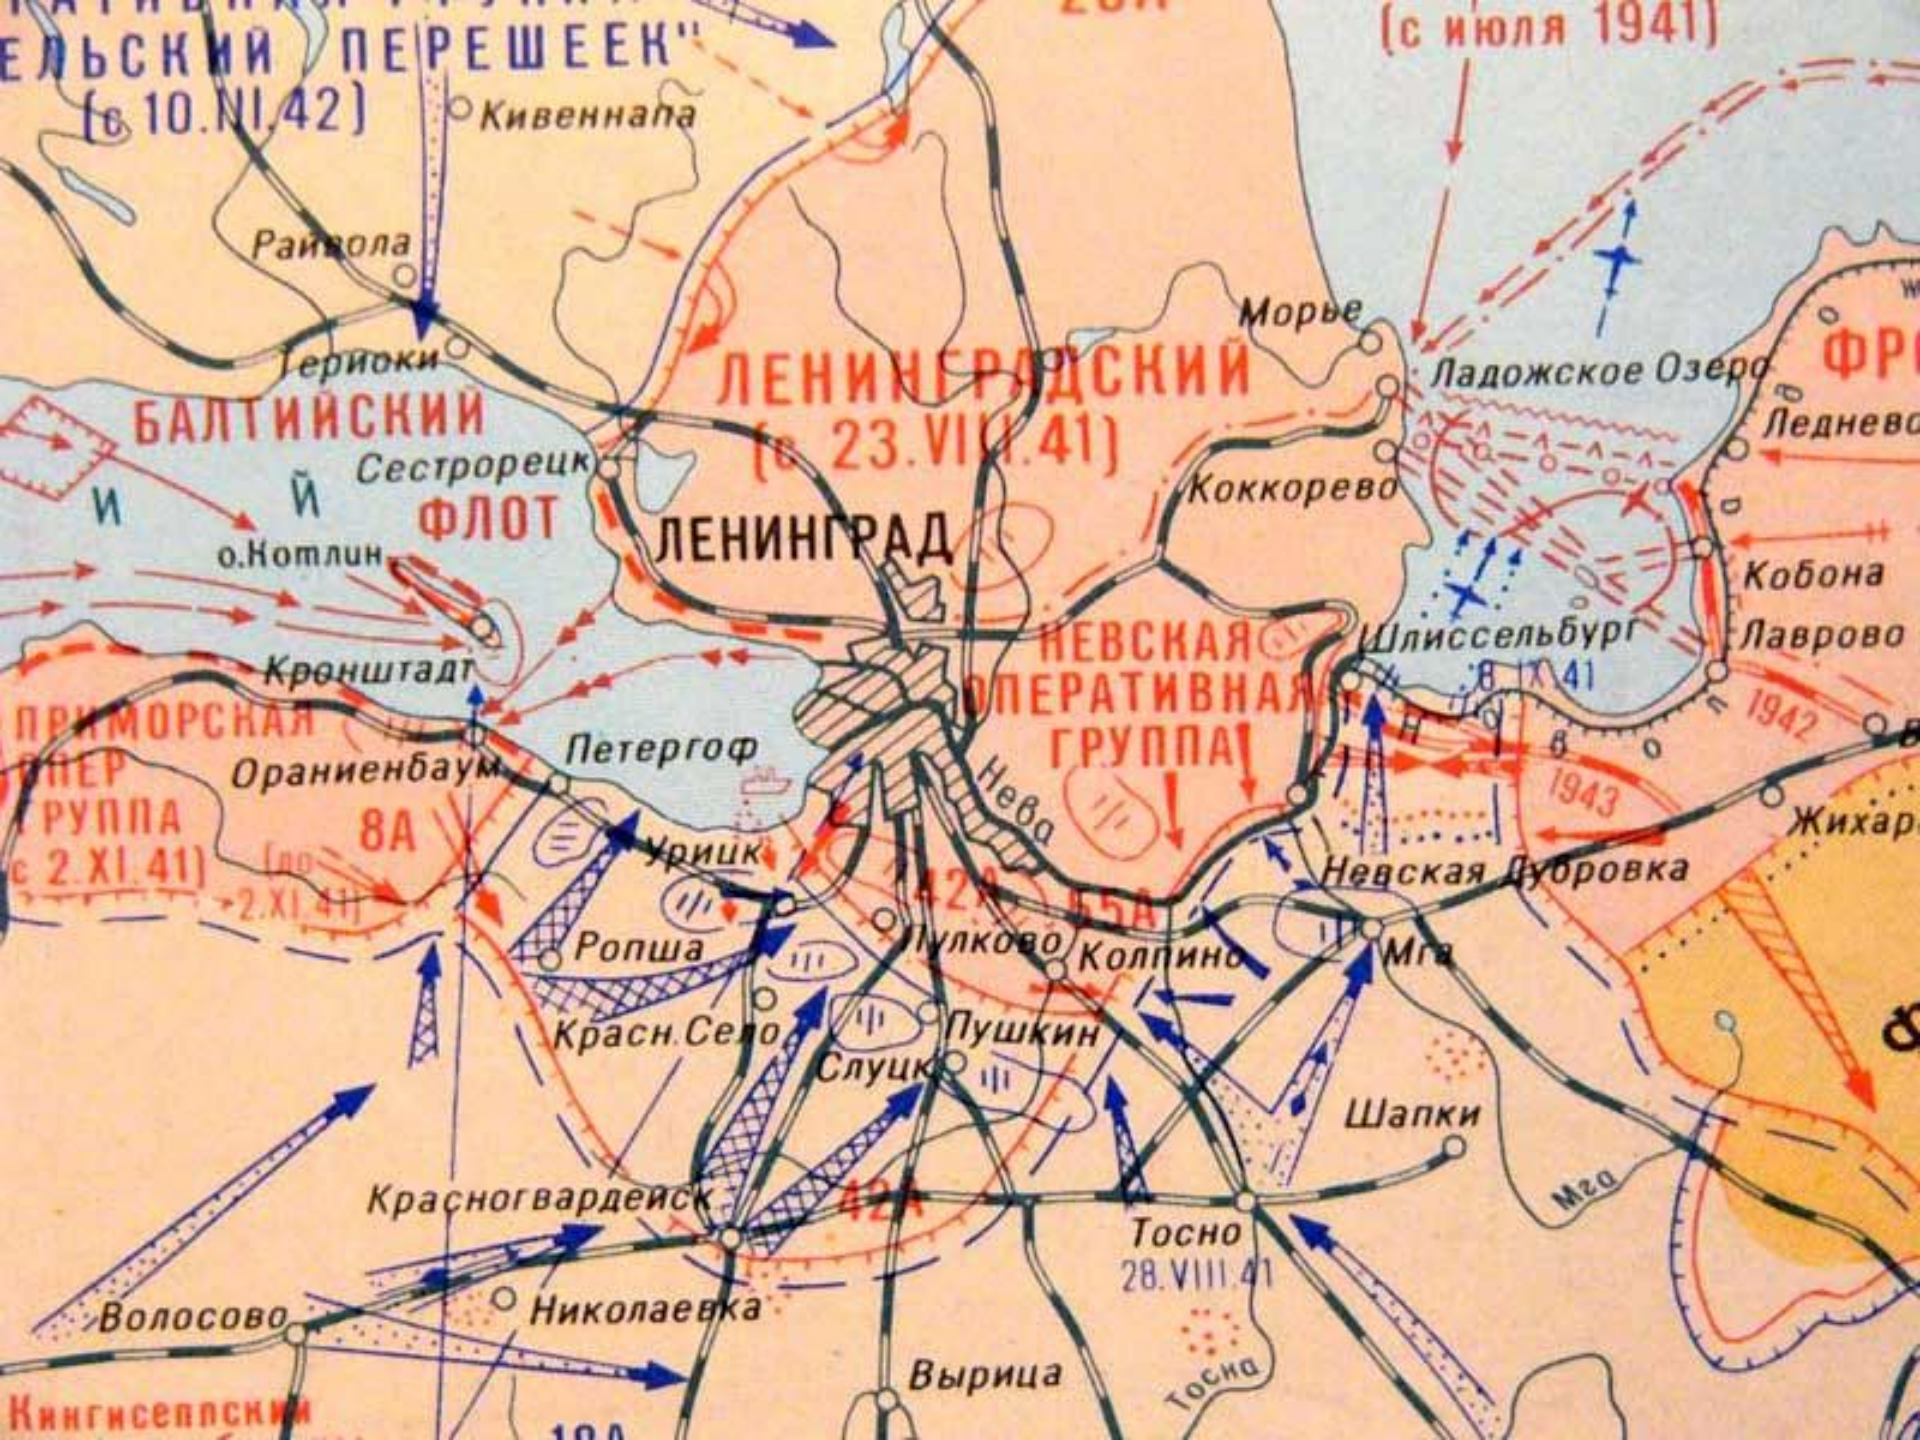

Блокада Ленинграда

8 сентября 1941г.-27 января
1944г.

ЕЛЬСКИЙ ПЕРЕШЕЕК"
(с 10. VI. 42)

(с июля 1941)

ЛЕНИНГРАДСКИЙ
(с 23. VII. 41)

БАЛТИЙСКИЙ
ФЛОТ

ЛЕНИНГРАД

НЕВСКАЯ
ОПЕРАТИВНАЯ
ГРУППА