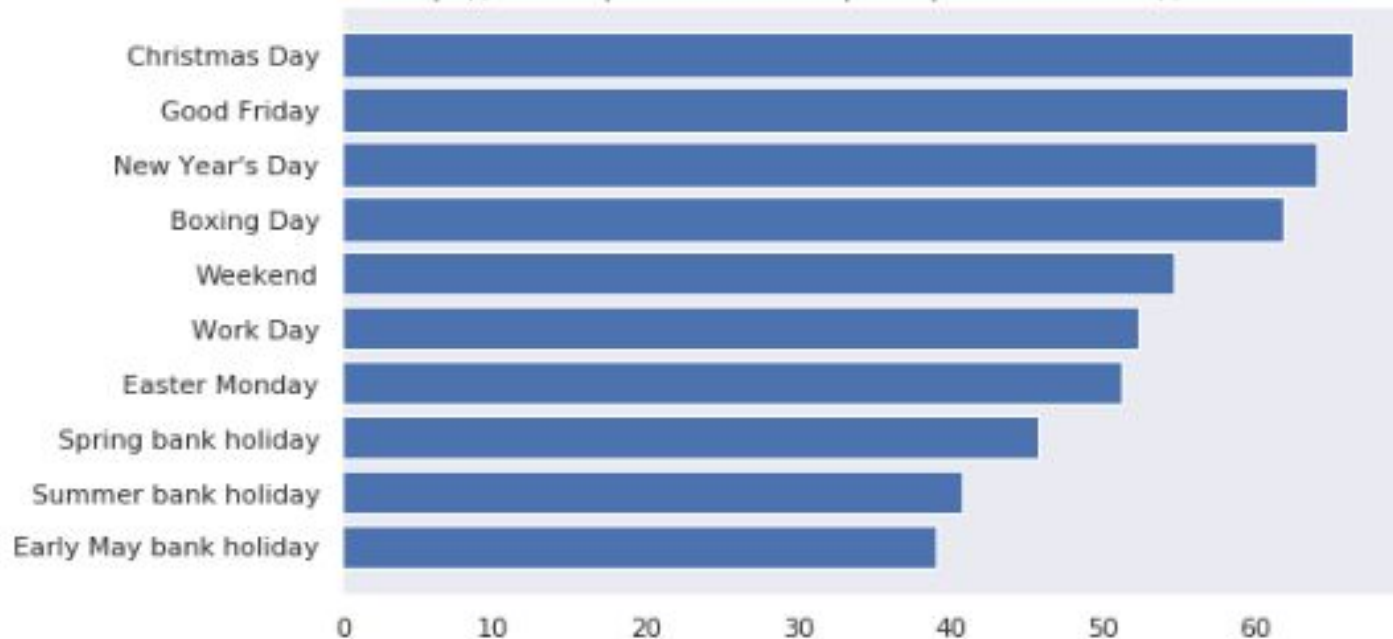

Температура

Погода

Время суток

Категории домохозяйств

Среднее потребление по группам ACORN, кВт·ч

Среднее потребление по категории комфорта домовладения, кВт·ч

Праздники и выходные дни

Среднее потребление электроэнергии по типам дней, кВт·ч