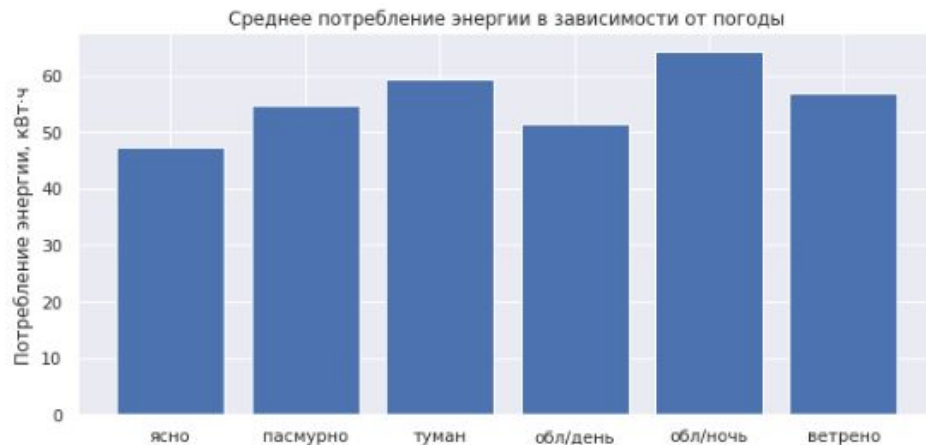

Температура, погода и время года