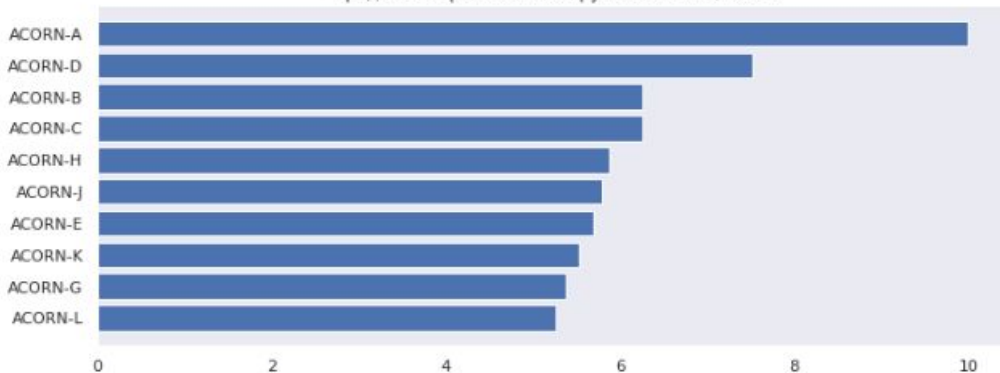

Температура

Погода

Время суток

Категории домохозяйств

Среднее потребление по группам ACORN, кВт·ч

Среднее потребление по категории комфорта домовладения, кВт·ч

Праздники и выходные дни

Среднее потребление электроэнергии по типам дней, кВт·ч