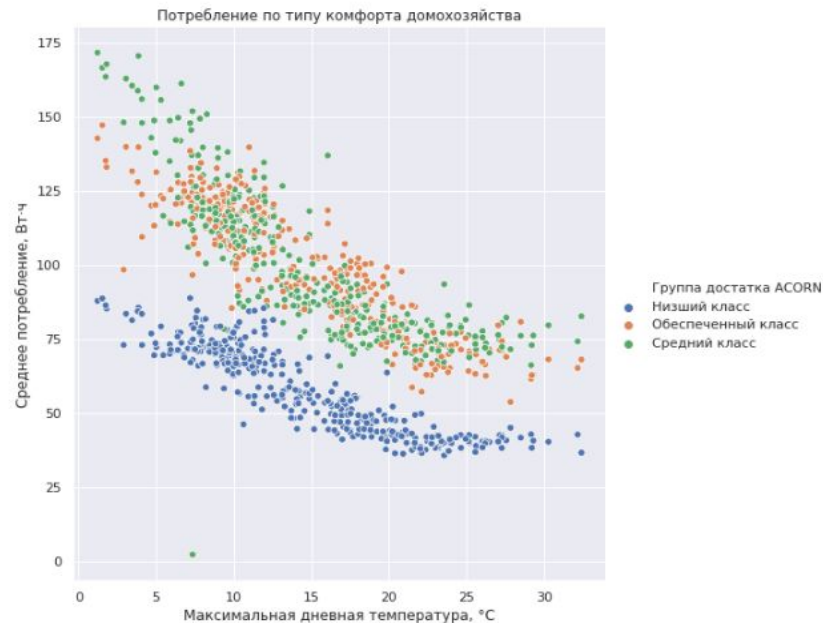

Температура

Погода

Время суток

Категории домохозяйств

Среднее потребление по группам ACORN, кВт·ч

Среднее потребление по категории комфорта домовладения, кВт·ч

Праздники и выходные дни

Среднее потребление электроэнергии по типам дней, кВт·ч

Температура, погода и время года

Температура, погода и время года

Время суток

Зависимость суммарного потребления энергии от времени

Время суток

Комбинированные параметры

Влияние факторов на потребление электроэнергии

Менее значимые факторы

- Погодные условия
- Категория комфорта
- Вид расчета платы за электроэнергию

Более значимые факторы

- Время суток и время года
- Температура
- Категория Acorn
- Дни недели и праздники