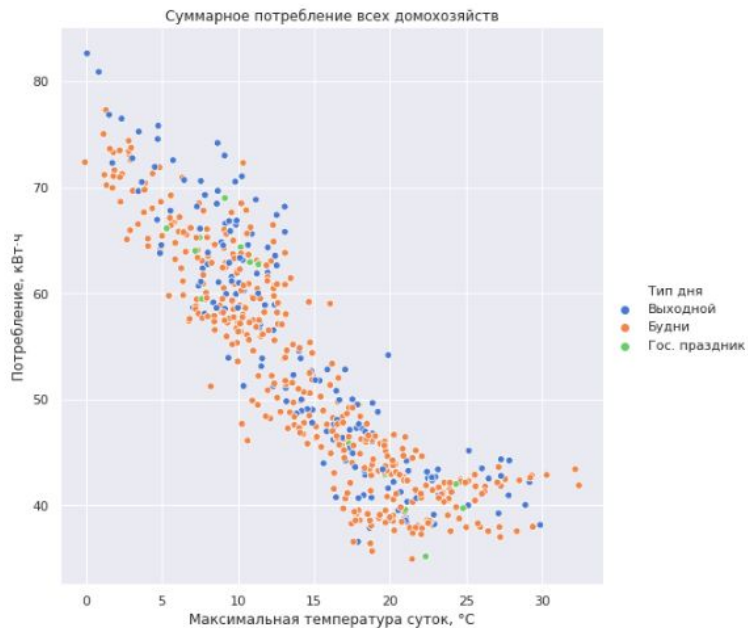

Температура

Погода

Время суток

Категории домохозяйств

Среднее потребление по группам ACORN, кВт·ч

Среднее потребление по категории комфорта домовладения, кВт·ч

Праздники и выходные дни

Среднее потребление электроэнергии по типам дней, кВт·ч

Температура, погода и время года

Температура, погода и время года

Время суток

Зависимость суммарного потребления энергии от времени

Время суток

Комбинированные параметры

Влияние факторов на потребление электроэнергии