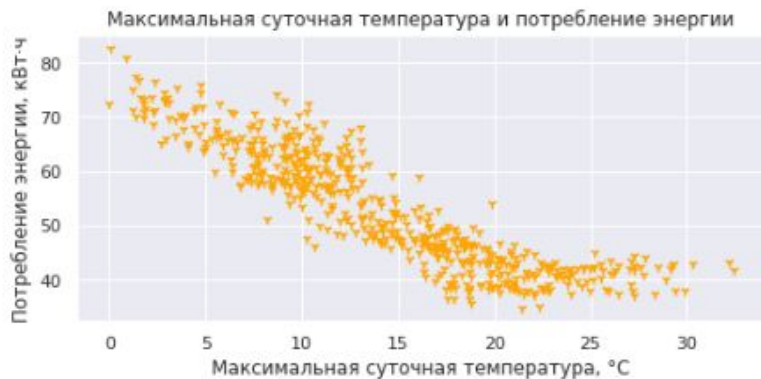

Температура

Погода

Время суток

Категории домохозяйств

Среднее потребление по группам ACORN, кВт·ч

Среднее потребление по категории комфорта домовладения, кВт·ч

Праздники и выходные дни

Среднее потребление электроэнергии по типам дней, кВт·ч

Температура, погода и время года

Температура, погода и время года

Время суток

Зависимость суммарного потребления энергии от времени

Время суток

Комбинированные параметры

Влияние факторов на потребление электроэнергии