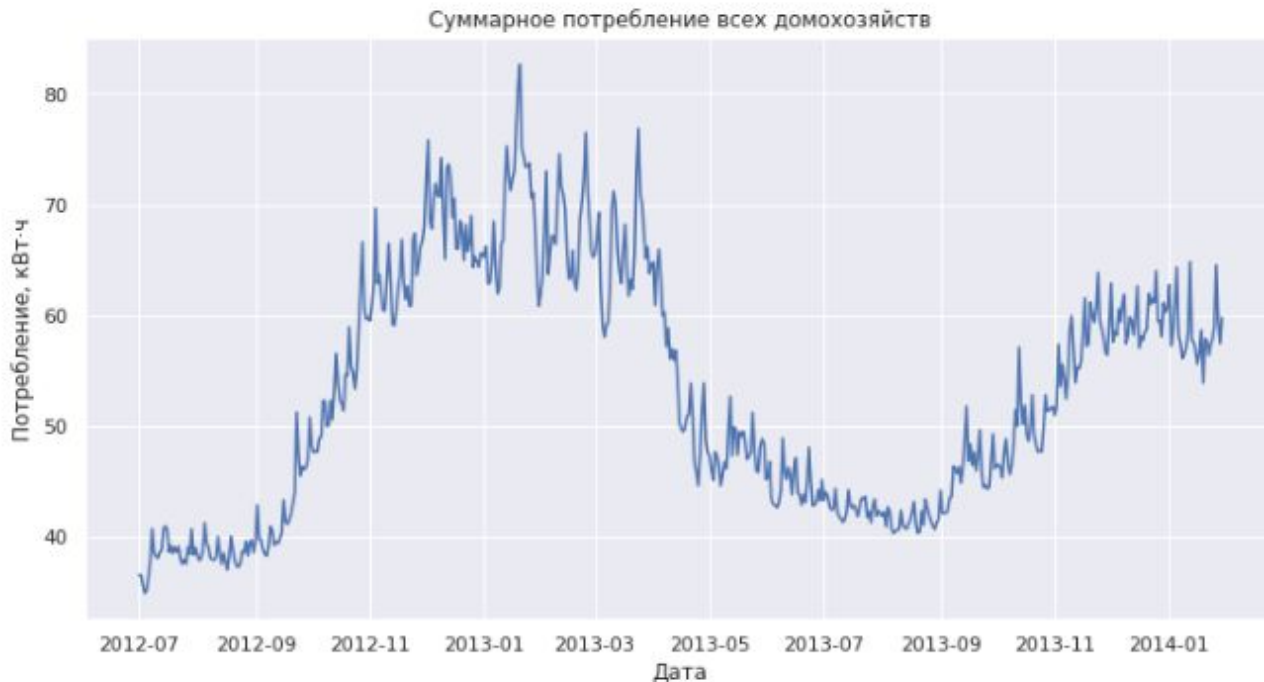

Температура, погода и время года