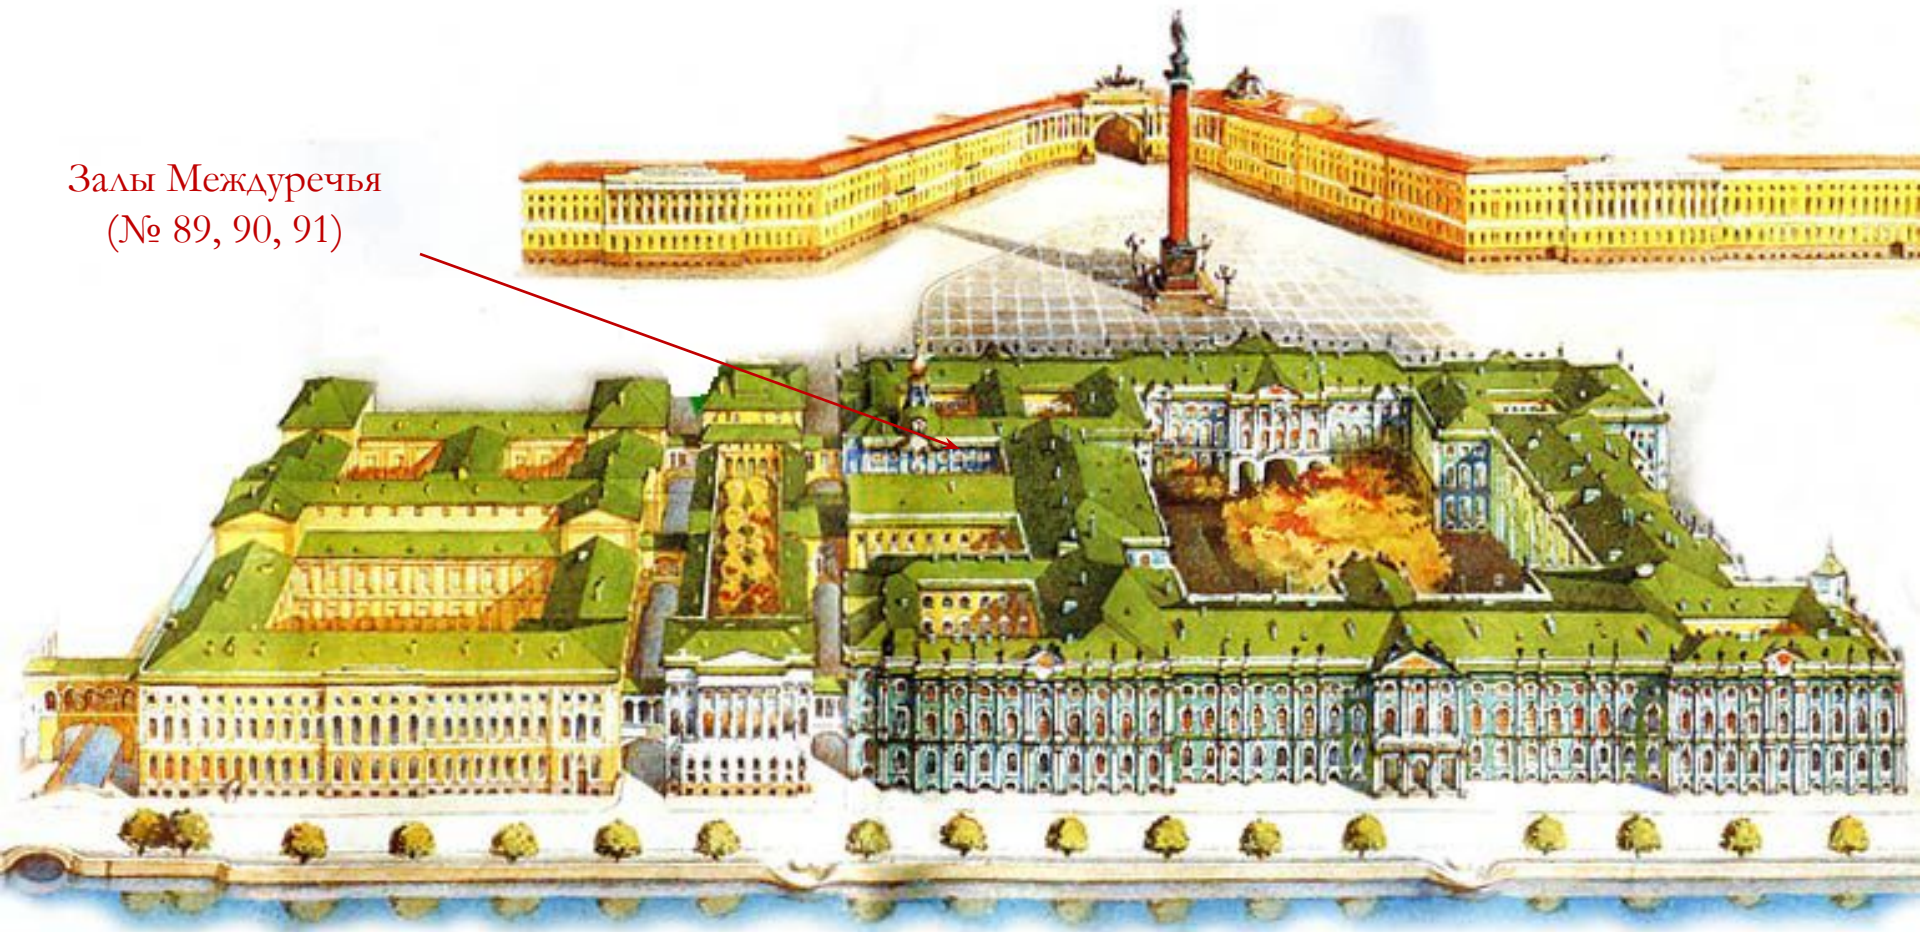

**«ОТЗВУКИ» КУЛЬТУРЫ МЕЖДУРЕЧЬЯ
В ПЕТЕРБУРГЕ**

Залы Междуречья
(№ 89, 90, 91)

1-й ЭТАЖ

ДВОРЦОВАЯ НАБЕРЕЖНАЯ

В экспозицию включены памятники культуры народов, населявших в IV–I тыс. до н.э. территорию Месопотамии (долины рек Тигра и Евфрата), Ирана, Малой Азии, Сирии и Средиземноморья, — шумеров, аккадцев, вавилонян, ассирийцев, эламитов, персов, хеттов, хурритов, финикийцев и др. Среди них керамические сосуды из Суз, Элам (IV тыс. до н.э.), клинописные документы на шумерском и аккадском языках. В экспозиции можно видеть каменные рельефы из дворцов ассирийских царей Ашшур-нацир-апала II (IX в. до н.э.) и Тиглатпаласара III (середина VIII в. до н.э.) в Кальху, Саргона II (конец VIII в. до н.э.) в Дур-Шаррукине, Синаххериба (VII в. до н.э.) в Ниневии.

Из древней Пальмиры — крупного торгового города, существовавшего в Сирийской пустыне в первые века новой эры, происходят погребальные стелы с портретными изображениями умерших и таможенный тариф (137 г. н.э.), высеченный на плите известняка.

Зимний
вісячий сад

2-й ЭТАЖ

ДВОРЦОВАЯ НАБЕРЕЖНАЯ

Жан-Батист Валлен-Деламот

Юрий Митвеевич Фельтен

ALMA

Висшииъ вертоградъ, что въ оубоимъ этажехъ ново построенаго при здеишемъ
 Императорскомъ Дворцѣ въ Свѣтлѣбургскѣхъ флигелѣхъ между ерлотскихъ и дорскихъ
 боковыхъ садовъ, въ которыхъ крайнейе собраныо Ея Императорскимъ Величѣ
 ствомъ ЕКАТЕРИНОЮ II собраныи Картины
 Der Garten perspektiv Im obern Stock Werk neben dem Kaiserlichen Palais zu Peterburg zwi-
 schen der Eremitage und denen beyden Seiten Galerien, worinnen der von Mrs May Catha-
 rina II. gesammelte Gemahlde Schatz befindlich ist.
 Vue du Jardin suspendu dans le Second Etage del'ale du Palais Imp' d'Inver à S. Peter-
 bourg, entre l'hermitage et les 2. Galeries des tableaux dont. S. M. J. Cath. II. a fait la collection.