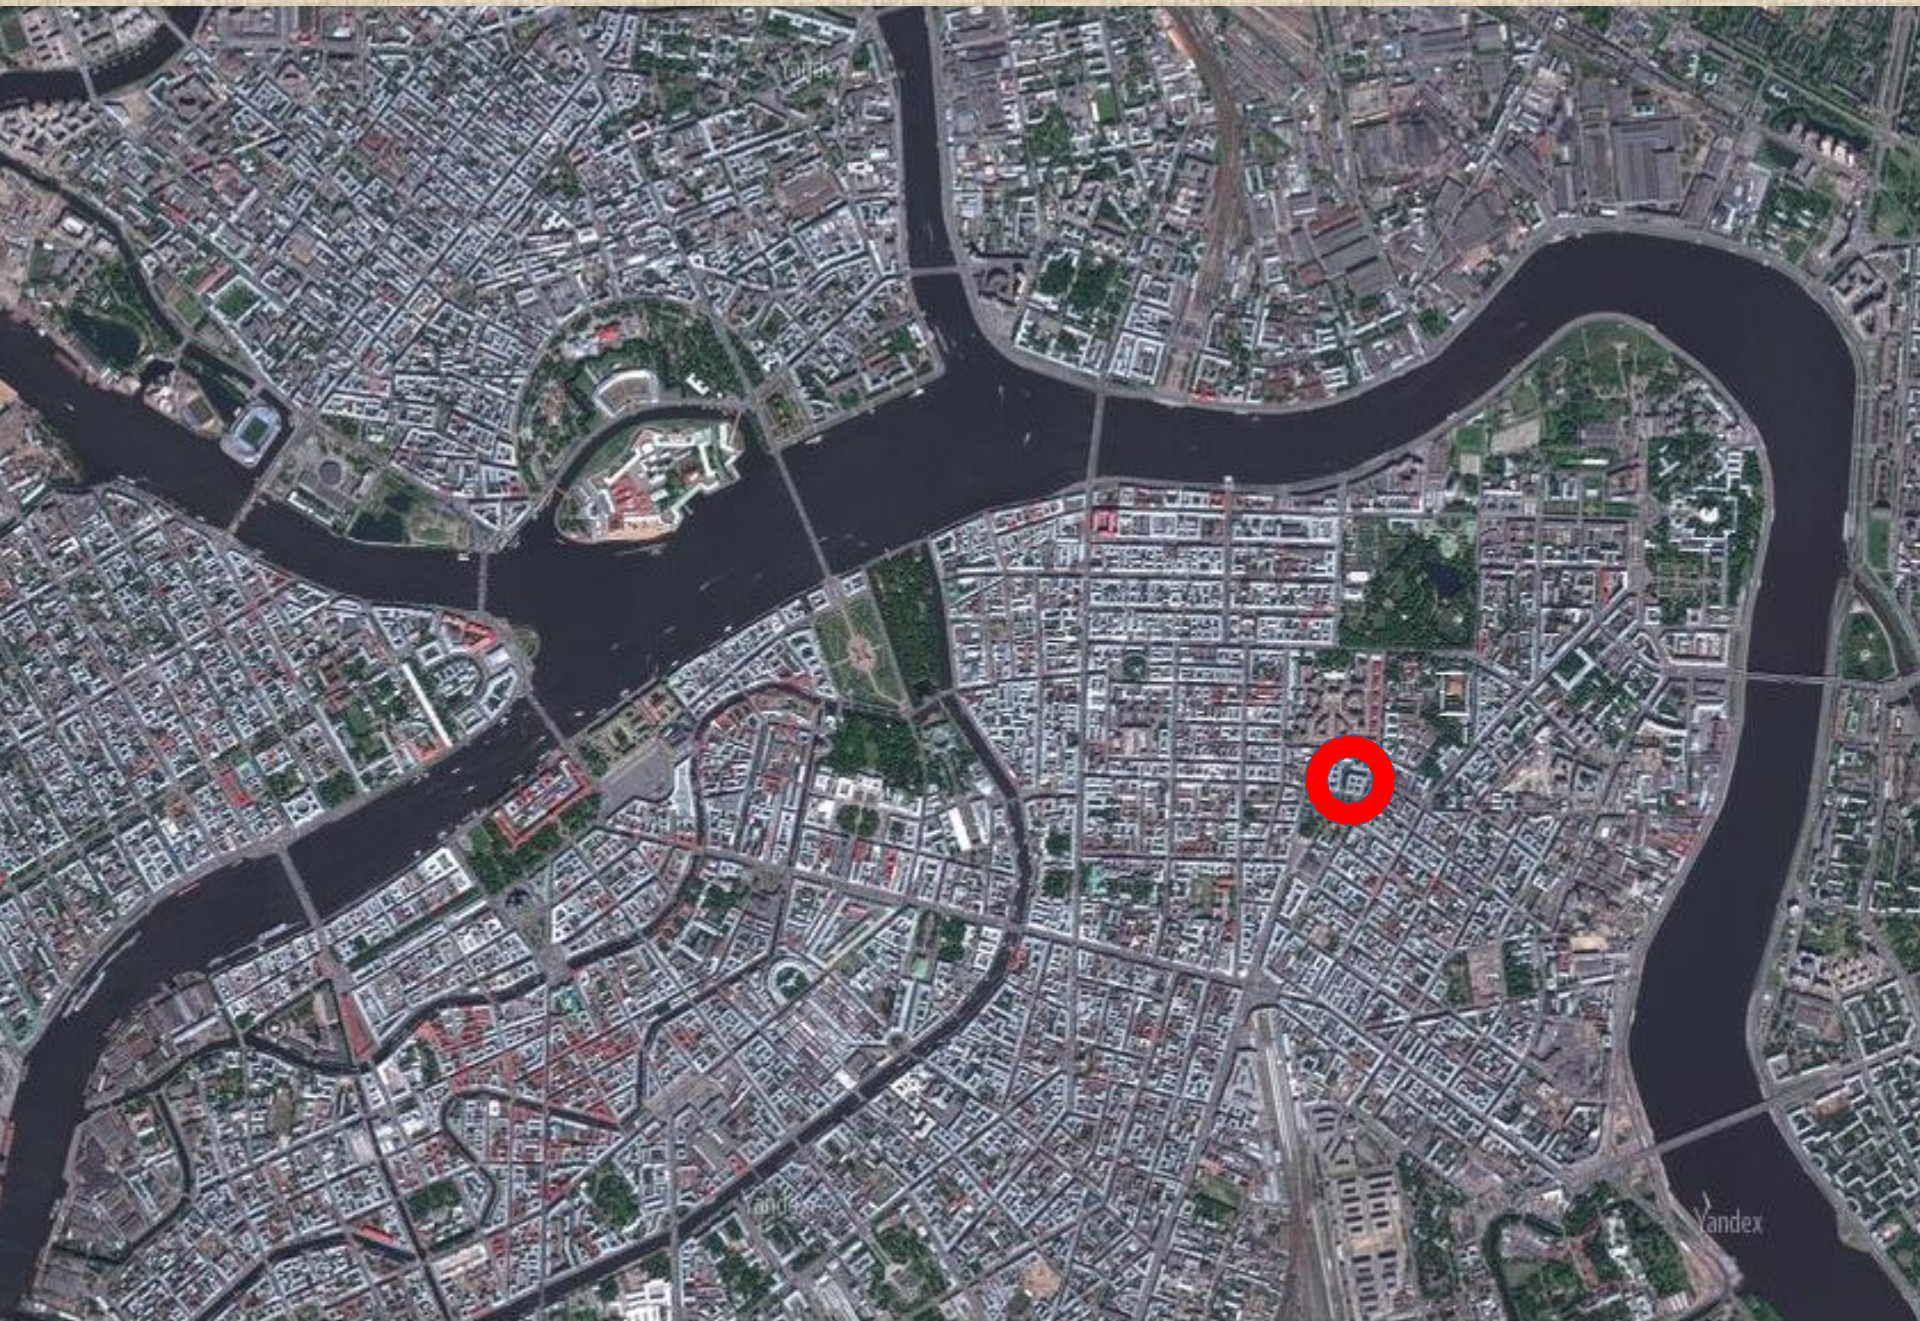

**«ОТЗВУКИ» КУЛЬТУРЫ МЕЖДУРЕЧЬЯ
В ПЕТЕРБУРГЕ**

Залы Междуречья
(№ 89, 90, 91)

1-й ЭТАЖ

ДВОРЦОВАЯ НАБЕРЕЖНАЯ

В экспозицию включены памятники культуры народов, населявших в IV–I тыс. до н.э. территорию Месопотамии (долины рек Тигра и Евфрата), Ирана, Малой Азии, Сирии и Средиземноморья, — шумеров, аккадцев, вавилонян, ассирийцев, эламитов, персов, хеттов, хурритов, финикийцев и др. Среди них керамические сосуды из Суз, Элам (IV тыс. до н.э.), клинописные документы на шумерском и аккадском языках. В экспозиции можно видеть каменные рельефы из дворцов ассирийских царей Ашшур-нацир-апала II (IX в. до н.э.) и Тиглатпаласара III (середина VIII в. до н.э.) в Кальху, Саргона II (конец VIII в. до н.э.) в Дур-Шаррукине, Синаххериба (VII в. до н.э.) в Ниневии.

https://vk.com/videos-153074381?section=album_74&z=video-153074381_456239285%2Fclub153074381%2Fpl_-153074381_74

Алексей Иванович Зазерский

Эрнест Францевич Виррих

Yandex

Николай Васильевич Васильев