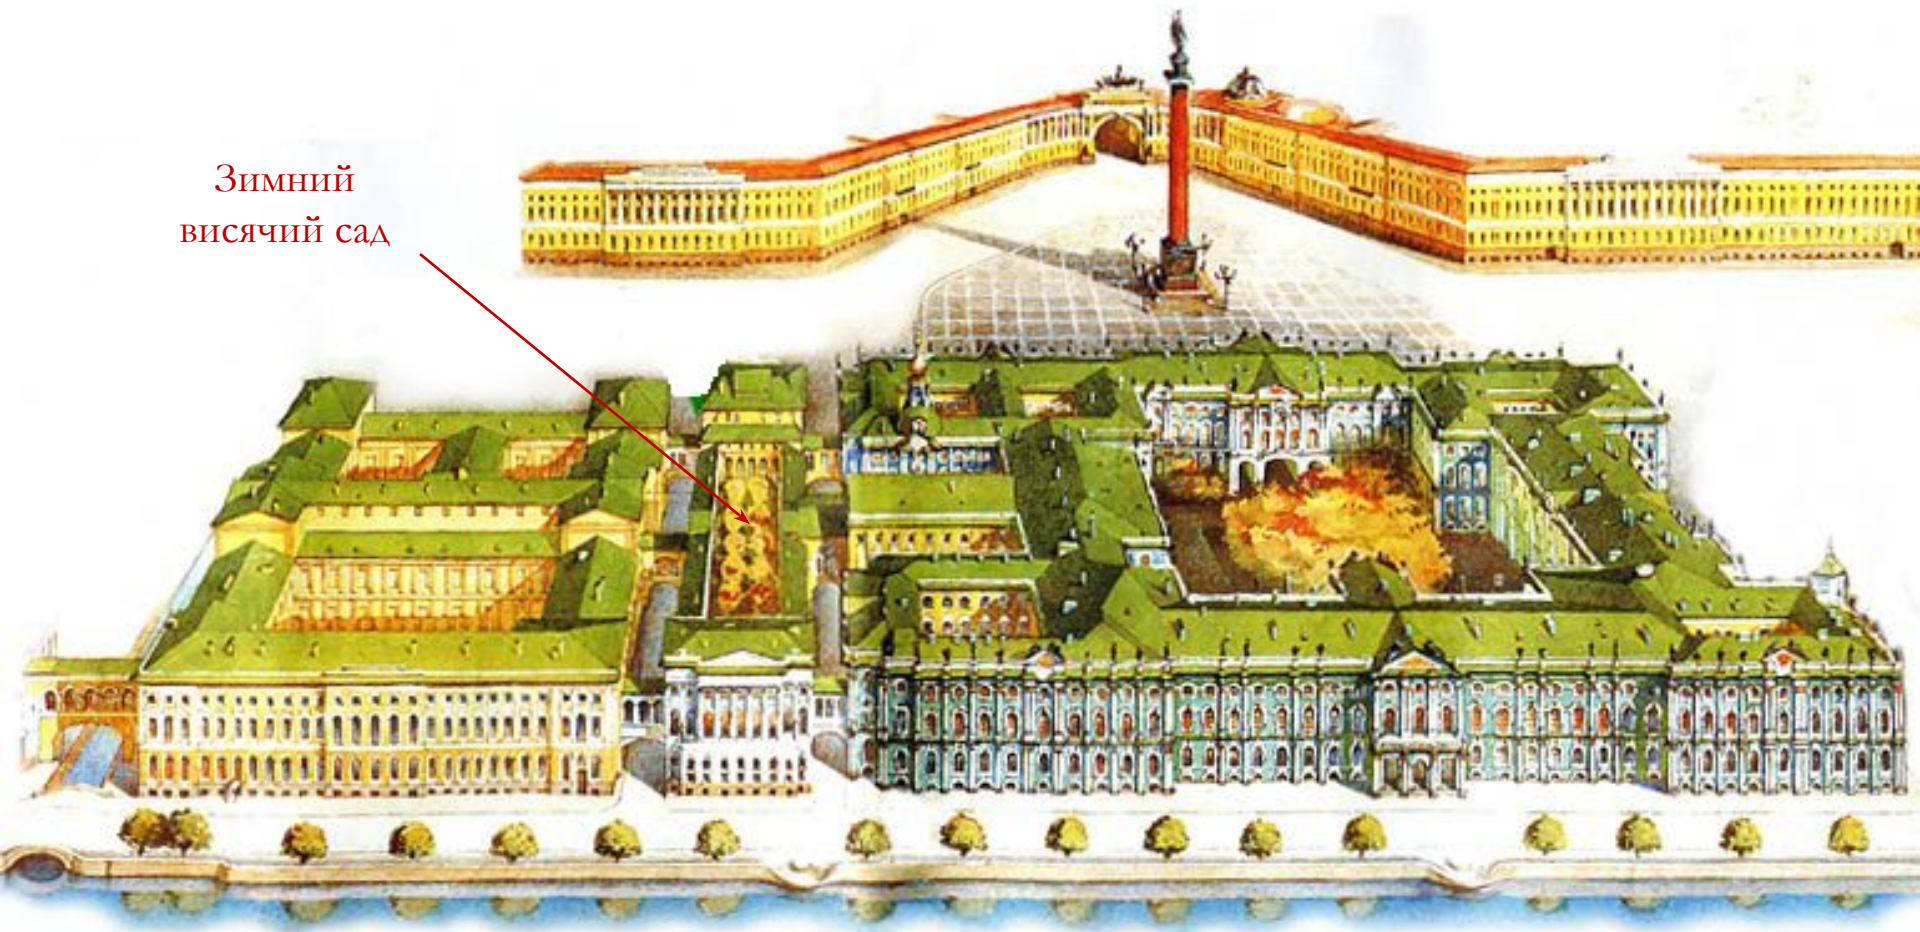

**«ОТЗВУКИ» КУЛЬТУРЫ МЕЖДУРЕЧЬЯ
В ПЕТЕРБУРГЕ**

Залы Междуречья
(№ 89, 90, 91)

1-й ЭТАЖ

ДВОРЦОВАЯ НАБЕРЕЖНАЯ

В экспозицию включены памятники культуры народов, населявших в IV–I тыс. до н.э. территорию Месопотамии (долины рек Тигра и Евфрата), Ирана, Малой Азии, Сирии и Средиземноморья, — шумеров, аккадцев, вавилонян, ассирийцев, эламитов, персов, хеттов, хурритов, финикийцев и др. Среди них керамические сосуды из Суз, Элам (IV тыс. до н.э.), клинописные документы на шумерском и аккадском языках. В экспозиции можно видеть каменные рельефы из дворцов ассирийских царей Ашшур-нацир-апала II (IX в. до н.э.) и Тиглатпаласара III (середина VIII в. до н.э.) в Кальху, Саргона II (конец VIII в. до н.э.) в Дур-Шаррукине, Синаххериба (VII в. до н.э.) в Ниневии.

Из древней Пальмиры — крупного торгового города, существовавшего в Сирийской пустыне в первые века новой эры, происходят погребальные стелы с портретными изображениями умерших и таможенный тариф (137 г. н.э.), высеченный на плите известняка.

Зимний
вісячий сад

2-й ЭТАЖ

ДВОРЦОВАЯ НАБЕРЕЖНАЯ

Жан-Батист Валлен-Деламот

Юрий Митвеевич Фельтен

ALMA

Висшииъ вертоградъ, что въ оубоимъ этажехъ ново построенаго при здеишемъ
 Императорскомъ Дворцѣ въ Свѣтлѣбургскѣхъ флигелѣхъ между ерлотскихъ и дорскихъ
 боковыхъ садовъ, въ которыхъ крайнейе собраныо Ея Императорскимъ Величѣ
 ствомъ ЕКАТЕРИНОЮ II собраныи Картины
 Der Garten perspektiv Im obern Stock Werk neben dem Kaiserlichen Palais zu Peterburg zwi-
 schen der Eremitage und denen beyden Seiten Galerien, worinnen der von Mrs May Catha-
 rina II. gesammelte Gemahlde Schatz befindlich ist.
 Vue du Jardin suspendu dans le Second Etage del'ale du Palais Imp' d'Inver à S. Peter-
 bourg, entre l'hermitage et les 2. Galeries des tableaux dont. S. M. J. Cath. II. a fait la collection.