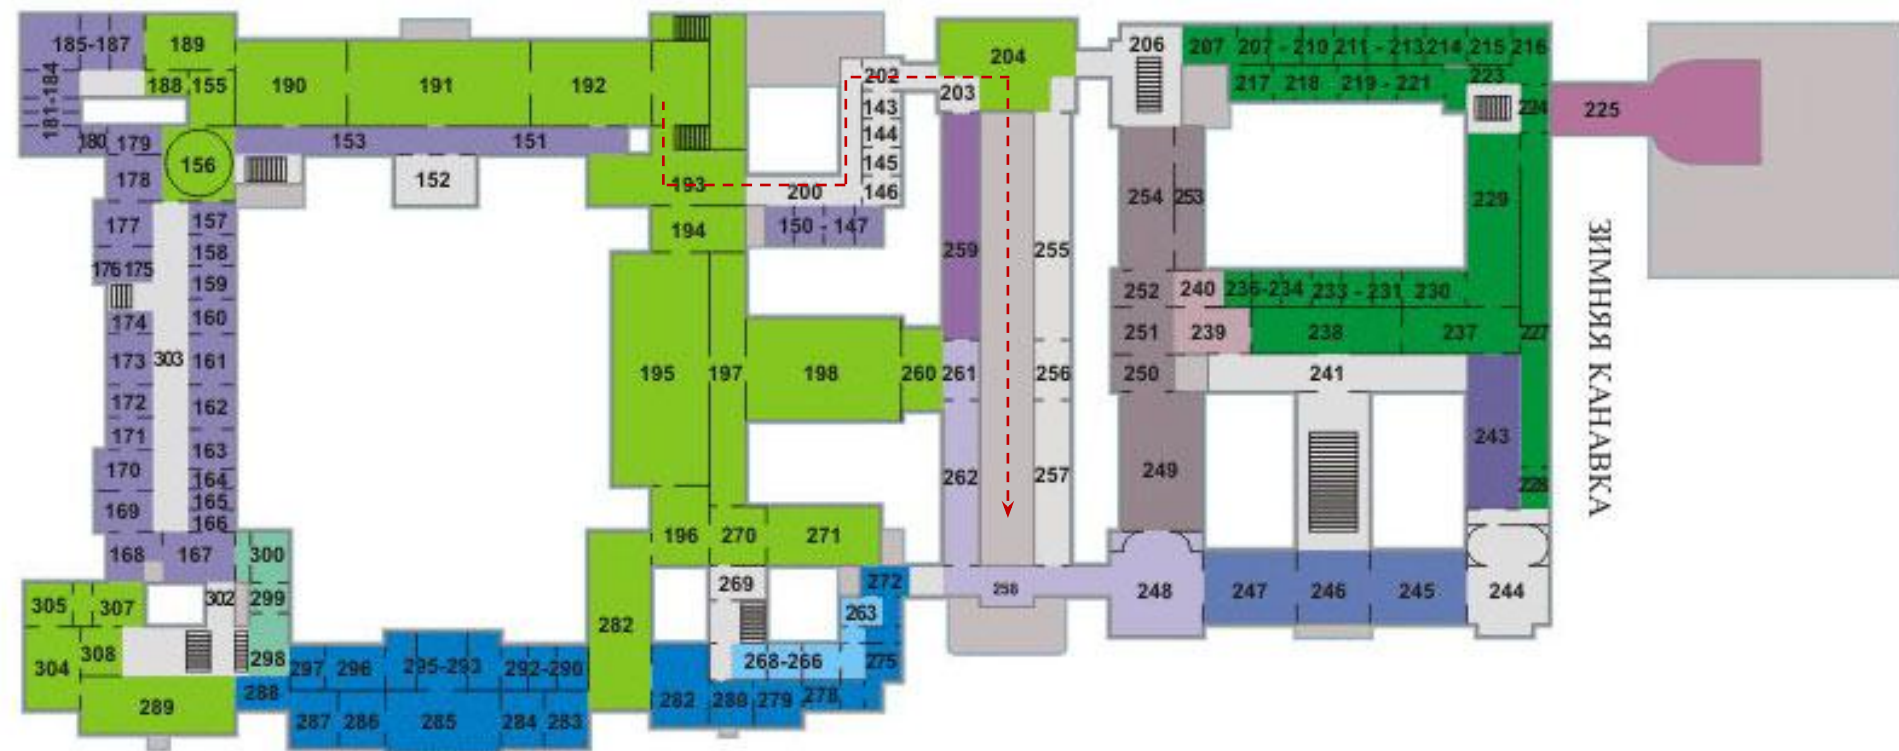

**«ОТЗВУКИ» КУЛЬТУРЫ МЕЖДУРЕЧЬЯ
В ПЕТЕРБУРГЕ**

Залы Междуречья
(№ 89, 90, 91)

1-й ЭТАЖ

ДВОРЦОВАЯ НАБЕРЕЖНАЯ

В экспозицию включены памятники культуры народов, населявших в IV–I тыс. до н.э. территорию Месопотамии (долины рек Тигра и Евфрата), Ирана, Малой Азии, Сирии и Средиземноморья, — шумеров, аккадцев, вавилонян, ассирийцев, эламитов, персов, хеттов, хурритов, финикийцев и др. Среди них керамические сосуды из Суз, Элам (IV тыс. до н.э.), клинописные документы на шумерском и аккадском языках. В экспозиции можно видеть каменные рельефы из дворцов ассирийских царей Ашшур-нацир-апала II (IX в. до н.э.) и Тиглатпаласара III (середина VIII в. до н.э.) в Кальху, Саргона II (конец VIII в. до н.э.) в Дур-Шаррукине, Синаххериба (VII в. до н.э.) в Ниневии.

Из древней Пальмиры — крупного торгового города, существовавшего в Сирийской пустыне в первые века новой эры, происходят погребальные стелы с портретными изображениями умерших и таможенный тариф (137 г. н.э.), высеченный на плите известняка.

Зимний
вісячий сад

2-й ЭТАЖ

ДВОРЦОВАЯ НАБЕРЕЖНАЯ

Жан-Батист Валлен-Деламот

Юрий Митвеевич Фельтен

ALMA

Висшииъ вертоградъ, что въ оубоимъ этажехъ ново построенаго при здеишемъ
 Императорскомъ Дворцѣ въ Свѣтлѣбургскѣхъ флигелѣхъ между ерлотскихъ и дорскихъ
 боковыхъ садовъ, въ которыхъ крайнейе собраныо Ея Императорскимъ Величѣ
 ствомъ ЕКАТЕРИНОЮ II собраныи Картины
 Der Garten perspektiv Im obern Stock Werk neben dem Kaiserlichen Palais zu Peterburg zwi-
 schen der Eremitage und denen beyden Seiten Galerien, worinnen der von Mrs May Catha-
 rina II. gesammelte Gemahlde Schatz befindlich ist.
 Vue du Jardin suspendu dans le Second Etage del'ale du Palais Imp' d'Inver à S. Peter-
 bourg, entre l'hermitage et les 2. Galeries des tableaux dont. S. M. J. Cath. II. a fait la collection.