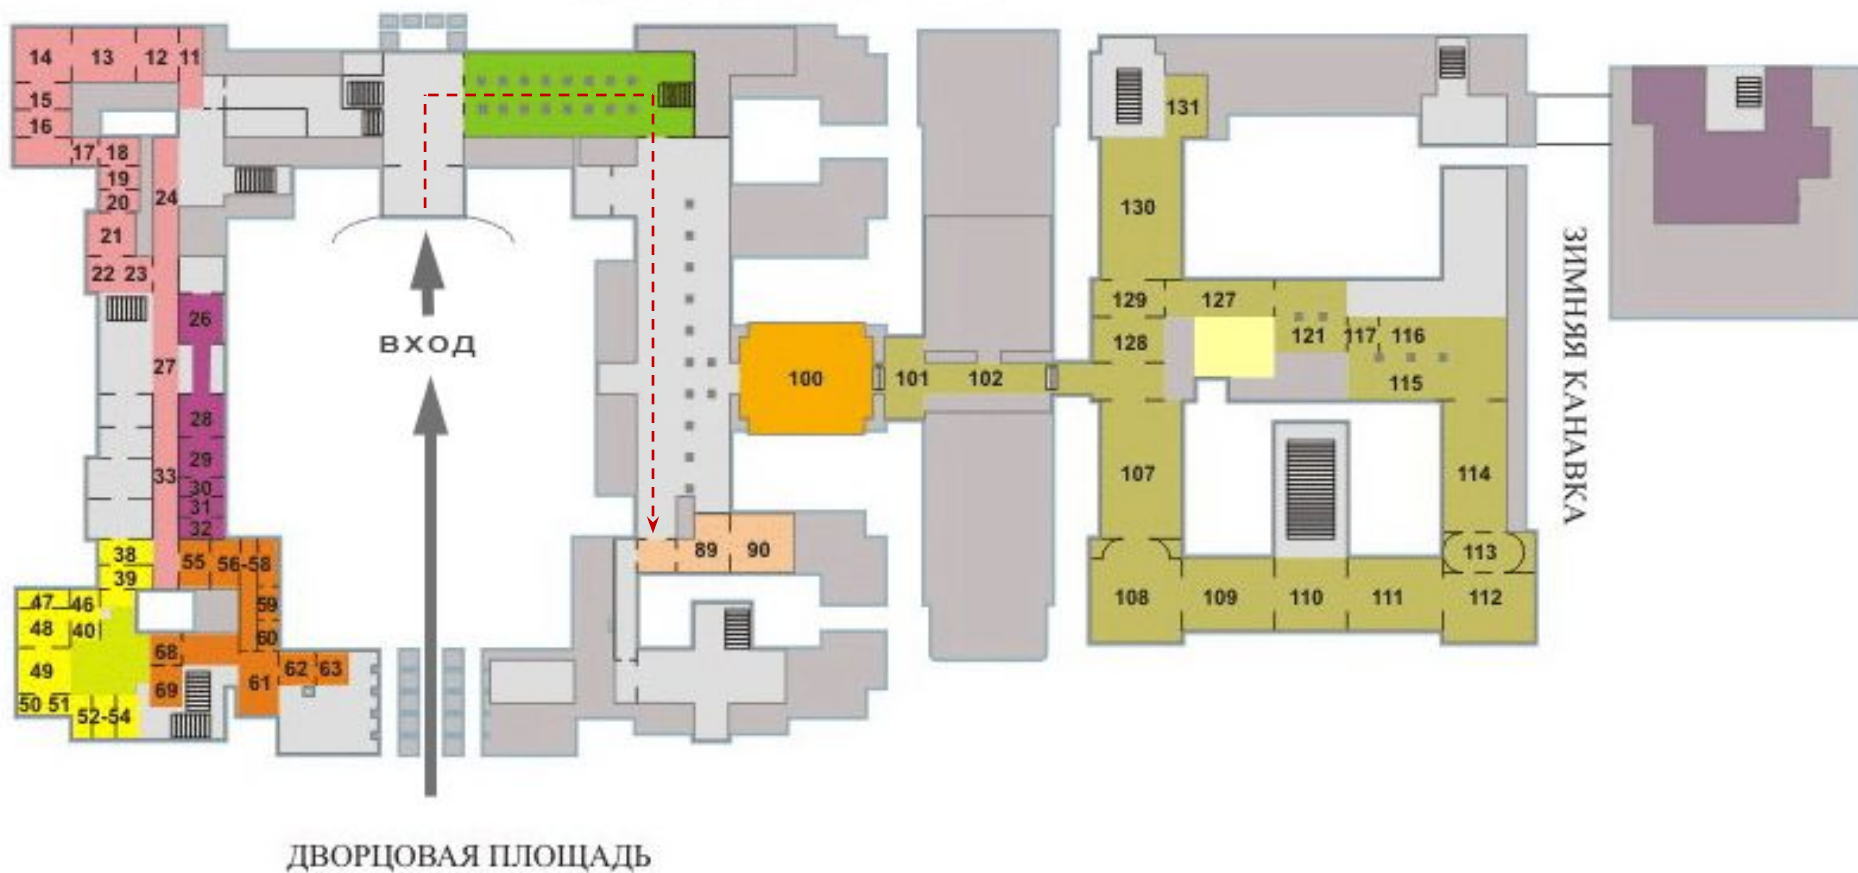

**«ОТЗВУКИ» КУЛЬТУРЫ МЕЖДУРЕЧЬЯ
В ПЕТЕРБУРГЕ**

Залы Междуречья
(№ 89, 90, 91)

1-й ЭТАЖ

ДВОРЦОВАЯ НАБЕРЕЖНАЯ

В экспозицию включены памятники культуры народов, населявших в IV–I тыс. до н.э. территорию Месопотамии (долины рек Тигра и Евфрата), Ирана, Малой Азии, Сирии и Средиземноморья, — шумеров, аккадцев, вавилонян, ассирийцев, эламитов, персов, хеттов, хурритов, финикийцев и др. Среди них керамические сосуды из Суз, Элам (IV тыс. до н.э.), клинописные документы на шумерском и аккадском языках. В экспозиции можно видеть каменные рельефы из дворцов ассирийских царей Ашшур-нацир-апала II (IX в. до н.э.) и Тиглатпаласара III (середина VIII в. до н.э.) в Кальху, Саргона II (конец VIII в. до н.э.) в Дур-Шаррукине, Синаххериба (VII в. до н.э.) в Ниневии.

Из древней Пальмиры — крупного торгового города, существовавшего в Сирийской пустыне в первые века новой эры, происходят погребальные стелы с портретными изображениями умерших и таможенный тариф (137 г. н.э.), высеченный на плите известняка.

Зимний
вісячий сад

2-й ЭТАЖ

ДВОРЦОВАЯ НАБЕРЕЖНАЯ

Жан-Батист Валлен-Деламот

Юрий Митвеевич Фельтен

ALMA

Висшииъ вертоградъ, что въ оубоимъ этажехъ ново построенаго при здеишемъ
 Императорскомъ Дворцѣ въ Свѣтлѣбургскѣхъ флигелѣхъ между ерлотскихъ и дорскихъ
 боковыхъ садовъ, въ которыхъ крайнейе собраныо Ея Императорскимъ Величѣ
 ствомъ ЕКАТЕРИНОЮ II собраныи Картины
 Der Garten perspektiv Im obern Stock Werk neben dem Kaiserlichen Palais zu Peterburg zwi-
 schen der Eremitage und denen beyden Seiten Galerien, worinnen der von Mrs May Catha-
 rina II. gesammelte Gemahlde Schatz befindlich ist.
 Vue du Jardin suspendu dans le Second Etage del'ale du Palais Imp' d'Inver à S. Peter-
 bourg, entre l'hermitage et les 2. Galeries des tableaux dont. S. M. J. Cath. II. a fait la collection.