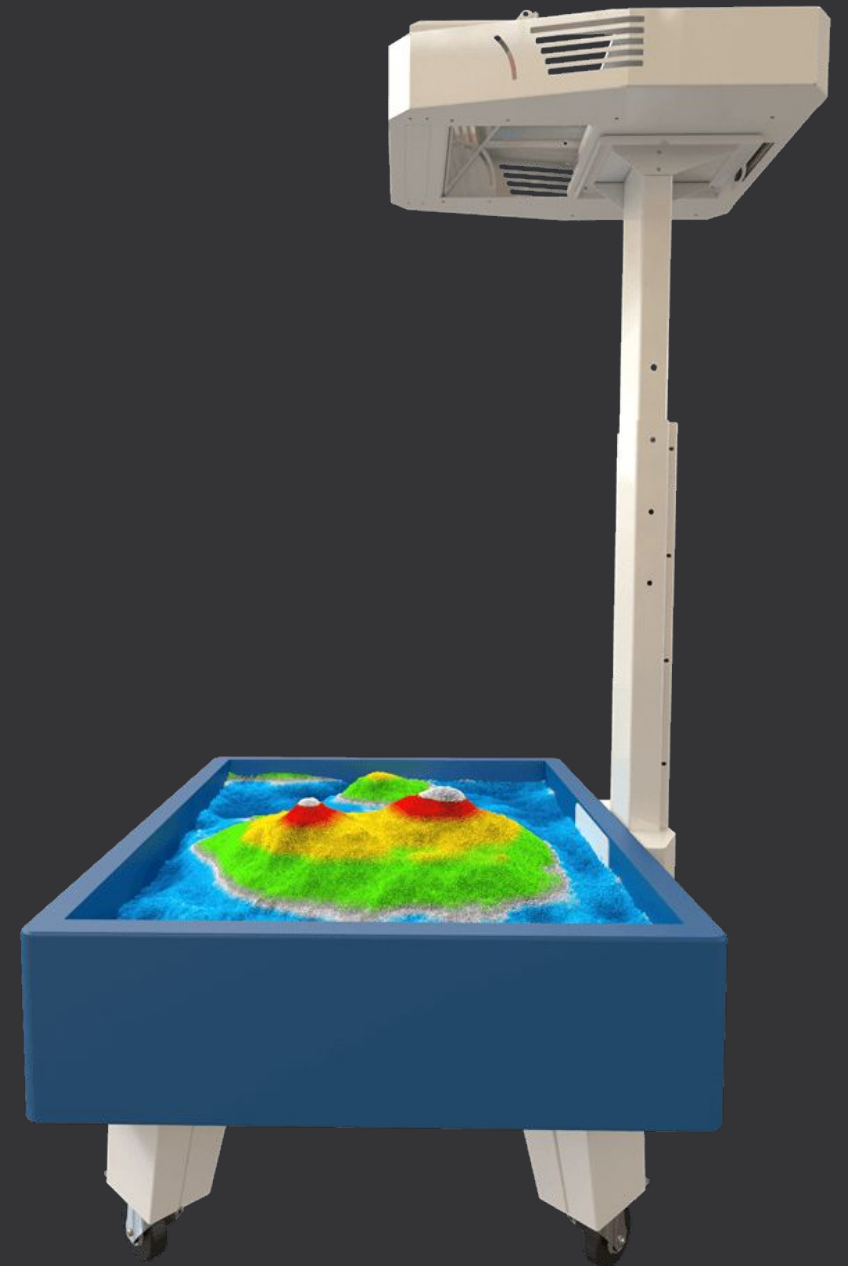

Интерактивная песочница

# Развитие моторики рук и восприятия объемов предметов

Проектор  
Компьютер  
Емкость с песком  
Интерактивная поверхность

## Эффекты развивающей песочницы:

- Поиск сокровищ
- Космос (шаблоны)
- Раскраска цветом
- Релаксация
- Изменение рельефа и фауны местности
- Топография
- Развивающие игры

# Игровые режимы