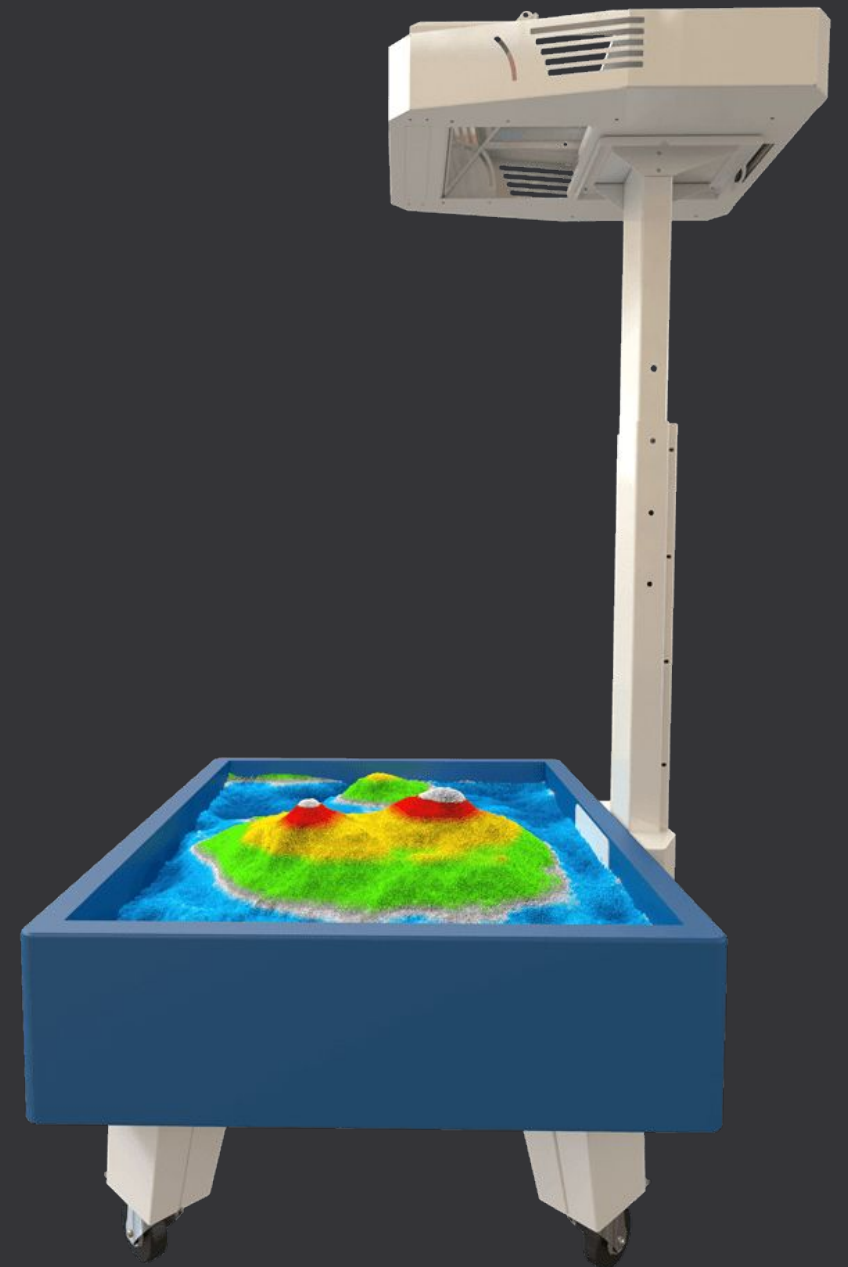

Интерактивная песочница

# Развитие моторики рук и восприятия объемов предметов

Проектор  
Компьютер  
Емкость с песком  
Интерактивная поверхность

## Эффекты развивающей песочницы:

- Поиск сокровищ
- Космос (шаблоны)
- Раскраска цветом
- Релаксация
- Изменение рельефа и фауны местности
- Топография
- Развивающие игры

# Игровые режимы