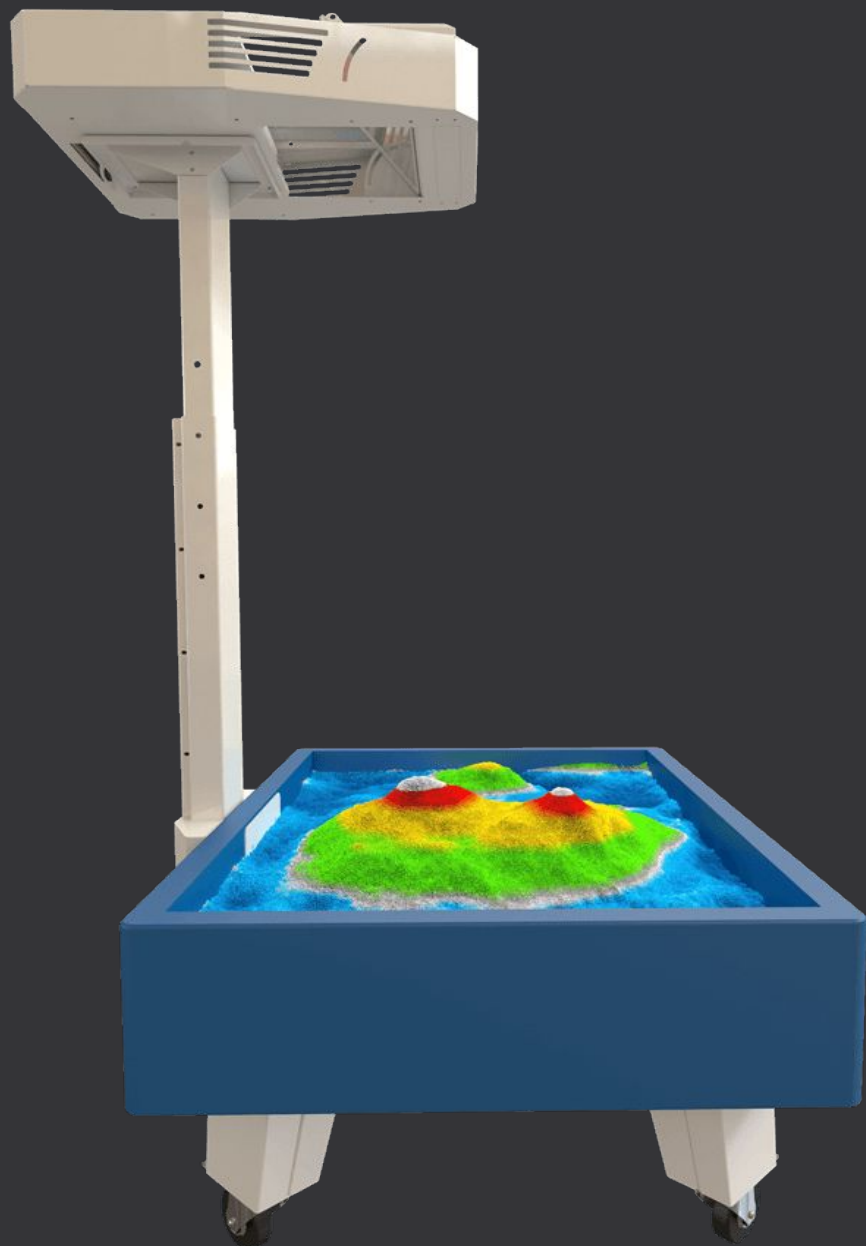

# Развитие моторики рук и восприятия объемов предметов

Проектор  
Компьютер  
Емкость с песком  
Интерактивная поверхность

## Эффекты развивающей песочницы:

- Поиск сокровищ
- Космос (шаблоны)
- Раскраска цветом
- Релаксация
- Изменение рельефа и фауны местности
- Топография
- Развивающие игры

# Игровые режимы