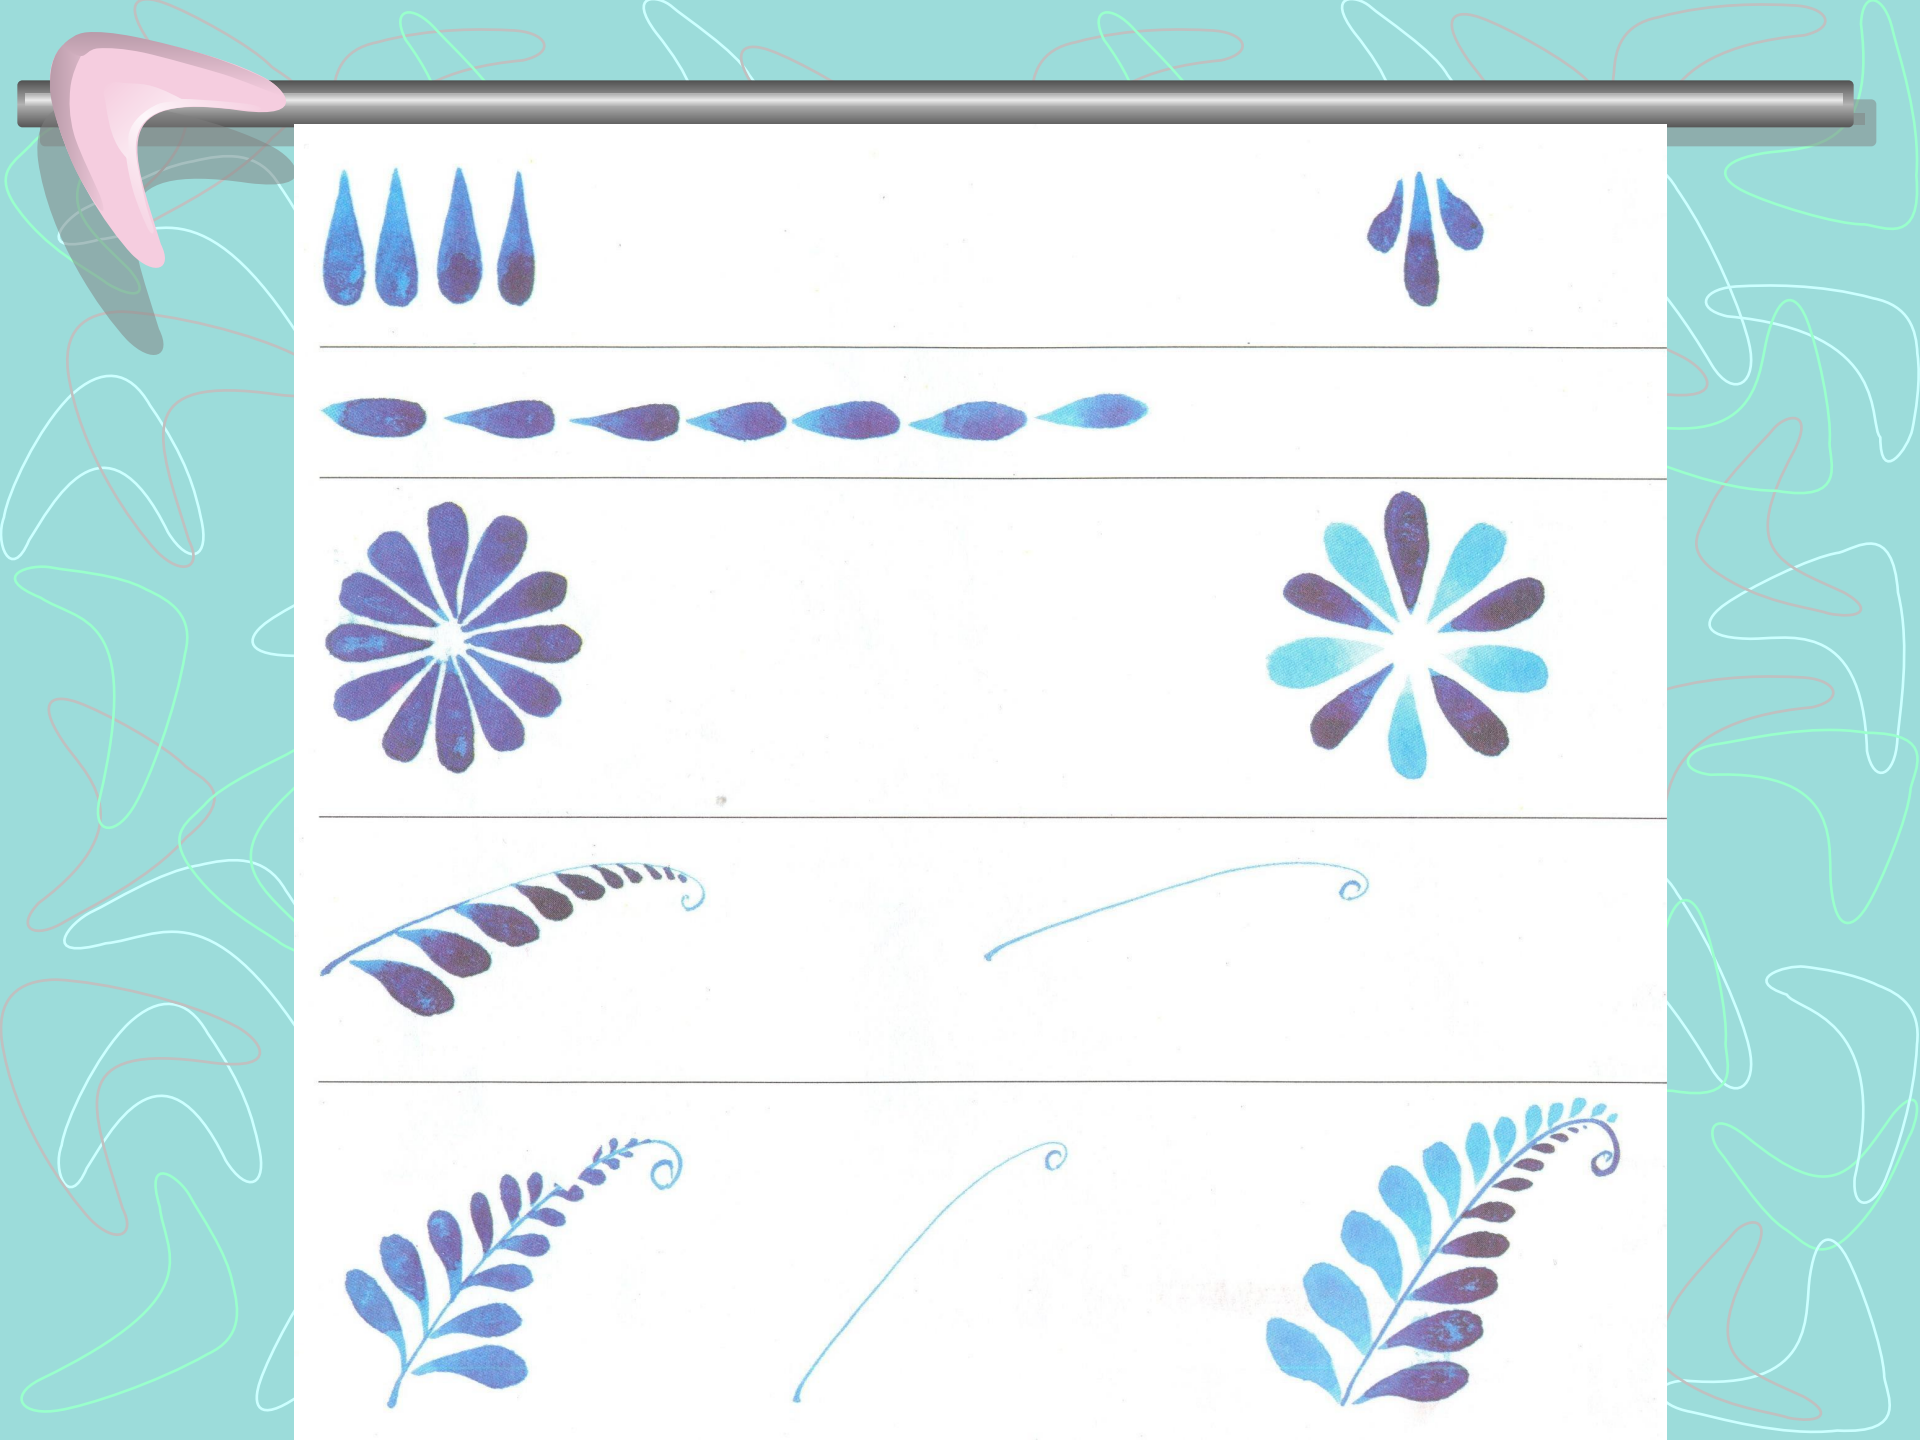

# ГЖЕЛЬСКАЯ КЕРАМИКА

**Первые изделия гжельских мастеров были многоцветными. Впоследствии цветовая гамма была ограничена оттенками синего.**

# БОРДЮРЫ