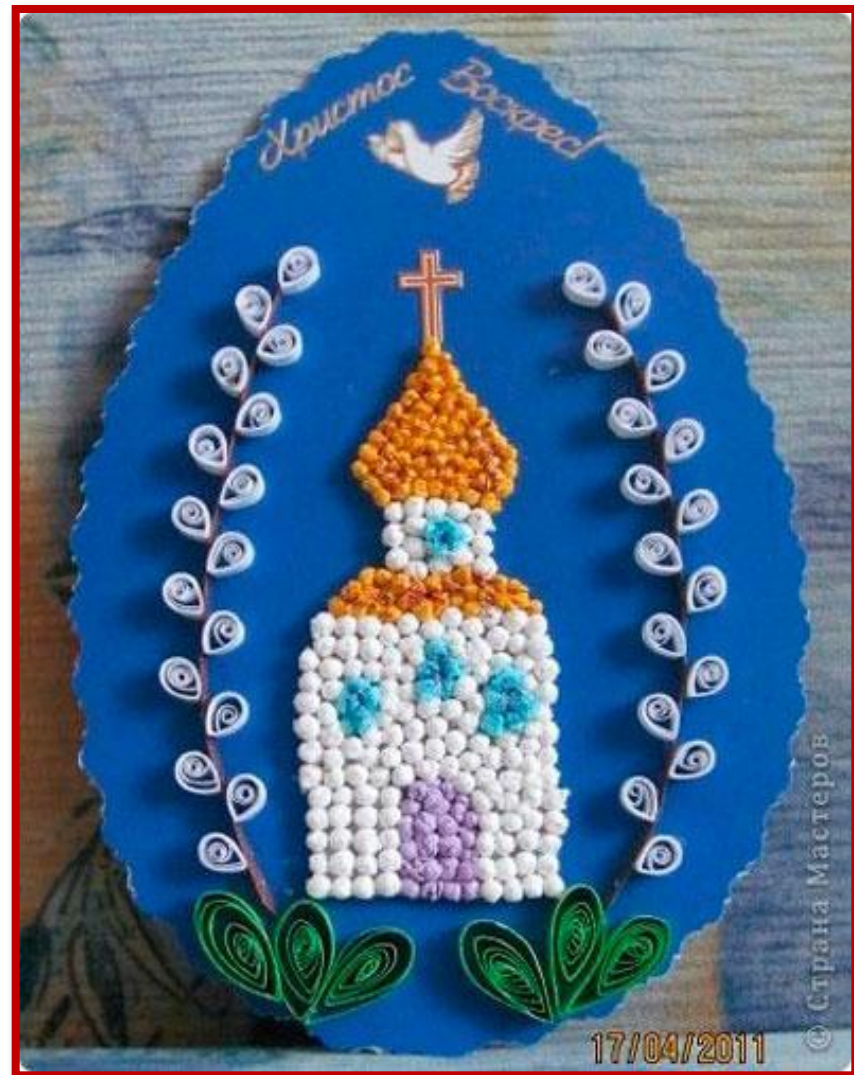

*Идеи к Пасхе из
тарелок и салфеток*

Шаблоны

КОНЕЦ

Сайт Елены Берюховой «Школа АБВ»

[http](http://shkola-abv.ru)

[http://](http://shkola-abv.ru)

[shkola](http://shkola-abv.ru)

[shkola-](http://shkola-abv.ru)

[agi](http://biletvdet.ru/zabavnye-podelki/podelka-k-pasxe-iz-bumagi)