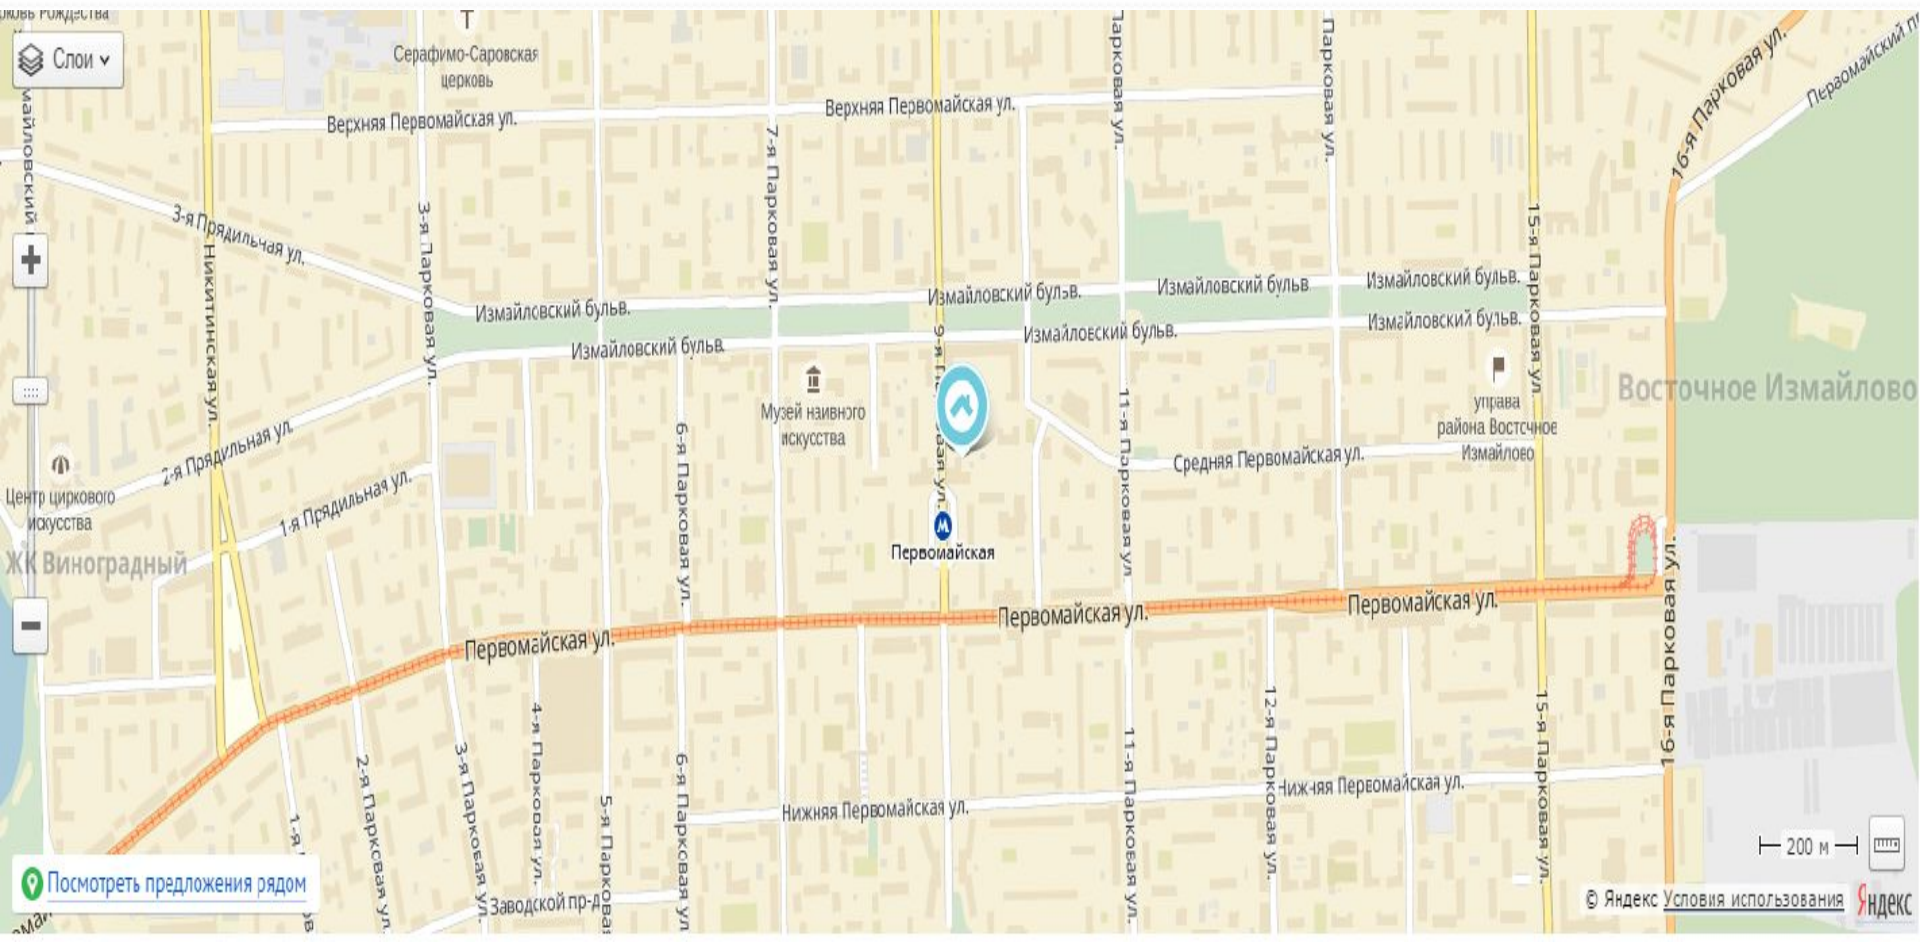

Как нас найти