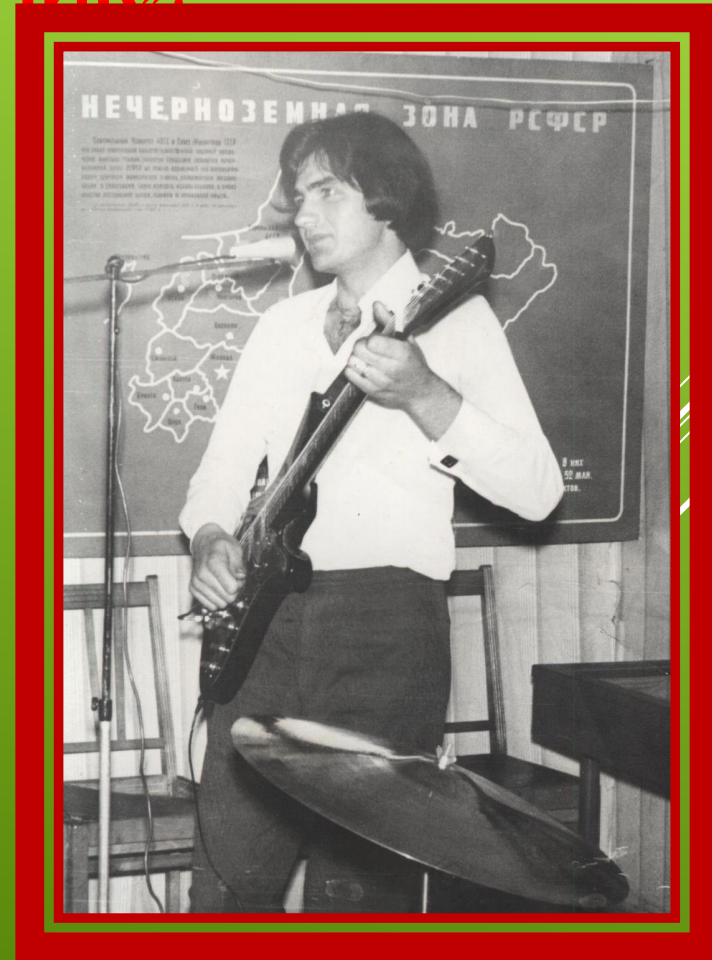

**ВОРОБЬЁВСКИЙ СЕЛЬСКИЙ
ДОМ КУЛЬТУРЫ
(ФИЛИАЛ СКВОРЦОВСКОГО ЦСДК)**

**Культурорганизатор
Федорова Ольга
Николаевна**

ВОРОЖЕВСКИЙ
С/НАЧАЛЬНИК
ДОМ КУЛЬТУРЫ

ВОРОЖЕВСКАЯ
БИБЛИОТЕКА

Воробьевский сельский Дом культуры был создан в *1964* году. За многолетнюю историю существования Дома культуры сменилось не одно поколение работников, артистов, музыкантов, танцоров, и вот летом *2013* года отпраздновали **50 летний Юбилей!**

С 1981 года по 1987 в Воробьевском Сельском Доме культуры вела свою работу агитбригада, которая выезжала на поля и фермы колхоза «Ленинская искра». Руководителем агитбригады была Зидгадова С. Н.

**В ЭТО ЖЕ ВРЕМЯ ПОД
РУКОВОДСТВОМ ЗИЛГАЛОВА Н.И.
СВОЮ РАБОТУ ВЕЛ ВОКАЛЬНО-
ИНСТРУМЕНТАЛЬНЫЙ АНСАМБЛЬ
«СОЛНЕЧНЫЙ ЗАЙЧИК».**