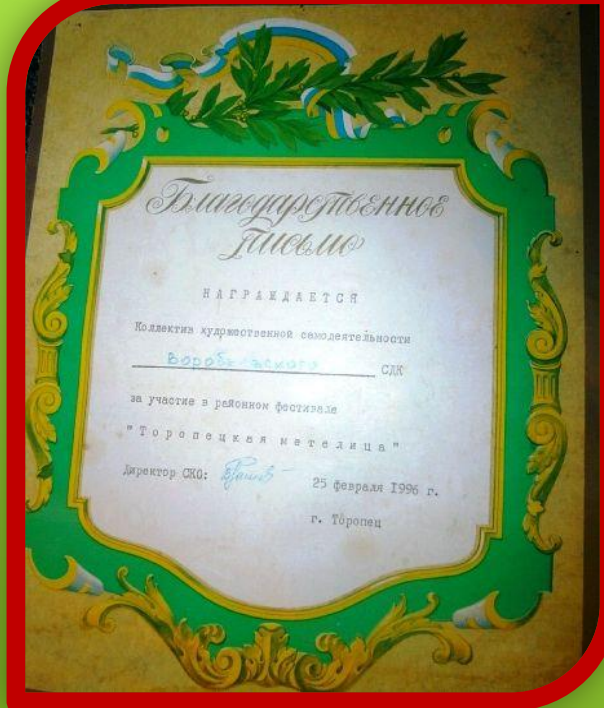

**ВОРОБЬЁВСКИЙ СЕЛЬСКИЙ
ДОМ КУЛЬТУРЫ
(ФИЛИАЛ СКВОРЦОВСКОГО ЦСДК)**

**Культурорганизатор
Федорова Ольга
Николаевна**

ВОРОЖЕВСКИЙ
С/НАЧАЛЬНИК
ДОМ КУЛЬТУРЫ

ВОРОЖЕВСКАЯ
БИБЛИОТЕКА

Воробьевский сельский Дом культуры был создан в *1964* году. За многолетнюю историю существования Дома культуры сменилось не одно поколение работников, артистов, музыкантов, танцоров, и вот летом *2013* года отпраздновали **50 летний Юбилей!**