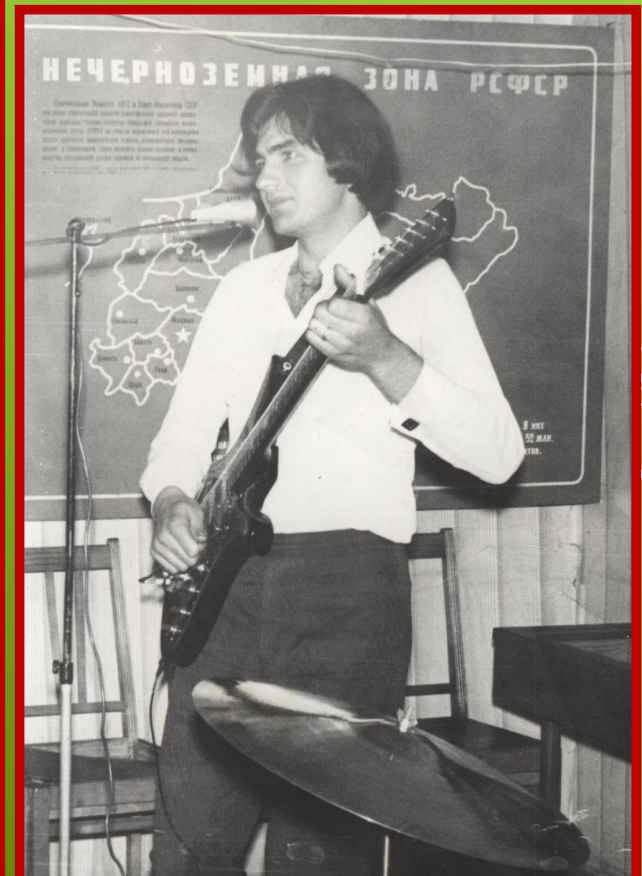

**ВОРОБЬЁВСКИЙ СЕЛЬСКИЙ
ДОМ КУЛЬТУРЫ
(ФИЛИАЛ СКВОРЦОВСКОГО ЦСДК)**

**Культурорганизатор
Федорова Ольга
Николаевна**

ВОРОЖЕВСКИЙ
С/НАЧАЛЬНИК
ДОМ КУЛЬТУРЫ

ВОРОЖЕВСКАЯ
БИБЛИОТЕКА

Воробьевский сельский Дом культуры был создан в *1964* году. За многолетнюю историю существования Дома культуры сменилось не одно поколение работников, артистов, музыкантов, танцоров, и вот летом *2013* года отпраздновали **50 летний Юбилей!**

С 1981 года по 1987 в Воробьевском Сельском Доме культуры вела свою работу агитбригада, которая выезжала на поля и фермы колхоза «Ленинская искра». Руководителем агитбригады была Зидгадова С. Н.

**В ЭТО ЖЕ ВРЕМЯ ПОД
РУКОВОДСТВОМ ЗИЛГАЛОВА Н.И.
СВОЮ РАБОТУ ВЕЛ ВОКАЛЬНО-
ИНСТРУМЕНТАЛЬНЫЙ АНСАМБЛЬ
«СОЛНЕЧНЫЙ ЗАЙЧИК».**