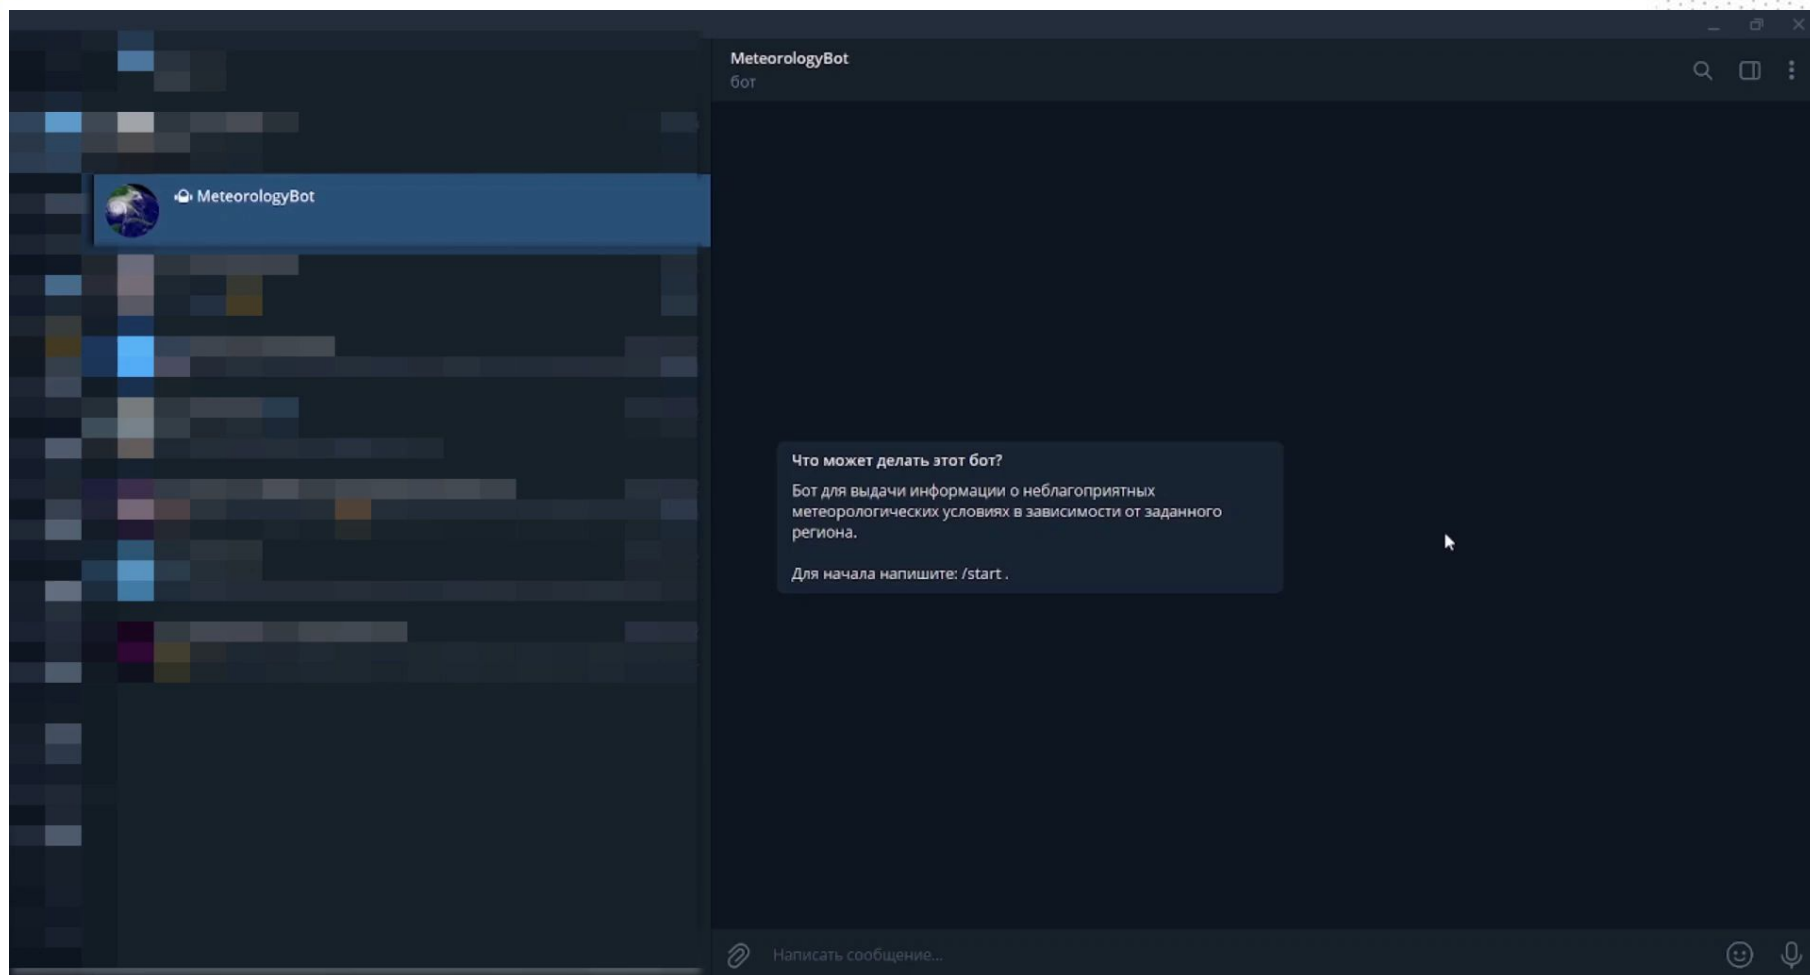

Вставка для ошибки запроса

Основной функционал

Демонстрация работы бота:

[https://t.me/MeteOrolOgy_Bot]- ссылка на чат-бота в телеграмме

[<https://youtu.be/Rd6z-kcXY9g>]- цикл работы чат-бота в телеграмме