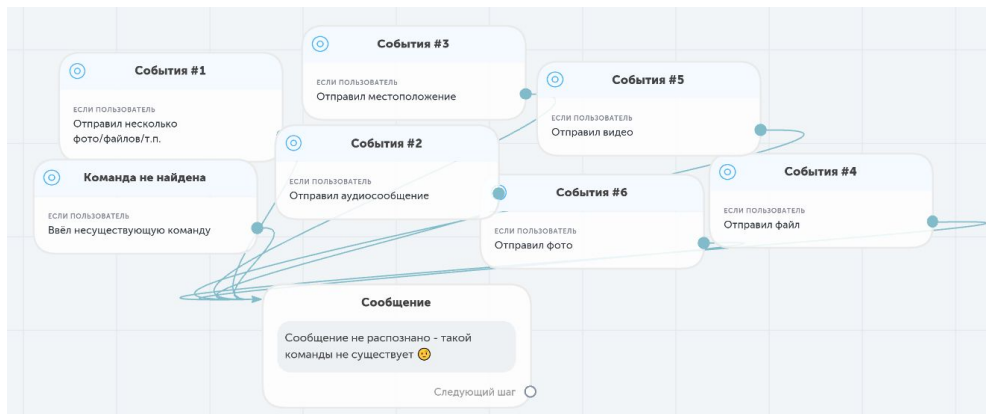

Вставка для ошибки запроса