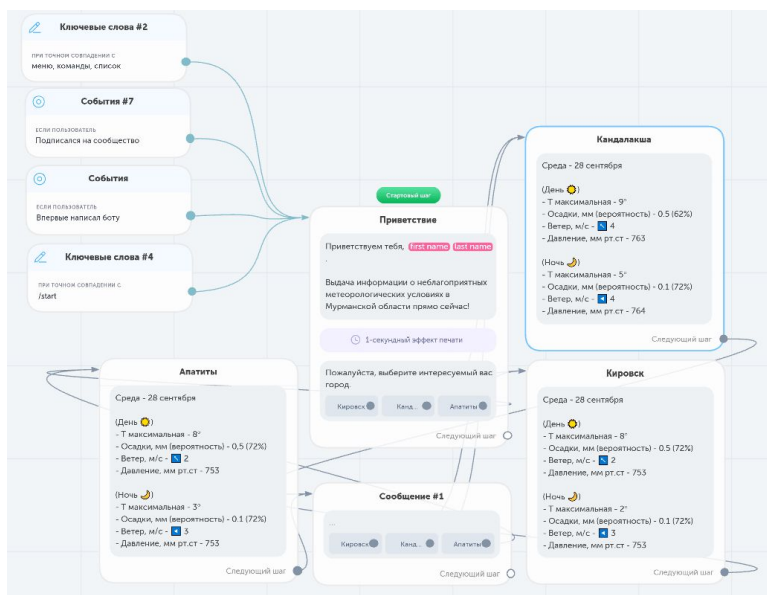

[Войти](#)

[Начать бесплатно →](#)

Робот-продавец,
работающий на вас
бесплатно

-С ним, конечно, особо не разгуляешься... Но это буквально один из простейших способов создать бота с какой-либо функциональностью.

Вставка для ошибки запроса

Основной функционал

Демонстрация работы бота:

[https://t.me/MeteOrolOgy_Bot]- ссылка на чат-бота в телеграмме

[<https://youtu.be/Rd6z-kcXY9g>]- цикл работы чат-бота в телеграмме