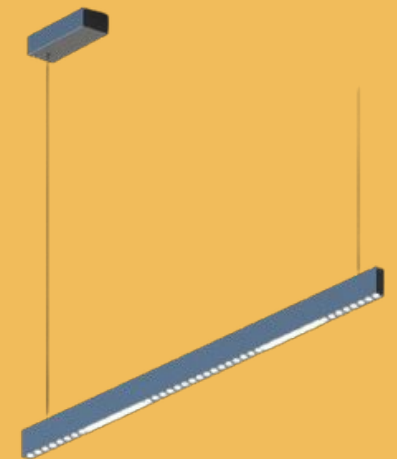

2

A2189SP-1BK
H130 L100
30W LED