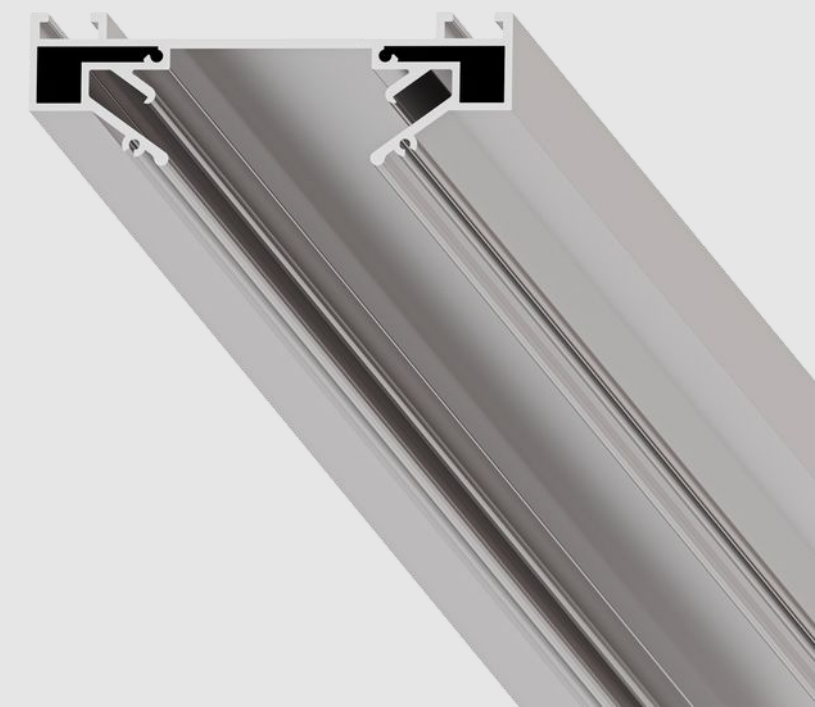

2

Профиль предназначен для установки накладного однофазного шинпровода в натяжной потолок.

1

2

Монтаж

Теневой профиль

BY ARTE LAMP

ЭСТЕТИКА

Зачастую дизайн-проект на картинке сильно отличается от итогового варианта, поскольку мелкие недочеты и недостатки портят внешний вид финального результата бы, стык стены и потолка - очень незначительная часть в общей картинке, но именно этот стык практически невозможно сделать идеальным. Обои будут где-то криво отрезаны, а краска где-то зайдет на потолок.