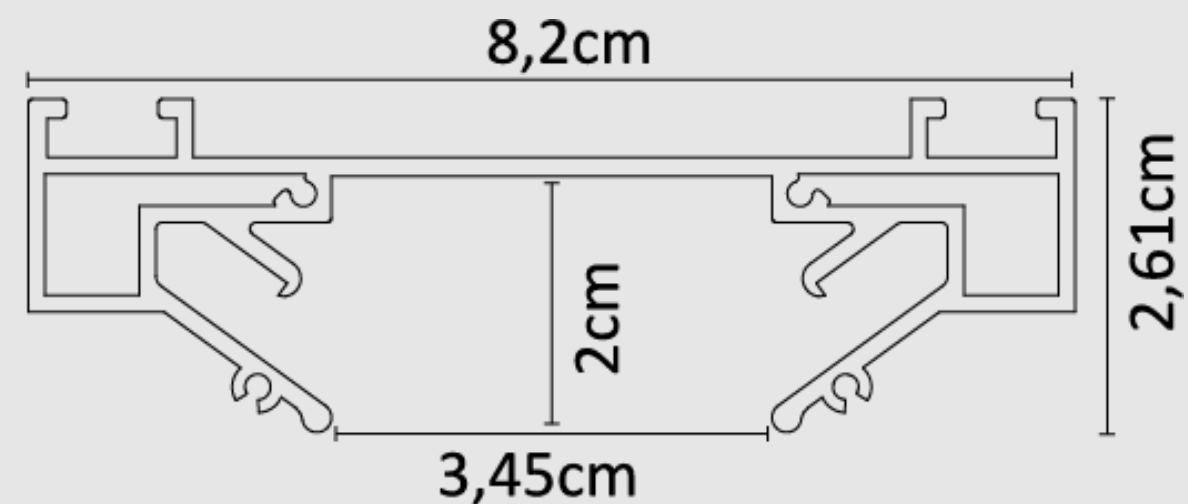

Профиль для натяжного потолка

Arte Lamp

Конструкция

В линейке Arte Lamp представлено 2 вида профилей — профиль для монтажа магнитного трека и профиль для монтажа однофазного трека.

1

Профиль предназначен для установки накладного магнитного шинопровода в натяжной потолок.

2

Профиль предназначен для установки накладного однофазного шинопровода в натяжной потолок.

1

2