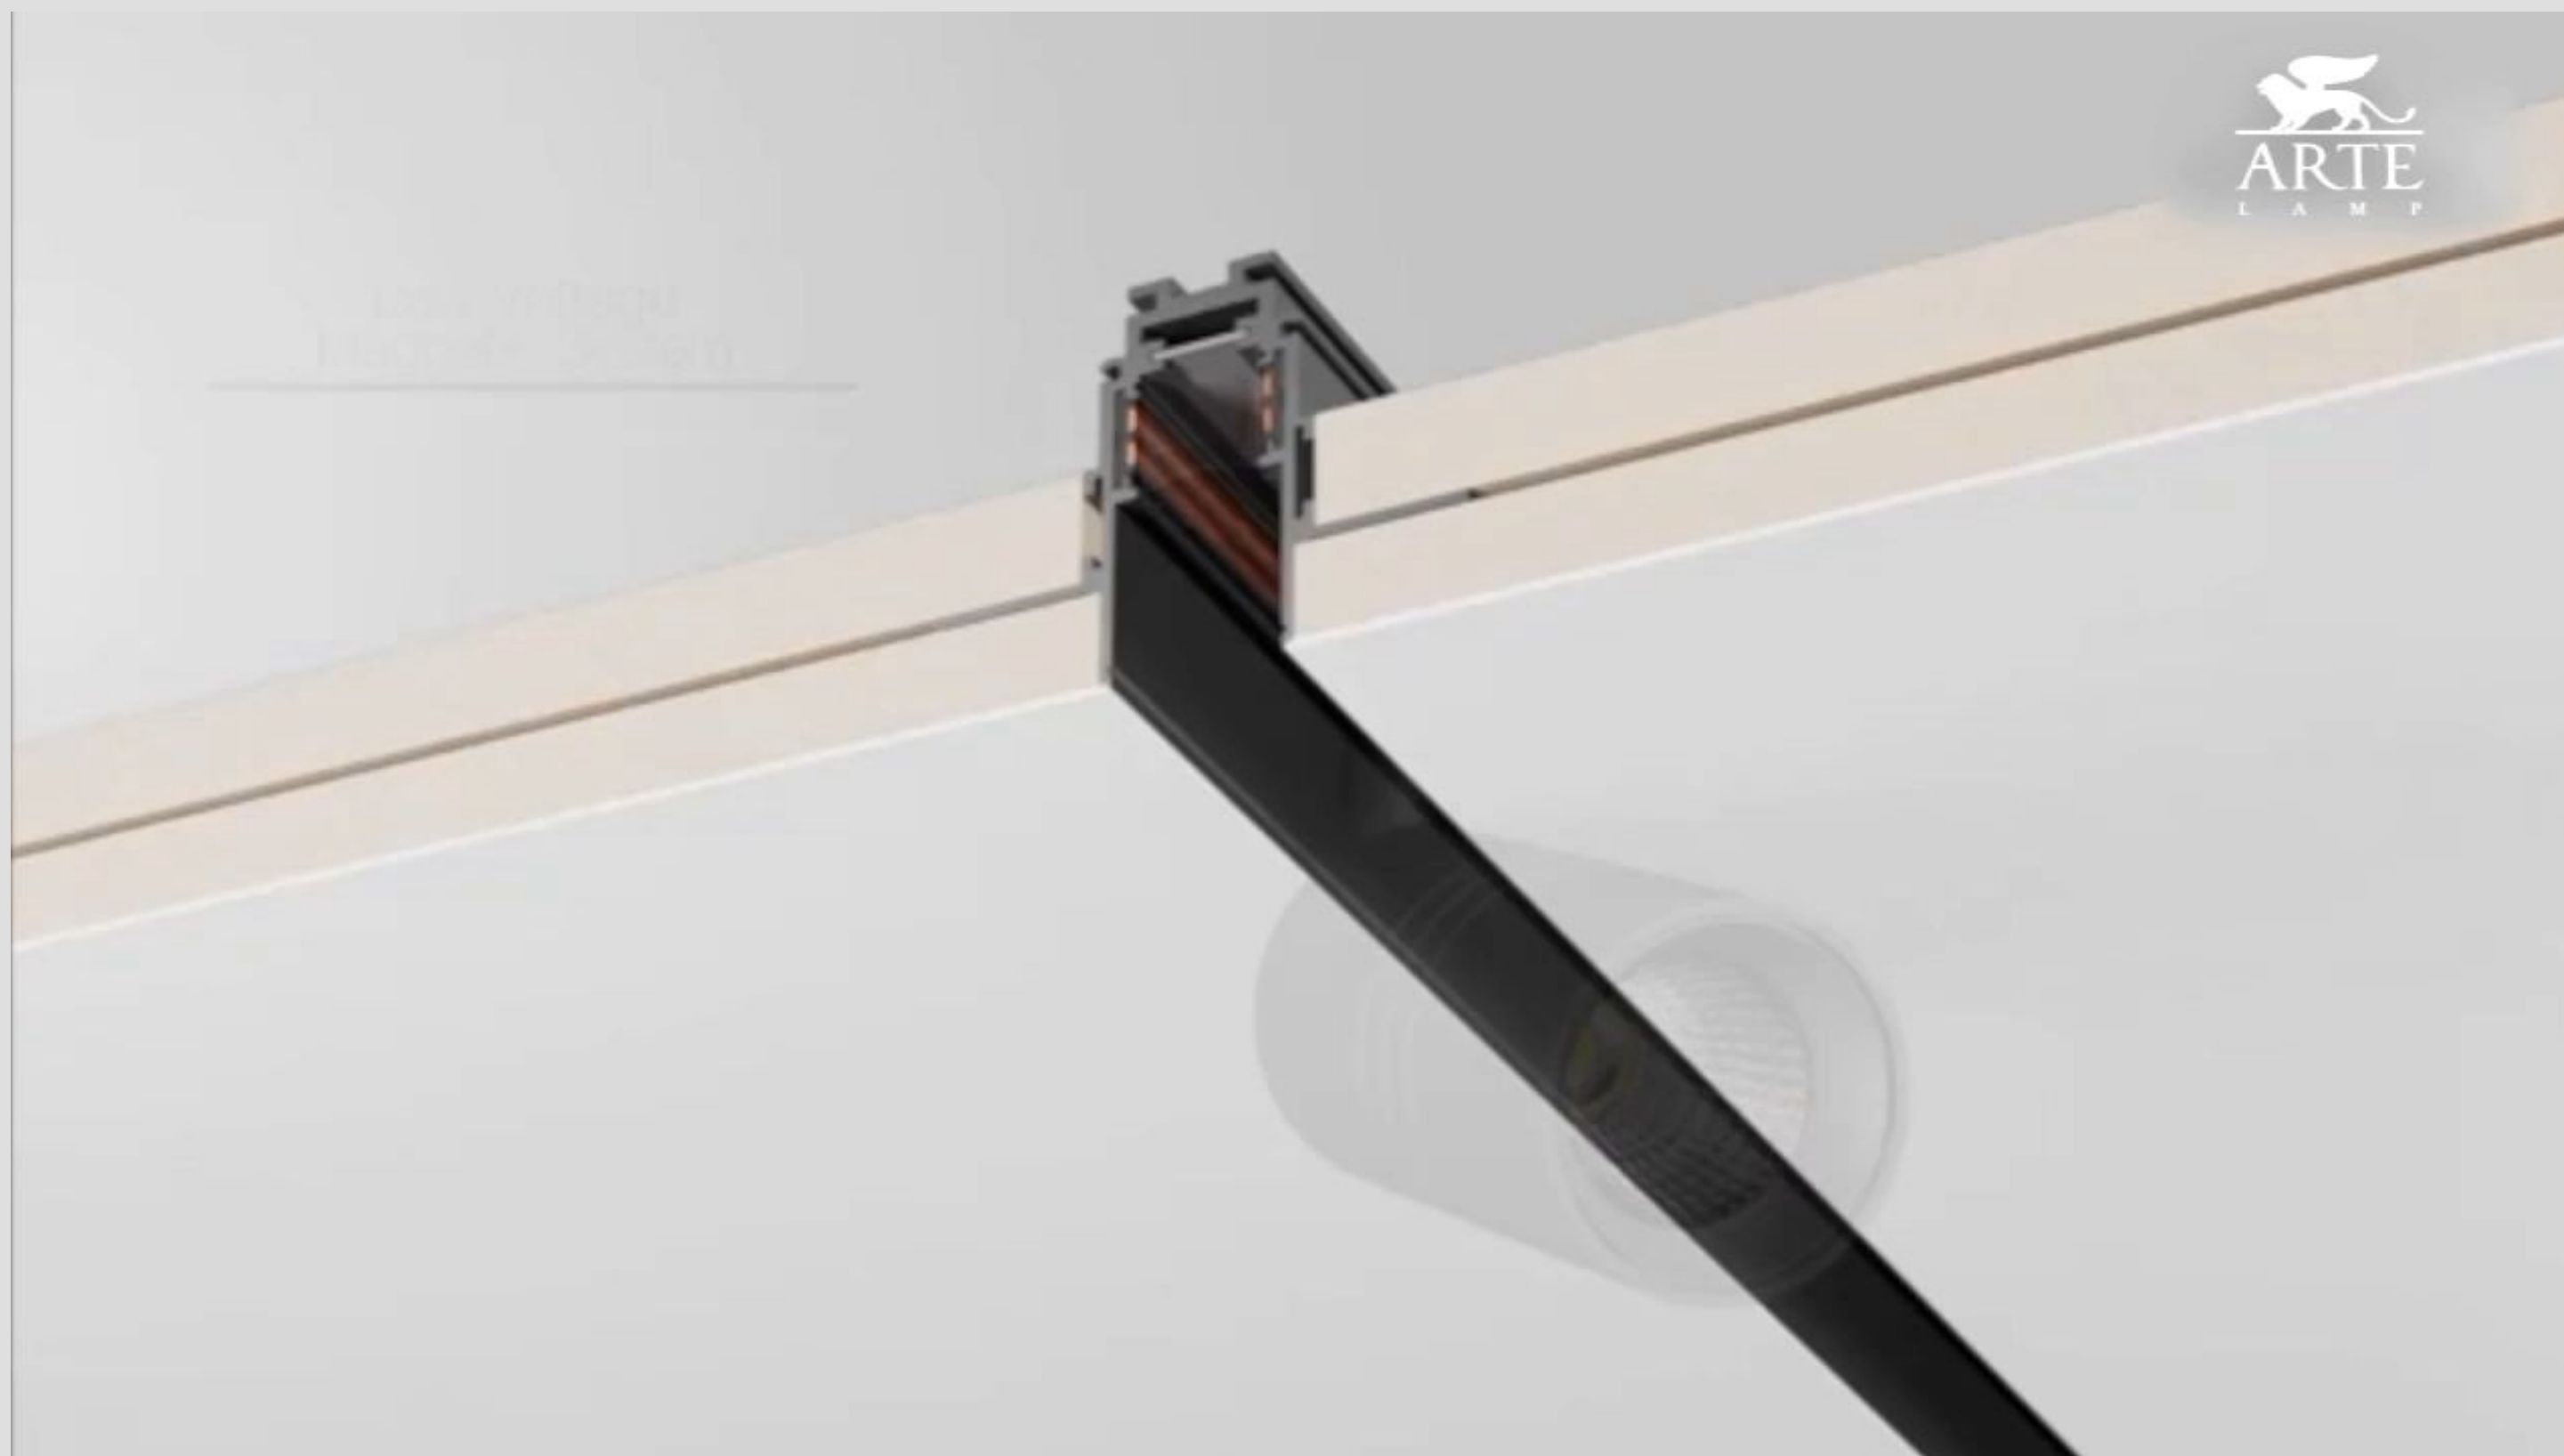

Fandeco

ДЕКОР И
ОСВЕЩЕНИЕ

Магнитная трековая

система

ARTE LAMP INSTYLE

INSTYLE

by ARTE Lamp

Магнитная трековая система представляет собой улучшенную и более современную версию классического трека с безопасным напряжением **48V**

Варианты монтажа

Подвесной магнитный шинопровод – для монтажа понадобится специальный комплект тросов.

Накладной магнитный шинопровод – стандартный вариант, крепится при помощи саморезов непосредственно к стене или потолку.

Встраиваемый магнитный шинопровод – устанавливается в подготовленную нишу в потолке или стене.

Монтаж

Встраиваемая система магнитных шинопроводов требует **тщательной подготовки поверхности**, которую лучше доверить профессионалам.

На схеме представлен рекомендуемый монтаж с использованием 2х слоев ГКЛ (гипсокартонные листы).

СПОТЫ

Спот — это главный инструмент низковольтной трековой системы для акцентного освещения.

Благодаря повороту на **90°** по вертикали и **300°** по горизонтали позволяет создавать **световые акценты** именно там, где это необходимо.