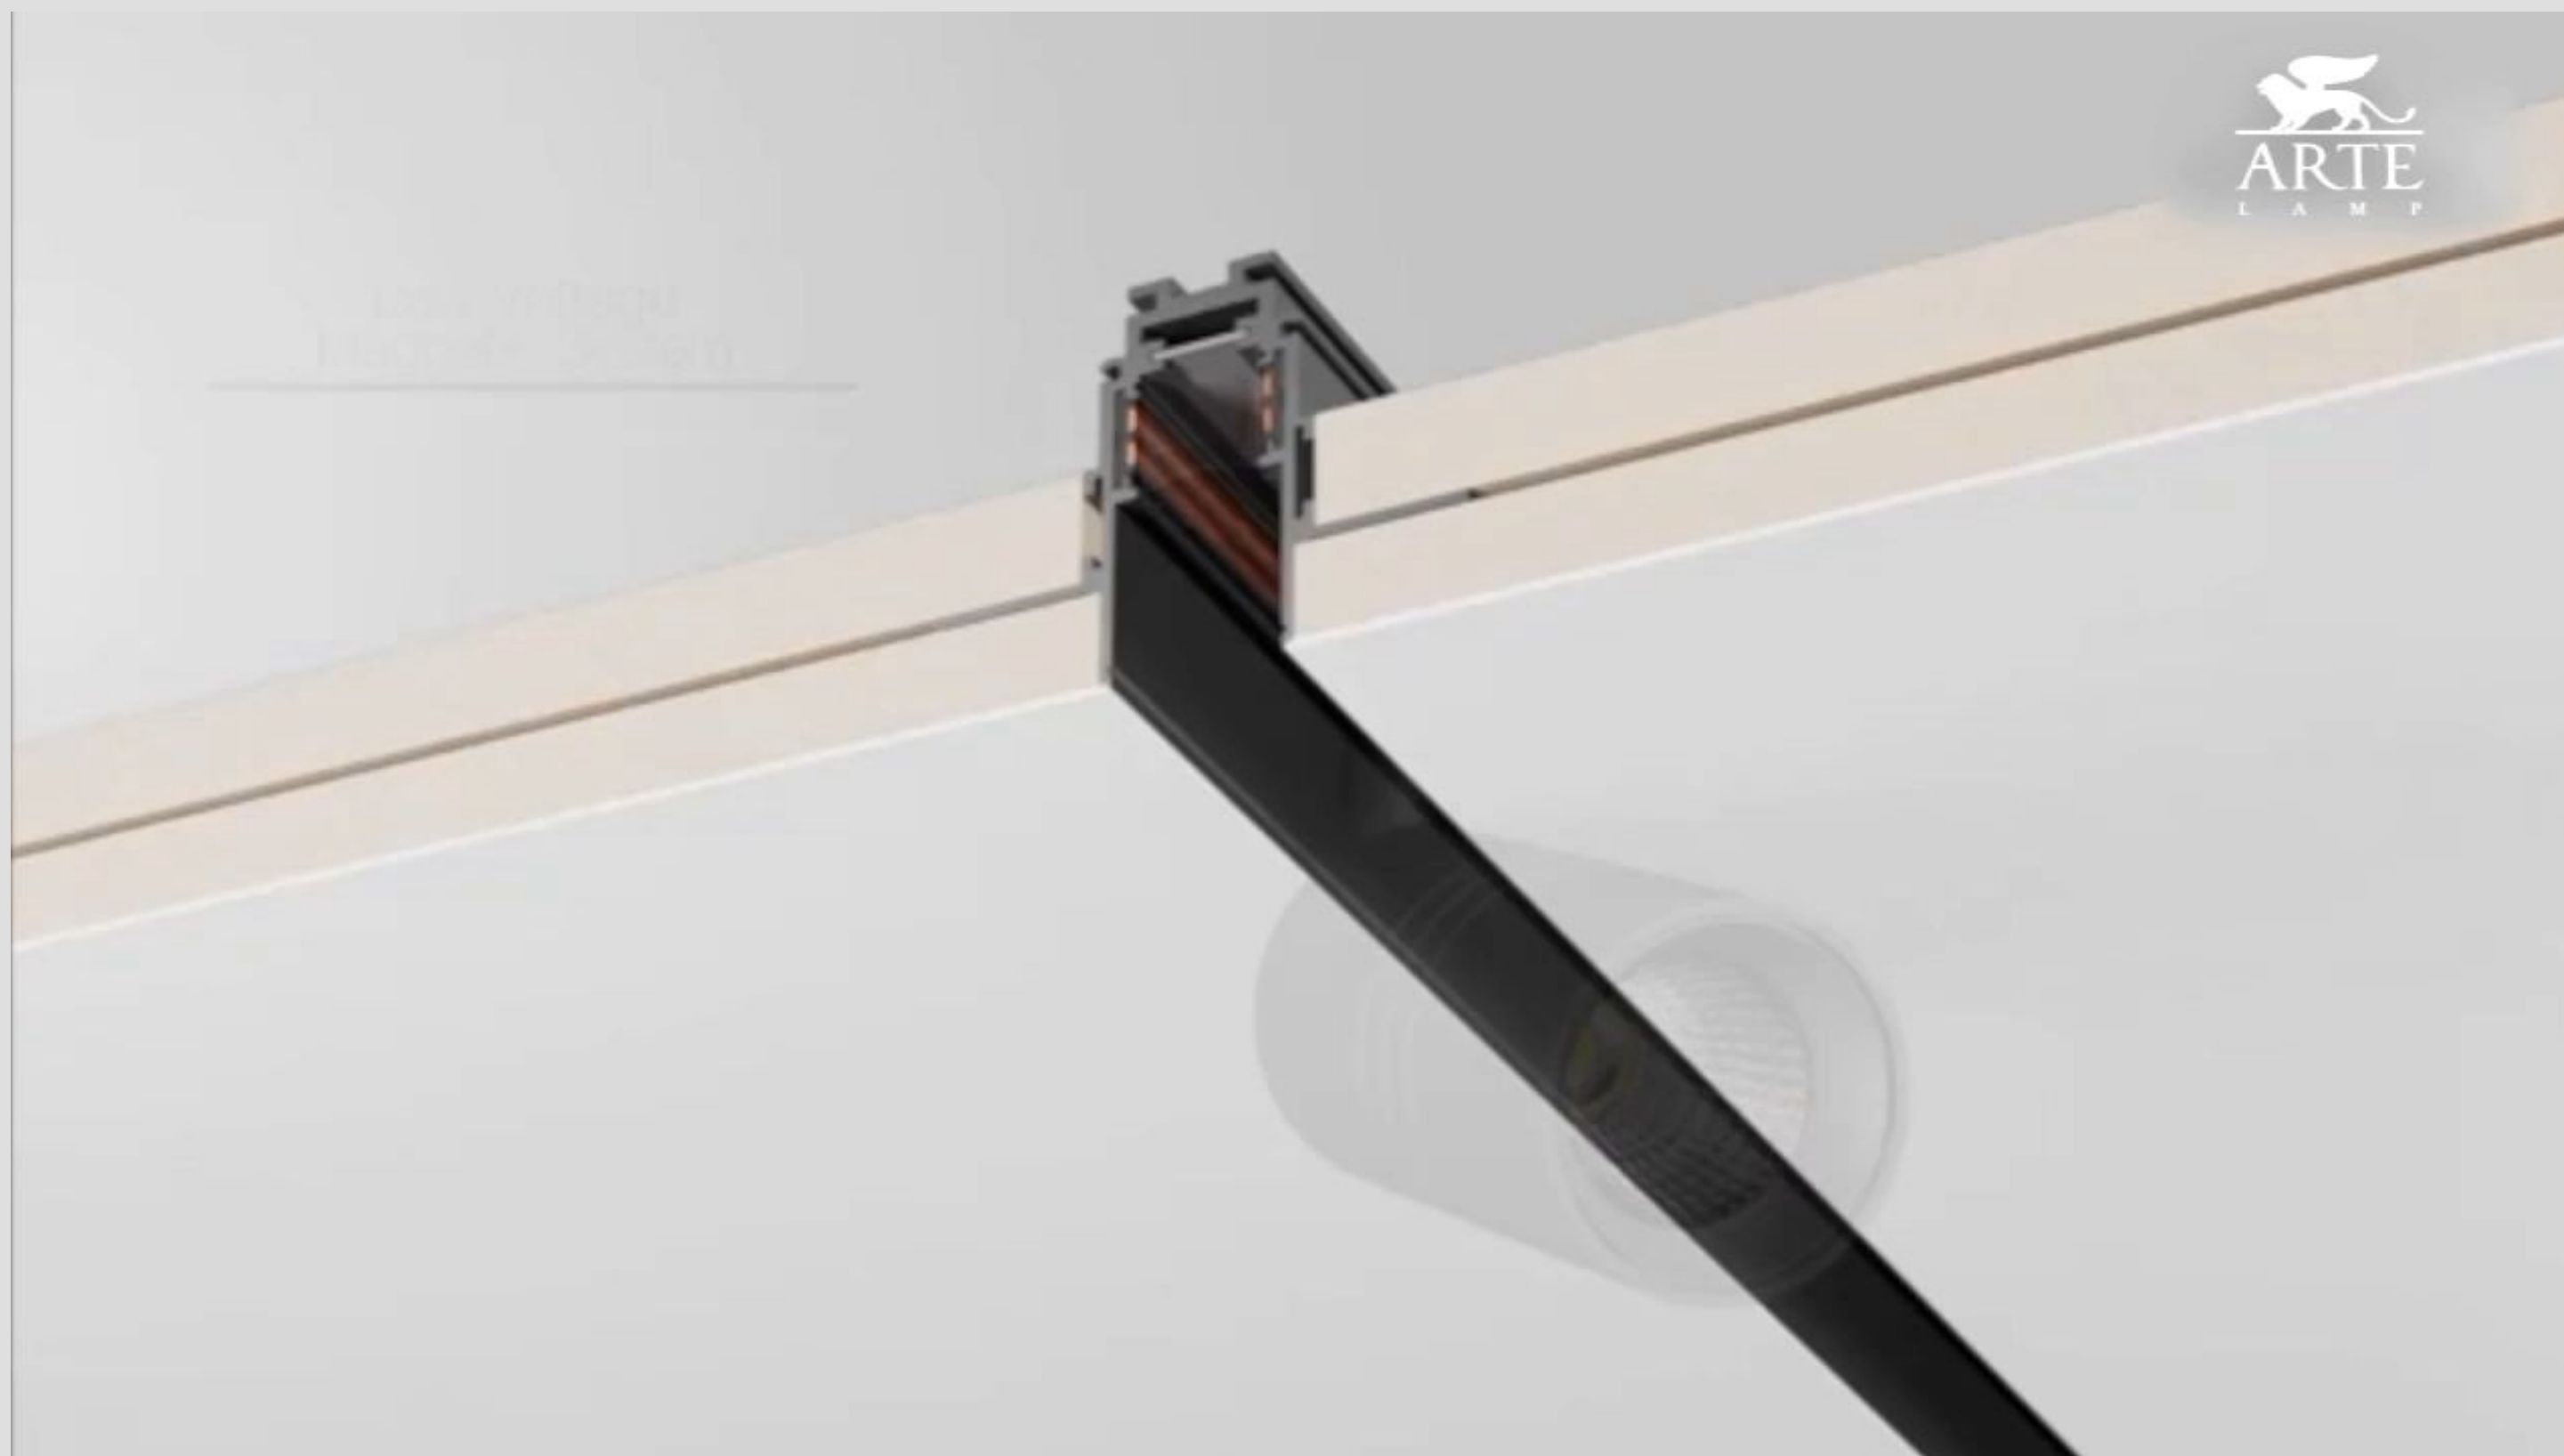

Fandeco
ДЕКОР И
ОСВЕЩЕНИЕ

Магнитная трековая

система

ARTE LAMP INSTYLE

INSTYLE

by ARTE Lamp

Магнитная трековая система представляет собой улучшенную и более современную версию классического трека с безопасным напряжением **48V**

Варианты монтажа

Подвесной магнитный шинопровод – для монтажа понадобится специальный комплект тросов.

Накладной магнитный шинопровод – стандартный вариант, крепится при помощи саморезов непосредственно к стене или потолку.

Встраиваемый магнитный шинопровод – устанавливается в подготовленную нишу в потолке или стене.

Монтаж

Встраиваемая система магнитных шинпроводов требует **тщательной подготовки поверхности**, которую лучше доверить профессионалам.

На схеме представлен рекомендуемый монтаж с использованием 2х слоев ГКЛ (гипсокартонные листы).

СПОТЫ

Спот — это главный инструмент низковольтной трековой системы для акцентного освещения.

Благодаря повороту на **90°** по вертикали и **300°** по горизонтали позволяет создавать **световые акценты** именно там, где это необходимо.