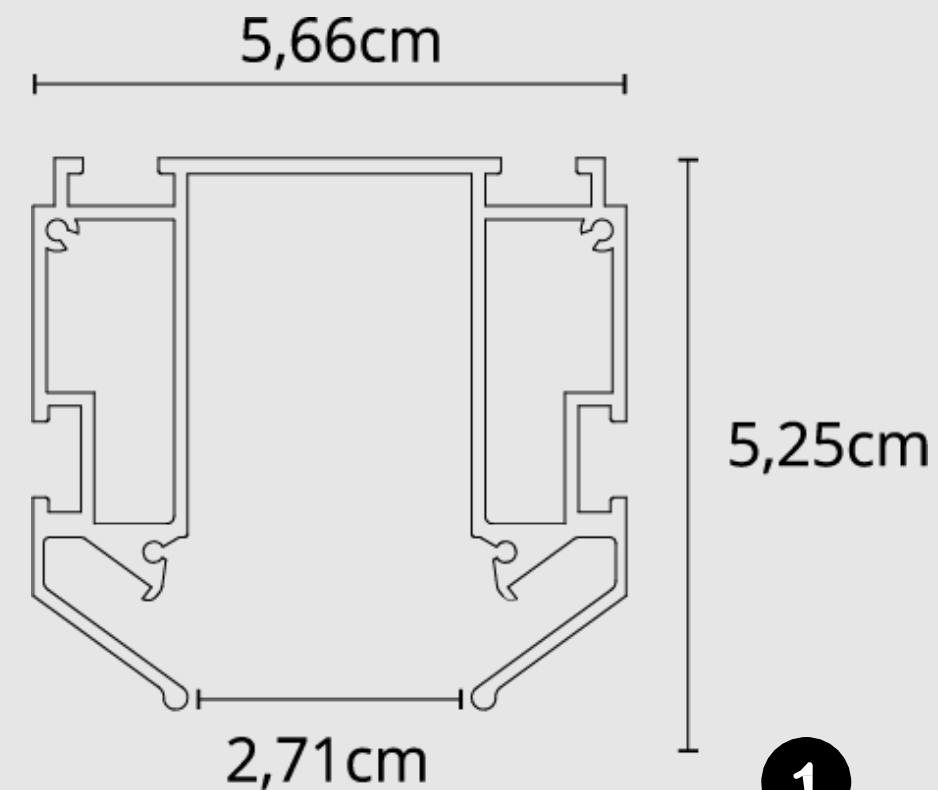

Профиль для натяжного потолка

Arte Lamp

Конструкция

В линейке Arte Lamp представлено 2 вида профилей — профиль для монтажа магнитного трека и профиль для монтажа однофазного трека.

1

Профиль предназначен для установки накладного магнитного шинопровода в натяжной потолок.

2

Профиль предназначен для установки накладного однофазного шинопровода в натяжной потолок.

1