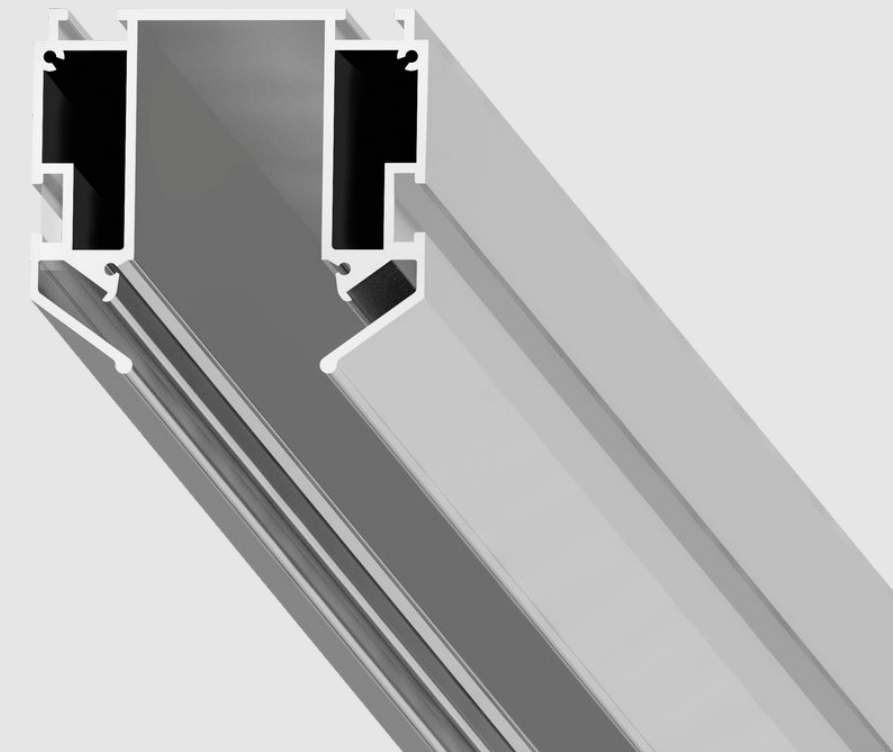

Профиль для натяжного потолка

Arte Lamp

Конструкция

В линейке Arte Lamp представлено 2 вида профилей — профиль для монтажа магнитного трека и профиль для монтажа однофазного трека.

1

Профиль предназначен для установки накладного магнитного шинопровода в натяжной потолок.

2

Профиль предназначен для установки накладного однофазного шинопровода в натяжной потолок.

1

2