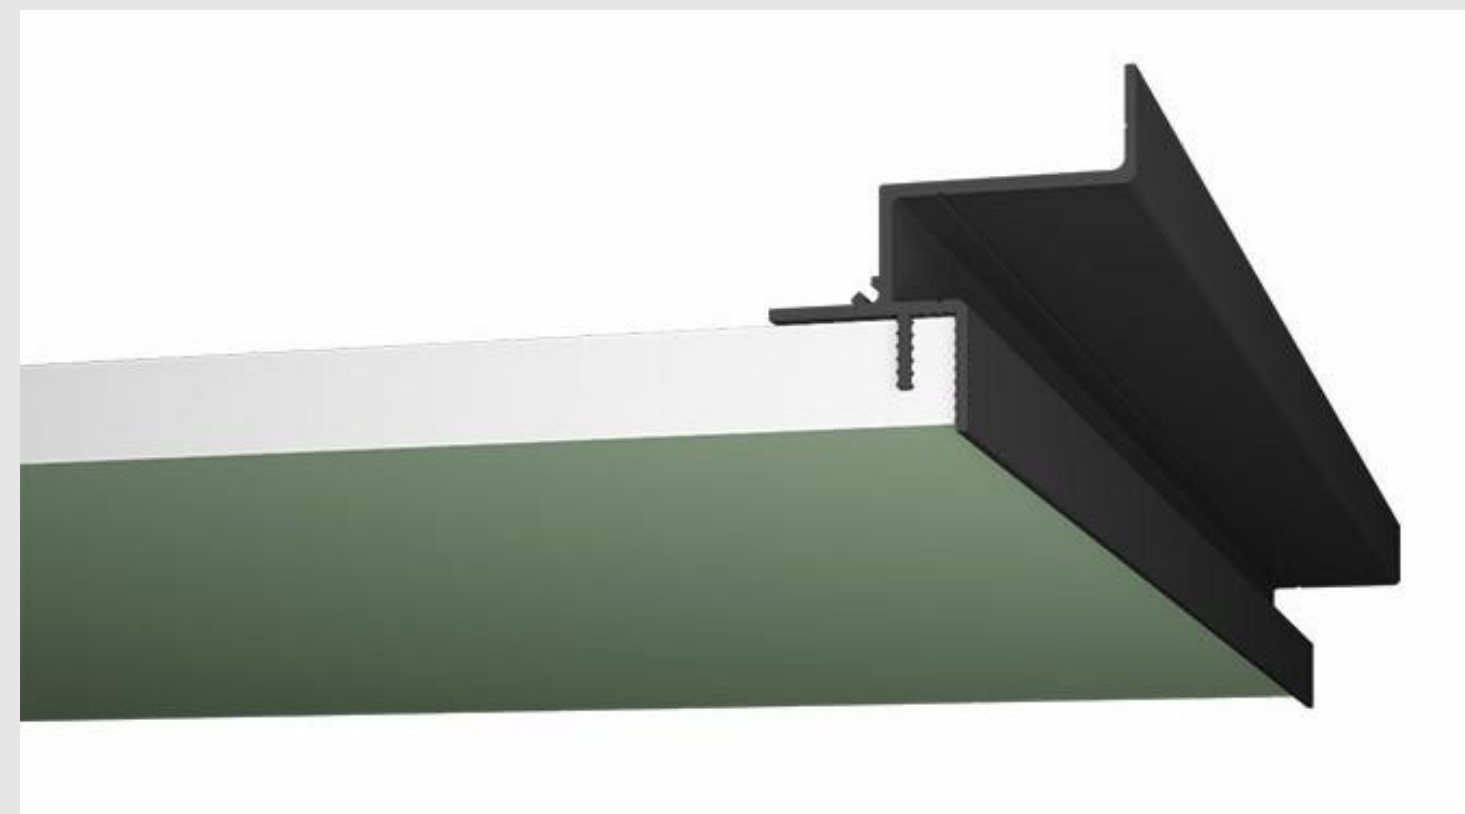

Теневой профиль Arte Lamp GAR A610206

Теневой профиль GAR (A610206) by Arte Lamp - это идеальное решение для потолка из гипсокартона

- Проработанная форма профиля проста и понятна в монтаже
- Прочный алюминий с легкостью выдержит самые большие нагрузки
- Черный цвет профиля будет создавать тень и четкую грань между потолком и стеной

Минимальный зазор в 20мм между стеной и профилем полностью скроет профиль и сделает его незаметным абсолютно с любого ракурса