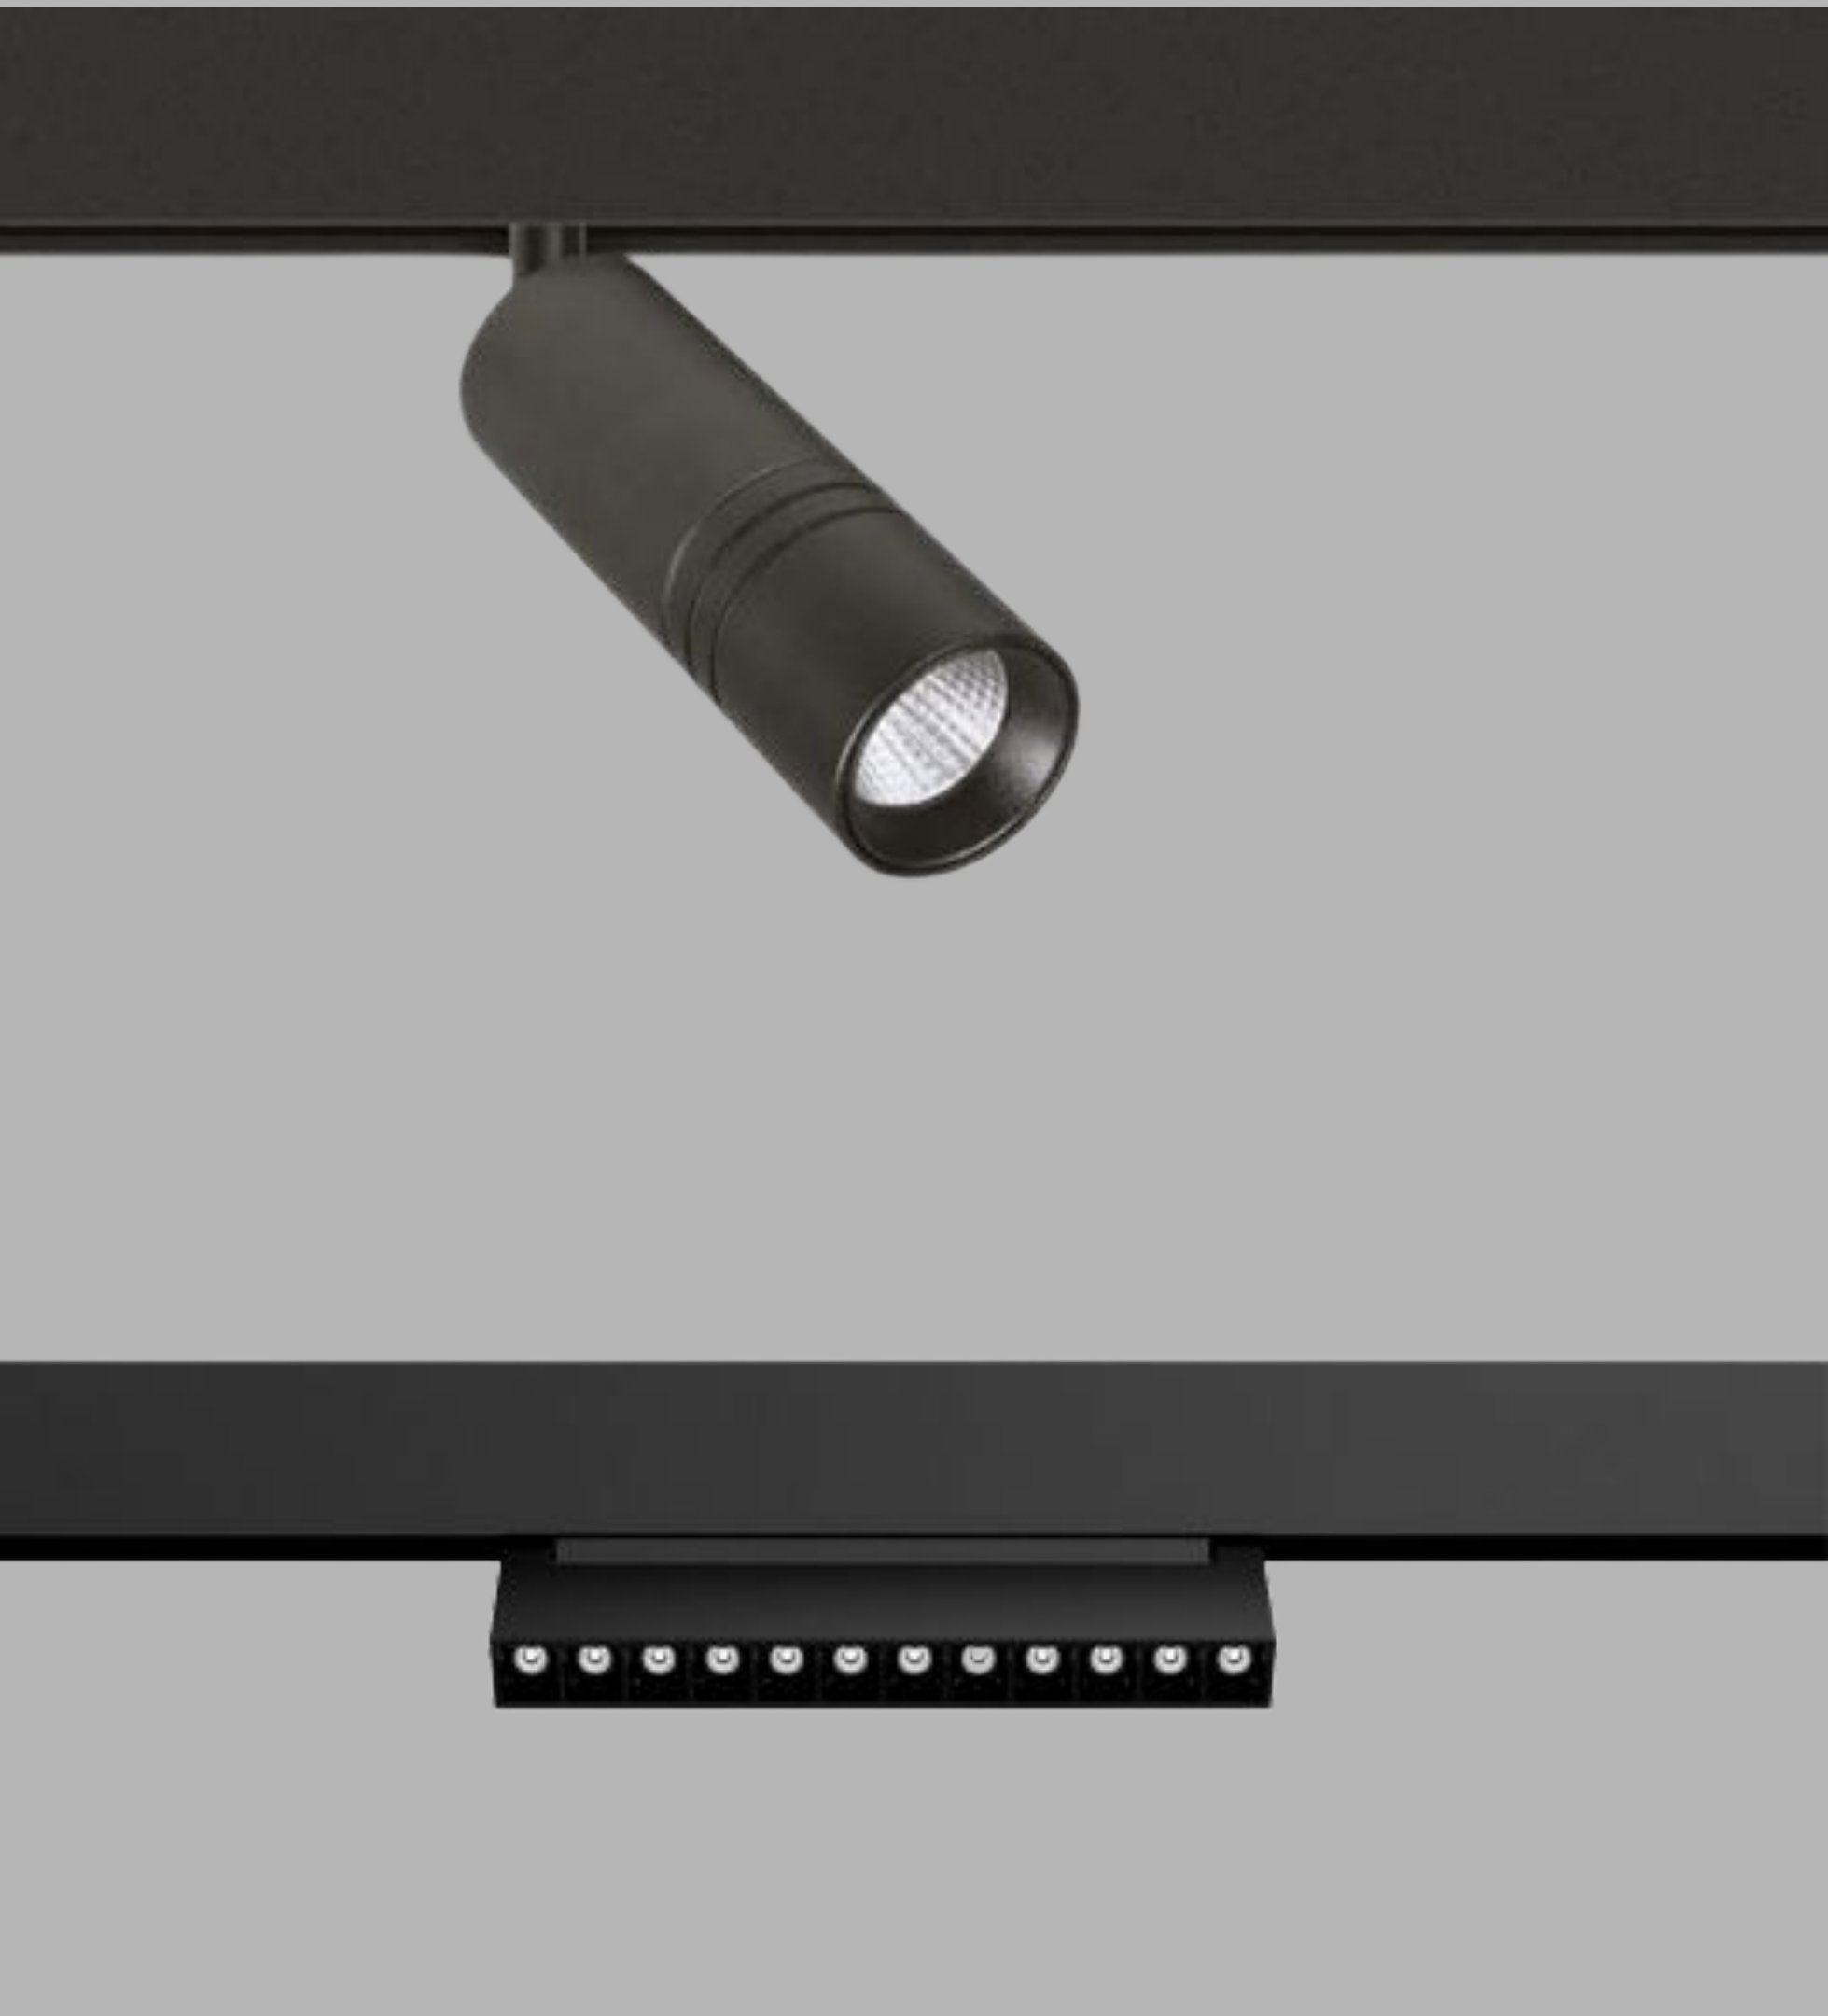

EXPERT

2 варианта светильников с усовершенствованным креплением - классические и с поддержкой приложения **Smart Life**, которое ПОЗВОЛИТ:

управлять с телефона
и голосовым помощником
Яндекс Алиса

диммировать

изменять цветовую температуру