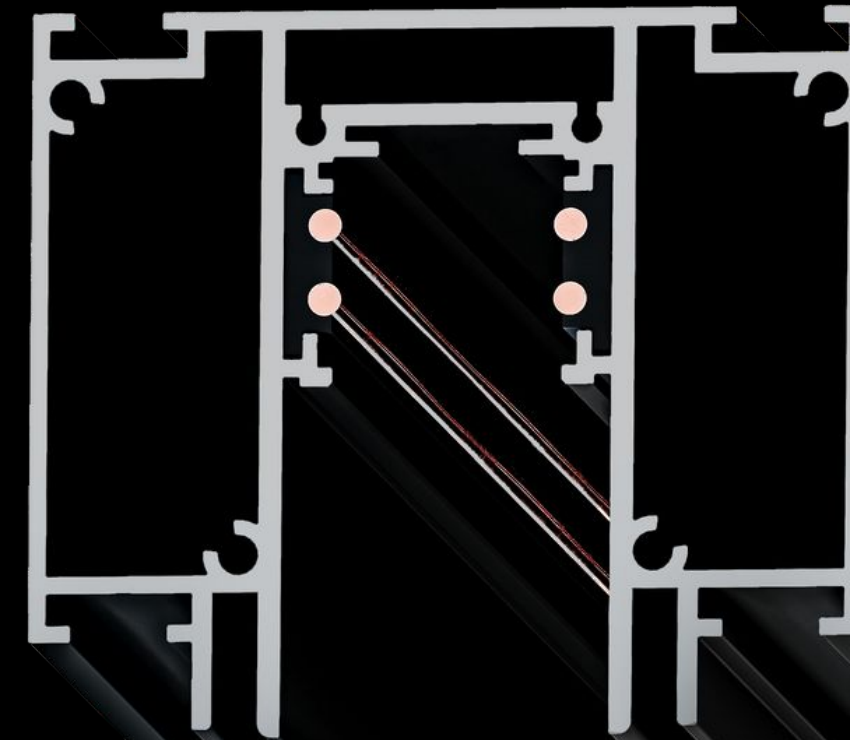

SLOTT for ARTE Lamp

Преимущества профиля для натяжного потолка SLOTT for ARTE Lamp:

- Это уникальная российская разработка, которая
- не имеет аналогов.
  Демпферные потолки — это большие возможности для дизайна, высокая скорость и технологичность монтажа. Они дают нам идеально ровную поверхность и эстетичный внешний вид вне зависимости от типа полотна. Эффективно
- защищают от затопления сверху и не дают трещин в процессе длительной эксплуатации. Новый трек объединил в себе профиль для натяжного полотна и шину для питания
- светильников. Это комплексное решение, которое закрывает вопрос с обустройством потолков и светом.
  В результате качественного выполнения всех монтажных работ получается тонкая черная