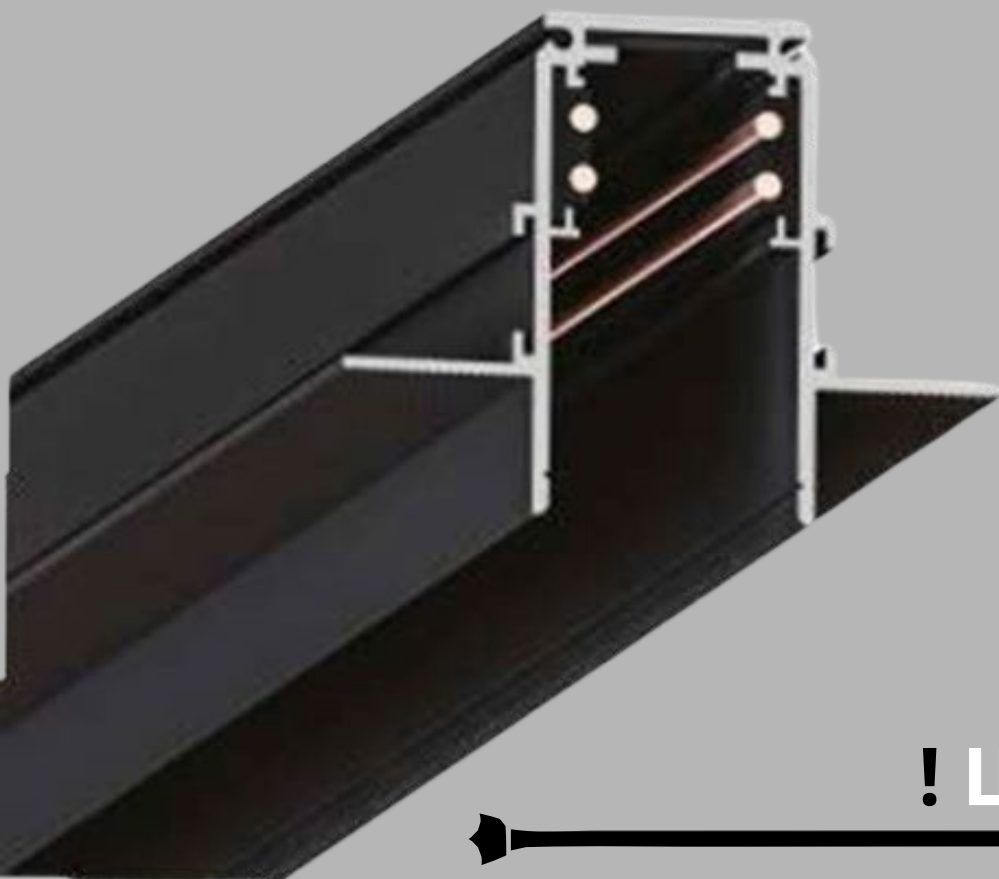

Более компактные адаптеры, коннекторы, вводы питания и токопроводящие позволяют установить большее количество светильников в трек.

LINEA 2.0

! Ширина 2.65 см

! Ширина 6.2 см!

Внутренний размер шинопровода - всего 23 мм!