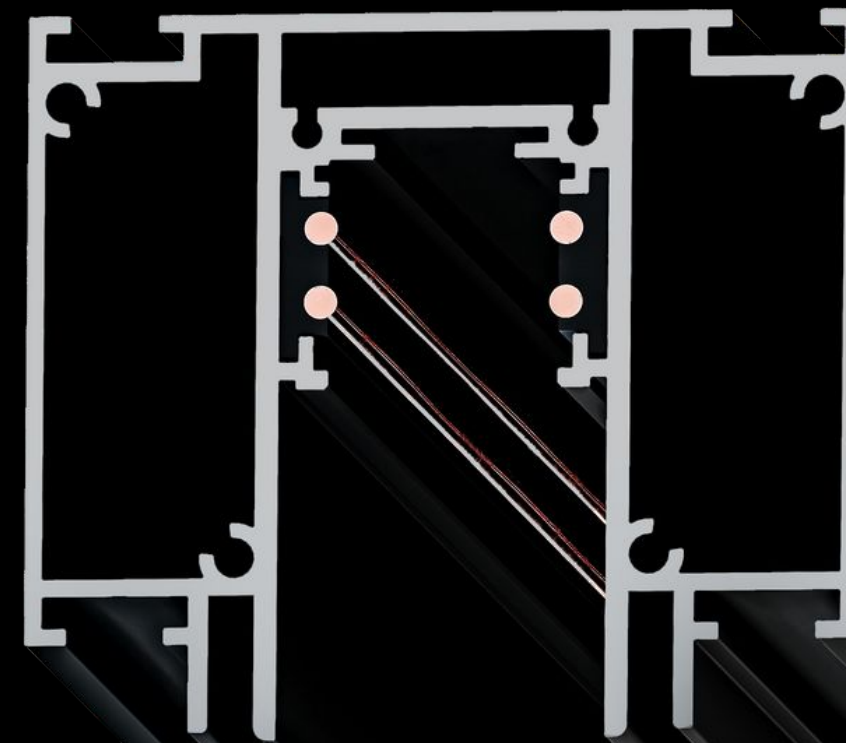

Более компактные адаптеры, коннекторы, вводы питания и токопроводящие позволяют установить большее количество светильников в трек.

LINEA 2.0

! Ширина 2.65 см

! Ширина 6.2 см!

Внутренний размер шинопровода - всего 23 мм!

Увеличена высота полки встраиваемого шинопровода под лист гипсокартона 12,5 мм

Система представлена в черном и белом цвете

Профили для натяжного потолка

BY ARTE LAMP

SLOTT for ARTE Lamp

Преимущества профиля для натяжного потолка SLOTT for ARTE Lamp:

Шинопровод с гарпунной системой

Преимущества:

- Быстрый и надежный монтаж
- Ровная поверхность
- Крепеж может демонтироваться
- Плотная фиксация ПВХ
- Возможность установки многоуровневых конструкций

Профиль-держатель под натяжной потолок ARTE Lamp