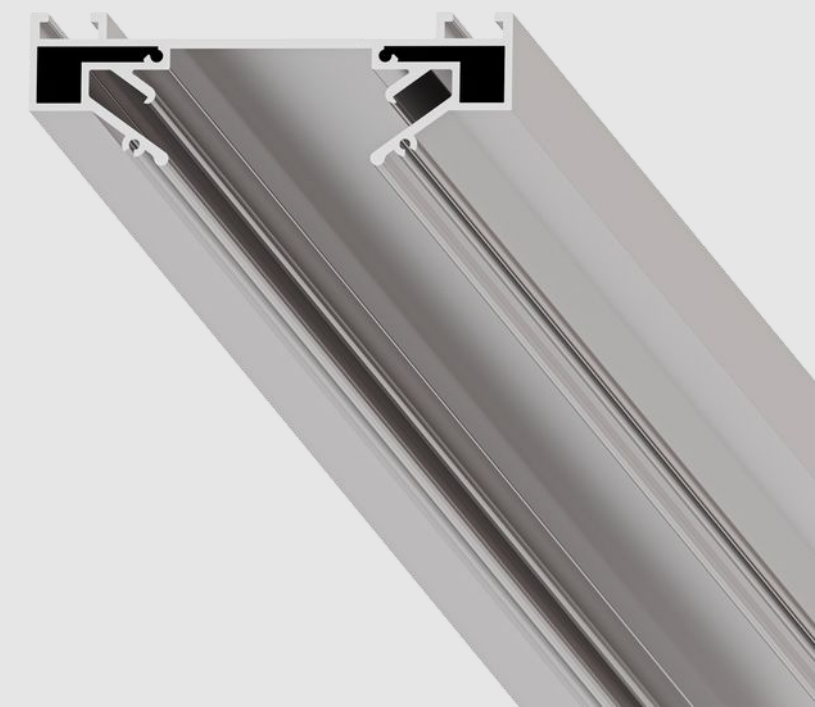

2

Профиль предназначен для установки накладного однофазного шинопровода в натяжной потолок.

1

2

Монтаж

Теневой профиль

BY ARTE LAMP

ЭСТЕТИКА

Зачастую дизайн-проект на картинке сильно отличается от итогового варианта, поскольку мелкие недочеты и недостатки портят внешний вид финального результата бы, стык стены и потолка - очень незначительная часть в общей картинке, но именно этот стык практически невозможно сделать идеальным. Обои будут где-то криво отрезаны, а краска где-то зайдет на потолок.