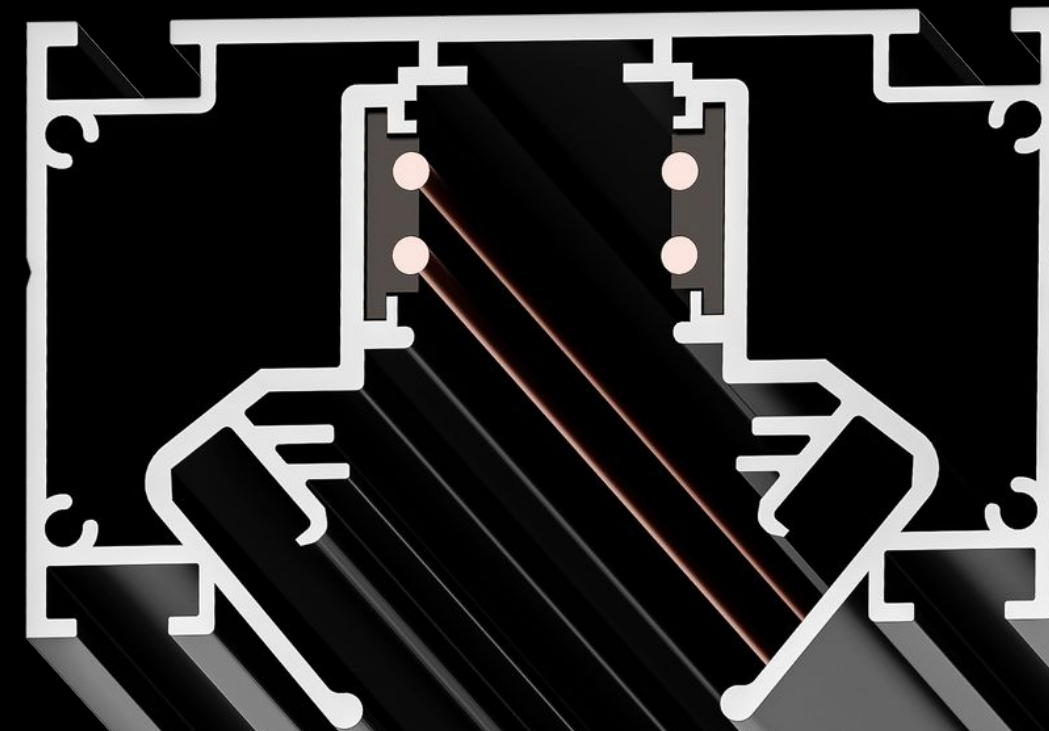

Шинопровод с гарпунной системой

Преимущества:

- Быстрый и надежный монтаж
- Ровная поверхность
- Крепеж может демонтироваться
- Плотная фиксация ПВХ
- Возможность установки многоуровневых конструкций