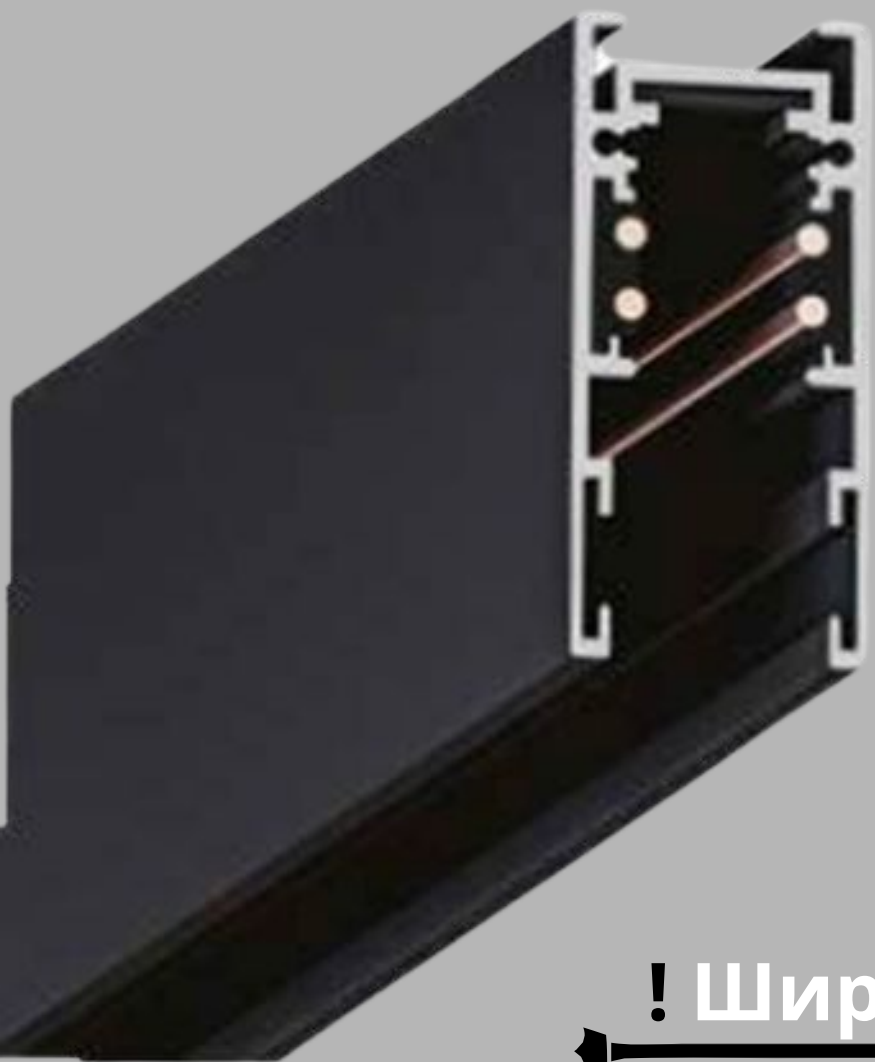

! Ширина 2.4 см Высота 5.1 !