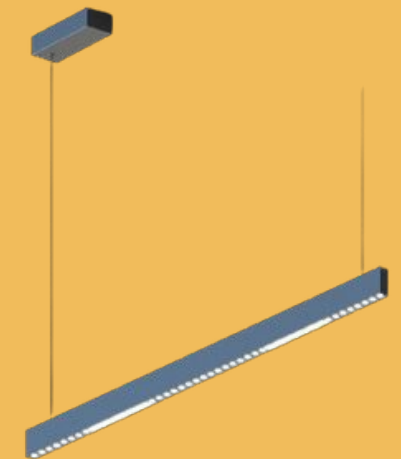

2

A2189SP-1BK
H130 L100
30W LED