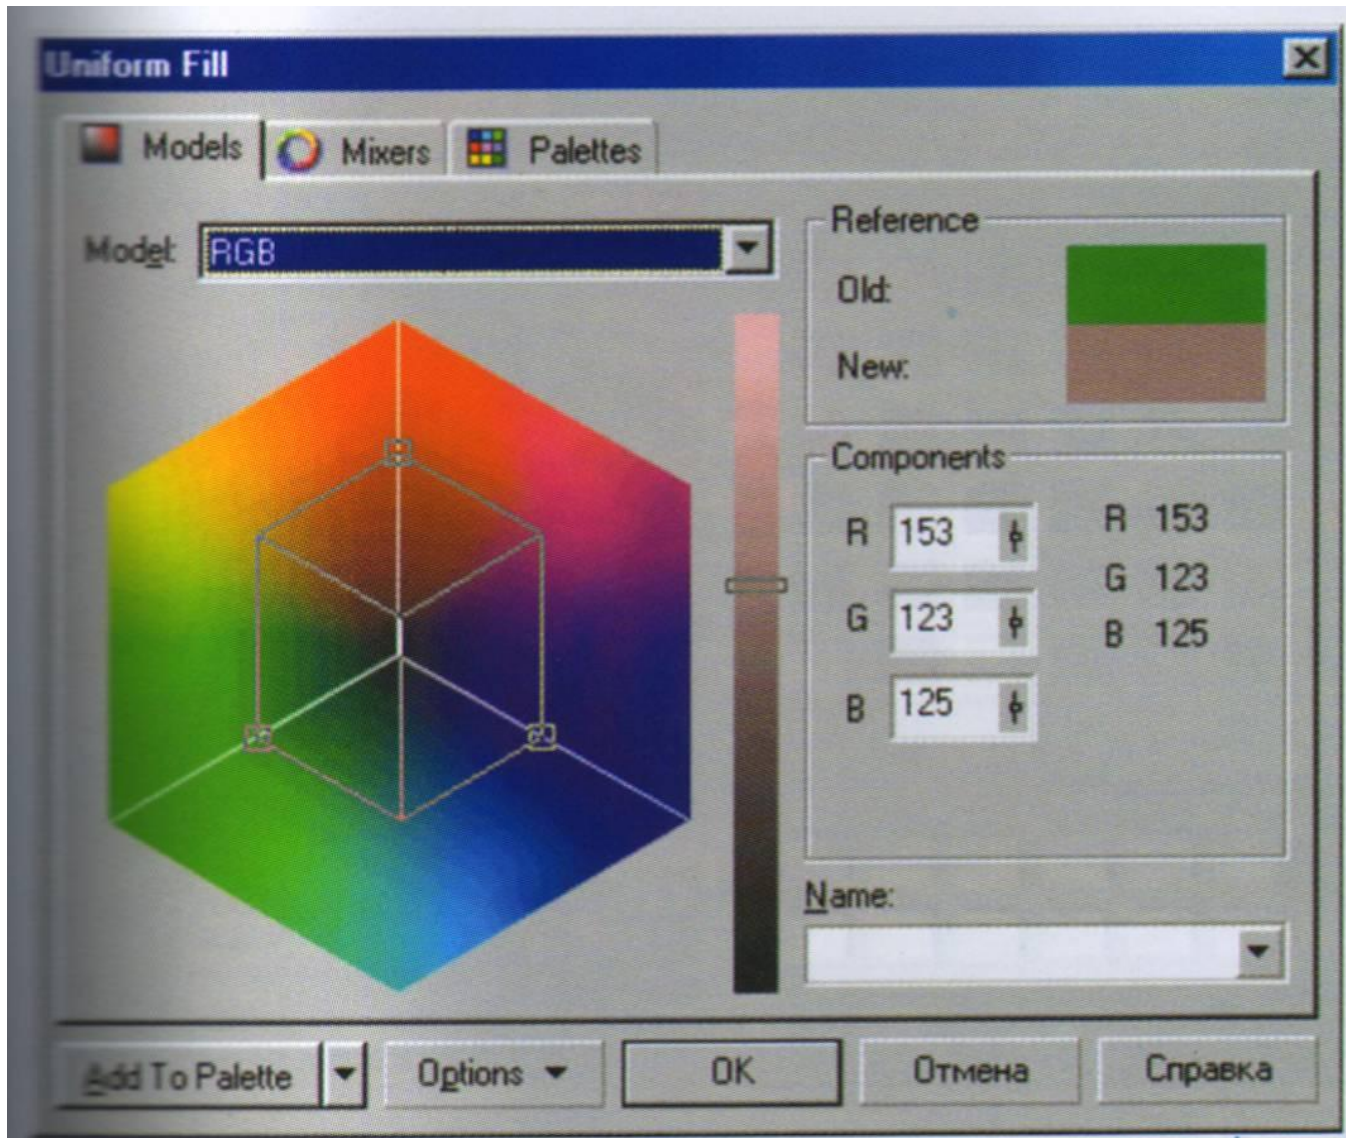

# ОСНОВНЫЕ ЦВЕТОВЫЕ МОДЕЛИ

- RGB – Red, Green, Blue (красный, зелёный, синий).
- CMYK – Cyan, Magenta, Yellow, Key (голубой, пурпурный, жёлтый, ключевой - чёрный).
- HSB – Hue, Saturation, Brightness (Цветовой оттенок, насыщенность, яркость).