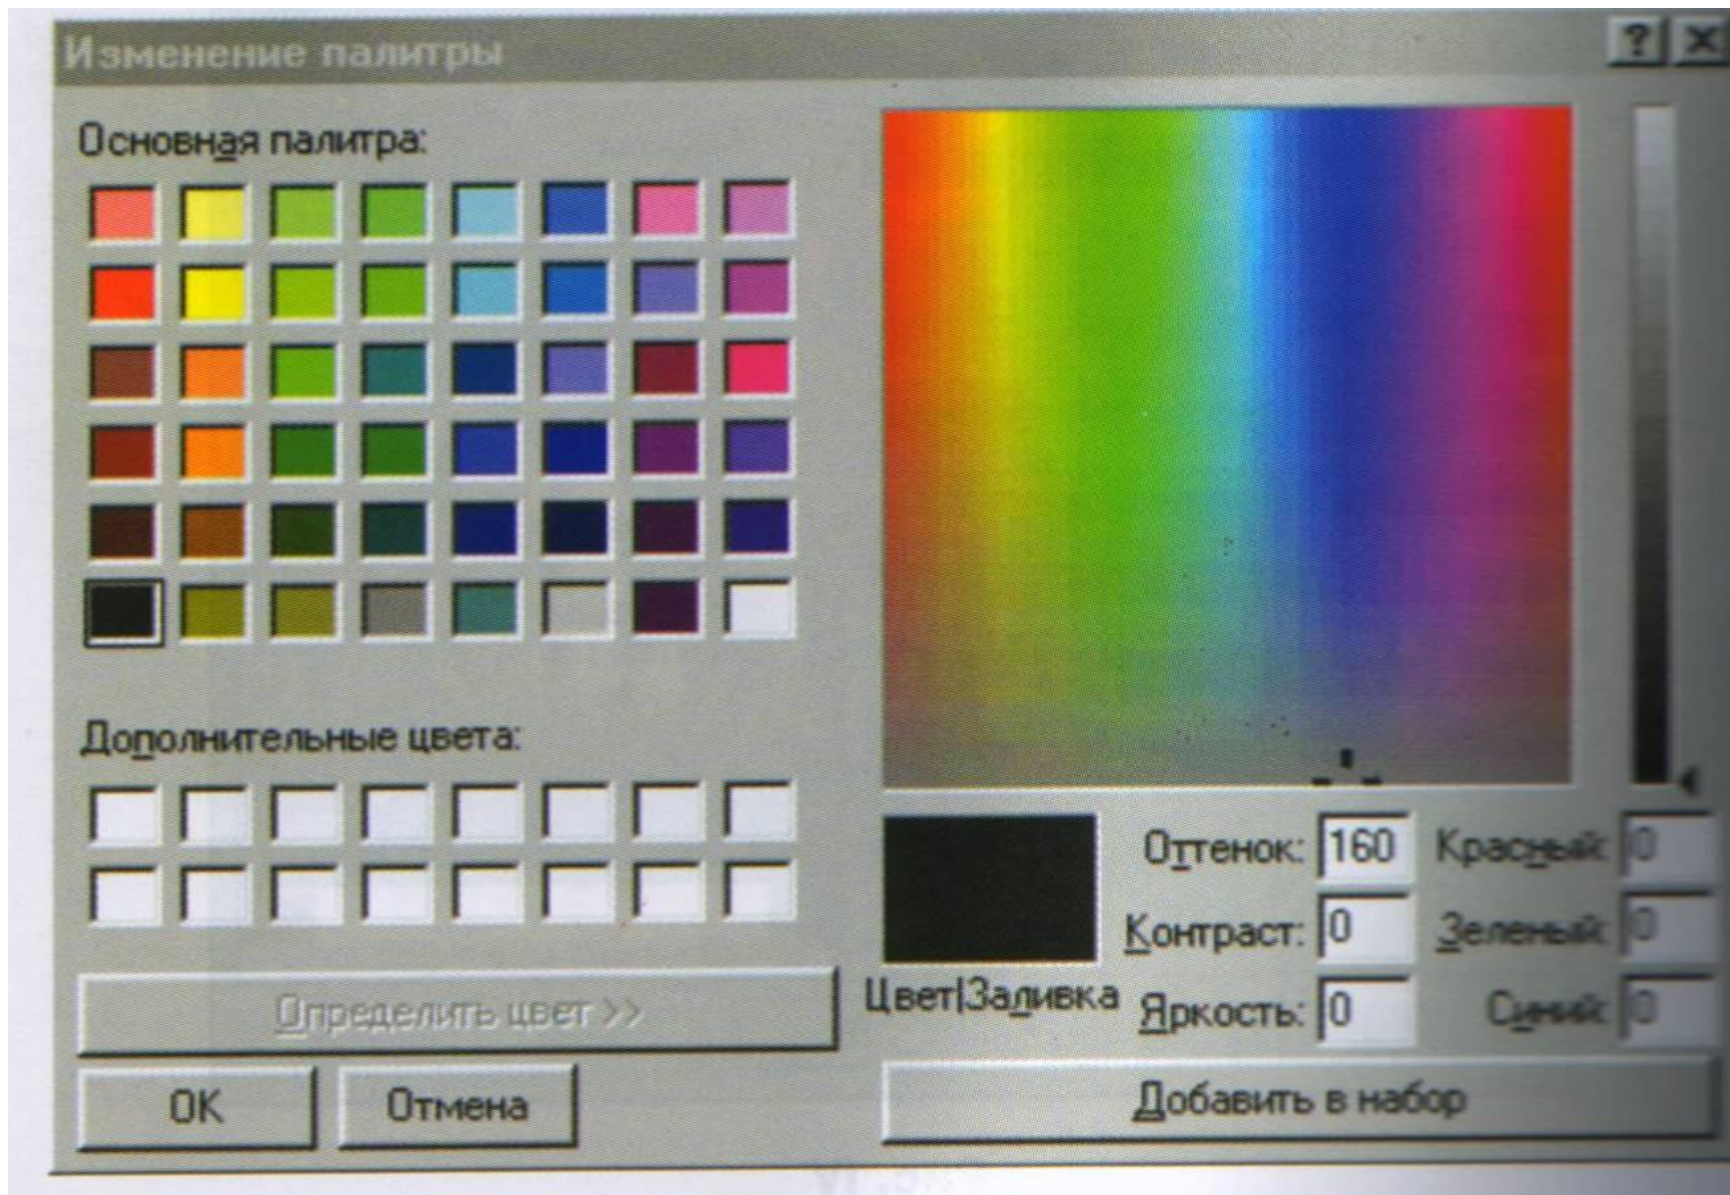

Цветовые модели

Курс «Компьютерный дизайн»

Занятие №1

МОУ ДОД ЦИТ г. Кировск

Основные цветовые модели

- RGB – Red, Green, Blue (красный, зелёный, синий).
- CMYK – Cyan, Magenta, Yellow, Key (голубой, пурпурный, жёлтый, ключевой - чёрный).
- HSB – Hue, Saturation, Brightness (Цветовой оттенок, насыщенность, яркость).

Модель RGB

Рис. III

Модель RGB

Модель СМУК

Модель CMYK

Модель HSB

Все модели в программе PHOTOSHOP

Таблица для заполнения данными

Цвет	Модель RGB	Модель CMYK	Модель HSB	Модель Lab
Белый 	255-255-255	0-0-0-0	0-0-100	100-0-0
Чёрный 				
Светло серый 				
Оранжевый 				
Коричневый 				
Красный 				
Фиолетовый 				