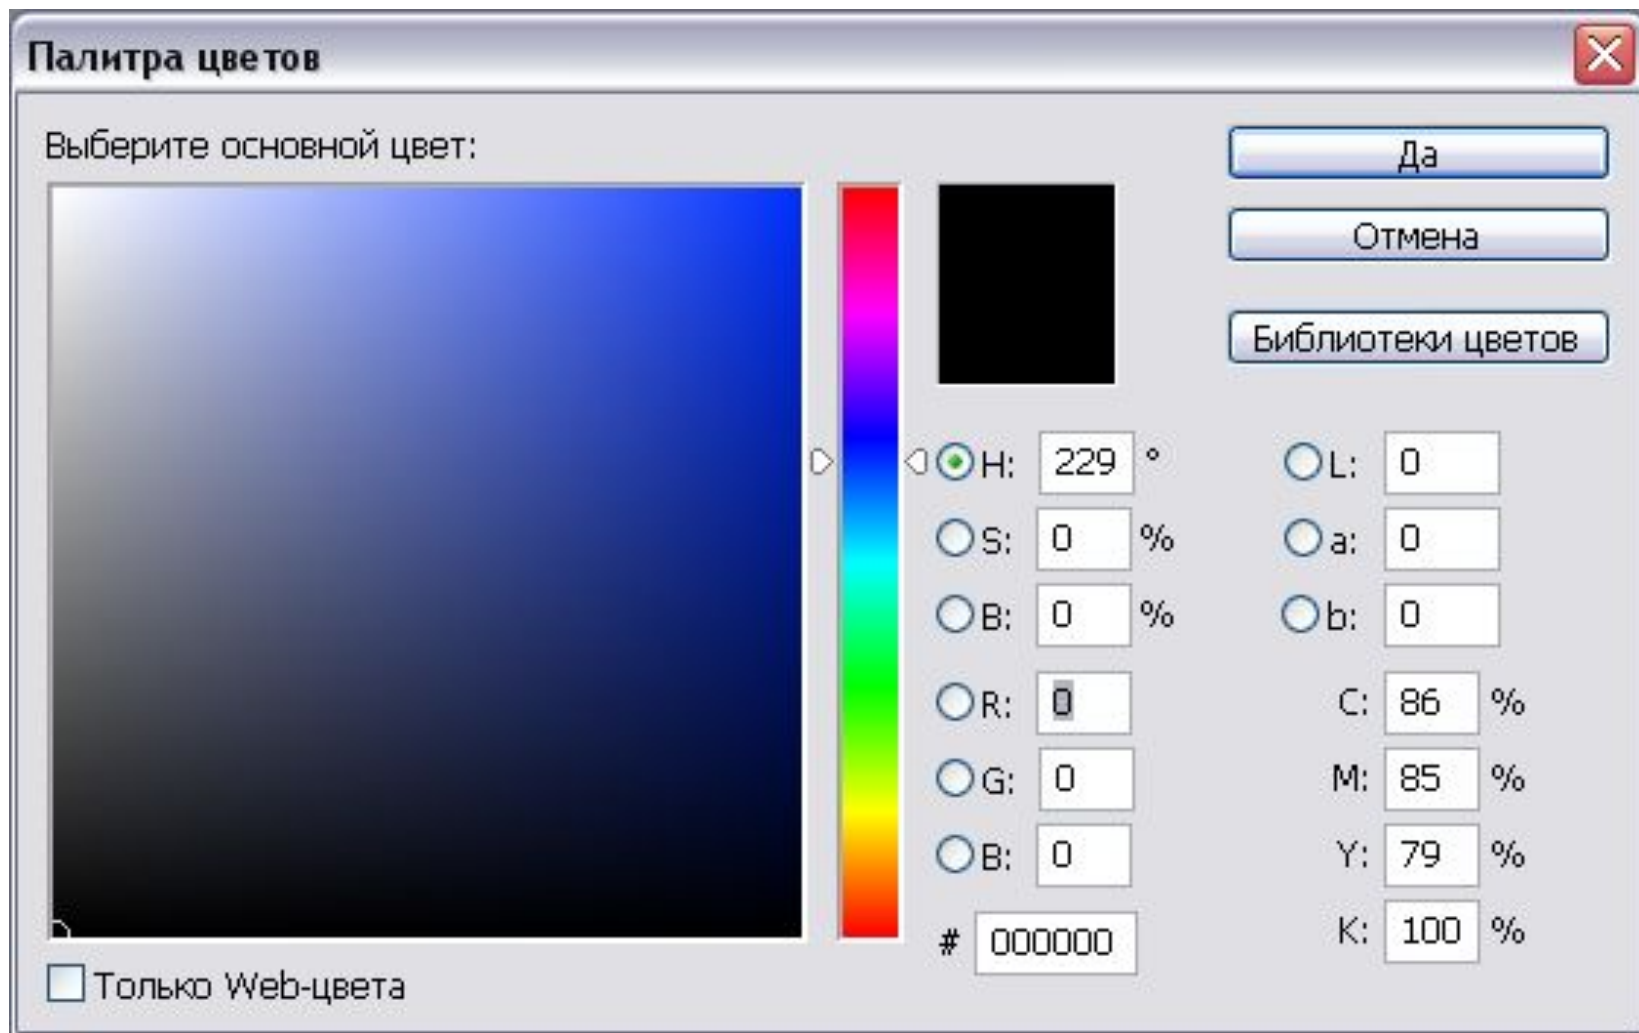

Модель RGB

Рис. III

Модель RGB

Модель СМУК

Модель CMYK

Модель HSB

Все модели в программе PHOTOSHOP

Таблица для заполнения данными

Цвет	Модель RGB	Модель CMYK	Модель HSB	Модель Lab
Белый 	255-255-255	0-0-0-0	0-0-100	100-0-0
Чёрный 				
Светло серый 				
Оранжевый 				
Коричневый 				
Красный 				
Фиолетовый 				