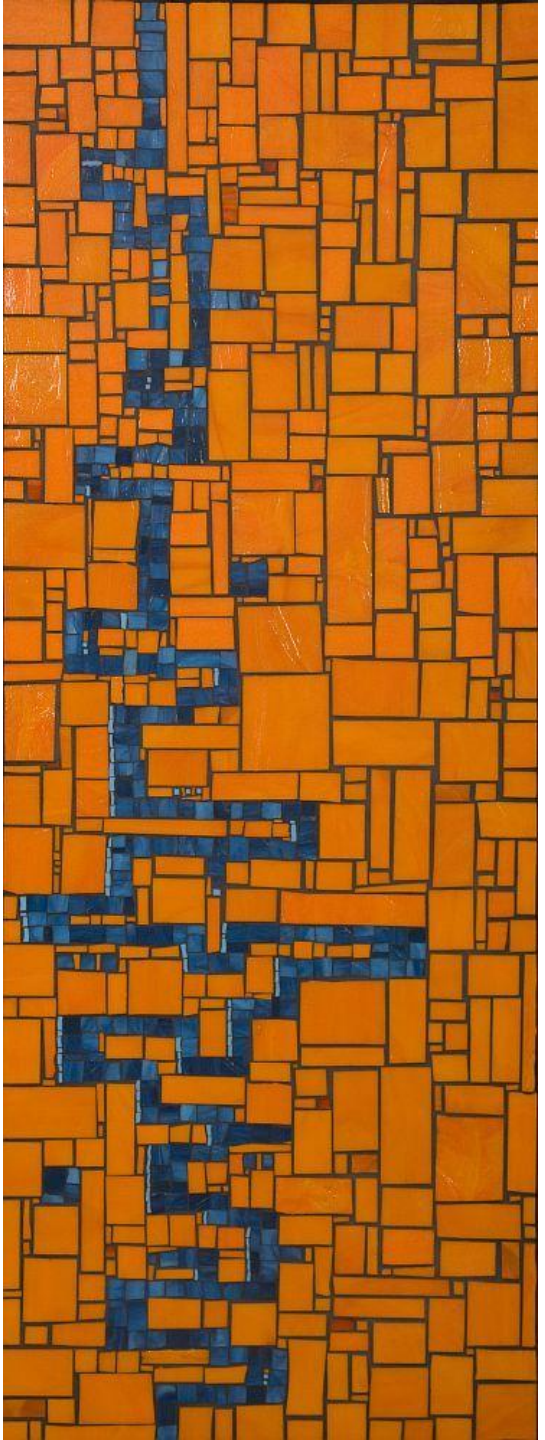

Фактура в проектуванні і графіці

Kang Hee Joon, 2006.

Kang Hee-joon 2006.

ka 5000 zł
z ratą 75 zł
miesięcznie!
KASA
kasatryka.pl
801 600 120

MODER A

green

SIG

kurzdorshy: Old tree, woodcut 1967
AP 4
55

W. G. Woodcut

19/100

PICKRAUM

1855
L. G.

Sheep
working 1961
1/20
Lindrosby