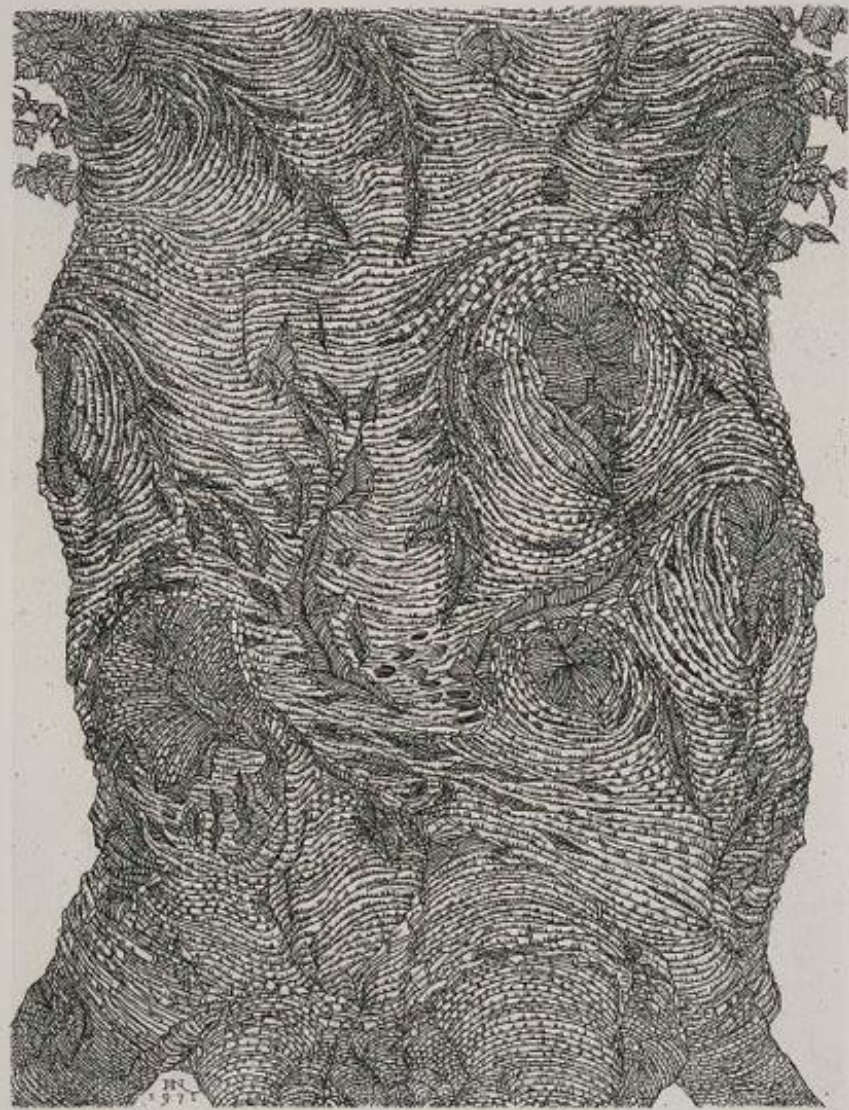

Фактура в проектуванні і графіці

Kang Hee Joon, 2006.

Kang Hee-joon 2006.

ka 5000 zł
z ratą 75 zł
miesięcznie!
KASA
kasatryka.pl
801 600 120

MODER A

green

SIG

kurzdorshy: Old tree, woodcut 1967
AP 4
55

W. G. Woodcut

19/100

PICKRAUM

1855
L. G.

Sheep
working 1961
1/20
Lindrosby