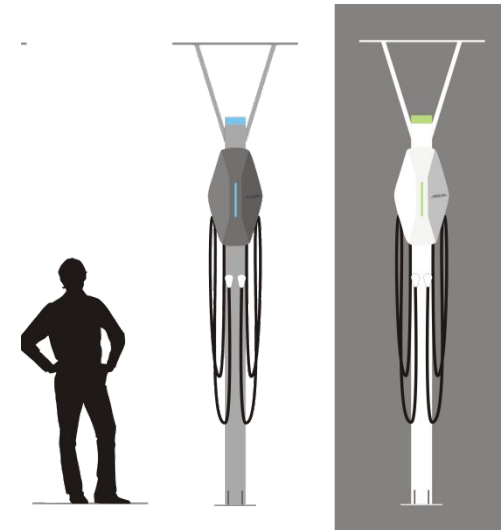

LightWay Station

1. Кабели Type-1 Type-2 по 7 м
   - Розетка 220 В
   - Система натяжения кабелей
   - Монохромный экран с отображением данных
   - Подсветка
   - Совмещённая конструкция станции с опорой освещения
   - Корпус для наружного использования IP-64: нержавейка + монолитный поликарбонат
   - Личный кабинет с настройками через GSM
   - Монетизация через мобильное приложение
2. Мощность: 15+22+3 кВт
   Стоимость: Дилерская – 150.000 р.