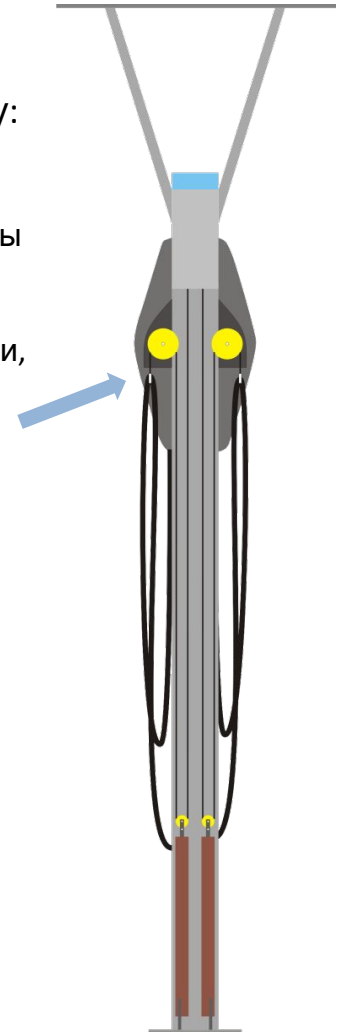

Наш флагман и максимально эффективное решение, собравшее в себе опыт всех производителей зарядных станций в мире.

Станция выполнена в формате световой опоры, благодаря чему:

- освещено место вокруг
- станция становится полноценным объектом городской инфраструктуры и имеет право на бесплатное подведение электроэнергии до 15 кВт
- становится видимой издалека и заметной на плотной парковке
- начинка станции защищена от повреждения автомобилями, вандалами, уборочной техникой
- станция не боится подтоплений и снежных наносов
- внутри столба спрятан механизм блоков для натяжения зарядных кабелей – благодаря чему, кабели всегда чистые и находятся над землёй
- заряжает одновременно до 3х электромобилей (в зависимости от комплектации)
- имеет экран для вывода информации о процессе подзарядки
- подключена к облаку и имеет широкий функционал настроек в личном кабинете
- подключена к удобному мобильному приложению для монетизации

Самокат
friendly!

- Розетка 220 В + накладная парковочная скоба
- Подзарядка малого электротранспорта с возможностью монетизации