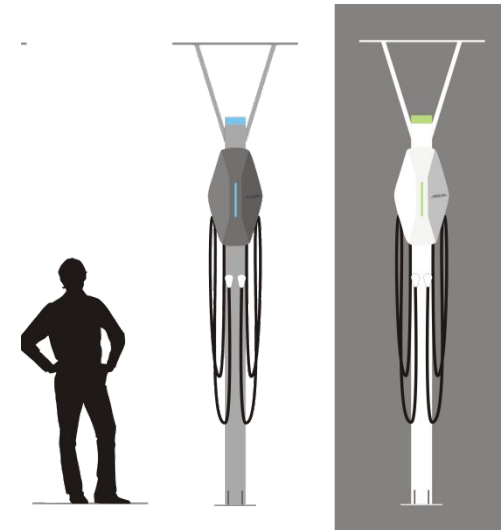

Мощность: 15+22+3 кВт

Стоимость: 890.000 р.
Дилерская – 700.000 р.

Розничная – 850.000 р.

LightWay Station

- Кабели Type-1 Type-2 по 7 м
 - Розетка 220 В
 - Система натяжения кабелей
 - Монохромный экран с отображением данных
 - Подсветка
 - Совмещённая конструкция станции с опорой освещения
 - Корпус для наружного использования IP-64: нержавейка + монолитный поликарбонат
 - Личный кабинет с настройками через GSM
 - Монетизация через мобильное приложение
- Мощность: 15+22+3 кВт
Стоимость: Дилерская – 150.000 р.