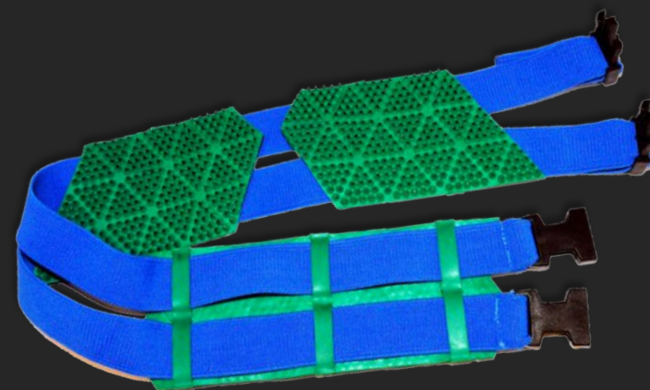

[ПОДРОБНЕЕ](#)

[ПОДРОБНЕЕ](#)

АЛП «пояс спутник»

Представляет собой 6 эластичных резиновых пластин с закрепленными на них иглами состоящими из необходимых для организма металлов: цинка, меди, железа, никеля и серебра.

ФОРМА ВЫПУСКА:

6 пластин, размер каждой – 50 x 180 мм, шаг игл – 5,8 мм

Цена : опт/роз. 2480 р./3100р.

АЛП «пояс универсальный»

Можно применять на любые проблемные участки тела. Представляет собой эластичные резиновые пластины с закрепленными на них иглами, состоящими из необходимых для организма металлов: цинка, меди, железа, никеля и серебра.

ФОРМА ВЫПУСКА:

шаг игл 5,8 мм - размер состоит из 3 подвижных пластин и 2 регулируемых поясов.

[ПОДРОБНЕЕ](#)

Цена : опт/роз. 1700 р./2125 р.

АЛП «волшебный пояс здоровье»

[ПОДРОБНЕЕ](#)

Может воздействовать сегментарно - на любые участки тела - или на весь организм в целом, посредством наложения ленты вокруг всего туловища и конечностей одновременно. Увеличение площади воздействия оказывает уникальное оздоровительное действие на организм путем активизации практически всех акупунктурных точек обрабатываемой зоны.

ФОРМА ВЫПУСКА:

- 315 см - 7 сегментов, шаг игл 4,3 мм Цена : опт/роз. 4920 р./6150
- 135 см - 3 сегмента, шаг игл 4,3 мм. Цена : опт/роз. 2480 р./3100р.

АЛП «ромашка»

Отличительными особенностями являются форма, наличие подвижных лепестков и большая площадь воздействия. Может применяться для аппликаций на спину, плечевой пояс, позвоночник, крестцовую область, на него удобно ложиться животом. Также удобна Ромашка для применения на крупных суставах, поскольку, принимая форму тела, максимально соприкасается с кожей.