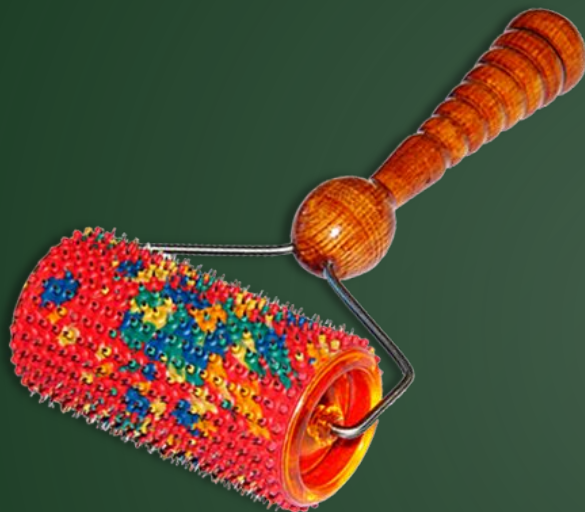

[ПОДРОБНЕЕ](#)

Эластичная резиновая пластина в виде валика с закрепленными на ней иглами из необходимых для организма металлов: цинка, меди, железа, никеля и серебра. Чаще используется для обработки зон лица, для снятия болей и спазмов (при невралгии тройничного нерва, лицевом неврите). Рекомендован в косметологии, очень удобен для рефлексодиагностики.

ФОРМА ВЫПУСКА:

шаг игл 3,5 мм; D - 51 мм; ш - 40 мм Цена : опт/роз. 820 р./1025 р.

АЛП «валик универсальный»

Эластичная резиновая пластина в виде валика с закрепленными на ней иглами из необходимых для организма металлов: цинка, меди, железа, никеля и серебра. Благодаря оптимальным размерам, валик используется во всех возрастных группах без ограничений, удобен для обработки любых участков тела, к примеру, эффективен при варикозной болезни (вне обострения), целлюлите, ожирении.

[ПОДРОБНЕЕ](#)

ФОРМА ВЫПУСКА:

шаг игл 3,5 мм; D - 51 мм; ш - 72 мм Цена : опт/роз. 1160 р./1450 р.

АЛП «валик большой»

Эластичная резиновая пластина в виде валика с закрепленными на ней иглами из необходимых для организма металлов: цинка, меди, железа, никеля и серебра. Имеет максимальный шаг и наибольшую рабочую поверхность. С его помощью можно быстро и эффективно обрабатывать поверхности туловища и конечностей.