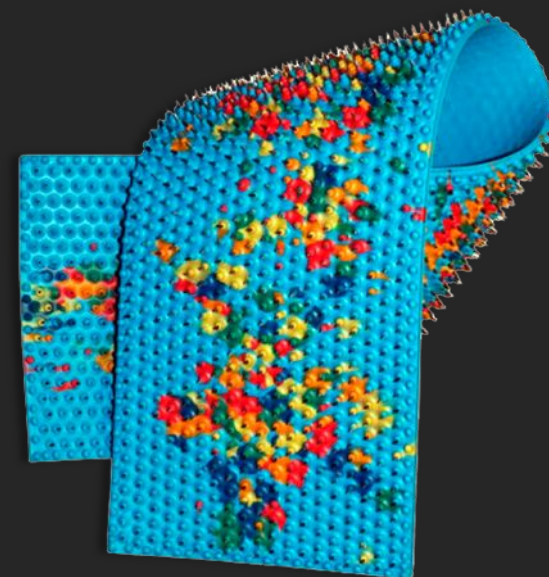

[ПОДРОБНЕЕ](#)

АЛП «одинарный»

Универсальный аппликатор для воздействия на любые проблемные зоны. Представляет собой эластичную резиновую пластину с закрепленными на ней иглами из необходимых для организма металлов: цинка, меди, железа, никеля и серебра.

ФОРМА ВЫПУСКА:

- шаг игл 6,2 мм, размер 105 x 230 мм Цена : опт/роз. 840 р./1050
- шаг игл 5,8 мм; размер 105 x 230 мм Цена : опт/роз. 890 р./1113

р.

АЛП «двойной»

Аппликатор представляет собой эластичную резиновую пластину с закрепленными на ней иглами из необходимых для организма металлов: цинка, меди, железа, никеля и серебра.

Сильная сторона аппликатора – работа в зоне позвоночника.

ФОРМА ВЫПУСКА:

- шаг игл 5,8 мм - размер 105 x 460 мм Цена : опт/роз. 1770 р./2213
- шаг игл 6,2 мм - размер 105 x 460 мм Цена : опт/роз. 1670 р./2088

[ПОДРОБНЕЕ](#)