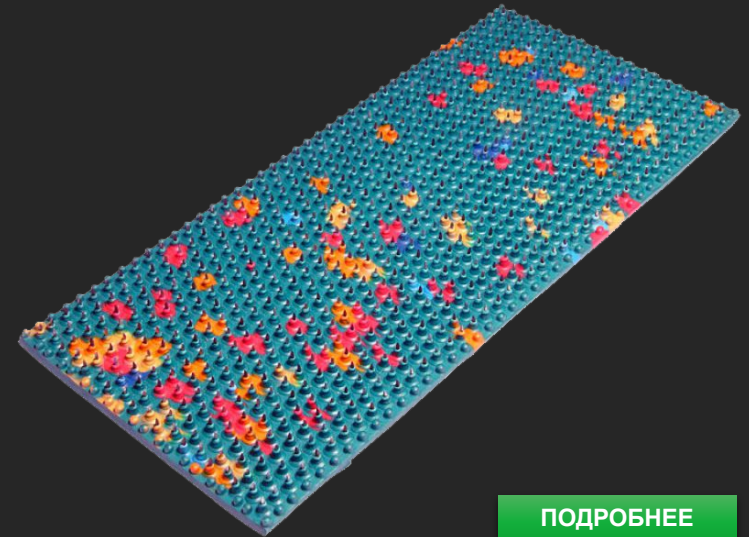

[ПОДРОБНЕЕ](#)

ФОРМА ВЫПУСКА:

шаг игл 6,0 мм; размер 237 x 137 мм Цена : опт/роз. 1120 р./1400 р.