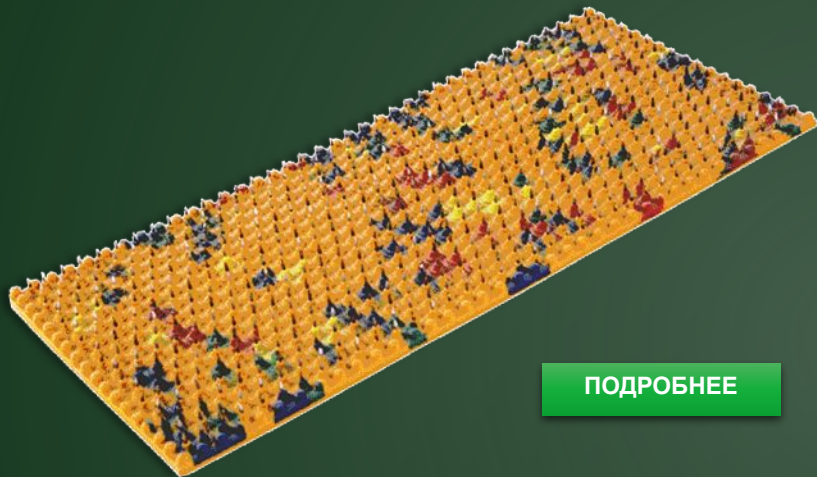

[ПОДРОБНЕЕ](#)

АЛП «одинарный»

Универсальный аппликатор для воздействия на любые проблемные зоны. Представляет собой эластичную резиновую пластину с закрепленными на ней иглами из необходимых для организма металлов: цинка, меди, железа, никеля и серебра.

ФОРМА ВЫПУСКА:

- шаг игл 6,2 мм, размер 105 x 230 мм Цена : опт/роз. 840 р./1050
- шаг игл 5,8 мм; размер 105 x 230 мм Цена : опт/роз. 890 р./1113

р.

АЛП «двойной»

Аппликатор представляет собой эластичную резиновую пластину с закрепленными на ней иглами из необходимых для организма металлов: цинка, меди, железа, никеля и серебра.

Сильная сторона аппликатора – работа в зоне позвоночника.

ФОРМА ВЫПУСКА:

- шаг игл 5,8 мм - размер 105 x 460 мм Цена : опт/роз. 1770 р./2213
- шаг игл 6,2 мм - размер 105 x 460 мм Цена : опт/роз. 1670 р./2088