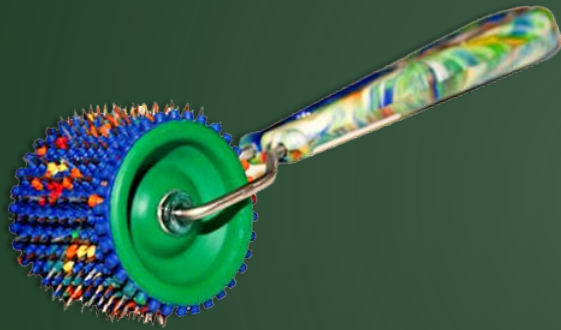

[ПОДРОБНЕЕ](#)

ФОРМА ВЫПУСКА:

шаг игл 6,0 мм; размер 237 x 137 мм Цена : опт/роз. 1120 р./1400 р.

АЛП «коврик большой»

[ПОДРОБНЕЕ](#)

Аппликатор имеет большую площадь воздействия и наибольшее расстояние между иглами. Рекомендован для аппликаций на спину, в качестве коврика под ноги, а так же аппликаций на живот. Представляет собой эластичную резиновую пластину с закрепленными на ней иглами из необходимых для организма металлов: цинка, меди, железа, никеля и серебра.

ФОРМА ВЫПУСКА:

шаг игл 6,8 мм; размер 248 x 462 мм Цена : опт/роз. 3300 р./4125 р.

АЛП «стелька-сороход»

Предназначены для воздействия на рефлексогенные зоны подошвы при заболеваниях опорно-двигательного аппарата, нервной системы, сердца и сосудов, органов дыхания, желудочно-кишечного тракта. Применяются для восстановления жизненного тонуса и работоспособности.

ФОРМА ВЫПУСКА [РАЗМЕРНАЯ ЛИНЕЙКА]:

37-40 размер	Цена : опт/роз. 1690 р./2113 р.
40-43 размер	Цена : опт/роз. 1870 р./2338 р.
43-46 размер	Цена : опт/роз. 2090 р./2613 р.

[ПОДРОБНЕЕ](#)

АЛП «валик лицевой»

[ПОДРОБНЕЕ](#)

Эластичная резиновая пластина в виде валика с закрепленными на ней иглами из необходимых для организма металлов: цинка, меди, железа, никеля и серебра. Чаще используется для обработки зон лица, для снятия болей и спазмов (при невралгии тройничного нерва, лицевом неврите). Рекомендован в косметологии, очень удобен для рефлексодиагностики.