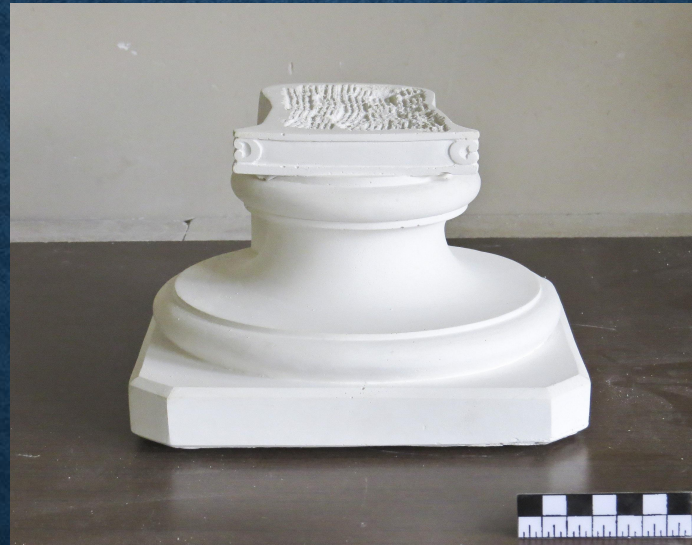

ГИПСОВАЯ МОДЕЛЬ БЮСТА “ПЕТРА I”

Реставрация бюста Петра I принадлежащий музею
“Национально минерального – сырьевого университета
Горный”

ВИД ПАМЯТНИКА ДО РЕСТАВРАЦИИ

В ТРЁХ ПРОЕКЦИЯХ

ВИД ПАМЯТНИКА ПОСЛЕ РЕСТАВРАЦИИ

В ТРЁХ ПРОЕКЦИЯХ

ПРОЦЕСС ВОССОЗДАНИЯ МОДЕЛИ НОЖКИ

ПОСЛЕДОВАТЕЛЬНОСТЬ

ВОССОЗДАННАЯ МОДЕЛЬ НОЖКИ

В ТРЁХ ПРОЕКЦИЯХ

ФРАГМЕНТЫ ДО РЕСТАВРАЦИИ

ФРАГМЕНТЫ ПОСЛЕ РЕСТАВРАЦИИ

СПАСИБО ЗА ВНИМАНИЕ