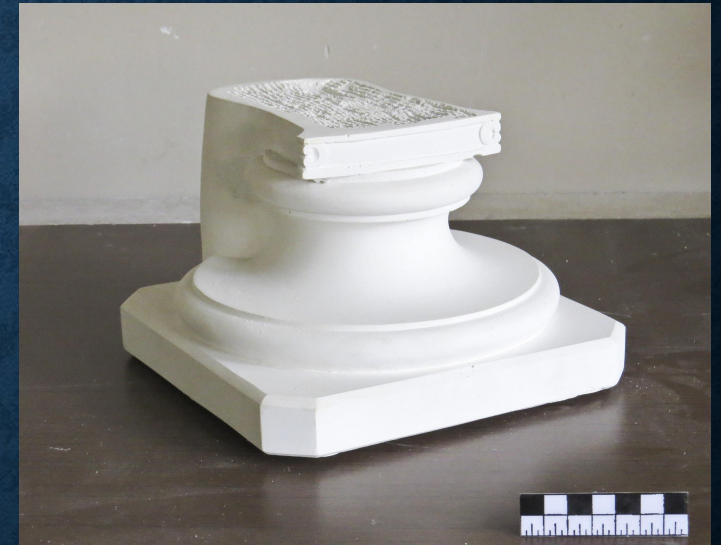

ГИПСОВАЯ МОДЕЛЬ БЮСТА “ПЕТРА I”

Реставрация бюста Петра I принадлежащий музею
“Национально минерального – сырьевого университета
Горный”

ВИД ПАМЯТНИКА ДО РЕСТАВРАЦИИ

В ТРЁХ ПРОЕКЦИЯХ

ВИД ПАМЯТНИКА ПОСЛЕ РЕСТАВРАЦИИ

В ТРЁХ ПРОЕКЦИЯХ

ПРОЦЕСС ВОССОЗДАНИЯ МОДЕЛИ НОЖКИ

ПОСЛЕДОВАТЕЛЬНОСТЬ

ВОССОЗДАННАЯ МОДЕЛЬ НОЖКИ

В ТРЁХ ПРОЕКЦИЯХ

ФРАГМЕНТЫ ДО РЕСТАВРАЦИИ

ФРАГМЕНТЫ ПОСЛЕ РЕСТАВРАЦИИ

СПАСИБО ЗА ВНИМАНИЕ