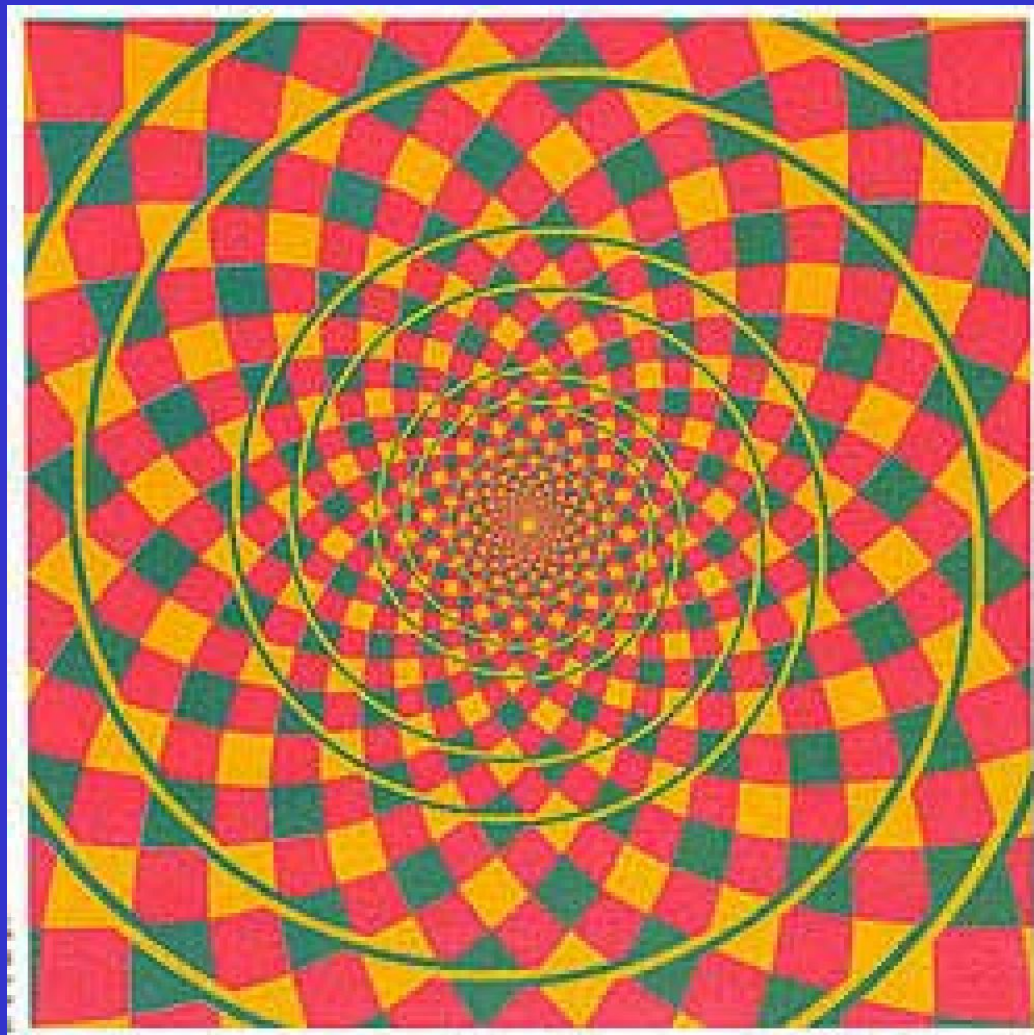

**Ну что, есть желание
обмануть свои глаза???**

**Тогда спокойно посмотри на следующие
рисунки...**

**Сколько человек можно
найти на этой картине?**

Их было

9

...красные, горизонтальные линии – они параллельны или нет?

Да

, они параллельны...

Черные, или белые точки, что ты видишь?

**Ты можешь видеть и черные и белые
точки, но там только белые.**

Что ты видишь? Спираль, или это все же скорее круги?

...Все круги...

Есть там серые точки, между квадратами, или нет?

Nach einer Weile verschwindet der graue Schleier!

На следующей картинке нужно зафиксировать центральную точку и двинуть головой «вперед - назад».

Punkt fixieren und dann den Kopf vor und zurück bewegen...

Это без сомнения лучшая РС иллюзия. Попробуй обязательно:

- 1) Расслабься и смотри неотрываясь 30 сек. на 4 маленькие точки в центре.
- 2) Потом переведи медленно взгляд на стену (или что-то большое и одноцветное) возле тебя.
- 3) Ты увидишь, как образуется светлый круг.
- 4) Пару раз моргни и ты увидишь, как в этом кругу образуется фигура.
- 5) Что или кого ты видишь?